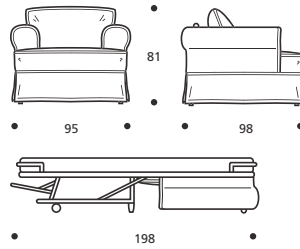

alì

NON DISPONIBILE IN ECOPELLE

VERSIONE STANDARD

- Piede in legno
- Pomelli/piedino in legno naturale
- Cuscino schienale in "POLIDAC"
- Cuscino seduta in "POLIDAC"

Art. 9536 POLTRONA 95 LETTO

DIMENSIONI: 95 x 98/198 x H. 81

MATERASSO A MOLLE: 75 x 185 x H. 12

Mt. TESSUTO h.140 per confezione: 6,80

- Materasso "COMFORT" alto cm.10

OPTIONALS

- N°2 ruote in acciaio e gomma con freno