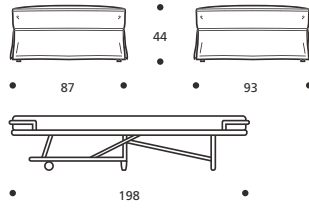

babà

■ Piede in legno

■ Cuscino seduta in "POLIDAC"

NON DISPONIBILE IN ECOPELLE

**Art. 9537 POUFF 87 LETTO**

DIMENSIONI: 87 x 93/198 x H. 44

MATERASSO A MOLLE: 75 x 185 x H.12

Mt. TESSUTO h.140 per confezione: 4,50

- Materasso "COMFORT" alto cm.10

**OPTIONALS**

- N°2 ruote in acciaio e gomma con freno