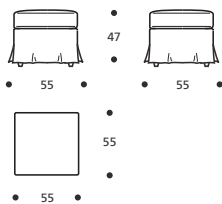

OPTIONALS

- Cordonatura in tessuto di colore diverso dalla fodera

- Rivestimento con fodere bicolore