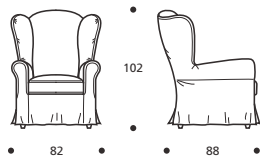

# bequia

- Piede in legno

- Cuscino seduta in "POLIDAC"

NON DISPONIBILE IN ECOPELLE

**Art. 9567 POLTRONA 82**

DIMENSIONI: 82 x 88 x H.102

Mt. TESSUTO h.140 per confezione: 6,00

- Cuscino seduta versione "POLIPIUMA"

**OPTIONALS**

- Cordonatura in tessuto di colore diverso dalla fodera

- Rivestimento con fodere bicolore

**Art. 9568 POUFF 55x55**

DIMENSIONI: 55 x 55 x H. 47

Mt. TESSUTO h.140 per confezione: 2,50

- Cuscino seduta versione "POLIPIUMA"