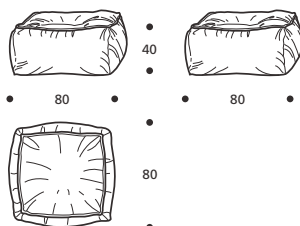

body

Art. 0178 POUFF 65 QUADRO

DIMENSIONI: 65 X 65 X H. 35/40
Mt. TESSUTO H. 140 per confezione: 2,00

■ Riempimento in polistirene espanso

DISPONIBILE IN ECOPELLE

ECO
PELLE

Art. 0179 POUFF 80 QUADRO

DIMENSIONI: 80 X 80 X H. 35/40
Mt. TESSUTO H. 140 per confezione: 2,50

■ Riempimento in polistirene espanso

DISPONIBILE IN ECOPELLE

ECO
PELLE

Art. 0180 POUFF 80 TONDO

DIMENSIONI: 80 X 80 X H. 35/40
Mt. TESSUTO H. 140 per confezione: 2,50

■ Riempimento in polistirene espanso

DISPONIBILE IN ECOPELLE