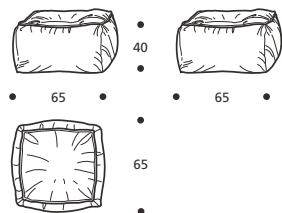

body

Art. 0178 POUFF 65 QUADRO

DIMENSIONI: 65 X 65 X H. 35/40
Mt. TESSUTO H. 140 per confezione: 2,00

■ Riempimento in polistirene espanso

DISPONIBILE IN ECOPELLE

ECO
PELLE

Art. 0179 POUFF 80 QUADRO

DIMENSIONI: 80 X 80 X H. 35/40
Mt. TESSUTO H. 140 per confezione: 2,50

■ Riempimento in polistirene espanso

DISPONIBILE IN ECOPELLE

ECO
PELLE

Art. 0180 POUFF 80 TONDO

DIMENSIONI: 80 X 80 X H. 35/40
Mt. TESSUTO H. 140 per confezione: 2,50

■ Riempimento in polistirene espanso

DISPONIBILE IN ECOPELLE