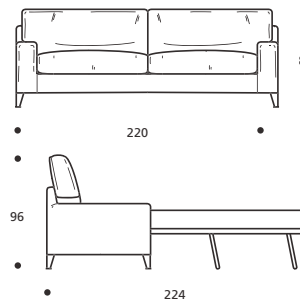

- Piede in legno tinta wengè con piattello in acciaio
- Cuscini seduta in "POLIDAC"
- Cuscini schienale in "POLIDAC"

Art. 8640 DIVANO 176 3POSTI RIDOTTO LETTO
DIMENSIONI: 176 x 92/224 x H.86/96
MATERASSO A MOLLE: 115 x 192 x H.13
Mt. TESSUTO h.140 per confezione: 12,50

- Materasso "COMFORT" alto cm.10

PIEDI OPTIONALS

- In legno tinta ciliegio o tinta faggio con piattello in acciaio

Art. 8641 DIVANO 206 3POSTI LETTO
DIMENSIONI: 206 x 92/224 x H.86/96
MATERASSO A MOLLE: 145 x 192 x H.13
Mt. TESSUTO h.140 per confezione: 14,00

- Materasso "COMFORT" alto cm.10

PIEDI OPTIONALS

- In legno tinta ciliegio o tinta faggio con piattello in acciaio

Art. 8642 DIVANO 220 3POSTI GRANDE LETTO
DIMENSIONI: 220 x 92/224 x H.86/96
MATERASSO A MOLLE: 160 x 192 x H.13
Mt. TESSUTO h.140 per confezione: 14,50

Art. 8651 DIVANO 148 2POSTI
DIMENSIONI: 148 x 91 x H.86
Mt. TESSUTO h.140 per confezione: 11,40

PIEDI OPTIONALS

In legno tinta ciliegio o tinta faggio con piattello in acciaio

Art. 8652 DIVANO 168 3POSTI RIDOTTO
DIMENSIONI: 168 x 91 x H.86
Mt. TESSUTO h.140 per confezione: 12,50