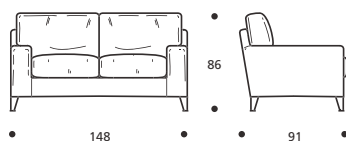

- Materasso "COMFORT" alto cm.10

PIEDI OPTIONALS

- In legno tinta ciliegio o tinta faggio con piattello in acciaio

Art. 8642 DIVANO 220 3POSTI GRANDE LETTO
DIMENSIONI: 220 x 92/224 x H.86/96
MATERASSO A MOLLE: 160 x 192 x H.13
Mt. TESSUTO h.140 per confezione: 14,50

- Materasso "COMFORT" alto cm.10

PIEDI OPTIONALS

- In legno tinta ciliegio o tinta faggio con piattello in acciaio

Art. 0111 CUSCINO CON FASCIA 47x47
DIMENSIONI: 47 x 47 x H. 5/13
Mt. TESSUTO h.140 per confezione: 0,70

- Imbottitura: "MOLLA PIUMA"
- Nessuna possibilità di imbottitura diversa da "MOLLA PIUMA"

NON DISPONIBILE IN ECOPELLE

- Piede in legno tinta wengè con piattello in acciaio
- Cuscini seduta in "POLIDAC"
- Cuscini schienale in "POLIDAC"
- Nessuna possibilità di inserimento letto

Art. 8651 DIVANO 148 2POSTI
DIMENSIONI: 148 x 91 x H.86
Mt. TESSUTO h.140 per confezione: 11,40

PIEDI OPTIONALS

In legno tinta ciliegio o tinta faggio con piattello in acciaio

Art. 8652 DIVANO 168 3POSTI RIDOTTO
DIMENSIONI: 168 x 91 x H.86
Mt. TESSUTO h.140 per confezione: 12,50