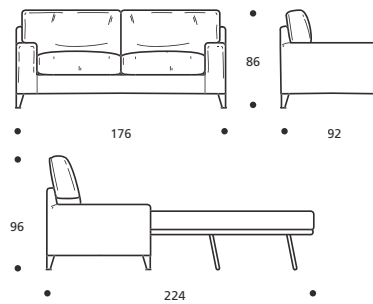

- Piede in legno tinta wengè con piattello in acciaio
- Cuscini seduta in "POLIDAC"
- Cuscini schienale in "POLIDAC"

Art. 8640 DIVANO 176 3POSTI RIDOTTO LETTO
DIMENSIONI: 176 x 92/224 x H.86/96
MATERASSO A MOLLE: 115 x 192 x H.13
Mt. TESSUTO h.140 per confezione: 12,50

- Materasso "COMFORT" alto cm.10

PIEDI OPTIONALS

- In legno tinta ciliegio o tinta faggio con piattello in acciaio

Art. 8641 DIVANO 206 3POSTI LETTO
DIMENSIONI: 206 x 92/224 x H.86/96
MATERASSO A MOLLE: 145 x 192 x H.13
Mt. TESSUTO h.140 per confezione: 14,00

Art. 8651 DIVANO 148 2POSTI
DIMENSIONI: 148 x 91 x H.86
Mt. TESSUTO h.140 per confezione: 11,40

PIEDI OPTIONALS

In legno tinta ciliegio o tinta faggio con piattello in acciaio

Art. 8652 DIVANO 168 3POSTI RIDOTTO
DIMENSIONI: 168 x 91 x H.86
Mt. TESSUTO h.140 per confezione: 12,50

Art. 8654 DIVANO 208 3POSTI GRANDE
DIMENSIONI: 208 x 91 x H.86
Mt. TESSUTO h.140 per confezione: 14,60

PIEDI OPTIONALS

In legno tinta ciliegio o tinta faggio con piattello in acciaio

Art. 8650 POLTRONA 93
DIMENSIONI: 93 x 91 x H.86
Mt. TESSUTO h.140 per confezione: 6,50