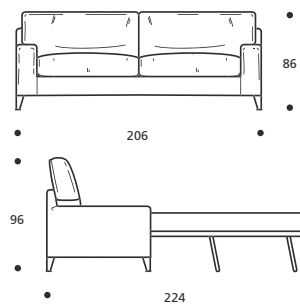

- Piede in legno tinta wengè con piattello in acciaio
- Cuscini seduta in "POLIDAC"
- Cuscini schienale in "POLIDAC"

Art. 8640 DIVANO 176 3POSTI RIDOTTO LETTO
DIMENSIONI: 176 x 92/224 x H.86/96
MATERASSO A MOLLE: 115 x 192 x H.13
Mt. TESSUTO h.140 per confezione: 12,50

- Materasso "COMFORT" alto cm.10

PIEDI OPTIONALS

- In legno tinta ciliegio o tinta faggio con piattello in acciaio

Art. 8641 DIVANO 206 3POSTI LETTO
DIMENSIONI: 206 x 92/224 x H.86/96
MATERASSO A MOLLE: 145 x 192 x H.13
Mt. TESSUTO h.140 per confezione: 14,00

- Materasso "COMFORT" alto cm.10

PIEDI OPTIONALS

- In legno tinta ciliegio o tinta faggio con piattello in acciaio

Art. 8642 DIVANO 220 3POSTI GRANDE LETTO
DIMENSIONI: 220 x 92/224 x H.86/96
MATERASSO A MOLLE: 160 x 192 x H.13
Mt. TESSUTO h.140 per confezione: 14,50

Art. 8651 DIVANO 148 2POSTI
DIMENSIONI: 148 x 91 x H.86
Mt. TESSUTO h.140 per confezione: 11,40

PIEDI OPTIONALS

In legno tinta ciliegio o tinta faggio con piattello in acciaio

Art. 8652 DIVANO 168 3POSTI RIDOTTO
DIMENSIONI: 168 x 91 x H.86
Mt. TESSUTO h.140 per confezione: 12,50