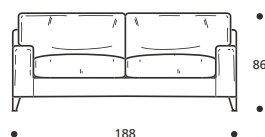

Art. 8651 DIVANO 148 2POSTI
DIMENSIONI: 148 x 91 x H.86
Mt. TESSUTO h.140 per confezione: 11,40

PIEDI OPTIONALS

In legno tinta ciliegio o tinta faggio con piattello in acciaio

Art. 8652 DIVANO 168 3POSTI RIDOTTO
DIMENSIONI: 168 x 91 x H.86
Mt. TESSUTO h.140 per confezione: 12,50

PIEDI OPTIONALS

In legno tinta ciliegio o tinta faggio con piattello in acciaio

Art. 8653 DIVANO 188 3POSTI
DIMENSIONI: 188 x 91 x H.86
Mt. TESSUTO h.140 per confezione: 13,60

PIEDI OPTIONALS

In legno tinta ciliegio o tinta faggio con piattello in acciaio

Art. 8654 DIVANO 208 3POSTI GRANDE
DIMENSIONI: 208 x 91 x H.86
Mt. TESSUTO h.140 per confezione: 14,60

PIEDI OPTIONALS

In legno tinta ciliegio o tinta faggio con piattello in acciaio

Art. 8650 POLTRONA 93
DIMENSIONI: 93 x 91 x H.86
Mt. TESSUTO h.140 per confezione: 6,50