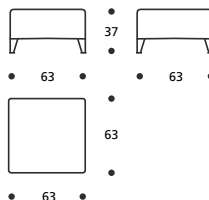

Art. 8651 DIVANO 148 2POSTI
DIMENSIONI: 148 x 91 x H.86
Mt. TESSUTO h.140 per confezione: 11,40

PIEDI OPTIONALS

In legno tinta ciliegio o tinta faggio con piattello in acciaio

Art. 8652 DIVANO 168 3POSTI RIDOTTO
DIMENSIONI: 168 x 91 x H.86
Mt. TESSUTO h.140 per confezione: 12,50

PIEDI OPTIONALS

In legno tinta ciliegio o tinta faggio con piattello in acciaio

Art. 8653 DIVANO 188 3POSTI
DIMENSIONI: 188 x 91 x H.86
Mt. TESSUTO h.140 per confezione: 13,60

PIEDI OPTIONALS

In legno tinta ciliegio o tinta faggio con piattello in acciaio

Art. 8654 DIVANO 208 3POSTI GRANDE
DIMENSIONI: 208 x 91 x H.86
Mt. TESSUTO h.140 per confezione: 14,60

PIEDI OPTIONALS

In legno tinta ciliegio o tinta faggio con piattello in acciaio

Art. 8650 POLTRONA 93
DIMENSIONI: 93 x 91 x H.86
Mt. TESSUTO h.140 per confezione: 6,50

PIEDI OPTIONALS

● In legno tinta ciliegio o tinta faggio con piattello in acciaio

Art. 8656 POUFF 63x63
DIMENSIONI: 63 x 63 x H.37
Mt. TESSUTO h.140 per confezione: 1,80

PIEDI OPTIONALS

● In legno tinta ciliegio o tinta faggio con piattello in acciaio