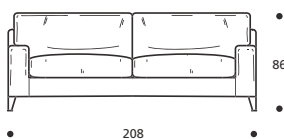

Art. 8651 DIVANO 148 2POSTI
DIMENSIONI: 148 x 91 x H.86
Mt. TESSUTO h.140 per confezione: 11,40

PIEDI OPTIONALS

In legno tinta ciliegio o tinta faggio con piattello in acciaio

Art. 8652 DIVANO 168 3POSTI RIDOTTO
DIMENSIONI: 168 x 91 x H.86
Mt. TESSUTO h.140 per confezione: 12,50

PIEDI OPTIONALS

In legno tinta ciliegio o tinta faggio con piattello in acciaio

Art. 8653 DIVANO 188 3POSTI
DIMENSIONI: 188 x 91 x H.86
Mt. TESSUTO h.140 per confezione: 13,60

PIEDI OPTIONALS

In legno tinta ciliegio o tinta faggio con piattello in acciaio

Art. 8654 DIVANO 208 3POSTI GRANDE
DIMENSIONI: 208 x 91 x H.86
Mt. TESSUTO h.140 per confezione: 14,60

PIEDI OPTIONALS

In legno tinta ciliegio o tinta faggio con piattello in acciaio

Art. 8650 POLTRONA 93
DIMENSIONI: 93 x 91 x H.86
Mt. TESSUTO h.140 per confezione: 6,50