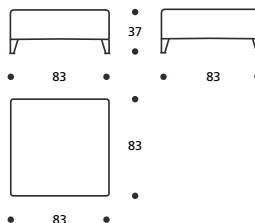

Art. 8651 DIVANO 148 2POSTI
DIMENSIONI: 148 x 91 x H.86
Mt. TESSUTO h.140 per confezione: 11,40

PIEDI OPTIONALS

In legno tinta ciliegio o tinta faggio con piattello in acciaio

Art. 8652 DIVANO 168 3POSTI RIDOTTO
DIMENSIONI: 168 x 91 x H.86
Mt. TESSUTO h.140 per confezione: 12,50

Art. 8654 DIVANO 208 3POSTI GRANDE
DIMENSIONI: 208 x 91 x H.86
Mt. TESSUTO h.140 per confezione: 14,60

PIEDI OPTIONALS

In legno tinta ciliegio o tinta faggio con piattello in acciaio

Art. 8650 POLTRONA 93
DIMENSIONI: 93 x 91 x H.86
Mt. TESSUTO h.140 per confezione: 6,50

PIEDI OPTIONALS

● In legno tinta ciliegio o tinta faggio con piattello in acciaio

Art. 8656 POUFF 63x63
DIMENSIONI: 63 x 63 x H.37
Mt. TESSUTO h.140 per confezione: 1,80

PIEDI OPTIONALS

● In legno tinta ciliegio o tinta faggio con piattello in acciaio

Art. 8657 POUFF 83x83
DIMENSIONI: 83 x 83 x H.37
Mt. TESSUTO h.140 per confezione: 2,20

PIEDI OPTIONALS

● In legno tinta ciliegio o tinta faggio con piattello in acciaio

Art. 0111 CUSCINO CON FASCIA 47x47
DIMENSIONI: 47 x 47 x H. 5/13
Mt. TESSUTO h.140 per confezione: 0,70
■ Imbottitura: "MOLLA PIUMA"
● Nessuna possibilità di imbottitura diversa da "MOLLA PIUMA"