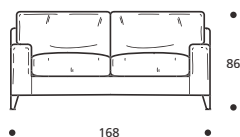

- Materasso "COMFORT" alto cm.10

PIEDI OPTIONALS

- In legno tinta ciliegio o tinta faggio con piattello in acciaio

Art. 8642 DIVANO 220 3POSTI GRANDE LETTO
DIMENSIONI: 220 x 92/224 x H.86/96
MATERASSO A MOLLE: 160 x 192 x H.13
Mt. TESSUTO h.140 per confezione: 14,50

- Materasso "COMFORT" alto cm.10

PIEDI OPTIONALS

- In legno tinta ciliegio o tinta faggio con piattello in acciaio

Art. 0111 CUSCINO CON FASCIA 47x47
DIMENSIONI: 47 x 47 x H. 5/13
Mt. TESSUTO h.140 per confezione: 0,70

- Imbottitura: "MOLLA PIUMA"
- Nessuna possibilità di imbottitura diversa da "MOLLA PIUMA"

NON DISPONIBILE IN ECOPELLE

- Piede in legno tinta wengè con piattello in acciaio
- Cuscini seduta in "POLIDAC"
- Cuscini schienale in "POLIDAC"
- Nessuna possibilità di inserimento letto

Art. 8651 DIVANO 148 2POSTI
DIMENSIONI: 148 x 91 x H.86
Mt. TESSUTO h.140 per confezione: 11,40

PIEDI OPTIONALS

In legno tinta ciliegio o tinta faggio con piattello in acciaio

Art. 8652 DIVANO 168 3POSTI RIDOTTO
DIMENSIONI: 168 x 91 x H.86
Mt. TESSUTO h.140 per confezione: 12,50