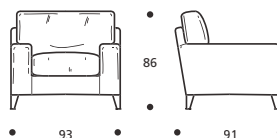

Art. 8651 DIVANO 148 2POSTI
DIMENSIONI: 148 x 91 x H.86
Mt. TESSUTO h.140 per confezione: 11,40

PIEDI OPTIONALS

In legno tinta ciliegio o tinta faggio con piattello in acciaio

Art. 8652 DIVANO 168 3POSTI RIDOTTO
DIMENSIONI: 168 x 91 x H.86
Mt. TESSUTO h.140 per confezione: 12,50

PIEDI OPTIONALS

In legno tinta ciliegio o tinta faggio con piattello in acciaio

Art. 8653 DIVANO 188 3POSTI
DIMENSIONI: 188 x 91 x H.86
Mt. TESSUTO h.140 per confezione: 13,60

PIEDI OPTIONALS

In legno tinta ciliegio o tinta faggio con piattello in acciaio

Art. 8654 DIVANO 208 3POSTI GRANDE
DIMENSIONI: 208 x 91 x H.86
Mt. TESSUTO h.140 per confezione: 14,60

PIEDI OPTIONALS

In legno tinta ciliegio o tinta faggio con piattello in acciaio

Art. 8650 POLTRONA 93
DIMENSIONI: 93 x 91 x H.86
Mt. TESSUTO h.140 per confezione: 6,50