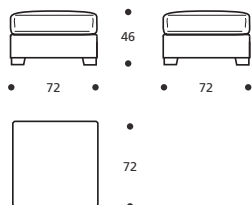

**Art. 9023 TERMINALE AD ANGOLO 204 DX/SX**  
 DIMENSIONI: 92 X 204 X H. 87  
 Mt. TESSUTO H. 140 per confezione: 13,80

- Cuscini schienale versione "POLIDAC"
- Cuscini seduta versione "ALTA DENSITÀ"

**PIEDI OPTIONALS**

- In faggio naturale tinta bianco

**Art. 9031 POUFF 57X57**  
 DIMENSIONI: 57 X 57 X H. 46  
 Mt. TESSUTO H. 140 per confezione: 3,20

- Cuscini seduta versione "ALTA DENSITÀ"

**PIEDI OPTIONALS**

- In faggio naturale tinta bianco

**Art. 9032 POUFF 72X72**  
 DIMENSIONI: 72 X 72 X H. 46  
 Mt. TESSUTO h.140 per confezione: 3,70

- Cuscini seduta versione "ALTA DENSITÀ"

**PIEDI OPTIONALS**

- In faggio naturale tinta bianco

**Art. 9033 POUFF 90X90**  
 DIMENSIONI: 90 X 90 X H. 46  
 Mt. TESSUTO h.140 per confezione: 4,40