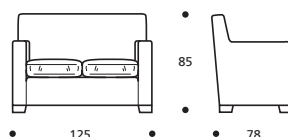

PIEDI OPTIONALS

- In faggio naturale tinta bianco

Art. 9036 DIVANETTO 175 3POSTI
DIMENSIONI: 175 X 78 X H. 85
Mt. TESSUTO H.140 per confezione: 7,80

- Cuscini seduta versione "ALTA DENSITÀ"