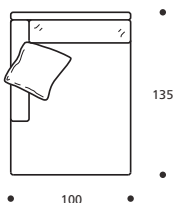

**Art. 1438 CUSCINO SCHIENALE 60X50**  
**PER TERMINALE AD ANGOLO**  
**Art.9026 / Art.9027**  
 DIMENSIONI: 60 X 50 X H. 8/12  
 Mt. TESSUTO H. 140 per confezione: 1,10

- Imbottitura: "MOLLA PIUMA"

**Art. 9024 TERMINALE AD ANGOLO 163 DX/SX**  
**N° 3 CUSCINI 60X50**  
 DIMENSIONI: 100 X 163 X H. 87  
 Mt. TESSUTO H. 140 per confezione: 12,30

- Cuscino schienale versione "POLIDAC"
- Cuscino seduta versione "ALTA DENSITÀ"

**PIEDI OPTIONALS**

- In faggio naturale tinta bianco

**Art. 9029 TERMINALE CON BRACCIOLO 135 DX/SX**  
 DIMENSIONI: 100 X 135 X H. 87  
 Mt. TESSUTO H. 140 per confezione: 9,20

- Cuscini schienale versione "POLIDAC"
- Cuscini seduta versione "ALTA DENSITÀ"

**PIEDI OPTIONALS**

- In faggio naturale tinta bianco

**Art. 9028 TERMINALE CON BRACCIOLO 134 DX/SX**  
 DIMENSIONI: 85 X 134 X H. 87  
 Mt. TESSUTO H. 140 per confezione: 8,80