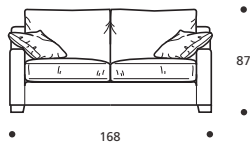

# cayman

NON DISPONIBILE IN ECOPELLE

- Piede in faggio naturale tinta moka
- Cuscini seduta in "POLIDAC"
- Cuscini schienale in "MOLLA PIUMA"
- Cuscino bracciolo in "MOLLA PIUMA"

**Art. 9010 DIVANO 148 2POSTI**  
 DIMENSIONI: 148 X 92 X H. 87  
 Mt. TESSUTO H.140 per confezione: 12,20

- Cuscini schienale versione "POLIDAC"
- Cuscini seduta versione "ALTA DENSITÀ"

**PIEDI OPTIONALS**

- In faggio naturale tinta bianco

**Art. 9011 DIVANO 168 3POSTI RIDOTTO**  
 DIMENSIONI: 168 X 92 X H. 87  
 Mt. TESSUTO H.140 per confezione: 12,90

- Cuscini schienale versione "POLIDAC"
- Cuscini seduta versione "ALTA DENSITÀ"

**PIEDI OPTIONALS**

- In faggio naturale tinta bianco

**Art. 9012 DIVANO 188 3POSTI**  
 DIMENSIONI: 188 X 92 X H. 87  
 Mt. TESSUTO H.140 per confezione: 13,80

- Cuscini schienale versione "POLIDAC"
- Cuscini seduta versione "ALTA DENSITÀ"

**PIEDI OPTIONALS**

- In faggio naturale tinta bianco

**Art. 9013 DIVANO 208 3POSTI GRANDE**  
 DIMENSIONI: 208 X 92 X H. 87  
 Mt. TESSUTO H.140 per confezione: 14,70