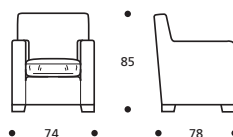

**Art. 9032 POUFF 72X72**  
 DIMENSIONI: 72 X 72 X H. 46  
 Mt. TESSUTO h.140 per confezione: 3,70

- Cuscini seduta versione "ALTA DENSITÀ"

**PIEDI OPTIONALS**

- In faggio naturale tinta bianco

**Art. 9033 POUFF 90X90**  
 DIMENSIONI: 90 X 90 X H. 46  
 Mt. TESSUTO h.140 per confezione: 4,40

- Cuscini seduta versione "ALTA DENSITÀ"

**PIEDI OPTIONALS**

- In faggio naturale tinta bianco

**Art. 0133 CUSCINO A GIRO 40X40**  
 DIMENSIONI: 40 X 40 X H. 5/13  
 Mt. TESSUTO H.140 per confezione: 0,60

- Imbottitura: "MOLLA PIUMA"
- Nessuna possibilità di imbottitura diversa da "MOLLA PIUMA"

**Art. 9034 POLTRONCINA 74**  
 DIMENSIONI: 74 X 78 X H. 85  
 Mt. TESSUTO H.140 per confezione: 4,50

- Cuscino seduta versione "ALTA DENSITÀ"