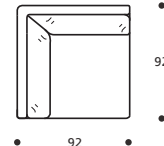

**PIEDI OPTIONALS**

- In faggio naturale tinta bianco

**Art. 9020 ELEMENTO 205 DX/SX**  
 DIMENSIONI: 205 X 92 X H. 87  
 Mt. TESSUTO H. 140 per confezione: 14,80

- Cuscino schienale versione "POLIDAC"
- Cuscino seduta versione "ALTA DENSITÀ"

**PIEDI OPTIONALS**

- In faggio naturale tinta bianco

**Art. 9021 ELEMENTO 225 DX/SX**  
 DIMENSIONI: 225 X 92 X H. 87  
 Mt. TESSUTO H. 140 per confezione: 15,20

- Cuscini schienale versione "POLIDAC"
- Cuscini seduta versione "ALTA DENSITÀ"

**PIEDI OPTIONALS**

- In faggio naturale tinta bianco

**Art. 9022 ANGOLO 92X92**  
 DIMENSIONI: 92 X 92 X H. 87  
 Mt. TESSUTO H. 140 per confezione: 7,20

- Cuscini schienale versione "POLIDAC"
- Cuscini seduta versione "ALTA DENSITÀ"