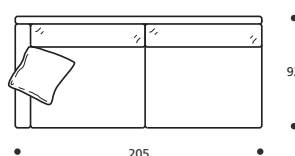

**PIEDI OPTIONALS**

- In faggio naturale tinta bianco

**Art. 9018 ELEMENTO 165 DX/SX**  
 DIMENSIONI: 165 X 92 X H. 87  
 Mt. TESSUTO H. 140 per confezione: 10,80

- Cuscini schienale versione "POLIDAC"
- Cuscini seduta versione "ALTA DENSITÀ"

**PIEDI OPTIONALS**

- In faggio naturale tinta bianco

**Art. 9019 ELEMENTO 185 DX/SX**  
 DIMENSIONI: 185 X 92 X H. 87  
 Mt. TESSUTO H. 140 per confezione: 13,90

- Cuscini schienale versione "POLIDAC"
- Cuscini seduta versione "ALTA DENSITÀ"

**PIEDI OPTIONALS**

- In faggio naturale tinta bianco

**Art. 9020 ELEMENTO 205 DX/SX**  
 DIMENSIONI: 205 X 92 X H. 87  
 Mt. TESSUTO H. 140 per confezione: 14,80

- Cuscino schienale versione "POLIDAC"
- Cuscino seduta versione "ALTA DENSITÀ"