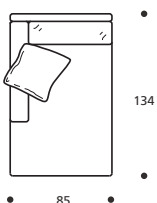

PIEDI OPTIONALS

- In faggio naturale tinta bianco