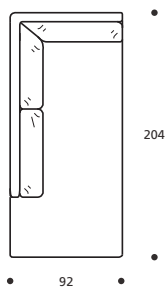

- Cuscini schienale versione "POLIDAC"
- Cuscini seduta versione "ALTA DENSITÀ"

**PIEDI OPTIONALS**

- In faggio naturale tinta bianco

**Art. 9028 TERMINALE CON BRACCIOLO 134 DX/SX**  
 DIMENSIONI: 85 X 134 X H. 87  
 Mt. TESSUTO H. 140 per confezione: 8,80

**Art. 9023 TERMINALE AD ANGOLO 204 DX/SX**  
 DIMENSIONI: 92 X 204 X H. 87  
 Mt. TESSUTO H. 140 per confezione: 13,80

- Cuscini schienale versione "POLIDAC"
- Cuscini seduta versione "ALTA DENSITÀ"

**PIEDI OPTIONALS**