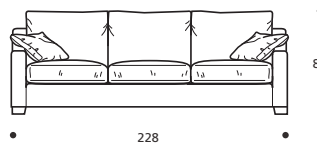

- Cuscini schienale versione "POLIDAC"
- Cuscini seduta versione "ALTA DENSITÀ"

**PIEDI OPTIONALS**

- In faggio naturale tinta bianco

**Art. 9013 DIVANO 208 3POSTI GRANDE**  
 DIMENSIONI: 208 X 92 X H. 87  
 Mt. TESSUTO H.140 per confezione: 14,70

- Cuscini schienale versione "POLIDAC"
- Cuscini seduta versione "ALTA DENSITÀ"

**PIEDI OPTIONALS**

- In faggio naturale tinta bianco

**Art. 9014 DIVANO 228 3POSTI GRANDE**  
 DIMENSIONI: 228 X 92 X H. 87  
 Mt. TESSUTO H.140 per confezione: 15,30

- Cuscini schienale versione "POLIDAC"
- Cuscini seduta versione "ALTA DENSITÀ"

**PIEDI OPTIONALS**

- In faggio naturale tinta bianco

**Art. 9030 POLTRONA 83**  
 DIMENSIONI: 83 X 92 X H. 87  
 Mt. TESSUTO H.140 per confezione: 6,00