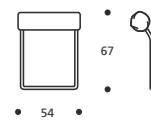

- Cuscini schienale versione "POLIDAC"
- Cuscini seduta versione "ALTA DENSITÀ"

**PIEDI OPTIONALS**

- In faggio naturale tinta bianco

**Art. 9030 POLTRONA 83**  
 DIMENSIONI: 83 X 92 X H. 87  
 Mt. TESSUTO H.140 per confezione: 6,00

- Cuscino schienale versione "POLIDAC"
- Cuscino seduta versione "ALTA DENSITÀ"

**PIEDI OPTIONALS**

- In faggio naturale tinta bianco

**Art. 0150 POGGIATESTA 56**  
 DIMENSIONI: 56 X H. 71  
 Mt. TESSUTO H. 140 per confezione: 0,90  
 ■ Imbottitura: "POLIDAC"

**Art. 1466 POGGIATESTA 54**  
 DIMENSIONI: 54 x H. 67 x Ø12  
 Mt. TESSUTO H. 140 per confezione: 0,80  
 ■ Imbottitura: "POLIDAC"

- Piede in faggio naturale tinta moka
- Cuscini seduta in "POLIDAC"
- Cuscini schienale in "MOLLA PIUMA"
- Cuscino bracciolo in "MOLLA PIUMA"

**Art. 9015 ELEMENTO 78 DX/SX**  
 DIMENSIONI: 78 X 92 X H. 87  
 Mt. TESSUTO H. 140 per confezione: 6,10

- Cuscino schienale versione "POLIDAC"
- Cuscino seduta versione "ALTA DENSITÀ"

**PIEDI OPTIONALS**