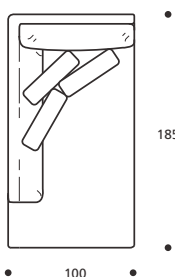

**Art. 1438 CUSCINO SCHIENALE 60X50**  
**PER TERMINALE AD ANGOLO**  
**Art.9026 / Art.9027**  
 DIMENSIONI: 60 X 50 X H. 8/12  
 Mt. TESSUTO H. 140 per confezione: 1,10

- Imbottitura: "MOLLA PIUMA"

**Art. 9024 TERMINALE AD ANGOLO 163 DX/SX**  
**N° 3 CUSCINI 60X50**  
 DIMENSIONI: 100 X 163 X H. 87  
 Mt. TESSUTO H. 140 per confezione: 12,30

- Cuscino schienale versione "POLIDAC"
- Cuscino seduta versione "ALTA DENSITÀ"

**PIEDI OPTIONALS**

- In faggio naturale tinta bianco

**Art. 9025 TERMINALE AD ANGOLO 185 DX/SX**  
**N° 3 CUSCINI 60X50**  
 DIMENSIONI: 100 X 185 X H. 87  
 Mt. TESSUTO H. 140 per confezione: 12,80

- Cuscino schienale versione "POLIDAC"
- Cuscino seduta versione "ALTA DENSITÀ"

**PIEDI OPTIONALS**

- In faggio naturale tinta bianco

**Art. 9029 TERMINALE CON BRACCIOLO 135 DX/SX**  
 DIMENSIONI: 100 X 135 X H. 87  
 Mt. TESSUTO H. 140 per confezione: 9,20