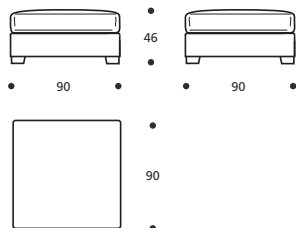

PIEDI OPTIONALS

- In faggio naturale tinta bianco

Art. 0133 CUSCINO A GIRO 40X40
DIMENSIONI: 40 X 40 X H. 5/13
Mt. TESSUTO H.140 per confezione: 0,60

- Imbottitura: "MOLLA PIUMA"
- Nessuna possibilità di imbottitura diversa da "MOLLA PIUMA"

Art. 9034 POLTRONCINA 74
DIMENSIONI: 74 X 78 X H. 85
Mt. TESSUTO H.140 per confezione: 4,50

- Cuscino seduta versione "ALTA DENSITÀ"