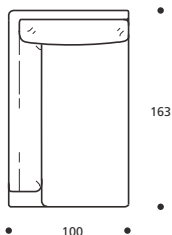

- Piede in faggio naturale tinta moka

- Cuscini seduta in "POLIDAC"

- Cuscini schienale in "MOLLA PIUMA"

- Cuscino bracciolo in "MOLLA PIUMA"

Art. 9026 TERMINALE AD ANGOLO 163 DX/SX
DIMENSIONI: 100 X 163 X H. 87
Mt. TESSUTO H. 140 per confezione: 9,40

- Cuscino schienale versione "POLIDAC"
- Cuscino seduta versione "ALTA DENSITÀ"

ATTENZIONE!
ORDINARE
A PARTE I CUSCINI
PER SCHIENALE
ART. 1438