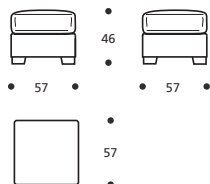

**Art. 9023 TERMINALE AD ANGOLO 204 DX/SX**  
 DIMENSIONI: 92 X 204 X H. 87  
 Mt. TESSUTO H. 140 per confezione: 13,80

- Cuscini schienale versione "POLIDAC"
- Cuscini seduta versione "ALTA DENSITÀ"

**PIEDI OPTIONALS**

- In faggio naturale tinta bianco

**Art. 9031 POUFF 57X57**  
 DIMENSIONI: 57 X 57 X H. 46  
 Mt. TESSUTO H. 140 per confezione: 3,20

- Cuscini seduta versione "ALTA DENSITÀ"

**PIEDI OPTIONALS**

- In faggio naturale tinta bianco