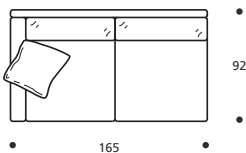

**Art. 9015 ELEMENTO 78 DX/SX**  
 DIMENSIONI: 78 X 92 X H. 87  
 Mt. TESSUTO H. 140 per confezione: 6,10

- Cuscino schienale versione "POLIDAC"
- Cuscino seduta versione "ALTA DENSITÀ"

**PIEDI OPTIONALS**

- In faggio naturale tinta bianco

**Art. 9016 ELEMENTO 88 DX/SX**  
 DIMENSIONI: 88 X 92 X H. 87  
 Mt. TESSUTO H. 140 per confezione: 6,50

- Cuscino schienale versione "POLIDAC"
- Cuscino seduta versione "ALTA DENSITÀ"

**PIEDI OPTIONALS**

- In faggio naturale tinta bianco

**Art. 9017 ELEMENTO 145 DX/SX**  
 DIMENSIONI: 145 X 92 X H. 87  
 Mt. TESSUTO H. 140 per confezione: 10,10

- Cuscini schienale versione "POLIDAC"
- Cuscini seduta versione "ALTA DENSITÀ"

**PIEDI OPTIONALS**

- In faggio naturale tinta bianco

**Art. 9018 ELEMENTO 165 DX/SX**  
 DIMENSIONI: 165 X 92 X H. 87  
 Mt. TESSUTO H. 140 per confezione: 10,80

- Cuscini schienale versione "POLIDAC"
- Cuscini seduta versione "ALTA DENSITÀ"