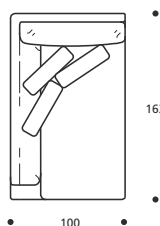

Art. 9024 TERMINALE AD ANGOLO 163 DX/SX
N° 3 CUSCINI 60X50
DIMENSIONI: 100 X 163 X H. 87
Mt. TESSUTO H. 140 per confezione: 12,30

- Cuscino schienale versione "POLIDAC"
- Cuscino seduta versione "ALTA DENSITÀ"

PIEDI OPTIONALS

- In faggio naturale tinta bianco

Art. 9025 TERMINALE AD ANGOLO 185 DX/SX
N° 3 CUSCINI 60X50
DIMENSIONI: 100 X 185 X H. 87
Mt. TESSUTO H. 140 per confezione: 12,80

- Cuscino schienale versione "POLIDAC"
- Cuscino seduta versione "ALTA DENSITÀ"