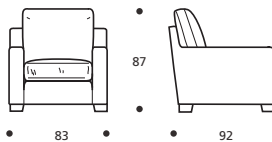

- Cuscini schienale versione "POLIDAC"
- Cuscini seduta versione "ALTA DENSITÀ"

**PIEDI OPTIONALS**

- In faggio naturale tinta bianco

**Art. 9014 DIVANO 228 3POSTI GRANDE**  
 DIMENSIONI: 228 X 92 X H. 87  
 Mt. TESSUTO H.140 per confezione: 15,30

- Cuscini schienale versione "POLIDAC"
- Cuscini seduta versione "ALTA DENSITÀ"

**PIEDI OPTIONALS**

- In faggio naturale tinta bianco

**Art. 9030 POLTRONA 83**  
 DIMENSIONI: 83 X 92 X H. 87  
 Mt. TESSUTO H.140 per confezione: 6,00

- Cuscino schienale versione "POLIDAC"
- Cuscino seduta versione "ALTA DENSITÀ"

**PIEDI OPTIONALS**

- In faggio naturale tinta bianco

**Art. 0150 POGGIATESTA 56**  
 DIMENSIONI: 56 X H. 71  
 Mt. TESSUTO H. 140 per confezione: 0,90  
 ■ Imbottitura: "POLIDAC"

**Art. 9015 ELEMENTO 78 DX/SX**  
 DIMENSIONI: 78 X 92 X H. 87  
 Mt. TESSUTO H. 140 per confezione: 6,10

- Cuscino schienale versione "POLIDAC"
- Cuscino seduta versione "ALTA DENSITÀ"

**PIEDI OPTIONALS**