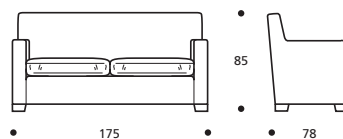

PIEDI OPTIONALS

- In faggio naturale tinta bianco