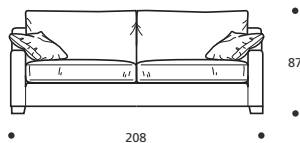

- Cuscini schienale versione "POLIDAC"
- Cuscini seduta versione "ALTA DENSITÀ"

**PIEDI OPTIONALS**

- In faggio naturale tinta bianco

**Art. 9012 DIVANO 188 3POSTI**  
 DIMENSIONI: 188 X 92 X H. 87  
 Mt. TESSUTO H.140 per confezione: 13,80

- Cuscini schienale versione "POLIDAC"
- Cuscini seduta versione "ALTA DENSITÀ"

**PIEDI OPTIONALS**

- In faggio naturale tinta bianco

**Art. 9013 DIVANO 208 3POSTI GRANDE**  
 DIMENSIONI: 208 X 92 X H. 87  
 Mt. TESSUTO H.140 per confezione: 14,70

- Cuscini schienale versione "POLIDAC"
- Cuscini seduta versione "ALTA DENSITÀ"

**PIEDI OPTIONALS**

- In faggio naturale tinta bianco

**Art. 9014 DIVANO 228 3POSTI GRANDE**  
 DIMENSIONI: 228 X 92 X H. 87  
 Mt. TESSUTO H.140 per confezione: 15,30