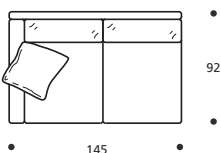

**Art. 1466 POGGIATESTA 54**  
 DIMENSIONI: 54 x H. 67 x Ø12  
 Mt. TESSUTO H. 140 per confezione: 0,80  
 ■ Imbottitura: "POLIDAC"

- Piede in faggio naturale tinta moka
- Cuscini seduta in "POLIDAC"
- Cuscini schienale in "MOLLA PIUMA"
- Cuscino bracciolo in "MOLLA PIUMA"

**Art. 9015 ELEMENTO 78 DX/SX**  
 DIMENSIONI: 78 X 92 X H. 87  
 Mt. TESSUTO H. 140 per confezione: 6,10

- Cuscino schienale versione "POLIDAC"
- Cuscino seduta versione "ALTA DENSITÀ"

**PIEDI OPTIONALS**

- In faggio naturale tinta bianco

**Art. 9016 ELEMENTO 88 DX/SX**  
 DIMENSIONI: 88 X 92 X H. 87  
 Mt. TESSUTO H. 140 per confezione: 6,50

- Cuscino schienale versione "POLIDAC"
- Cuscino seduta versione "ALTA DENSITÀ"

**PIEDI OPTIONALS**

- In faggio naturale tinta bianco

**Art. 9017 ELEMENTO 145 DX/SX**  
 DIMENSIONI: 145 X 92 X H. 87  
 Mt. TESSUTO H. 140 per confezione: 10,10

- Cuscini schienale versione "POLIDAC"
- Cuscini seduta versione "ALTA DENSITÀ"