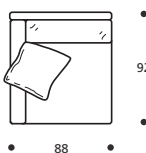

- Cuscino schienale versione "POLIDAC"
- Cuscino seduta versione "ALTA DENSITÀ"

**PIEDI OPTIONALS**

- In faggio naturale tinta bianco

**Art. 0150 POGGIATESTA 56**  
 DIMENSIONI: 56 X H. 71  
 Mt. TESSUTO H. 140 per confezione: 0,90  
 ■ Imbottitura: "POLIDAC"

**Art. 1466 POGGIATESTA 54**  
 DIMENSIONI: 54 x H. 67 x Ø12  
 Mt. TESSUTO H. 140 per confezione: 0,80  
 ■ Imbottitura: "POLIDAC"

- Piede in faggio naturale tinta moka
- Cuscini seduta in "POLIDAC"
- Cuscini schienale in "MOLLA PIUMA"
- Cuscino bracciolo in "MOLLA PIUMA"

**Art. 9015 ELEMENTO 78 DX/SX**  
 DIMENSIONI: 78 X 92 X H. 87  
 Mt. TESSUTO H. 140 per confezione: 6,10

- Cuscino schienale versione "POLIDAC"
- Cuscino seduta versione "ALTA DENSITÀ"

**PIEDI OPTIONALS**

- In faggio naturale tinta bianco

**Art. 9016 ELEMENTO 88 DX/SX**  
 DIMENSIONI: 88 X 92 X H. 87  
 Mt. TESSUTO H. 140 per confezione: 6,50

- Cuscino schienale versione "POLIDAC"
- Cuscino seduta versione "ALTA DENSITÀ"