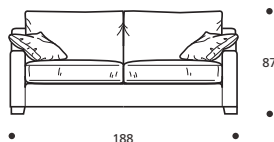

# cayman

NON DISPONIBILE IN ECOPELLE

- Piede in faggio naturale tinta moka
- Cuscini seduta in "POLIDAC"
- Cuscini schienale in "MOLLA PIUMA"
- Cuscino bracciolo in "MOLLA PIUMA"

**Art. 9010 DIVANO 148 2POSTI**  
 DIMENSIONI: 148 X 92 X H. 87  
 Mt. TESSUTO H.140 per confezione: 12,20

- Cuscini schienale versione "POLIDAC"
- Cuscini seduta versione "ALTA DENSITÀ"

**PIEDI OPTIONALS**

- In faggio naturale tinta bianco

**Art. 9011 DIVANO 168 3POSTI RIDOTTO**  
 DIMENSIONI: 168 X 92 X H. 87  
 Mt. TESSUTO H.140 per confezione: 12,90

- Cuscini schienale versione "POLIDAC"
- Cuscini seduta versione "ALTA DENSITÀ"

**PIEDI OPTIONALS**

- In faggio naturale tinta bianco

**Art. 9012 DIVANO 188 3POSTI**  
 DIMENSIONI: 188 X 92 X H. 87  
 Mt. TESSUTO H.140 per confezione: 13,80

- Cuscini schienale versione "POLIDAC"
- Cuscini seduta versione "ALTA DENSITÀ"

**PIEDI OPTIONALS**

- In faggio naturale tinta bianco

**Art. 9013 DIVANO 208 3POSTI GRANDE**  
 DIMENSIONI: 208 X 92 X H. 87  
 Mt. TESSUTO H.140 per confezione: 14,70