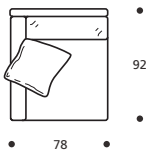

- Cuscini schienale versione "POLIDAC"
- Cuscini seduta versione "ALTA DENSITÀ"

**PIEDI OPTIONALS**

- In faggio naturale tinta bianco

**Art. 9030 POLTRONA 83**  
 DIMENSIONI: 83 X 92 X H. 87  
 Mt. TESSUTO H.140 per confezione: 6,00

- Cuscino schienale versione "POLIDAC"
- Cuscino seduta versione "ALTA DENSITÀ"

**PIEDI OPTIONALS**

- In faggio naturale tinta bianco

**Art. 0150 POGGIATESTA 56**  
 DIMENSIONI: 56 X H. 71  
 Mt. TESSUTO H. 140 per confezione: 0,90  
 ■ Imbottitura: "POLIDAC"

**Art. 1466 POGGIATESTA 54**  
 DIMENSIONI: 54 x H. 67 x Ø12  
 Mt. TESSUTO H. 140 per confezione: 0,80  
 ■ Imbottitura: "POLIDAC"

- Piede in faggio naturale tinta moka
- Cuscini seduta in "POLIDAC"
- Cuscini schienale in "MOLLA PIUMA"
- Cuscino bracciolo in "MOLLA PIUMA"

**Art. 9015 ELEMENTO 78 DX/SX**  
 DIMENSIONI: 78 X 92 X H. 87  
 Mt. TESSUTO H. 140 per confezione: 6,10

- Cuscino schienale versione "POLIDAC"
- Cuscino seduta versione "ALTA DENSITÀ"

**PIEDI OPTIONALS**