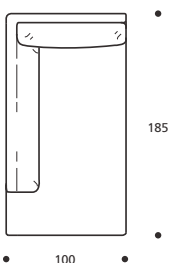

PIEDI OPTIONALS

- In faggio naturale tinta bianco

Art. 9027 TERMINALE AD ANGOLO 185 DX/SX
DIMENSIONI: 100 X 185 X H. 87
Mt. TESSUTO H. 140 per confezione: 10,10

- Cuscino schienale versione "POLIDAC"
- Cuscino seduta versione "ALTA DENSITÀ"

ATTENZIONE!
ORDINARE
A PARTE I CUSCINI
PER SCHIENALE
ART. 1438

PIEDI OPTIONALS

- In faggio naturale tinta bianco

Art. 1438 CUSCINO SCHIENALE 60X50
PER TERMINALE AD ANGOLO
Art.9026 / Art.9027
DIMENSIONI: 60 X 50 X H. 8/12
Mt. TESSUTO H. 140 per confezione: 1,10

- Imbottitura: "MOLLA PIUMA"