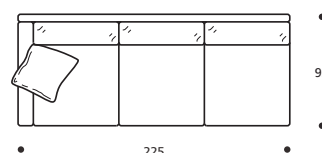

**PIEDI OPTIONALS**

- In faggio naturale tinta bianco

**Art. 9019 ELEMENTO 185 DX/SX**  
 DIMENSIONI: 185 X 92 X H. 87  
 Mt. TESSUTO H. 140 per confezione: 13,90

- Cuscini schienale versione "POLIDAC"
- Cuscini seduta versione "ALTA DENSITÀ"

**PIEDI OPTIONALS**

- In faggio naturale tinta bianco

**Art. 9020 ELEMENTO 205 DX/SX**  
 DIMENSIONI: 205 X 92 X H. 87  
 Mt. TESSUTO H. 140 per confezione: 14,80

- Cuscino schienale versione "POLIDAC"
- Cuscino seduta versione "ALTA DENSITÀ"

**PIEDI OPTIONALS**

- In faggio naturale tinta bianco

**Art. 9021 ELEMENTO 225 DX/SX**  
 DIMENSIONI: 225 X 92 X H. 87  
 Mt. TESSUTO H. 140 per confezione: 15,20

- Cuscini schienale versione "POLIDAC"
- Cuscini seduta versione "ALTA DENSITÀ"