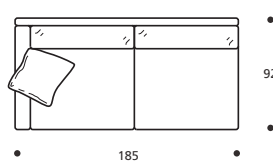

- In faggio naturale tinta bianco

**Art. 9016 ELEMENTO 88 DX/SX**  
 DIMENSIONI: 88 X 92 X H. 87  
 Mt. TESSUTO H. 140 per confezione: 6,50

- Cuscino schienale versione "POLIDAC"
- Cuscino seduta versione "ALTA DENSITÀ"

**PIEDI OPTIONALS**

- In faggio naturale tinta bianco

**Art. 9017 ELEMENTO 145 DX/SX**  
 DIMENSIONI: 145 X 92 X H. 87  
 Mt. TESSUTO H. 140 per confezione: 10,10

- Cuscini schienale versione "POLIDAC"
- Cuscini seduta versione "ALTA DENSITÀ"

**PIEDI OPTIONALS**

- In faggio naturale tinta bianco

**Art. 9018 ELEMENTO 165 DX/SX**  
 DIMENSIONI: 165 X 92 X H. 87  
 Mt. TESSUTO H. 140 per confezione: 10,80

- Cuscini schienale versione "POLIDAC"
- Cuscini seduta versione "ALTA DENSITÀ"

**PIEDI OPTIONALS**

- In faggio naturale tinta bianco

**Art. 9019 ELEMENTO 185 DX/SX**  
 DIMENSIONI: 185 X 92 X H. 87  
 Mt. TESSUTO H. 140 per confezione: 13,90

- Cuscini schienale versione "POLIDAC"
- Cuscini seduta versione "ALTA DENSITÀ"