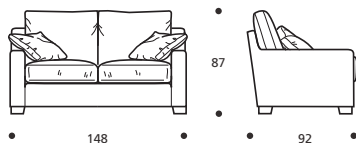

# cayman

NON DISPONIBILE IN ECOPELLE

- Piede in faggio naturale tinta moka
- Cuscini seduta in "POLIDAC"
- Cuscini schienale in "MOLLA PIUMA"
- Cuscino bracciolo in "MOLLA PIUMA"

**Art. 9010 DIVANO 148 2POSTI**  
 DIMENSIONI: 148 X 92 X H. 87  
 Mt. TESSUTO H.140 per confezione: 12,20

- Cuscini schienale versione "POLIDAC"
- Cuscini seduta versione "ALTA DENSITÀ"

**PIEDI OPTIONALS**

- In faggio naturale tinta bianco

**Art. 9011 DIVANO 168 3POSTI RIDOTTO**  
 DIMENSIONI: 168 X 92 X H. 87  
 Mt. TESSUTO H.140 per confezione: 12,90