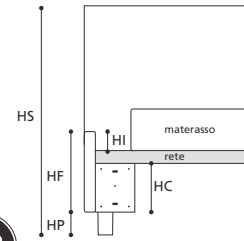

Art. 8120/95 CHARLIE SERIE 3
 LETTO SINGOLO
 DIMENSIONI: 95 x 204 x H.101
 Mt. TESSUTO h.140 per confezione: 5,50
 ■ Materasso consigliato cm.84x195
 ● LETTO SU MISURA

charlie serie 7

VERSIONE STANDARD

- Rete ortopedica con doghe di legno
- Testata e fasce perimetrali imbottite in "POLIDAC" e rivestite in vellutino di cotone
- Altezza piede in legno tinta wengè cm. 10

TABELLA ALTEZZE

HP	cm. 10
HC	cm. 19
HF	cm. 29
HI	cm. 7
HS	cm. 101

Attenzione: le altezze riportate si riferiscono alla versione con piede standard H. cm. 10

DISPONIBILE IN ECOPELLE

Art. 8128/191 CHARLIE SERIE 7
 LETTO MATRIMONIALE GRANDE
 DIMENSIONI: 191 x 209 x H.101
 Mt. TESSUTO h.140 per confezione: 8,00
 ■ Materasso consigliato cm.180x200
 ● LETTO SU MISURA
 ● LETTO CON RETE DIVISA