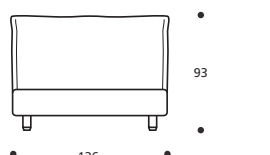

Art. 8410/126 CHARLIE CLASSIC

LETTO FRANCESE
DIMENSIONI: 126 x 208 x H.93
Mt. TESSUTO h.140 per confezione: 4,80

- Materasso consigliato cm.120x200

- LETTO SU MISURA