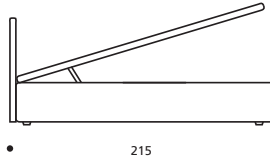

Art. 8412/91 CHARLIE CARGO

LETTO SINGOLO
DIMENSIONI: 91 x 215 x H.87
Mt. TESSUTO h.140 per confezione: 4,40

- Materasso consigliato cm. 80x200

- Nessuna possibilità di realizzazione su misura