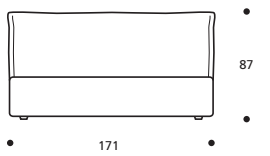

Art. 8414/171 CHARLIE CARGO

LETTO MATRIMONIALE
DIMENSIONI: 171 x 215 x H.87
Mt. TESSUTO h.140 per confezione: 7,00

- Materasso consigliato cm.160x200

- Nessuna possibilità di realizzazione su misura