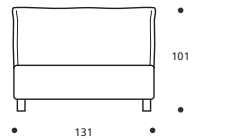

Art. 8120/95 CHARLIE SERIE 3
 LETTO SINGOLO
 DIMENSIONI: 95 x 204 x H.101
 Mt. TESSUTO h.140 per confezione: 5,50
 ■ Materasso consigliato cm.84x195
 ● LETTO SU MISURA

charlie serie 7

VERSIONE STANDARD

- Rete ortopedica con doghe di legno
- Testata e fasce perimetrali imbottite in "POLIDAC" e rivestite in vellutino di cotone
- Altezza piede in legno tinta wengè cm. 10

TABELLA ALTEZZE

HP	cm. 10
HC	cm. 19
HF	cm. 29
HI	cm. 7
HS	cm. 101

Attenzione: le altezze riportate si riferiscono alla versione con piede standard H. cm. 10

DISPONIBILE IN ECOPELLE

Art. 8128/191 CHARLIE SERIE 7
 LETTO MATRIMONIALE GRANDE
 DIMENSIONI: 191 x 209 x H.101
 Mt. TESSUTO h.140 per confezione: 8,00
 ■ Materasso consigliato cm.180x200
 ● LETTO SU MISURA
 ● LETTO CON RETE DIVISA

Art. 8127/171 CHARLIE SERIE 7
 LETTO MATRIMONIALE
 DIMENSIONI: 171 x 209 x H.101
 Mt. TESSUTO h.140 per confezione: 7,50
 ■ Materasso consigliato cm.160x200
 ● LETTO SU MISURA
 ● LETTO CON RETE DIVISA