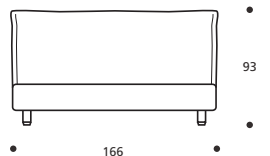

Art. 8411/166 CHARLIE CLASSIC

LETTO MATRIMONIALE
DIMENSIONI: 166 x 208 x H.93
Mt. TESSUTO h.140 per confezione: 6,80

- Materasso consigliato cm.160x200

- LETTO SU MISURA
- LETTO CON RETE DIVISA