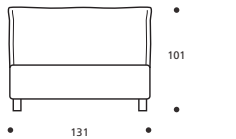

TABELLA ALTEZZE

HP	cm. 10
HC	cm. 23
HF	cm. 29
HI	cm. 3
HS	cm. 101

Attenzione: le altezze riportate si riferiscono alla versione con piede standard H. cm. 10

DISPONIBILE IN ECOPELLE

Art. 8123/191 CHARLIE SERIE 3
 LETTO MATRIMONIALE GRANDE
 DIMENSIONI: 191 x 209 x H.101
 Mt. TESSUTO h.140 per confezione: 8,00
 ■ Materasso consigliato cm.180x200
 ● LETTO SU MISURA
 ● LETTO CON RETE DIVISA

Art. 8122/171 CHARLIE SERIE 3
 LETTO MATRIMONIALE
 DIMENSIONI: 171 x 209 x H.101
 Mt. TESSUTO h.140 per confezione: 7,50
 ■ Materasso consigliato cm.160x200
 ● LETTO SU MISURA
 ● LETTO CON RETE DIVISA