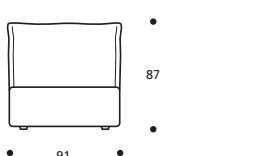

Art. 8412/91 CHARLIE CARGO

LETTO SINGOLO
DIMENSIONI: 91 x 215 x H.87
Mt. TESSUTO h.140 per confezione: 4,40

- Materasso consigliato cm. 80x200

- Nessuna possibilità di realizzazione su misura