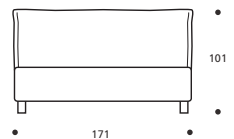

Art. 8120/95 CHARLIE SERIE 3
 LETTO SINGOLO
 DIMENSIONI: 95 x 204 x H.101
 Mt. TESSUTO h.140 per confezione: 5,50
 ■ Materasso consigliato cm.84x195
 ● LETTO SU MISURA

charlie serie 7

VERSIONE STANDARD

- Rete ortopedica con doghe di legno
- Testata e fasce perimetrali imbottite in "POLIDAC" e rivestite in vellutino di cotone
- Altezza piede in legno tinta wengè cm. 10

TABELLA ALTEZZE

HP	cm. 10
HC	cm. 19
HF	cm. 29
HI	cm. 7
HS	cm. 101

Attenzione: le altezze riportate si riferiscono alla versione con piede standard H. cm. 10

DISPONIBILE IN ECOPELLE

Art. 8128/191 CHARLIE SERIE 7
 LETTO MATRIMONIALE GRANDE
 DIMENSIONI: 191 x 209 x H.101
 Mt. TESSUTO h.140 per confezione: 8,00
 ■ Materasso consigliato cm.180x200
 ● LETTO SU MISURA
 ● LETTO CON RETE DIVISA

Art. 8127/171 CHARLIE SERIE 7
 LETTO MATRIMONIALE
 DIMENSIONI: 171 x 209 x H.101
 Mt. TESSUTO h.140 per confezione: 7,50
 ■ Materasso consigliato cm.160x200
 ● LETTO SU MISURA
 ● LETTO CON RETE DIVISA