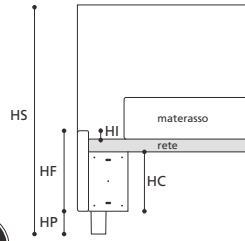

PIEDI OPTIONALS

* piede legno h. cm. 7 tinta ciliegio,
tinta wengè, tinta faggio, grezzo

* Le altezze del letto variano con l'altezza del piede (vedi tabella).

charlie serie 3

VERSIONE STANDARD

- Rete ortopedica con doghe di legno
- Testata e fasce perimetrali imbottite in "POLIDAC" e rivestite in vellutino di cotone
- Altezza piede in legno tinta wengè cm. 10

TABELLA ALTEZZE

HP	cm. 10
HC	cm. 23
HF	cm. 29
HI	cm. 3
HS	cm. 101

Attenzione: le altezze riportate si riferiscono alla versione con piede standard H. cm. 10

DISPONIBILE IN ECOPELLE

Art. 8123/191 CHARLIE SERIE 3
 LETTO MATRIMONIALE GRANDE
 DIMENSIONI: 191 x 209 x H.101
 Mt. TESSUTO h.140 per confezione: 8,00
 ■ Materasso consigliato cm.180x200
 ● LETTO SU MISURA
 ● LETTO CON RETE DIVISA