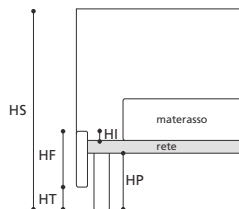

charlie classic

VERSIONE STANDARD

- Rete ortopedica con doghe di legno
- Testata e fasce perimetrali imbottite in "POLIDAC" e rivestite in vellutino di cotone
- Altezza piede standard ABS nero cm. 21

TABELLA ALTEZZE

HP	cm. 21
HT	cm. 8
HF	cm. 19
HI	cm. 3
HS	cm. 93

ECO PELLE

DISPONIBILE IN ECOPELLE