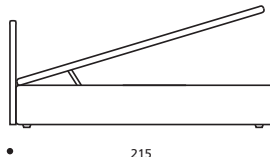

PIEDI OPTIONALS

* Le altezze del letto variano con l'altezza del piede (vedi tabella).