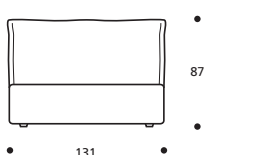

Art. 8413/131 CHARLIE CARGO

LETTO FRANCESE
DIMENSIONI: 131 x 215 x H.87
Mt. TESSUTO h.140 per confezione: 5,00

- Materasso consigliato cm.120x200

- Nessuna possibilità di realizzazione su misura