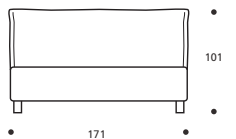

TABELLA ALTEZZE

HP	cm. 10
HC	cm. 23
HF	cm. 29
HI	cm. 3
HS	cm. 101

Attenzione: le altezze riportate si riferiscono alla versione con piede standard H. cm. 10

DISPONIBILE IN ECOPELLE

Art. 8123/191 CHARLIE SERIE 3
 LETTO MATRIMONIALE GRANDE
 DIMENSIONI: 191 x 209 x H.101
 Mt. TESSUTO h.140 per confezione: 8,00
 ■ Materasso consigliato cm.180x200
 ● LETTO SU MISURA
 ● LETTO CON RETE DIVISA

Art. 8122/171 CHARLIE SERIE 3
 LETTO MATRIMONIALE
 DIMENSIONI: 171 x 209 x H.101
 Mt. TESSUTO h.140 per confezione: 7,50
 ■ Materasso consigliato cm.160x200
 ● LETTO SU MISURA
 ● LETTO CON RETE DIVISA