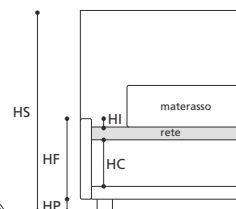

TABELLA ALTEZZE

HP	cm. 5
HC	cm. 20
HF	cm. 29
HI	cm. 1,5
HS	cm. 87

ECO PELLE

DISPONIBILE IN ECOPELLE