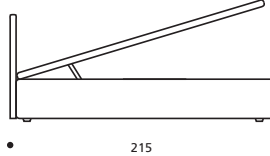

Art. 8413/131 CHARLIE CARGO

LETTO FRANCESE
DIMENSIONI: 131 x 215 x H.87
Mt. TESSUTO h.140 per confezione: 5,00

- Materasso consigliato cm.120x200

- Nessuna possibilità di realizzazione su misura