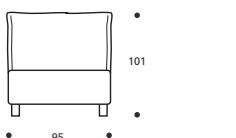

Art. 8124/101 CHARLIE SERIE 3
LETTO SINGOLO GRANDE
DIMENSIONI: 101 x 209 x H.101
Mt. TESSUTO h.140 per confezione: 6,30
■ Materasso consigliato cm.90x200
● LETTO SU MISURA