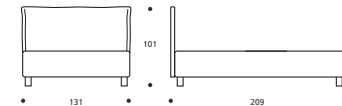

CHARLIE SERIE 7 E' REALIZZABILE NELLA VERSIONE "LETTO SU MISURA"

Art. 8123/191 LETTO MATRIMONIALE GRANDE
DIMENSIONI: 191 X 209 X H. 101

Art. 8128/191 LETTO MATRIMONIALE GRANDE
DIMENSIONI: 191 X 209 X H. 101

Art. 8411/166 LETTO MATRIMONIALE
DIMENSIONI: 166 X 208 X H. 93

Art. 8414/171 LETTO MATRIMONIALE
DIMENSIONI: 171 X 215 X H. 87

Art. 8122/171 LETTO MATRIMONIALE
DIMENSIONI: 171 X 209 X H. 101

Art. 8127/171 LETTO MATRIMONIALE
DIMENSIONI: 171 X 209 X H. 101

Art. 8410/126 LETTO FRANCESE
DIMENSIONI: 126 X 208 X H. 93

Art. 8413/131 LETTO FRANCESE
DIMENSIONI: 131 X 215 X H. 87

Art. 8121/131 LETTO FRANCESE
DIMENSIONI: 131 X 209 X H. 101

Art. 8126/131 LETTO FRANCESE
DIMENSIONI: 131 X 209 X H. 101

Art. 8120/95 LETTO SINGOLO
DIMENSIONI: 95 X 204 X H. 101

Art. 8125/95 LETTO SINGOLO
DIMENSIONI: 95 X 204 X H. 101

* Le altezze del letto variano con l'altezza del piede (vedi tabella).