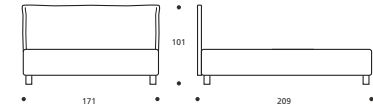

CHARLIE SERIE 7 E' REALIZZABILE NELLA VERSIONE "LETTO SU MISURA"

Art. 8123/191 LETTO MATRIMONIALE GRANDE
DIMENSIONI: 191 X 209 X H. 101

Art. 8128/191 LETTO MATRIMONIALE GRANDE
DIMENSIONI: 191 X 209 X H. 101

Art. 8411/166 LETTO MATRIMONIALE
DIMENSIONI: 166 X 208 X H. 93

Art. 8414/171 LETTO MATRIMONIALE
DIMENSIONI: 171 X 215 X H. 87

Art. 8122/171 LETTO MATRIMONIALE
DIMENSIONI: 171 X 209 X H. 101

Art. 8127/171 LETTO MATRIMONIALE
DIMENSIONI: 171 X 209 X H. 101

Art. 8410/126 LETTO FRANCESE
DIMENSIONI: 126 X 208 X H. 93

Art. 8413/131 LETTO FRANCESE
DIMENSIONI: 131 X 215 X H. 87

Art. 8121/131 LETTO FRANCESE
DIMENSIONI: 131 X 209 X H. 101

Art. 8126/131 LETTO FRANCESE
DIMENSIONI: 131 X 209 X H. 101

Art. 8120/95 LETTO SINGOLO
DIMENSIONI: 95 X 204 X H. 101

Art. 8125/95 LETTO SINGOLO
DIMENSIONI: 95 X 204 X H. 101

* Le altezze del letto variano con l'altezza del piede (vedi tabella).