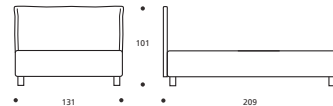

CHARLIE SERIE 7 E' REALIZZABILE NELLA VERSIONE "LETTO SU MISURA"

Art. 8123/191 LETTO MATRIMONIALE GRANDE
DIMENSIONI: 191 X 209 X H. 101

Art. 8128/191 LETTO MATRIMONIALE GRANDE
DIMENSIONI: 191 X 209 X H. 101

Art. 8411/166 LETTO MATRIMONIALE
DIMENSIONI: 166 X 208 X H. 93

Art. 8414/171 LETTO MATRIMONIALE
DIMENSIONI: 171 X 215 X H. 87

Art. 8122/171 LETTO MATRIMONIALE
DIMENSIONI: 171 X 209 X H. 101

Art. 8127/171 LETTO MATRIMONIALE
DIMENSIONI: 171 X 209 X H. 101

Art. 8410/126 LETTO FRANCESE
DIMENSIONI: 126 X 208 X H. 93

Art. 8413/131 LETTO FRANCESE
DIMENSIONI: 131 X 215 X H. 87

Art. 8121/131 LETTO FRANCESE
DIMENSIONI: 131 X 209 X H. 101

Art. 8126/131 LETTO FRANCESE
DIMENSIONI: 131 X 209 X H. 101

Art. 8120/95 LETTO SINGOLO
DIMENSIONI: 95 X 204 X H. 101

Art. 8125/95 LETTO SINGOLO
DIMENSIONI: 95 X 204 X H. 101

* Le altezze del letto variano con l'altezza del piede (vedi tabella).