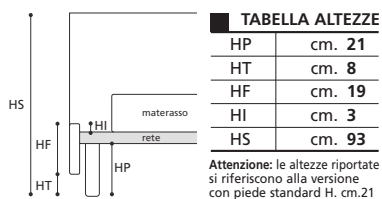

charlie programma

charlie classic

charlie cargo

charlie serie3

charlie serie7

CHARLIE CLASSIC E' REALIZZABILE NELLA VERSIONE "LETTO SU MISURA"

CHARLIE CARGO NON DISPONIBILE SU MISURA

CHARLIE SERIE 3 E' REALIZZABILE NELLA VERSIONE "LETTO SU MISURA"

CHARLIE SERIE 7 E' REALIZZABILE NELLA VERSIONE "LETTO SU MISURA"

Art. 8123/191 LETTO MATRIMONIALE GRANDE
DIMENSIONI: 191 X 209 X H. 101

Art. 8128/191 LETTO MATRIMONIALE GRANDE
DIMENSIONI: 191 X 209 X H. 101