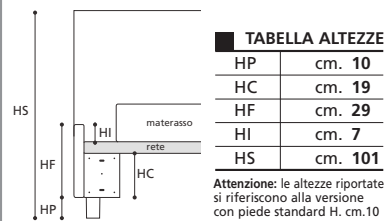

charlie programma

charlie classic

charlie cargo

charlie serie3

charlie serie7

CHARLIE CLASSIC E' REALIZZABILE NELLA VERSIONE "LETTO SU MISURA"

CHARLIE CARGO NON DISPONIBILE SU MISURA

CHARLIE SERIE 3 E' REALIZZABILE NELLA VERSIONE "LETTO SU MISURA"

CHARLIE SERIE 7 E' REALIZZABILE NELLA VERSIONE "LETTO SU MISURA"

Art. 8123/191 LETTO MATRIMONIALE GRANDE
DIMENSIONI: 191 X 209 X H. 101

Art. 8128/191 LETTO MATRIMONIALE GRANDE
DIMENSIONI: 191 X 209 X H. 101

Art. 8411/166 LETTO MATRIMONIALE
DIMENSIONI: 166 X 208 X H. 93

Art. 8414/171 LETTO MATRIMONIALE
DIMENSIONI: 171 X 215 X H. 87

Art. 8122/171 LETTO MATRIMONIALE
DIMENSIONI: 171 X 209 X H. 101

Art. 8127/171 LETTO MATRIMONIALE
DIMENSIONI: 171 X 209 X H. 101

Art. 8120/95 LETTO SINGOLO
DIMENSIONI: 95 X 204 X H. 101

Art. 8125/95 LETTO SINGOLO
DIMENSIONI: 95 X 204 X H. 101

* Le altezze del letto variano con l'altezza del piede (vedi tabella).