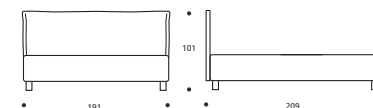

charlie programma

charlie classic

charlie cargo

charlie serie3

charlie serie7

CHARLIE CLASSIC E' REALIZZABILE NELLA VERSIONE "LETTO SU MISURA"

CHARLIE CARGO NON DISPONIBILE SU MISURA

CHARLIE SERIE 3 E' REALIZZABILE NELLA VERSIONE "LETTO SU MISURA"

CHARLIE SERIE 7 E' REALIZZABILE NELLA VERSIONE "LETTO SU MISURA"

Art. 8123/191 LETTO MATRIMONIALE GRANDE
DIMENSIONI: 191 X 209 X H. 101

Art. 8128/191 LETTO MATRIMONIALE GRANDE
DIMENSIONI: 191 X 209 X H. 101

Art. 8411/166 LETTO MATRIMONIALE
DIMENSIONI: 166 X 208 X H. 93

Art. 8414/171 LETTO MATRIMONIALE
DIMENSIONI: 171 X 215 X H. 87

Art. 8122/171 LETTO MATRIMONIALE
DIMENSIONI: 171 X 209 X H. 101

Art. 8127/171 LETTO MATRIMONIALE
DIMENSIONI: 171 X 209 X H. 101

Art. 8120/95 LETTO SINGOLO
DIMENSIONI: 95 X 204 X H. 101

Art. 8125/95 LETTO SINGOLO
DIMENSIONI: 95 X 204 X H. 101

* Le altezze del letto variano con l'altezza del piede (vedi tabella).