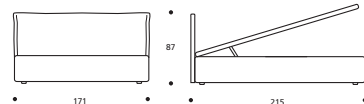

CHARLIE SERIE 7 E' REALIZZABILE NELLA VERSIONE "LETTO SU MISURA"

Art. 8123/191 LETTO MATRIMONIALE GRANDE
DIMENSIONI: 191 X 209 X H. 101

Art. 8128/191 LETTO MATRIMONIALE GRANDE
DIMENSIONI: 191 X 209 X H. 101

Art. 8411/166 LETTO MATRIMONIALE
DIMENSIONI: 166 X 208 X H. 93

Art. 8414/171 LETTO MATRIMONIALE
DIMENSIONI: 171 X 215 X H. 87

Art. 8122/171 LETTO MATRIMONIALE
DIMENSIONI: 171 X 209 X H. 101

Art. 8127/171 LETTO MATRIMONIALE
DIMENSIONI: 171 X 209 X H. 101

Art. 8410/126 LETTO FRANCESE
DIMENSIONI: 126 X 208 X H. 93

Art. 8413/131 LETTO FRANCESE
DIMENSIONI: 131 X 215 X H. 87

Art. 8121/131 LETTO FRANCESE
DIMENSIONI: 131 X 209 X H. 101

Art. 8126/131 LETTO FRANCESE
DIMENSIONI: 131 X 209 X H. 101

Art. 8120/95 LETTO SINGOLO
DIMENSIONI: 95 X 204 X H. 101

Art. 8125/95 LETTO SINGOLO
DIMENSIONI: 95 X 204 X H. 101

* Le altezze del letto variano con l'altezza del piede (vedi tabella).