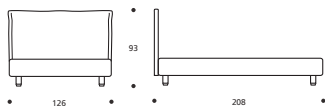

CHARLIE SERIE 7 E' REALIZZABILE NELLA VERSIONE "LETTO SU MISURA"

Art. 8123/191 LETTO MATRIMONIALE GRANDE
DIMENSIONI: 191 X 209 X H. 101

Art. 8128/191 LETTO MATRIMONIALE GRANDE
DIMENSIONI: 191 X 209 X H. 101

Art. 8411/166 LETTO MATRIMONIALE
DIMENSIONI: 166 X 208 X H. 93

Art. 8414/171 LETTO MATRIMONIALE
DIMENSIONI: 171 X 215 X H. 87

Art. 8122/171 LETTO MATRIMONIALE
DIMENSIONI: 171 X 209 X H. 101

Art. 8127/171 LETTO MATRIMONIALE
DIMENSIONI: 171 X 209 X H. 101

Art. 8410/126 LETTO FRANCESE
DIMENSIONI: 126 X 208 X H. 93

Art. 8413/131 LETTO FRANCESE
DIMENSIONI: 131 X 215 X H. 87

Art. 8121/131 LETTO FRANCESE
DIMENSIONI: 131 X 209 X H. 101

Art. 8126/131 LETTO FRANCESE
DIMENSIONI: 131 X 209 X H. 101

Art. 8120/95 LETTO SINGOLO
DIMENSIONI: 95 X 204 X H. 101

Art. 8125/95 LETTO SINGOLO
DIMENSIONI: 95 X 204 X H. 101

* Le altezze del letto variano con l'altezza del piede (vedi tabella).