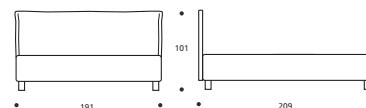

charlie programma

charlie classic

charlie cargo

charlie serie3

charlie serie7

CHARLIE CLASSIC E' REALIZZABILE NELLA VERSIONE "LETTO SU MISURA"

CHARLIE CARGO NON DISPONIBILE SU MISURA

CHARLIE SERIE 3 E' REALIZZABILE NELLA VERSIONE "LETTO SU MISURA"

CHARLIE SERIE 7 E' REALIZZABILE NELLA VERSIONE "LETTO SU MISURA"

Art. 8123/191 LETTO MATRIMONIALE GRANDE
DIMENSIONI: 191 X 209 X H. 101

Art. 8128/191 LETTO MATRIMONIALE GRANDE
DIMENSIONI: 191 X 209 X H. 101

Art. 8411/166 LETTO MATRIMONIALE
DIMENSIONI: 166 X 208 X H. 93

Art. 8414/171 LETTO MATRIMONIALE
DIMENSIONI: 171 X 215 X H. 87

Art. 8122/171 LETTO MATRIMONIALE
DIMENSIONI: 171 X 209 X H. 101

Art. 8127/171 LETTO MATRIMONIALE
DIMENSIONI: 171 X 209 X H. 101

Art. 8120/95 LETTO SINGOLO
DIMENSIONI: 95 X 204 X H. 101

Art. 8125/95 LETTO SINGOLO
DIMENSIONI: 95 X 204 X H. 101

* Le altezze del letto variano con l'altezza del piede (vedi tabella).