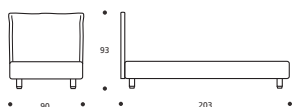

Art. 8411/166 LETTO MATRIMONIALE
DIMENSIONI: 166 X 208 X H. 93

Art. 8414/171 LETTO MATRIMONIALE
DIMENSIONI: 171 X 215 X H. 87

Art. 8122/171 LETTO MATRIMONIALE
DIMENSIONI: 171 X 209 X H. 101

Art. 8127/171 LETTO MATRIMONIALE
DIMENSIONI: 171 X 209 X H. 101

Art. 8410/126 LETTO FRANCESE
DIMENSIONI: 126 X 208 X H. 93

Art. 8413/131 LETTO FRANCESE
DIMENSIONI: 131 X 215 X H. 87

Art. 8121/131 LETTO FRANCESE
DIMENSIONI: 131 X 209 X H. 101

Art. 8126/131 LETTO FRANCESE
DIMENSIONI: 131 X 209 X H. 101

Art. 8124/101 LETTO SINGOLO GRANDE
DIMENSIONI: 101 X 209 X H. 101

Art. 8129/101 LETTO SINGOLO GRANDE
DIMENSIONI: 101 X 209 X H. 101

Art. 8409/90 LETTO SINGOLO
DIMENSIONI: 90 X 203 X H. 93

Art. 8412/91 LETTO SINGOLO
DIMENSIONI: 91 X 215 X H. 87