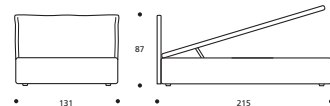

CHARLIE SERIE 7 E' REALIZZABILE NELLA VERSIONE "LETTO SU MISURA"

Art. 8123/191 LETTO MATRIMONIALE GRANDE
DIMENSIONI: 191 X 209 X H. 101

Art. 8128/191 LETTO MATRIMONIALE GRANDE
DIMENSIONI: 191 X 209 X H. 101

Art. 8411/166 LETTO MATRIMONIALE
DIMENSIONI: 166 X 208 X H. 93

Art. 8414/171 LETTO MATRIMONIALE
DIMENSIONI: 171 X 215 X H. 87

Art. 8122/171 LETTO MATRIMONIALE
DIMENSIONI: 171 X 209 X H. 101

Art. 8127/171 LETTO MATRIMONIALE
DIMENSIONI: 171 X 209 X H. 101

Art. 8410/126 LETTO FRANCESE
DIMENSIONI: 126 X 208 X H. 93

Art. 8413/131 LETTO FRANCESE
DIMENSIONI: 131 X 215 X H. 87

Art. 8121/131 LETTO FRANCESE
DIMENSIONI: 131 X 209 X H. 101

Art. 8126/131 LETTO FRANCESE
DIMENSIONI: 131 X 209 X H. 101

Art. 8120/95 LETTO SINGOLO
DIMENSIONI: 95 X 204 X H. 101

Art. 8125/95 LETTO SINGOLO
DIMENSIONI: 95 X 204 X H. 101

* Le altezze del letto variano con l'altezza del piede (vedi tabella).