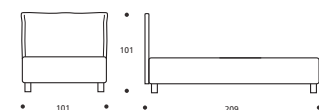

Art. 8411/166 LETTO MATRIMONIALE
DIMENSIONI: 166 X 208 X H. 93

Art. 8414/171 LETTO MATRIMONIALE
DIMENSIONI: 171 X 215 X H. 87

Art. 8122/171 LETTO MATRIMONIALE
DIMENSIONI: 171 X 209 X H. 101

Art. 8127/171 LETTO MATRIMONIALE
DIMENSIONI: 171 X 209 X H. 101

Art. 8410/126 LETTO FRANCESE
DIMENSIONI: 126 X 208 X H. 93

Art. 8413/131 LETTO FRANCESE
DIMENSIONI: 131 X 215 X H. 87

Art. 8121/131 LETTO FRANCESE
DIMENSIONI: 131 X 209 X H. 101

Art. 8126/131 LETTO FRANCESE
DIMENSIONI: 131 X 209 X H. 101

Art. 8124/101 LETTO SINGOLO GRANDE
DIMENSIONI: 101 X 209 X H. 101

Art. 8129/101 LETTO SINGOLO GRANDE
DIMENSIONI: 101 X 209 X H. 101

Art. 8409/90 LETTO SINGOLO
DIMENSIONI: 90 X 203 X H. 93

Art. 8412/91 LETTO SINGOLO
DIMENSIONI: 91 X 215 X H. 87

Art. 8120/95 LETTO SINGOLO
DIMENSIONI: 95 X 204 X H. 101

Art. 8125/95 LETTO SINGOLO
DIMENSIONI: 95 X 204 X H. 101

* Le altezze del letto variano con l'altezza del piede (vedi tabella).