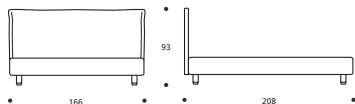

charlie programma

charlie classic

charlie cargo

charlie serie3

charlie serie7

CHARLIE CLASSIC E' REALIZZABILE NELLA VERSIONE "LETTO SU MISURA"

CHARLIE CARGO NON DISPONIBILE SU MISURA

CHARLIE SERIE 3 E' REALIZZABILE NELLA VERSIONE "LETTO SU MISURA"

CHARLIE SERIE 7 E' REALIZZABILE NELLA VERSIONE "LETTO SU MISURA"

Art. 8123/191 LETTO MATRIMONIALE GRANDE
DIMENSIONI: 191 X 209 X H. 101

Art. 8128/191 LETTO MATRIMONIALE GRANDE
DIMENSIONI: 191 X 209 X H. 101

Art. 8411/166 LETTO MATRIMONIALE
DIMENSIONI: 166 X 208 X H. 93

Art. 8414/171 LETTO MATRIMONIALE
DIMENSIONI: 171 X 215 X H. 87

Art. 8122/171 LETTO MATRIMONIALE
DIMENSIONI: 171 X 209 X H. 101

Art. 8127/171 LETTO MATRIMONIALE
DIMENSIONI: 171 X 209 X H. 101

Art. 8120/95 LETTO SINGOLO
DIMENSIONI: 95 X 204 X H. 101

Art. 8125/95 LETTO SINGOLO
DIMENSIONI: 95 X 204 X H. 101

* Le altezze del letto variano con l'altezza del piede (vedi tabella).