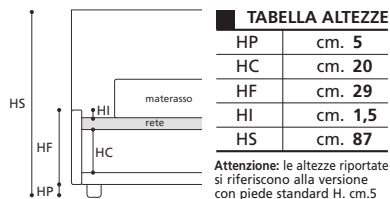

charlie programma

charlie classic

charlie cargo

charlie serie3

charlie serie7

CHARLIE CLASSIC E' REALIZZABILE NELLA VERSIONE "LETTO SU MISURA"

CHARLIE CARGO NON DISPONIBILE SU MISURA

CHARLIE SERIE 3 E' REALIZZABILE NELLA VERSIONE "LETTO SU MISURA"

CHARLIE SERIE 7 E' REALIZZABILE NELLA VERSIONE "LETTO SU MISURA"

Art. 8123/191 LETTO MATRIMONIALE GRANDE
DIMENSIONI: 191 X 209 X H. 101

Art. 8128/191 LETTO MATRIMONIALE GRANDE
DIMENSIONI: 191 X 209 X H. 101

Art. 8411/166 LETTO MATRIMONIALE
DIMENSIONI: 166 X 208 X H. 93

Art. 8414/171 LETTO MATRIMONIALE
DIMENSIONI: 171 X 215 X H. 87

Art. 8122/171 LETTO MATRIMONIALE
DIMENSIONI: 171 X 209 X H. 101

Art. 8127/171 LETTO MATRIMONIALE
DIMENSIONI: 171 X 209 X H. 101

Art. 8120/95 LETTO SINGOLO
DIMENSIONI: 95 X 204 X H. 101

Art. 8125/95 LETTO SINGOLO
DIMENSIONI: 95 X 204 X H. 101

* Le altezze del letto variano con l'altezza del piede (vedi tabella).