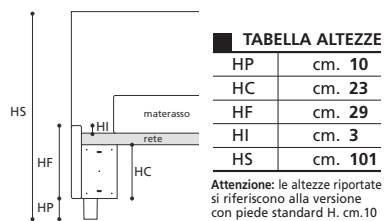

charlie programma

charlie classic

charlie cargo

charlie serie3

charlie serie7

CHARLIE CLASSIC E' REALIZZABILE NELLA VERSIONE "LETTO SU MISURA"

CHARLIE CARGO NON DISPONIBILE SU MISURA

CHARLIE SERIE 3 E' REALIZZABILE NELLA VERSIONE "LETTO SU MISURA"

CHARLIE SERIE 7 E' REALIZZABILE NELLA VERSIONE "LETTO SU MISURA"

Art. 8123/191 LETTO MATRIMONIALE GRANDE
DIMENSIONI: 191 X 209 X H. 101

Art. 8128/191 LETTO MATRIMONIALE GRANDE
DIMENSIONI: 191 X 209 X H. 101

Art. 8411/166 LETTO MATRIMONIALE
DIMENSIONI: 166 X 208 X H. 93

Art. 8414/171 LETTO MATRIMONIALE
DIMENSIONI: 171 X 215 X H. 87

Art. 8122/171 LETTO MATRIMONIALE
DIMENSIONI: 171 X 209 X H. 101

Art. 8127/171 LETTO MATRIMONIALE
DIMENSIONI: 171 X 209 X H. 101