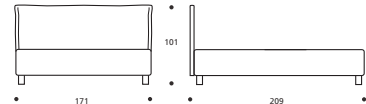

CHARLIE SERIE 7 E' REALIZZABILE NELLA VERSIONE "LETTO SU MISURA"

Art. 8123/191 LETTO MATRIMONIALE GRANDE
DIMENSIONI: 191 X 209 X H. 101

Art. 8128/191 LETTO MATRIMONIALE GRANDE
DIMENSIONI: 191 X 209 X H. 101

Art. 8411/166 LETTO MATRIMONIALE
DIMENSIONI: 166 X 208 X H. 93

Art. 8414/171 LETTO MATRIMONIALE
DIMENSIONI: 171 X 215 X H. 87

Art. 8122/171 LETTO MATRIMONIALE
DIMENSIONI: 171 X 209 X H. 101

Art. 8127/171 LETTO MATRIMONIALE
DIMENSIONI: 171 X 209 X H. 101

Art. 8410/126 LETTO FRANCESE
DIMENSIONI: 126 X 208 X H. 93

Art. 8413/131 LETTO FRANCESE
DIMENSIONI: 131 X 215 X H. 87

Art. 8121/131 LETTO FRANCESE
DIMENSIONI: 131 X 209 X H. 101

Art. 8126/131 LETTO FRANCESE
DIMENSIONI: 131 X 209 X H. 101

Art. 8120/95 LETTO SINGOLO
DIMENSIONI: 95 X 204 X H. 101

Art. 8125/95 LETTO SINGOLO
DIMENSIONI: 95 X 204 X H. 101

* Le altezze del letto variano con l'altezza del piede (vedi tabella).