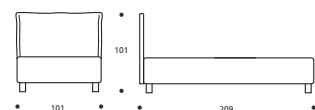

Art. 8411/166 LETTO MATRIMONIALE
DIMENSIONI: 166 X 208 X H. 93

Art. 8414/171 LETTO MATRIMONIALE
DIMENSIONI: 171 X 215 X H. 87

Art. 8122/171 LETTO MATRIMONIALE
DIMENSIONI: 171 X 209 X H. 101

Art. 8127/171 LETTO MATRIMONIALE
DIMENSIONI: 171 X 209 X H. 101

Art. 8410/126 LETTO FRANCESE
DIMENSIONI: 126 X 208 X H. 93

Art. 8413/131 LETTO FRANCESE
DIMENSIONI: 131 X 215 X H. 87

Art. 8121/131 LETTO FRANCESE
DIMENSIONI: 131 X 209 X H. 101

Art. 8126/131 LETTO FRANCESE
DIMENSIONI: 131 X 209 X H. 101

Art. 8124/101 LETTO SINGOLO GRANDE
DIMENSIONI: 101 X 209 X H. 101

Art. 8129/101 LETTO SINGOLO GRANDE
DIMENSIONI: 101 X 209 X H. 101

Art. 8409/90 LETTO SINGOLO
DIMENSIONI: 90 X 203 X H. 93

Art. 8412/91 LETTO SINGOLO
DIMENSIONI: 91 X 215 X H. 87

Art. 8120/95 LETTO SINGOLO
DIMENSIONI: 95 X 204 X H. 101

Art. 8125/95 LETTO SINGOLO
DIMENSIONI: 95 X 204 X H. 101

* Le altezze del letto variano con l'altezza del piede (vedi tabella).