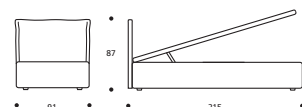

Art. 8411/166 LETTO MATRIMONIALE
DIMENSIONI: 166 X 208 X H. 93

Art. 8414/171 LETTO MATRIMONIALE
DIMENSIONI: 171 X 215 X H. 87

Art. 8122/171 LETTO MATRIMONIALE
DIMENSIONI: 171 X 209 X H. 101

Art. 8127/171 LETTO MATRIMONIALE
DIMENSIONI: 171 X 209 X H. 101

Art. 8410/126 LETTO FRANCESE
DIMENSIONI: 126 X 208 X H. 93

Art. 8413/131 LETTO FRANCESE
DIMENSIONI: 131 X 215 X H. 87

Art. 8121/131 LETTO FRANCESE
DIMENSIONI: 131 X 209 X H. 101

Art. 8126/131 LETTO FRANCESE
DIMENSIONI: 131 X 209 X H. 101

Art. 8124/101 LETTO SINGOLO GRANDE
DIMENSIONI: 101 X 209 X H. 101

Art. 8129/101 LETTO SINGOLO GRANDE
DIMENSIONI: 101 X 209 X H. 101

Art. 8409/90 LETTO SINGOLO
DIMENSIONI: 90 X 203 X H. 93

Art. 8412/91 LETTO SINGOLO
DIMENSIONI: 91 X 215 X H. 87

Art. 8120/95 LETTO SINGOLO
DIMENSIONI: 95 X 204 X H. 101

Art. 8125/95 LETTO SINGOLO
DIMENSIONI: 95 X 204 X H. 101

* Le altezze del letto variano con l'altezza del piede (vedi tabella).