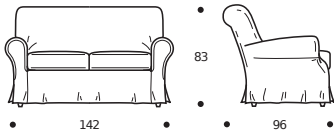

■ Piede in legno

■ Cuscini seduta in "POLIDAC"

NON DISPONIBILE IN ECOPELLE

Art. 9590 DIVANO 142 2POSTI RIDOTTO
 DIMENSIONI: 142 x 96 x H. 83
 Mt. TESSUTO h.140 per confezione: 17,50

● Cuscini seduta versione "POLIPIUMA" +€ 127

Art. 9577 POLTRONA 89
 DIMENSIONI: 89 x 96 x H. 83
 Mt. TESSUTO h.140 per confezione: 5,50

● Cuscini seduta versione "POLIPIUMA" +€ 56

Art. 9591 DIVANO 170 2POSTI
 DIMENSIONI: 170 x 96 x H. 83
 Mt. TESSUTO h.140 per confezione: 19,50

● Cuscini seduta versione "POLIPIUMA" +€ 138

Art. 9594 POUFF 60x60
 DIMENSIONI: 60 x 60 x H. 47
 Mt. TESSUTO h.140 per confezione: 3,40

● Cuscini seduta versione "POLIPIUMA" +€ 56

Art. 9592 DIVANO 198 3POSTI RIDOTTO
 DIMENSIONI: 198 x 96 x H. 83
 Mt. TESSUTO h.140 per confezione: 21,50

● Cuscini seduta versione "POLIPIUMA" +€ 149

Art. 9595 POUFF 75x75
 DIMENSIONI: 75 x 75 x H. 47
 Mt. TESSUTO h.140 per confezione: 5,90

● Cuscini seduta versione "POLIPIUMA" +€ 66

Art. 9593 DIVANO 226 3POSTI
 DIMENSIONI: 226 x 96 x H. 83
 Mt. TESSUTO h.140 per confezione: 17,00