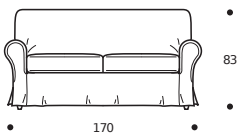

■ Piede in legno

■ Cuscini seduta in "POLIDAC"

NON DISPONIBILE IN ECOPELLE

Art. 9590 DIVANO 142 2POSTI RIDOTTO
 DIMENSIONI: 142 x 96 x H. 83
 Mt. TESSUTO h.140 per confezione: 17,50

● Cuscini seduta versione "POLIPIUMA" +€ 127

Art. 9577 POLTRONA 89
 DIMENSIONI: 89 x 96 x H. 83
 Mt. TESSUTO h.140 per confezione: 5,50

● Cuscini seduta versione "POLIPIUMA" +€ 56

Art. 9591 DIVANO 170 2POSTI
 DIMENSIONI: 170 x 96 x H. 83
 Mt. TESSUTO h.140 per confezione: 19,50

● Cuscini seduta versione "POLIPIUMA" +€ 138

Art. 9594 POUFF 60x60
 DIMENSIONI: 60 x 60 x H. 47
 Mt. TESSUTO h.140 per confezione: 3,40

● Cuscini seduta versione "POLIPIUMA" +€ 56

Art. 9592 DIVANO 198 3POSTI RIDOTTO
 DIMENSIONI: 198 x 96 x H. 83
 Mt. TESSUTO h.140 per confezione: 21,50

● Cuscini seduta versione "POLIPIUMA" +€ 149

Art. 9595 POUFF 75x75
 DIMENSIONI: 75 x 75 x H. 47
 Mt. TESSUTO h.140 per confezione: 5,90

● Cuscini seduta versione "POLIPIUMA" +€ 66

Art. 9593 DIVANO 226 3POSTI
 DIMENSIONI: 226 x 96 x H. 83
 Mt. TESSUTO h.140 per confezione: 17,00