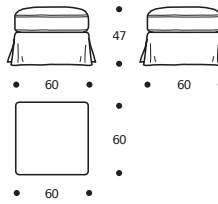

■ Piede in legno

■ Cuscini seduta in "POLIDAC"

NON DISPONIBILE IN ECOPELLE

Art. 9590 DIVANO 142 2POSTI RIDOTTO
 DIMENSIONI: 142 x 96 x H. 83
 Mt. TESSUTO h.140 per confezione: 17,50

● Cuscini seduta versione "POLIPIUMA" +€ 127

Art. 9577 POLTRONA 89
 DIMENSIONI: 89 x 96 x H. 83
 Mt. TESSUTO h.140 per confezione: 5,50

● Cuscini seduta versione "POLIPIUMA" +€ 56

Art. 9591 DIVANO 170 2POSTI
 DIMENSIONI: 170 x 96 x H. 83
 Mt. TESSUTO h.140 per confezione: 19,50

● Cuscini seduta versione "POLIPIUMA" +€ 138

Art. 9594 POUFF 60x60
 DIMENSIONI: 60 x 60 x H. 47
 Mt. TESSUTO h.140 per confezione: 3,40

● Cuscini seduta versione "POLIPIUMA" +€ 56

Art. 9592 DIVANO 198 3POSTI RIDOTTO
 DIMENSIONI: 198 x 96 x H. 83
 Mt. TESSUTO h.140 per confezione: 21,50

Art. 0118 CUSCINO CORDONATO 45x45
 DIMENSIONI: 45/48 x 45/48 x H.1/15
 Mt. TESSUTO h.140 per confezione: 0,70

■ Imbottitura: "MOLLA PIUMA"

● Nessuna possibilità di imbottitura diversa da "MOLLA PIUMA"