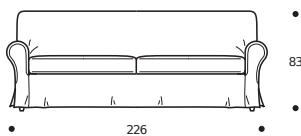

● Cuscini seduta versione "POLIPIUMA" +€ 138

Art. 9594 POUFF 60x60
 DIMENSIONI: 60 x 60 x H. 47
 Mt. TESSUTO h.140 per confezione: 3,40

● Cuscini seduta versione "POLIPIUMA" +€ 56

Art. 9592 DIVANO 198 3POSTI RIDOTTO
 DIMENSIONI: 198 x 96 x H. 83
 Mt. TESSUTO h.140 per confezione: 21,50

● Cuscini seduta versione "POLIPIUMA" +€ 149

Art. 9595 POUFF 75x75
 DIMENSIONI: 75 x 75 x H. 47
 Mt. TESSUTO h.140 per confezione: 5,90

● Cuscini seduta versione "POLIPIUMA" +€ 66

Art. 9593 DIVANO 226 3POSTI
 DIMENSIONI: 226 x 96 x H. 83
 Mt. TESSUTO h.140 per confezione: 17,00

● Cuscini seduta versione "POLIPIUMA" +€ 127

Art. 0117 CUSCINO CORDONATO 40x40
 DIMENSIONI: 38/42 x 38/42 x H.1/15
 Mt. TESSUTO h.140 per confezione: 0,60

■ Imbottitura: "MOLLA PIUMA"

● Nessuna possibilità di imbottitura diversa da "MOLLA PIUMA"

Art. 0118 CUSCINO CORDONATO 45x45
 DIMENSIONI: 45/48 x 45/48 x H.1/15
 Mt. TESSUTO h.140 per confezione: 0,70

■ Imbottitura: "MOLLA PIUMA"

● Nessuna possibilità di imbottitura diversa da "MOLLA PIUMA"