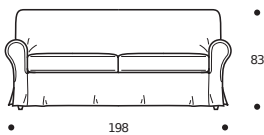

Art. 9577 POLTRONA 89
 DIMENSIONI: 89 x 96 x H. 83
 Mt. TESSUTO h.140 per confezione: 5,50

● Cuscini seduta versione "POLIPIUMA" +€ 56

Art. 9591 DIVANO 170 2POSTI
 DIMENSIONI: 170 x 96 x H. 83
 Mt. TESSUTO h.140 per confezione: 19,50

● Cuscini seduta versione "POLIPIUMA" +€ 138

Art. 9594 POUFF 60x60
 DIMENSIONI: 60 x 60 x H. 47
 Mt. TESSUTO h.140 per confezione: 3,40

● Cuscini seduta versione "POLIPIUMA" +€ 56

Art. 9592 DIVANO 198 3POSTI RIDOTTO
 DIMENSIONI: 198 x 96 x H. 83
 Mt. TESSUTO h.140 per confezione: 21,50

● Cuscini seduta versione "POLIPIUMA" +€ 149

Art. 9595 POUFF 75x75
 DIMENSIONI: 75 x 75 x H. 47
 Mt. TESSUTO h.140 per confezione: 5,90

● Cuscini seduta versione "POLIPIUMA" +€ 66

Art. 9593 DIVANO 226 3POSTI
 DIMENSIONI: 226 x 96 x H. 83
 Mt. TESSUTO h.140 per confezione: 17,00

● Cuscini seduta versione "POLIPIUMA" +€ 127

Art. 0117 CUSCINO CORDONATO 40x40
 DIMENSIONI: 38/42 x 38/42 x H.1/15
 Mt. TESSUTO h.140 per confezione: 0,60

■ Imbottitura: "MOLLA PIUMA"

● Nessuna possibilità di imbottitura diversa da "MOLLA PIUMA"