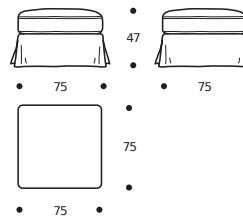

Art. 9577 POLTRONA 89
 DIMENSIONI: 89 x 96 x H. 83
 Mt. TESSUTO h.140 per confezione: 5,50

● Cuscini seduta versione "POLIPIUMA" +€ 56

Art. 9591 DIVANO 170 2POSTI
 DIMENSIONI: 170 x 96 x H. 83
 Mt. TESSUTO h.140 per confezione: 19,50

● Cuscini seduta versione "POLIPIUMA" +€ 138

Art. 9594 POUFF 60x60
 DIMENSIONI: 60 x 60 x H. 47
 Mt. TESSUTO h.140 per confezione: 3,40

● Cuscini seduta versione "POLIPIUMA" +€ 56

Art. 9592 DIVANO 198 3POSTI RIDOTTO
 DIMENSIONI: 198 x 96 x H. 83
 Mt. TESSUTO h.140 per confezione: 21,50

● Cuscini seduta versione "POLIPIUMA" +€ 149

Art. 9595 POUFF 75x75
 DIMENSIONI: 75 x 75 x H. 47
 Mt. TESSUTO h.140 per confezione: 5,90

● Cuscini seduta versione "POLIPIUMA" +€ 66

Art. 9593 DIVANO 226 3POSTI
 DIMENSIONI: 226 x 96 x H. 83
 Mt. TESSUTO h.140 per confezione: 17,00

● Cuscini seduta versione "POLIPIUMA" +€ 127

Art. 0117 CUSCINO CORDONATO 40x40
 DIMENSIONI: 38/42 x 38/42 x H.1/15
 Mt. TESSUTO h.140 per confezione: 0,60

■ Imbottitura: "MOLLA PIUMA"

● Nessuna possibilità di imbottitura diversa da "MOLLA PIUMA"