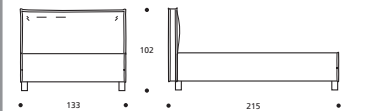

**Art. 8219/193 LETTO MATRIMONIALE GRANDE**  
DIMENSIONI: 193 X 215 X H. 102

**Art. 8214/193 LETTO MATRIMONIALE GRANDE**  
DIMENSIONI: 193 X 215 X H. 102

**Art. 8218/173 LETTO MATRIMONIALE**  
DIMENSIONI: 173 X 215 X H. 102

**Art. 8213/173 LETTO MATRIMONIALE**  
DIMENSIONI: 173 X 215 X H. 102

**Art. 8217/133 LETTO FRANCESE**  
DIMENSIONI: 133 X 215 X H. 102

**Art. 8212/133 LETTO FRANCESE**  
DIMENSIONI: 133 X 215 X H. 102

**Art. 8216/103 LETTO SINGOLO GRANDE**  
DIMENSIONI: 103 X 215 X H. 102