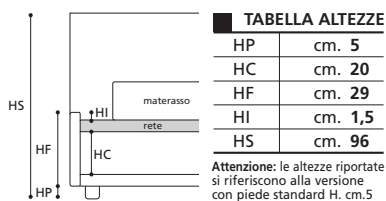

donald cargo