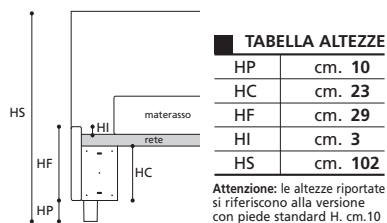

donald serie3