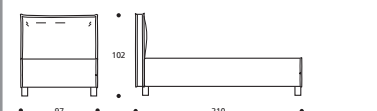

**Art. 8219/193 LETTO MATRIMONIALE GRANDE**  
DIMENSIONI: 193 X 215 X H. 102

**Art. 8214/193 LETTO MATRIMONIALE GRANDE**  
DIMENSIONI: 193 X 215 X H. 102

**Art. 8218/173 LETTO MATRIMONIALE**  
DIMENSIONI: 173 X 215 X H. 102

**Art. 8213/173 LETTO MATRIMONIALE**  
DIMENSIONI: 173 X 215 X H. 102

**Art. 8217/133 LETTO FRANCESE**  
DIMENSIONI: 133 X 215 X H. 102

**Art. 8212/133 LETTO FRANCESE**  
DIMENSIONI: 133 X 215 X H. 102

**Art. 8216/103 LETTO SINGOLO GRANDE**  
DIMENSIONI: 103 X 215 X H. 102

**Art. 8211/103 LETTO SINGOLO GRANDE**  
DIMENSIONI: 103 X 215 X H. 102

**Art. 8215/97 LETTO SINGOLO**  
DIMENSIONI: 97 X 210 X H. 102

**Art. 8210/97 LETTO SINGOLO**  
DIMENSIONI: 97 X 210 X H. 102

\* piede metallo  
T/alluminio h. cm. 21