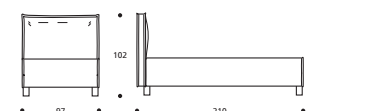

**Art. 8219/193 LETTO MATRIMONIALE GRANDE**  
DIMENSIONI: 193 X 215 X H. 102

**Art. 8214/193 LETTO MATRIMONIALE GRANDE**  
DIMENSIONI: 193 X 215 X H. 102

**Art. 8218/173 LETTO MATRIMONIALE**  
DIMENSIONI: 173 X 215 X H. 102

**Art. 8213/173 LETTO MATRIMONIALE**  
DIMENSIONI: 173 X 215 X H. 102

**Art. 8217/133 LETTO FRANCESE**  
DIMENSIONI: 133 X 215 X H. 102

**Art. 8212/133 LETTO FRANCESE**  
DIMENSIONI: 133 X 215 X H. 102

**Art. 8216/103 LETTO SINGOLO GRANDE**  
DIMENSIONI: 103 X 215 X H. 102

**Art. 8211/103 LETTO SINGOLO GRANDE**  
DIMENSIONI: 103 X 215 X H. 102

**Art. 8215/97 LETTO SINGOLO**  
DIMENSIONI: 97 X 210 X H. 102

**Art. 8210/97 LETTO SINGOLO**  
DIMENSIONI: 97 X 210 X H. 102

\* piede metallo  
T/alluminio h. cm. 21