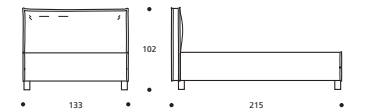

**Art. 8219/193 LETTO MATRIMONIALE GRANDE**  
DIMENSIONI: 193 X 215 X H. 102

**Art. 8214/193 LETTO MATRIMONIALE GRANDE**  
DIMENSIONI: 193 X 215 X H. 102

**Art. 8218/173 LETTO MATRIMONIALE**  
DIMENSIONI: 173 X 215 X H. 102

**Art. 8213/173 LETTO MATRIMONIALE**  
DIMENSIONI: 173 X 215 X H. 102

**Art. 8217/133 LETTO FRANCESE**  
DIMENSIONI: 133 X 215 X H. 102

**Art. 8212/133 LETTO FRANCESE**  
DIMENSIONI: 133 X 215 X H. 102

**Art. 8216/103 LETTO SINGOLO GRANDE**  
DIMENSIONI: 103 X 215 X H. 102