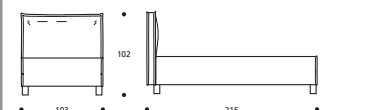

**Art. 8219/193 LETTO MATRIMONIALE GRANDE**  
DIMENSIONI: 193 X 215 X H. 102

**Art. 8214/193 LETTO MATRIMONIALE GRANDE**  
DIMENSIONI: 193 X 215 X H. 102

**Art. 8218/173 LETTO MATRIMONIALE**  
DIMENSIONI: 173 X 215 X H. 102

**Art. 8213/173 LETTO MATRIMONIALE**  
DIMENSIONI: 173 X 215 X H. 102

**Art. 8217/133 LETTO FRANCESE**  
DIMENSIONI: 133 X 215 X H. 102

**Art. 8212/133 LETTO FRANCESE**  
DIMENSIONI: 133 X 215 X H. 102

**Art. 8216/103 LETTO SINGOLO GRANDE**  
DIMENSIONI: 103 X 215 X H. 102

**Art. 8211/103 LETTO SINGOLO GRANDE**  
DIMENSIONI: 103 X 215 X H. 102

**Art. 8215/97 LETTO SINGOLO**  
DIMENSIONI: 97 X 210 X H. 102

**Art. 8210/97 LETTO SINGOLO**  
DIMENSIONI: 97 X 210 X H. 102

\* piede metallo  
T/alluminio h. cm. 21