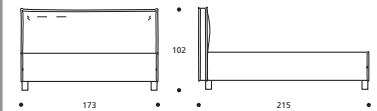

## donald serie7

**DONALD CLASSIC E' REALIZZABILE NELLA VERSIONE "LETTO SU MISURA"**

**DONALD CARGO NON DISPONIBILE SU MISURA**

**DONALD SERIE 3 E' REALIZZABILE NELLA VERSIONE "LETTO SU MISURA"**

**DONALD SERIE 7 E' REALIZZABILE NELLA VERSIONE "LETTO SU MISURA"**

**Art. 8219/193 LETTO MATRIMONIALE GRANDE**  
DIMENSIONI: 193 X 215 X H. 102

**Art. 8214/193 LETTO MATRIMONIALE GRANDE**  
DIMENSIONI: 193 X 215 X H. 102

**Art. 8218/173 LETTO MATRIMONIALE**  
DIMENSIONI: 173 X 215 X H. 102

**Art. 8213/173 LETTO MATRIMONIALE**  
DIMENSIONI: 173 X 215 X H. 102

**Art. 8217/133 LETTO FRANCESE**  
DIMENSIONI: 133 X 215 X H. 102

**Art. 8212/133 LETTO FRANCESE**  
DIMENSIONI: 133 X 215 X H. 102

**Art. 8216/103 LETTO SINGOLO GRANDE**  
DIMENSIONI: 103 X 215 X H. 102