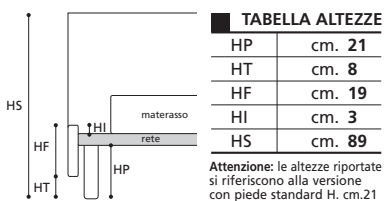

donald programma

donald classic