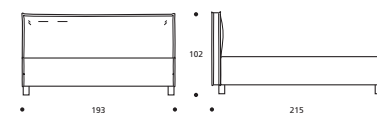

## donald serie7

**DONALD CLASSIC E' REALIZZABILE NELLA VERSIONE "LETTO SU MISURA"**

**DONALD CARGO NON DISPONIBILE SU MISURA**

**DONALD SERIE 3 E' REALIZZABILE NELLA VERSIONE "LETTO SU MISURA"**

**DONALD SERIE 7 E' REALIZZABILE NELLA VERSIONE "LETTO SU MISURA"**

**Art. 8219/193 LETTO MATRIMONIALE GRANDE**  
DIMENSIONI: 193 X 215 X H. 102

**Art. 8214/193 LETTO MATRIMONIALE GRANDE**  
DIMENSIONI: 193 X 215 X H. 102

**Art. 8218/173 LETTO MATRIMONIALE**  
DIMENSIONI: 173 X 215 X H. 102