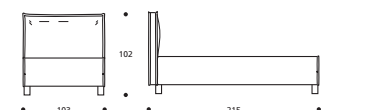

**Art. 8219/193 LETTO MATRIMONIALE GRANDE**  
DIMENSIONI: 193 X 215 X H. 102

**Art. 8214/193 LETTO MATRIMONIALE GRANDE**  
DIMENSIONI: 193 X 215 X H. 102

**Art. 8218/173 LETTO MATRIMONIALE**  
DIMENSIONI: 173 X 215 X H. 102

**Art. 8213/173 LETTO MATRIMONIALE**  
DIMENSIONI: 173 X 215 X H. 102

**Art. 8217/133 LETTO FRANCESE**  
DIMENSIONI: 133 X 215 X H. 102

**Art. 8212/133 LETTO FRANCESE**  
DIMENSIONI: 133 X 215 X H. 102

**Art. 8216/103 LETTO SINGOLO GRANDE**  
DIMENSIONI: 103 X 215 X H. 102