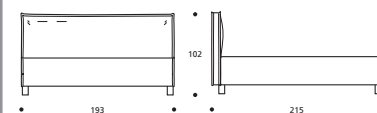

## donald serie7

**DONALD CLASSIC E' REALIZZABILE NELLA VERSIONE "LETTO SU MISURA"**

**DONALD CARGO NON DISPONIBILE SU MISURA**

**DONALD SERIE 3 E' REALIZZABILE NELLA VERSIONE "LETTO SU MISURA"**

**DONALD SERIE 7 E' REALIZZABILE NELLA VERSIONE "LETTO SU MISURA"**

**Art. 8219/193 LETTO MATRIMONIALE GRANDE**  
DIMENSIONI: 193 X 215 X H. 102

**Art. 8214/193 LETTO MATRIMONIALE GRANDE**  
DIMENSIONI: 193 X 215 X H. 102

**Art. 8218/173 LETTO MATRIMONIALE**  
DIMENSIONI: 173 X 215 X H. 102