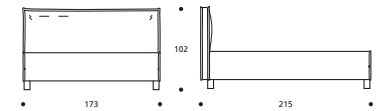

## donald serie7

**DONALD CLASSIC E' REALIZZABILE NELLA VERSIONE "LETTO SU MISURA"**

**DONALD CARGO NON DISPONIBILE SU MISURA**

**DONALD SERIE 3 E' REALIZZABILE NELLA VERSIONE "LETTO SU MISURA"**

**DONALD SERIE 7 E' REALIZZABILE NELLA VERSIONE "LETTO SU MISURA"**

**Art. 8219/193 LETTO MATRIMONIALE GRANDE**  
DIMENSIONI: 193 X 215 X H. 102

**Art. 8214/193 LETTO MATRIMONIALE GRANDE**  
DIMENSIONI: 193 X 215 X H. 102

**Art. 8218/173 LETTO MATRIMONIALE**  
DIMENSIONI: 173 X 215 X H. 102