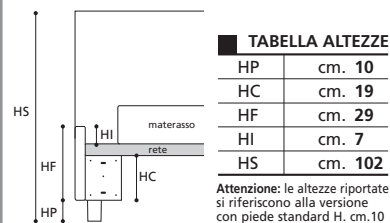

donald serie7