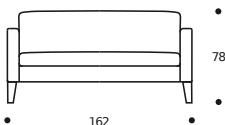

■ Piede in faggio naturale verniciato opaco

■ Cuscini seduta in "POLIDAC"

● Piede in metallo lucido

DISPONIBILE IN ECOPELLE

Art. 1681 DIVANO 122 2POSTI RIDOTTO
 DIMENSIONI: 122 x 78 x H.78
 Mt. TESSUTO H. 140 per confezione: 5,30

● Cuscini seduta versione "ALTA DENSITÀ"

PIEDI OPTIONALS

* ● In metallo lucido

Art. 1682 DIVANO 142 2POSTI
 DIMENSIONI: 142 x 78 x H.78
 Mt. TESSUTO H. 140 per confezione: 5,70

● Cuscini seduta versione "ALTA DENSITÀ"

PIEDI OPTIONALS

* ● In metallo lucido

Art. 1683 DIVANO 162 3POSTI RIDOTTO
 DIMENSIONI: 162 x 78 x H.78
 Mt. TESSUTO H. 140 per confezione: 5,90

● Cuscini seduta versione "ALTA DENSITÀ"

PIEDI OPTIONALS

* ● In metallo lucido

Art. 1684 DIVANO 182 3POSTI
 DIMENSIONI: 182 x 78 x H.78
 Mt. TESSUTO H. 140 per confezione: 6,50

● Cuscini seduta versione "ALTA DENSITÀ"

PIEDI OPTIONALS

* ● In metallo lucido

Art. 1685 DIVANO 202 3POSTI GRANDE
 DIMENSIONI: 202 x 78 x H.78
 Mt. TESSUTO H. 140 per confezione: 7,00