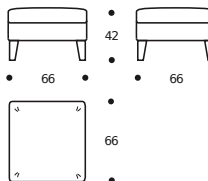

- Imbottitura: "POLIDAC"
- Nessuna possibilità di imbottitura diversa da "POLIDAC"

Art. 1680 POLTRONCINA 78x78
 DIMENSIONI: 78 x 78 x H.78
 Mt. TESSUTO H. 140 per confezione: 4,10

- Cuscini seduta versione "ALTA DENSITÀ"

PIEDI OPTIONALS

- * ● In metallo lucido

Art. 1692 ELEM. 78 POUFF CON BRACCIOLO N°1 CUSCINO CON RULLO 60x45
 DIMENSIONI: 78 x 78 x H.78
 Mt. TESSUTO H. 140 per confezione: 5,10

- Cuscini seduta versione "ALTA DENSITÀ"

PIEDI OPTIONALS

- * ● In metallo lucido

Art. 1693 POUFF 66x66
 DIMENSIONI: 66 x 66 x H.42
 Mt. TESSUTO H. 140 per confezione: 2,50

- Cuscini seduta versione "ALTA DENSITÀ"

PIEDI OPTIONALS

- * ● In metallo lucido

Art. 0181 CUBETTO 44X44
 DIMENSIONI: 44 X 44 X H.44
 Mt. TESSUTO h.140 per confezione: 1,50

- Imbottitura: "POLIDAC"
- Nessuna possibilità di imbottitura diversa da "POLIDAC"