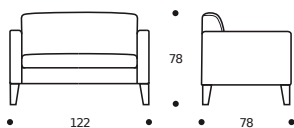

■ Piede in faggio naturale verniciato opaco

■ Cuscini seduta in "POLIDAC"

● Piede in metallo lucido

DISPONIBILE IN ECOPELLE

Art. 1681 DIVANO 122 2POSTI RIDOTTO
 DIMENSIONI: 122 x 78 x H.78
 Mt. TESSUTO H. 140 per confezione: 5,30

● Cuscini seduta versione "ALTA DENSITÀ"

PIEDI OPTIONALS

* ● In metallo lucido

Art. 1682 DIVANO 142 2POSTI
 DIMENSIONI: 142 x 78 x H.78
 Mt. TESSUTO H. 140 per confezione: 5,70

● Cuscini seduta versione "ALTA DENSITÀ"

PIEDI OPTIONALS

* ● In metallo lucido

Art. 1683 DIVANO 162 3POSTI RIDOTTO
 DIMENSIONI: 162 x 78 x H.78
 Mt. TESSUTO H. 140 per confezione: 5,90

● Cuscini seduta versione "ALTA DENSITÀ"

PIEDI OPTIONALS

* ● In metallo lucido

Art. 1684 DIVANO 182 3POSTI
 DIMENSIONI: 182 x 78 x H.78
 Mt. TESSUTO H. 140 per confezione: 6,50

● Cuscini seduta versione "ALTA DENSITÀ"

PIEDI OPTIONALS

* ● In metallo lucido

Art. 1685 DIVANO 202 3POSTI GRANDE
 DIMENSIONI: 202 x 78 x H.78
 Mt. TESSUTO H. 140 per confezione: 7,00