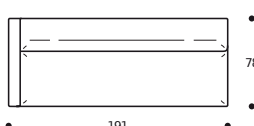

Art. 1688 ELEMENTO 151 DX/SX
 DIMENSIONI: 151 x 78 x H.78
 Mt. TESSUTO H. 140 per confezione: 5,20

● Cuscini seduta versione "ALTA DENSITÀ"

PIEDI OPTIONALS

* ● In metallo lucido

Art. 1689 ELEMENTO 171 DX/SX
 DIMENSIONI: 171 x 78 x H.78
 Mt. TESSUTO H. 140 per confezione: 5,80

● Cuscini seduta versione "ALTA DENSITÀ"

PIEDI OPTIONALS

* ● In metallo lucido

Art. 1690 ELEMENTO 191 DX/SX
 DIMENSIONI: 191 x 78 x H.78
 Mt. TESSUTO H. 140 per confezione: 6,30

● Cuscini seduta versione "ALTA DENSITÀ"