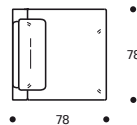

PIEDI OPTIONALS

- * ● In metallo lucido

Art. 0142 CUSCINO A CONCHIGLIA
 DIMENSIONI: 27 x 50 x H.6/12
 Mt. TESSUTO H. 140 per confezione: 1,10

Art. 0113 CUSCINO SAPONETTA 40x40
 DIMENSIONI: 36/43 x 36/43 x H. 0/15
 Mt. TESSUTO h.140 per confezione: 0,50

- Imbottitura: "POLIDAC"
- Nessuna possibilità di imbottitura diversa da "POLIDAC"

Art. 1680 POLTRONCINA 78x78
 DIMENSIONI: 78 x 78 x H.78
 Mt. TESSUTO H. 140 per confezione: 4,10

- Cuscini seduta versione "ALTA DENSITÀ"

PIEDI OPTIONALS

- * ● In metallo lucido

Art. 1692 ELEM. 78 POUFF CON BRACCIOLO N°1 CUSCINO CON RULLO 60x45
 DIMENSIONI: 78 x 78 x H.78
 Mt. TESSUTO H. 140 per confezione: 5,10

- Cuscini seduta versione "ALTA DENSITÀ"

Art. 0181 CUBETTO 44X44
 DIMENSIONI: 44 X 44 X H.44
 Mt. TESSUTO h.140 per confezione: 1,50

- Imbottitura: "POLIDAC"
- Nessuna possibilità di imbottitura diversa da "POLIDAC"