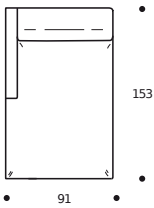

Art. 1688 ELEMENTO 151 DX/SX
 DIMENSIONI: 151 x 78 x H.78
 Mt. TESSUTO H. 140 per confezione: 5,20

● Cuscini seduta versione "ALTA DENSITÀ"

PIEDI OPTIONALS

* ● In metallo lucido

Art. 1689 ELEMENTO 171 DX/SX
 DIMENSIONI: 171 x 78 x H.78
 Mt. TESSUTO H. 140 per confezione: 5,80

● Cuscini seduta versione "ALTA DENSITÀ"

PIEDI OPTIONALS

* ● In metallo lucido

Art. 1690 ELEMENTO 191 DX/SX
 DIMENSIONI: 191 x 78 x H.78
 Mt. TESSUTO H. 140 per confezione: 6,30

● Cuscini seduta versione "ALTA DENSITÀ"

- Cuscini seduta versione "ALTA DENSITÀ"

PIEDI OPTIONALS

- * ● In metallo lucido

Art. 1694 ANGOLO 78x78
 DIMENSIONI: 78 X 78 X H. 78
 Mt. TESSUTO H. 140 per confezione: 4,50

- Cuscini seduta versione "ALTA DENSITÀ"

PIEDI OPTIONALS

- * ● In metallo lucido

Art. 0142 CUSCINO A CONCHIGLIA
 DIMENSIONI: 27 x 50 x H.6/12
 Mt. TESSUTO H. 140 per confezione: 1,10

Art. 0113 CUSCINO SAPONETTA 40x40
 DIMENSIONI: 36/43 x 36/43 x H. 0/15
 Mt. TESSUTO h.140 per confezione: 0,50