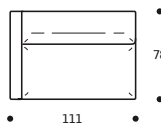

Art. 1684 DIVANO 182 3POSTI
 DIMENSIONI: 182 x 78 x H.78
 Mt. TESSUTO H. 140 per confezione: 6,50

● Cuscini seduta versione "ALTA DENSITÀ"

PIEDI OPTIONALS

* ● In metallo lucido

Art. 1685 DIVANO 202 3POSTI GRANDE
 DIMENSIONI: 202 x 78 x H.78
 Mt. TESSUTO H. 140 per confezione: 7,00

● Cuscini seduta versione "ALTA DENSITÀ" +€ 88

PIEDI OPTIONALS

* ● In metallo lucido

Art. 1686 ELEMENTO 111 DX/SX
 DIMENSIONI: 111 x 78 x H.78
 Mt. TESSUTO H. 140 per confezione: 4,60

● Cuscini seduta versione "ALTA DENSITÀ"

Art. 1688 ELEMENTO 151 DX/SX
 DIMENSIONI: 151 x 78 x H.78
 Mt. TESSUTO H. 140 per confezione: 5,20

● Cuscini seduta versione "ALTA DENSITÀ"

PIEDI OPTIONALS

* ● In metallo lucido

Art. 1689 ELEMENTO 171 DX/SX
 DIMENSIONI: 171 x 78 x H.78
 Mt. TESSUTO H. 140 per confezione: 5,80