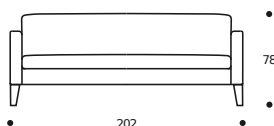

● Cuscini seduta versione "ALTA DENSITÀ"

PIEDI OPTIONALS

* ● In metallo lucido

Art. 1682 DIVANO 142 2POSTI
 DIMENSIONI: 142 x 78 x H.78
 Mt. TESSUTO H. 140 per confezione: 5,70

● Cuscini seduta versione "ALTA DENSITÀ"

PIEDI OPTIONALS

* ● In metallo lucido

Art. 1683 DIVANO 162 3POSTI RIDOTTO
 DIMENSIONI: 162 x 78 x H.78
 Mt. TESSUTO H. 140 per confezione: 5,90

● Cuscini seduta versione "ALTA DENSITÀ"

PIEDI OPTIONALS

* ● In metallo lucido

Art. 1684 DIVANO 182 3POSTI
 DIMENSIONI: 182 x 78 x H.78
 Mt. TESSUTO H. 140 per confezione: 6,50

● Cuscini seduta versione "ALTA DENSITÀ"

PIEDI OPTIONALS

* ● In metallo lucido

Art. 1685 DIVANO 202 3POSTI GRANDE
 DIMENSIONI: 202 x 78 x H.78
 Mt. TESSUTO H. 140 per confezione: 7,00

● Cuscini seduta versione "ALTA DENSITÀ" +€ 88

PIEDI OPTIONALS

* ● In metallo lucido

Art. 1686 ELEMENTO 111 DX/SX
 DIMENSIONI: 111 x 78 x H.78
 Mt. TESSUTO H. 140 per confezione: 4,60

● Cuscini seduta versione "ALTA DENSITÀ"