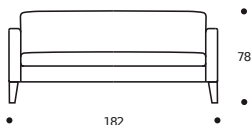

● Cuscini seduta versione "ALTA DENSITÀ"

PIEDI OPTIONALS

* ● In metallo lucido

Art. 1682 DIVANO 142 2POSTI
 DIMENSIONI: 142 x 78 x H.78
 Mt. TESSUTO H. 140 per confezione: 5,70

● Cuscini seduta versione "ALTA DENSITÀ"

PIEDI OPTIONALS

* ● In metallo lucido

Art. 1683 DIVANO 162 3POSTI RIDOTTO
 DIMENSIONI: 162 x 78 x H.78
 Mt. TESSUTO H. 140 per confezione: 5,90

● Cuscini seduta versione "ALTA DENSITÀ"

PIEDI OPTIONALS

* ● In metallo lucido

Art. 1684 DIVANO 182 3POSTI
 DIMENSIONI: 182 x 78 x H.78
 Mt. TESSUTO H. 140 per confezione: 6,50

● Cuscini seduta versione "ALTA DENSITÀ"

PIEDI OPTIONALS

* ● In metallo lucido

Art. 1685 DIVANO 202 3POSTI GRANDE
 DIMENSIONI: 202 x 78 x H.78
 Mt. TESSUTO H. 140 per confezione: 7,00

● Cuscini seduta versione "ALTA DENSITÀ" +€ 88

PIEDI OPTIONALS

* ● In metallo lucido

Art. 1686 ELEMENTO 111 DX/SX
 DIMENSIONI: 111 x 78 x H.78
 Mt. TESSUTO H. 140 per confezione: 4,60

● Cuscini seduta versione "ALTA DENSITÀ"