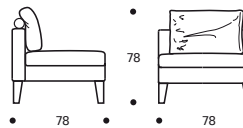

PIEDI OPTIONALS

- * ● In metallo lucido

Art. 0142 CUSCINO A CONCHIGLIA
 DIMENSIONI: 27 x 50 x H.6/12
 Mt. TESSUTO H. 140 per confezione: 1,10

Art. 0113 CUSCINO SAPONETTA 40x40
 DIMENSIONI: 36/43 x 36/43 x H. 0/15
 Mt. TESSUTO h.140 per confezione: 0,50

- Imbottitura: "POLIDAC"
- Nessuna possibilità di imbottitura diversa da "POLIDAC"

Art. 1680 POLTRONCINA 78x78
 DIMENSIONI: 78 x 78 x H.78
 Mt. TESSUTO H. 140 per confezione: 4,10

- Cuscini seduta versione "ALTA DENSITÀ"

PIEDI OPTIONALS

- * ● In metallo lucido

Art. 1692 ELEM. 78 POUFF CON BRACCIOLO N°1 CUSCINO CON RULLO 60x45
 DIMENSIONI: 78 x 78 x H.78
 Mt. TESSUTO H. 140 per confezione: 5,10

- Cuscini seduta versione "ALTA DENSITÀ"