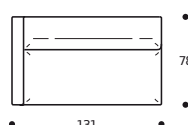

Art. 1684 DIVANO 182 3POSTI
 DIMENSIONI: 182 x 78 x H.78
 Mt. TESSUTO H. 140 per confezione: 6,50

● Cuscini seduta versione "ALTA DENSITÀ"

PIEDI OPTIONALS

* ● In metallo lucido

Art. 1685 DIVANO 202 3POSTI GRANDE
 DIMENSIONI: 202 x 78 x H.78
 Mt. TESSUTO H. 140 per confezione: 7,00

● Cuscini seduta versione "ALTA DENSITÀ" +€ 88

PIEDI OPTIONALS

* ● In metallo lucido

Art. 1686 ELEMENTO 111 DX/SX
 DIMENSIONI: 111 x 78 x H.78
 Mt. TESSUTO H. 140 per confezione: 4,60

● Cuscini seduta versione "ALTA DENSITÀ"

PIEDI OPTIONALS

* ● In metallo lucido

Art. 1687 ELEMENTO 131 DX/SX
 DIMENSIONI: 131 x 78 x H.78
 Mt. TESSUTO H. 140 per confezione: 5,00

● Cuscini seduta versione "ALTA DENSITÀ"

PIEDI OPTIONALS

* ● In metallo lucido

Art. 1688 ELEMENTO 151 DX/SX
 DIMENSIONI: 151 x 78 x H.78
 Mt. TESSUTO H. 140 per confezione: 5,20

● Cuscini seduta versione "ALTA DENSITÀ"

PIEDI OPTIONALS

* ● In metallo lucido

Art. 1689 ELEMENTO 171 DX/SX
 DIMENSIONI: 171 x 78 x H.78
 Mt. TESSUTO H. 140 per confezione: 5,80