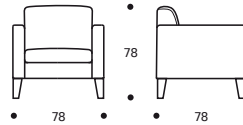

- Cuscini seduta versione "ALTA DENSITÀ"

PIEDI OPTIONALS

- * ● In metallo lucido

Art. 1694 ANGOLO 78x78
 DIMENSIONI: 78 X 78 X H. 78
 Mt. TESSUTO H. 140 per confezione: 4,50

- Cuscini seduta versione "ALTA DENSITÀ"

PIEDI OPTIONALS

- * ● In metallo lucido

Art. 0142 CUSCINO A CONCHIGLIA
 DIMENSIONI: 27 x 50 x H.6/12
 Mt. TESSUTO H. 140 per confezione: 1,10

Art. 0113 CUSCINO SAPONETTA 40x40
 DIMENSIONI: 36/43 x 36/43 x H. 0/15
 Mt. TESSUTO h.140 per confezione: 0,50

- Imbottitura: "POLIDAC"
- Nessuna possibilità di imbottitura diversa da "POLIDAC"

Art. 1680 POLTRONCINA 78x78
 DIMENSIONI: 78 x 78 x H.78
 Mt. TESSUTO H. 140 per confezione: 4,10

- Cuscini seduta versione "ALTA DENSITÀ"

PIEDI OPTIONALS

- * ● In metallo lucido

Art. 1692 ELEM. 78 POUFF CON BRACCIOLO N°1 CUSCINO CON RULLO 60x45
 DIMENSIONI: 78 x 78 x H.78
 Mt. TESSUTO H. 140 per confezione: 5,10

- Cuscini seduta versione "ALTA DENSITÀ"