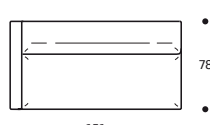

PIEDI OPTIONALS

* ● In metallo lucido

Art. 1687 ELEMENTO 131 DX/SX
 DIMENSIONI: 131 x 78 x H.78
 Mt. TESSUTO H. 140 per confezione: 5,00

● Cuscini seduta versione "ALTA DENSITÀ"

PIEDI OPTIONALS

* ● In metallo lucido

Art. 1688 ELEMENTO 151 DX/SX
 DIMENSIONI: 151 x 78 x H.78
 Mt. TESSUTO H. 140 per confezione: 5,20

● Cuscini seduta versione "ALTA DENSITÀ"

PIEDI OPTIONALS

* ● In metallo lucido

Art. 1689 ELEMENTO 171 DX/SX
 DIMENSIONI: 171 x 78 x H.78
 Mt. TESSUTO H. 140 per confezione: 5,80