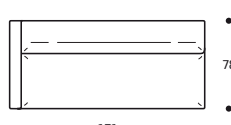

Art. 1688 ELEMENTO 151 DX/SX
 DIMENSIONI: 151 x 78 x H.78
 Mt. TESSUTO H. 140 per confezione: 5,20

● Cuscini seduta versione "ALTA DENSITÀ"

PIEDI OPTIONALS

* ● In metallo lucido

Art. 1689 ELEMENTO 171 DX/SX
 DIMENSIONI: 171 x 78 x H.78
 Mt. TESSUTO H. 140 per confezione: 5,80

● Cuscini seduta versione "ALTA DENSITÀ"

PIEDI OPTIONALS

* ● In metallo lucido

Art. 1690 ELEMENTO 191 DX/SX
 DIMENSIONI: 191 x 78 x H.78
 Mt. TESSUTO H. 140 per confezione: 6,30

● Cuscini seduta versione "ALTA DENSITÀ"