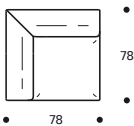

Art. 1688 ELEMENTO 151 DX/SX
 DIMENSIONI: 151 x 78 x H.78
 Mt. TESSUTO H. 140 per confezione: 5,20

● Cuscini seduta versione "ALTA DENSITÀ"

PIEDI OPTIONALS

* ● In metallo lucido

Art. 1689 ELEMENTO 171 DX/SX
 DIMENSIONI: 171 x 78 x H.78
 Mt. TESSUTO H. 140 per confezione: 5,80

- Cuscini seduta versione "ALTA DENSITÀ"

PIEDI OPTIONALS

- * ● In metallo lucido

Art. 1694 ANGOLO 78x78
 DIMENSIONI: 78 X 78 X H. 78
 Mt. TESSUTO H. 140 per confezione: 4,50

- Cuscini seduta versione "ALTA DENSITÀ"

PIEDI OPTIONALS

- * ● In metallo lucido

Art. 0142 CUSCINO A CONCHIGLIA
 DIMENSIONI: 27 x 50 x H.6/12
 Mt. TESSUTO H. 140 per confezione: 1,10

Art. 0113 CUSCINO SAPONETTA 40x40
 DIMENSIONI: 36/43 x 36/43 x H. 0/15
 Mt. TESSUTO h.140 per confezione: 0,50

- Imbottitura: "POLIDAC"
- Nessuna possibilità di imbottitura diversa da "POLIDAC"

Art. 1680 POLTRONCINA 78x78
 DIMENSIONI: 78 x 78 x H.78
 Mt. TESSUTO H. 140 per confezione: 4,10

- Cuscini seduta versione "ALTA DENSITÀ"