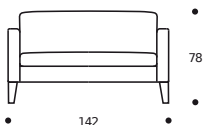

■ Piede in faggio naturale verniciato opaco

■ Cuscini seduta in "POLIDAC"

● Piede in metallo lucido

DISPONIBILE IN ECOPELLE

Art. 1681 DIVANO 122 2POSTI RIDOTTO
 DIMENSIONI: 122 x 78 x H.78
 Mt. TESSUTO H. 140 per confezione: 5,30

● Cuscini seduta versione "ALTA DENSITÀ"

PIEDI OPTIONALS

* ● In metallo lucido

Art. 1682 DIVANO 142 2POSTI
 DIMENSIONI: 142 x 78 x H.78
 Mt. TESSUTO H. 140 per confezione: 5,70

● Cuscini seduta versione "ALTA DENSITÀ"

PIEDI OPTIONALS

* ● In metallo lucido

Art. 1683 DIVANO 162 3POSTI RIDOTTO
 DIMENSIONI: 162 x 78 x H.78
 Mt. TESSUTO H. 140 per confezione: 5,90

● Cuscini seduta versione "ALTA DENSITÀ"

PIEDI OPTIONALS

* ● In metallo lucido

Art. 1684 DIVANO 182 3POSTI
 DIMENSIONI: 182 x 78 x H.78
 Mt. TESSUTO H. 140 per confezione: 6,50

● Cuscini seduta versione "ALTA DENSITÀ"

PIEDI OPTIONALS

* ● In metallo lucido

Art. 1685 DIVANO 202 3POSTI GRANDE
 DIMENSIONI: 202 x 78 x H.78
 Mt. TESSUTO H. 140 per confezione: 7,00