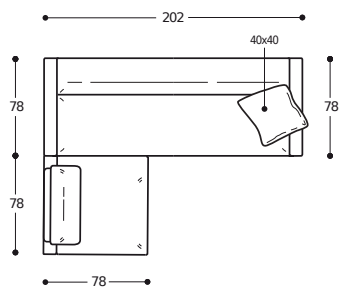

easy

Basic
design
COLLECTION

easy
versione standard

■ Cuscini seduta
in "POLIDAC"

esempi di componibilità

- 2_ ART. 1686 ELEMENTO 111
- 1_ ART. 1693 POUFF 66X66
- 2_ ART. 0142 CUSCINO A CONCHIGLIA 50X27

- 1_ ART. 1680 POLTRONCINA 78X78
- 1_ ART. 1690 ELEMENTO 191
- 1_ ART. 1694 ANGOLO 78X78
- 1_ ART. 1688 ELEMENTO 151
- 1_ ART. 0114 SET 3 CUSCINI SAPONETTA 40X40

- 1_ ART. 1692 ELEM. 78 POUFF CON BRACCIOLO
- N.1 CUSCINO CON RULLO 60X45
- 1_ ART. 1685 DIVANO 202 3POSTI GRANDE
- 1_ ART. 0113 CUSCINO A SAPONETTA 40X40

- 1_ ART. 1689 ELEMENTO 171
- 1_ ART. 1691 TERMINALE CON BRACCIOLO 153
- 2_ ART. 0142 CUSCINO A CONCHIGLIA 50X27