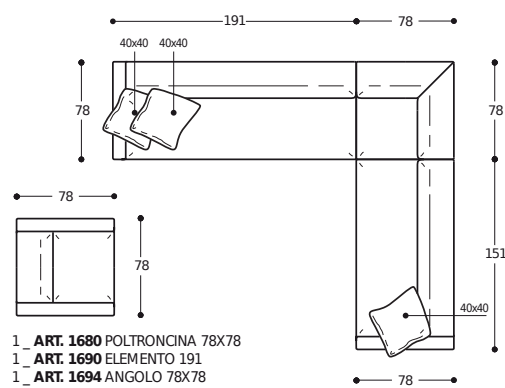

easy

Basic
design
COLLECTION

easy
versione standard

■ Cuscini seduta
in "POLIDAC"

esempi di componibilità

- 2_ ART. 1686 ELEMENTO 111
- 1_ ART. 1693 POUFF 66X66
- 2_ ART. 0142 CUSCINO A CONCHIGLIA 50X27

- 1_ ART. 1680 POLTRONCINA 78X78
- 1_ ART. 1690 ELEMENTO 191
- 1_ ART. 1694 ANGOLO 78X78
- 1_ ART. 1688 ELEMENTO 151
- 1_ ART. 0114 SET 3 CUSCINI SAPONETTA 40X40

- 1_ ART. 1692 ELEM. 78 POUFF CON BRACCIOLO
- N.1 CUSCINO CON RULLO 60X45
- 1_ ART. 1685 DIVANO 202 3POSTI GRANDE
- 1_ ART. 0113 CUSCINO A SAPONETTA 40X40

- 1_ ART. 1689 ELEMENTO 171
- 1_ ART. 1691 TERMINALE CON BRACCIOLO 153
- 2_ ART. 0142 CUSCINO A CONCHIGLIA 50X27