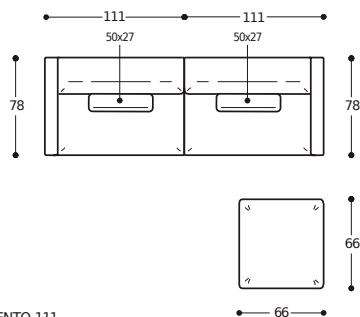

easy

Basic
design
COLLECTION

easy
versione standard

■ Cuscini seduta
in "POLIDAC"

esempi di componibilità

- 2_ ART. 1686 ELEMENTO 111
- 1_ ART. 1693 POUFF 66X66
- 2_ ART. 0142 CUSCINO A CONCHIGLIA 50X27

- 1_ ART. 1680 POLTRONCINA 78X78
- 1_ ART. 1690 ELEMENTO 191
- 1_ ART. 1694 ANGOLO 78X78
- 1_ ART. 1688 ELEMENTO 151
- 1_ ART. 0114 SET 3 CUSCINI SAPONETTA 40X40

- 1_ ART. 1692 ELEM. 78 POUFF CON BRACCIOLO
- N.1 CUSCINO CON RULLO 60X45
- 1_ ART. 1685 DIVANO 202 3POSTI GRANDE
- 1_ ART. 0113 CUSCINO A SAPONETTA 40X40

- 1_ ART. 1689 ELEMENTO 171
- 1_ ART. 1691 TERMINALE CON BRACCIOLO 153
- 2_ ART. 0142 CUSCINO A CONCHIGLIA 50X27