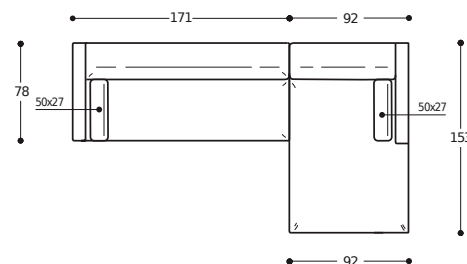

easy

Basic
design
COLLECTION

easy
versione standard

■ Cuscini seduta
in "POLIDAC"

esempi di componibilità

- 2_ ART. 1686 ELEMENTO 111
- 1_ ART. 1693 POUFF 66X66
- 2_ ART. 0142 CUSCINO A CONCHIGLIA 50X27

- 1_ ART. 1680 POLTRONCINA 78X78
- 1_ ART. 1690 ELEMENTO 191
- 1_ ART. 1694 ANGOLO 78X78
- 1_ ART. 1688 ELEMENTO 151
- 1_ ART. 0114 SET 3 CUSCINI SAPONETTA 40X40

- 1_ ART. 1692 ELEM. 78 POUFF CON BRACCIOLO
- N.1 CUSCINO CON RULLO 60X45
- 1_ ART. 1685 DIVANO 202 3POSTI GRANDE
- 1_ ART. 0113 CUSCINO A SAPONETTA 40X40

- 1_ ART. 1689 ELEMENTO 171
- 1_ ART. 1691 TERMINALE CON BRACCIOLO 153
- 2_ ART. 0142 CUSCINO A CONCHIGLIA 50X27