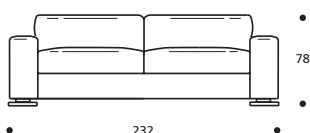

● Materasso "COMFORT" alto cm.10

PIEDI OPTIONALS

● Piede in metallo cromato

**Art. 8851 DIVANO 187 2POSTI LETTO
BRACCIOLO LARGO**
DIMENSIONI: 187 x 92/213 x H.78
MATERASSO A MOLLE: 115 x 197 x H.13
Mt. TESSUTO h.140 per confezione: 8,90

● Materasso "COMFORT" alto cm.10

PIEDI OPTIONALS

● Piede in metallo cromato

**Art. 8852 DIVANO 212 3P RIDOTTO LETTO
BRACCIOLO LARGO**
DIMENSIONI: 212 x 92/213 x H.78
MATERASSO A MOLLE: 140 x 197 x H.13
Mt. TESSUTO h.140 per confezione: 9,70

● Materasso "COMFORT" alto cm.10

PIEDI OPTIONALS

● Piede in metallo cromato

**Art. 8853 DIVANO 232 3POSTI LETTO
BRACCIOLO LARGO**
DIMENSIONI: 232 x 92/213 x H.78
MATERASSO A MOLLE: 160 x 197 x H.13
Mt. TESSUTO h.140 per confezione: 10,30