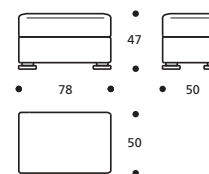

Art. 8880 POUFF 60x60
DIMENSIONI: 60 x 60 x H.47
Mt. TESSUTO h.140 per confezione: 3,20

PIEDI OPTIONALS

- Piede in metallo cromato

**Art. 8866 TERMINALE CON BRACCIOLLO
STRETTO 165 DX/SX**
DIMENSIONI: 90 x 165 x H.78
Mt. TESSUTO h.140 per confezione: 6,80

PIEDI OPTIONALS

- Piede in metallo cromato

**Art. 8876 ELEMENTO 90 POUFF CON
BRACC. STRETTO N° 1 CUSCINO
CON RULLO 60X45**
DIMENSIONI: 79 x 90 x H.78
Mt. TESSUTO h.140 per confezione: 5,70

PIEDI OPTIONALS

- Piede in metallo cromato

Art. 8881 POUFF 92x92
DIMENSIONI: 92 x 92 x H.47
Mt. TESSUTO h.140 per confezione: 4,20

PIEDI OPTIONALS

- Piede in metallo cromato

Art. 8870 POUFF 78x50
DIMENSIONI: 78 x 50 x H.47
Mt. TESSUTO h.140 per confezione: 2,50