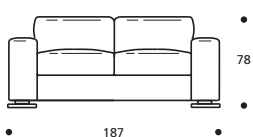

■ Piede in legno tinta wengè

■ Cuscini seduta in "POLIDAC"

■ Cuscini schienale in "POLIDAC"

● Piede in metallo cromato

DISPONIBILE IN ECOPELLE

**Art. 8850 POLTRONA 147 LETTO
BRACCIOLO LARGO**
DIMENSIONI: 147 x 92/213 x H.78
MATERASSO A MOLLE: 75 x 197 x H.13
Mt. TESSUTO h.140 per confezione: 7,70

● Materasso "COMFORT" alto cm.10

PIEDI OPTIONALS

● Piede in metallo cromato

**Art. 8851 DIVANO 187 2POSTI LETTO
BRACCIOLO LARGO**
DIMENSIONI: 187 x 92/213 x H.78
MATERASSO A MOLLE: 115 x 197 x H.13
Mt. TESSUTO h.140 per confezione: 8,90

● Materasso "COMFORT" alto cm.10

PIEDI OPTIONALS

● Piede in metallo cromato

**Art. 8852 DIVANO 212 3P RIDOTTO LETTO
BRACCIOLO LARGO**
DIMENSIONI: 212 x 92/213 x H.78
MATERASSO A MOLLE: 140 x 197 x H.13
Mt. TESSUTO h.140 per confezione: 9,70