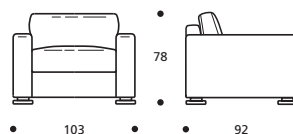

PIEDI OPTIONALS

- Piede in metallo cromato