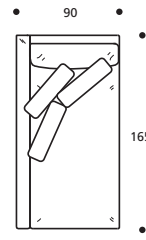

PIEDI OPTIONALS

- Piede in metallo cromato

Art. 8888 ELEMENTO 188
BRACCIOLO LARGO DX/SX
DIMENSIONI: 188 X 92 X H. 78
Mt. TESSUTO h.140 per confezione: 8,20

PIEDI OPTIONALS

- Piede in metallo cromato

Art. 8884 DIVANO 212 3P RIDOTTO
BRACCIOLO LARGO
DIMENSIONI: 212 X 92 X H. 78
Mt. TESSUTO h.140 per confezione: 9,70

PIEDI OPTIONALS

- Piede in metallo cromato

Art. 8889 ELEMENTO 208
BRACCIOLO LARGO DX/SX
DIMENSIONI: 208 X 92 X H. 78
Mt. TESSUTO h.140 per confezione: 9,00

PIEDI OPTIONALS

- Piede in metallo cromato

Art. 8885 DIVANO 232 3POSTI
BRACCIOLO LARGO
DIMENSIONI: 232 X 92 X H. 78
Mt. TESSUTO h.140 per confezione: 10,30

PIEDI OPTIONALS

- Piede in metallo cromato

**Art. 8879 TERMINALE AD ANGOLO 205
DX/SX N° 2 CUSCINI CON RULLO**
DIMENSIONI: 90 x 205 x H.78
Mt. TESSUTO h.140 per confezione: 10,70

PIEDI OPTIONALS

- Piede in metallo cromato

Art. 8873 ANGOLO 92x92
DIMENSIONI: 92 x 92 x H.78
Mt. TESSUTO h.140 per confezione: 6,20

**Art. 8867 TERMINALE AD ANGOLO 165
DX/SX N° 3 CUSCINI 50X45**
DIMENSIONI: 90 x 165 x H.78
Mt. TESSUTO h.140 per confezione: 9,50