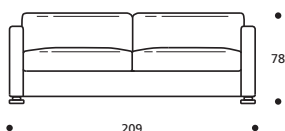

- Materasso "COMFORT" alto cm.10

PIEDI OPTIONALS

- Piede in metallo cromato

**Art. 8864 DIVANO 189 3P RIDOTTO LETTO
BRACCIOLO STRETTO**
DIMENSIONI: 189 x 92/213 x H.78
MATERASSO A MOLLE: 140 x 197 x H.13
Mt. TESSUTO h.140 per confezione: 9,50

- Materasso "COMFORT" alto cm.10

PIEDI OPTIONALS

- Piede in metallo cromato

**Art. 8865 DIVANO 209 3POSTI LETTO
BRACCIOLO STRETTO**
DIMENSIONI: 209 x 92/213 x H.78
MATERASSO A MOLLE: 160 x 197 x H.13
Mt. TESSUTO h.140 per confezione: 10,30