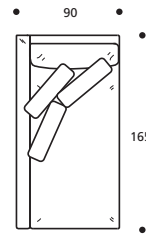

**Art. 8893 ELEMENTO 197
BRACCIOLO STRETTO DX/SX**
DIMENSIONI: 197 X 92 X H. 78
Mt. TESSUTO h.140 per confezione: 9,10

197

PIEDI OPTIONALS

- Piede in metallo cromato

**Art. 8897 DIVANO 209 3POSTI
BRACCIOLO STRETTO**
DIMENSIONI: 209 X 92 X H. 78
Mt. TESSUTO h.140 per confezione: 10,30

Art. 8873 ANGOLO 92x92
DIMENSIONI: 92 x 92 x H.78
Mt. TESSUTO h.140 per confezione: 6,20

**Art. 8867 TERMINALE AD ANGOLO 165
DX/SX N° 3 CUSCINI 50X45**
DIMENSIONI: 90 x 165 x H.78
Mt. TESSUTO h.140 per confezione: 9,50