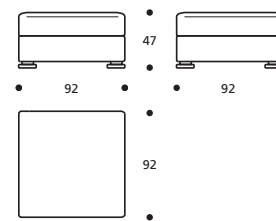

Art. 8881 POUFF 92x92
DIMENSIONI: 92 x 92 x H.47
Mt. TESSUTO h.140 per confezione: 4,20

PIEDI OPTIONALS

- ☒ Piede in metallo cromato