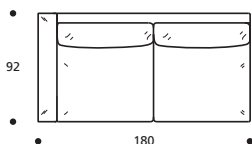

PIEDI OPTIONALS

- Piede in metallo cromato