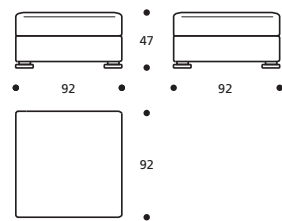

PIEDI OPTIONALS

- Piede in metallo cromato

**Art. 8877 ELEMENTO 90 POUFF CON
BRACC. MEDIO N° 1 CUSCINO
CON RULLO 60X45**
DIMENSIONI: 83 x 90 x H.78
Mt. TESSUTO h.140 per confezione: 5,90

PIEDI OPTIONALS

- Piede in metallo cromato