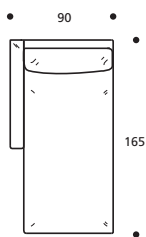

**Art. 8895 DIVANO 164 2POSTI
BRACCIOLO STRETTO**
DIMENSIONI: 164 X 92 X H. 78
Mt. TESSUTO h.140 per confezione: 8,80

164

PIEDI OPTIONALS

- Piede in metallo cromato

**Art. 8892 ELEMENTO 177
BRACCIOLO STRETTO DX/SX**
DIMENSIONI: 177 X 92 X H. 78
Mt. TESSUTO h.140 per confezione: 8,40

Art. 8873 ANGOLO 92x92
DIMENSIONI: 92 x 92 x H.78
Mt. TESSUTO h.140 per confezione: 6,20

**Art. 8867 TERMINALE AD ANGOLO 165
DX/SX N° 3 CUSCINI 50X45**
DIMENSIONI: 90 x 165 x H.78
Mt. TESSUTO h.140 per confezione: 9,50

PIEDI OPTIONALS

- Piede in metallo cromato

**Art. 8869 TERMINALE AD ANGOLO 205
DX/SX N° 3 CUSCINI 50X45**
DIMENSIONI: 90 x 205 x H.78
Mt. TESSUTO h.140 per confezione: 10,70

PIEDI OPTIONALS

- Piede in metallo cromato

Art. 8880 POUFF 60x60
DIMENSIONI: 60 x 60 x H.47
Mt. TESSUTO h.140 per confezione: 3,20

PIEDI OPTIONALS

- Piede in metallo cromato

**Art. 8866 TERMINALE CON BRACCIOLLO
STRETTO 165 DX/SX**
DIMENSIONI: 90 x 165 x H.78
Mt. TESSUTO h.140 per confezione: 6,80