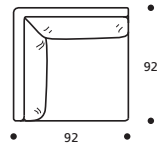

PIEDI OPTIONALS

- Piede in metallo cromato

Art. 8889 ELEMENTO 208
BRACCIOLO LARGO DX/SX
DIMENSIONI: 208 X 92 X H. 78
Mt. TESSUTO h.140 per confezione: 9,00

PIEDI OPTIONALS

- Piede in metallo cromato

Art. 8885 DIVANO 232 3POSTI
BRACCIOLO LARGO
DIMENSIONI: 232 X 92 X H. 78
Mt. TESSUTO h.140 per confezione: 10,30

PIEDI OPTIONALS

- Piede in metallo cromato

**Art. 8879 TERMINALE AD ANGOLO 205
DX/SX N° 2 CUSCINI CON RULLO**
DIMENSIONI: 90 x 205 x H.78
Mt. TESSUTO h.140 per confezione: 10,70

PIEDI OPTIONALS

- Piede in metallo cromato

Art. 8873 ANGOLO 92x92
DIMENSIONI: 92 x 92 x H.78
Mt. TESSUTO h.140 per confezione: 6,20

**Art. 8867 TERMINALE AD ANGOLO 165
DX/SX N° 3 CUSCINI 50X45**
DIMENSIONI: 90 x 165 x H.78
Mt. TESSUTO h.140 per confezione: 9,50