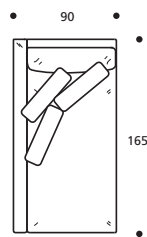

PIEDI OPTIONALS

- Piede in metallo cromato

**Art. 8879 TERMINALE AD ANGOLO 205
DX/SX N° 2 CUSCINI CON RULLO**
DIMENSIONI: 90 x 205 x H.78
Mt. TESSUTO h.140 per confezione: 10,70

PIEDI OPTIONALS

- Piede in metallo cromato

Art. 8873 ANGOLO 92x92
DIMENSIONI: 92 x 92 x H.78
Mt. TESSUTO h.140 per confezione: 6,20

**Art. 8867 TERMINALE AD ANGOLO 165
DX/SX N° 3 CUSCINI 50X45**
DIMENSIONI: 90 x 165 x H.78
Mt. TESSUTO h.140 per confezione: 9,50