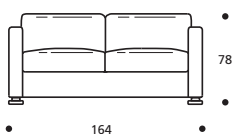

Art. 8881 POUFF 92x92
DIMENSIONI: 92 x 92 x H.47
Mt. TESSUTO h.140 per confezione: 4,20

PIEDI OPTIONALS

- Piede in metallo cromato

Art. 8870 POUFF 78x50
DIMENSIONI: 78 x 50 x H.47
Mt. TESSUTO h.140 per confezione: 2,50

PIEDI OPTIONALS

- Piede in metallo cromato

- Piede in legno tinta wengè
- Cuscini seduta in "POLIDAC"
- Cuscini schienale in "POLIDAC"

- Piede in metallo cromato

DISPONIBILE IN ECOPELLE

**Art. 8862 POLTRONA 124 LETTO
BRACCIOLO STRETTO**
DIMENSIONI: 124 x 92/213 x H.78
MATERASSO A MOLLE: 75 x 197 x H.13
Mt. TESSUTO h.140 per confezione: 7,70

- Materasso "COMFORT" alto cm.10

PIEDI OPTIONALS

- Piede in metallo cromato

**Art. 8863 DIVANO 164 2POSTI LETTO
BRACCIOLO STRETTO**
DIMENSIONI: 164 x 92/213 x H.78
MATERASSO A MOLLE: 115 x 197 x H.13
Mt. TESSUTO h.140 per confezione: 8,80