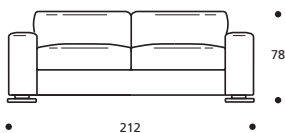

■ Piede in legno tinta wengè

■ Cuscini seduta in "POLIDAC"

■ Cuscini schienale in "POLIDAC"

● Piede in metallo cromato

DISPONIBILE IN ECOPELLE

**Art. 8850 POLTRONA 147 LETTO
BRACCIOLO LARGO**
DIMENSIONI: 147 x 92/213 x H.78
MATERASSO A MOLLE: 75 x 197 x H.13
Mt. TESSUTO h.140 per confezione: 7,70

● Materasso "COMFORT" alto cm.10

PIEDI OPTIONALS

● Piede in metallo cromato

**Art. 8851 DIVANO 187 2POSTI LETTO
BRACCIOLO LARGO**
DIMENSIONI: 187 x 92/213 x H.78
MATERASSO A MOLLE: 115 x 197 x H.13
Mt. TESSUTO h.140 per confezione: 8,90

● Materasso "COMFORT" alto cm.10

PIEDI OPTIONALS

● Piede in metallo cromato

**Art. 8852 DIVANO 212 3P RIDOTTO LETTO
BRACCIOLO LARGO**
DIMENSIONI: 212 x 92/213 x H.78
MATERASSO A MOLLE: 140 x 197 x H.13
Mt. TESSUTO h.140 per confezione: 9,70

● Materasso "COMFORT" alto cm.10

PIEDI OPTIONALS

● Piede in metallo cromato

**Art. 8853 DIVANO 232 3POSTI LETTO
BRACCIOLO LARGO**
DIMENSIONI: 232 x 92/213 x H.78
MATERASSO A MOLLE: 160 x 197 x H.13
Mt. TESSUTO h.140 per confezione: 10,30