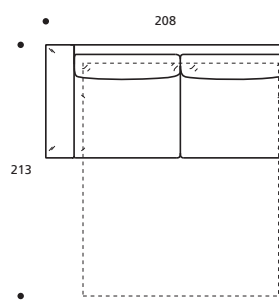

● Materasso "COMFORT" alto cm.10

PIEDI OPTIONALS

● Piede in metallo cromato

**Art. 8854 ELEMENTO 123 LETTO
BRACCIOLO LARGO DX/SX**
DIMENSIONI: 123 x 92/213 x H.78
MATERASSO A MOLLE: 75 x 197 x H.13
Mt. TESSUTO h.140 per confezione: 6,40

● Materasso "COMFORT" alto cm.10

PIEDI OPTIONALS

● Piede in metallo cromato

**Art. 8855 ELEMENTO 163 LETTO
BRACCIOLO LARGO DX/SX**
DIMENSIONI: 163 x 92/213 x H.78
MATERASSO A MOLLE: 115 x 197 x H.13
Mt. TESSUTO h.140 per confezione: 7,60

● Materasso "COMFORT" alto cm.10

PIEDI OPTIONALS

● Piede in metallo cromato

**Art. 8856 ELEMENTO 188 LETTO
BRACCIOLO LARGO DX/SX**
DIMENSIONI: 188 x 92/213 x H.78
MATERASSO A MOLLE: 140 x 197 x H.13
Mt. TESSUTO h.140 per confezione: 8,20

● Materasso "COMFORT" alto cm.10

PIEDI OPTIONALS

● Piede in metallo cromato

**Art. 8857 ELEMENTO 208 LETTO
BRACCIOLO LARGO DX/SX**
DIMENSIONI: 208 x 92/213 x H.78
MATERASSO A MOLLE: 160 x 197 x H.13
Mt. TESSUTO h.140 per confezione: 9,00