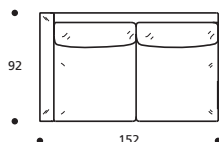

152

PIEDI OPTIONALS

- Piede in metallo cromato