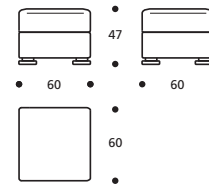

Art. 8873 ANGOLO 92x92
DIMENSIONI: 92 x 92 x H.78
Mt. TESSUTO h.140 per confezione: 6,20

**Art. 8867 TERMINALE AD ANGOLO 165
DX/SX N° 3 CUSCINI 50X45**
DIMENSIONI: 90 x 165 x H.78
Mt. TESSUTO h.140 per confezione: 9,50

PIEDI OPTIONALS

- Piede in metallo cromato

**Art. 8869 TERMINALE AD ANGOLO 205
DX/SX N° 3 CUSCINI 50X45**
DIMENSIONI: 90 x 205 x H.78
Mt. TESSUTO h.140 per confezione: 10,70

PIEDI OPTIONALS

- Piede in metallo cromato

Art. 8880 POUFF 60x60
DIMENSIONI: 60 x 60 x H.47
Mt. TESSUTO h.140 per confezione: 3,20

PIEDI OPTIONALS

- Piede in metallo cromato +€ 17 cad.

**Art. 8868 TERMINALE CON BRACCIOLLO
LARGO 165 DX/SX**
DIMENSIONI: 102 x 165 x H.78
Mt. TESSUTO h.140 per confezione: 6,80