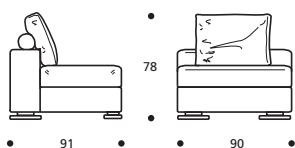

PIEDI OPTIONALS

- Piede in metallo cromato

**Art. 8875 ELEMENTO 90 POUFF CON
BRACC. LARGO N° 1 CUSCINO
CON RULLO 60X45**
DIMENSIONI: 91 x 90 x H.78
Mt. TESSUTO h.140 per confezione: 5,90

PIEDI OPTIONALS

- Piede in metallo cromato