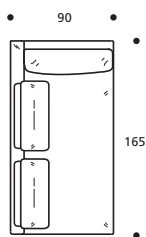

- Piede in legno tinta wengè
- Cuscini seduta in "POLIDAC"
- Cuscini schienale in "POLIDAC"

- Piede in metallo cromato

DISPONIBILE IN ECOPELLE

**Art. 8878 TERMINALE AD ANGOLO 165
DX/SX N° 2 CUSCINI CON RULLO**
DIMENSIONI: 90 x 165 x H.78
Mt. TESSUTO h.140 per confezione: 9,50