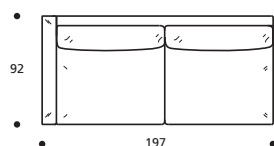

**Art. 8895 DIVANO 164 2POSTI
BRACCIOLO STRETTO**
DIMENSIONI: 164 X 92 X H. 78
Mt. TESSUTO h.140 per confezione: 8,80

164

PIEDI OPTIONALS

- Piede in metallo cromato

**Art. 8892 ELEMENTO 177
BRACCIOLO STRETTO DX/SX**
DIMENSIONI: 177 X 92 X H. 78
Mt. TESSUTO h.140 per confezione: 8,40

177

PIEDI OPTIONALS

- Piede in metallo cromato

**Art. 8896 DIVANO 189 3POSTI RIDOTTO
BRACCIOLO STRETTO**
DIMENSIONI: 189 X 92 X H. 78
Mt. TESSUTO h.140 per confezione: 9,50

189

PIEDI OPTIONALS

- Piede in metallo cromato

**Art. 8893 ELEMENTO 197
BRACCIOLO STRETTO DX/SX**
DIMENSIONI: 197 X 92 X H. 78
Mt. TESSUTO h.140 per confezione: 9,10

197

PIEDI OPTIONALS

- Piede in metallo cromato

**Art. 8897 DIVANO 209 3POSTI
BRACCIOLO STRETTO**
DIMENSIONI: 209 X 92 X H. 78
Mt. TESSUTO h.140 per confezione: 10,30