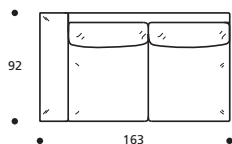

● Materasso "COMFORT" alto cm.10

PIEDI OPTIONALS

● Piede in metallo cromato

**Art. 8857 ELEMENTO 208 LETTO
BRACCIOLO LARGO DX/SX**
DIMENSIONI: 208 x 92/213 x H.78
MATERASSO A MOLLE: 160 x 197 x H.13
Mt. TESSUTO h.140 per confezione: 9,00

Art. 8886 ELEMENTO 95
BRACCIOLO LARGO DX/SX
DIMENSIONI: 95 X 92 X H. 78
Mt. TESSUTO h.140 per confezione: 5,70

PIEDI OPTIONALS

- Piede in metallo cromato

Art. 8882 POLTRONA 119
BRACCIOLO LARGO
DIMENSIONI: 119 X 92 X H. 78
Mt. TESSUTO h.140 per confezione: 6,90

PIEDI OPTIONALS

- Piede in metallo cromato

Art. 8887 ELEMENTO 163
BRACCIOLO LARGO DX/SX
DIMENSIONI: 163 X 92 X H. 78
Mt. TESSUTO h.140 per confezione: 7,60

PIEDI OPTIONALS

- Piede in metallo cromato

Art. 8883 DIVANO 187 2POSTI
BRACCIOLO LARGO
DIMENSIONI: 187 X 92 X H. 78
Mt. TESSUTO h.140 per confezione: 8,90

PIEDI OPTIONALS

- Piede in metallo cromato

Art. 8888 ELEMENTO 188
BRACCIOLO LARGO DX/SX
DIMENSIONI: 188 X 92 X H. 78
Mt. TESSUTO h.140 per confezione: 8,20

PIEDI OPTIONALS

- Piede in metallo cromato

Art. 8884 DIVANO 212 3P RIDOTTO
BRACCIOLO LARGO
DIMENSIONI: 212 X 92 X H. 78
Mt. TESSUTO h.140 per confezione: 9,70