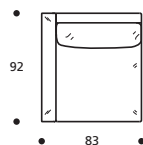

- Materasso "COMFORT" alto cm.10

PIEDI OPTIONALS

- Piede in metallo cromato

**Art. 8861 ELEMENTO 197 LETTO
BRACCIOLO STRETTO DX/SX**
DIMENSIONI: 197 x 92/213 x H.78
MATERASSO A MOLLE: 160 x 197 x H.13
Mt. TESSUTO h.140 per confezione: 9,10

**Art. 8890 ELEMENTO 83
BRACCIOLO STRETTO DX/SX**
DIMENSIONI: 83 X 92 X H. 78
Mt. TESSUTO h.140 per confezione: 5,70

83 92

83

PIEDI OPTIONALS

- Piede in metallo cromato

**Art. 8894 POLTRONA 95
BRACCIOLO STRETTO**
DIMENSIONI: 95 X 92 X H. 78
Mt. TESSUTO h.140 per confezione: 6,90