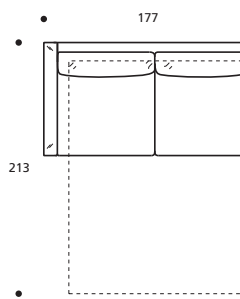

- Materasso "COMFORT" alto cm.10

PIEDI OPTIONALS

- Piede in metallo cromato

**Art. 8865 DIVANO 209 3POSTI LETTO
BRACCIOLO STRETTO**
DIMENSIONI: 209 x 92/213 x H.78
MATERASSO A MOLLE: 160 x 197 x H.13
Mt. TESSUTO h.140 per confezione: 10,30

- Materasso "COMFORT" alto cm.10

PIEDI OPTIONALS

- Piede in metallo cromato

**Art. 8858 ELEMENTO 112 LETTO
BRACCIOLO STRETTO DX/SX**
DIMENSIONI: 112 x 92/213 x H.78
MATERASSO A MOLLE: 75 x 197 x H.13
Mt. TESSUTO h.140 per confezione: 6,70

- Materasso "COMFORT" alto cm.10

PIEDI OPTIONALS

- Piede in metallo cromato

**Art. 8859 ELEMENTO 152 LETTO
BRACCIOLO STRETTO DX/SX**
DIMENSIONI: 152 x 92/213 x H.78
MATERASSO A MOLLE: 115 x 197 x H.13
Mt. TESSUTO h.140 per confezione: 7,60

- Materasso "COMFORT" alto cm.10

PIEDI OPTIONALS

- Piede in metallo cromato

**Art. 8860 ELEMENTO 177 LETTO
BRACCIOLO STRETTO DX/SX**
DIMENSIONI: 177 x 92/213 x H.78
MATERASSO A MOLLE: 140 x 197 x H.13
Mt. TESSUTO h.140 per confezione: 8,40