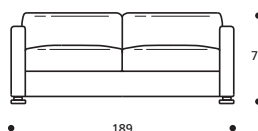

**Art. 8896 DIVANO 189 3POSTI RIDOTTO
BRACCIOLO STRETTO**
DIMENSIONI: 189 X 92 X H. 78
Mt. TESSUTO h.140 per confezione: 9,50

189

PIEDI OPTIONALS

- Piede in metallo cromato

**Art. 8893 ELEMENTO 197
BRACCIOLO STRETTO DX/SX**
DIMENSIONI: 197 X 92 X H. 78
Mt. TESSUTO h.140 per confezione: 9,10