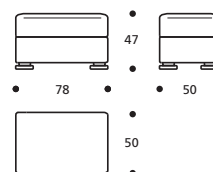

Art. 8881 POUFF 92x92
DIMENSIONI: 92 x 92 x H.47
Mt. TESSUTO h.140 per confezione: 4,20

PIEDI OPTIONALS

- Piede in metallo cromato

Art. 8870 POUFF 78x50
DIMENSIONI: 78 x 50 x H.47
Mt. TESSUTO h.140 per confezione: 2,50