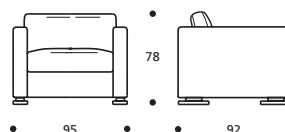

**Art. 8890 ELEMENTO 83
BRACCIOLO STRETTO DX/SX**
DIMENSIONI: 83 X 92 X H. 78
Mt. TESSUTO h.140 per confezione: 5,70

83 92

83

PIEDI OPTIONALS

- Piede in metallo cromato

**Art. 8894 POLTRONA 95
BRACCIOLO STRETTO**
DIMENSIONI: 95 X 92 X H. 78
Mt. TESSUTO h.140 per confezione: 6,90