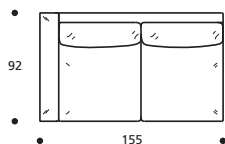

PIEDI OPTIONALS

- Piede in metallo cromato