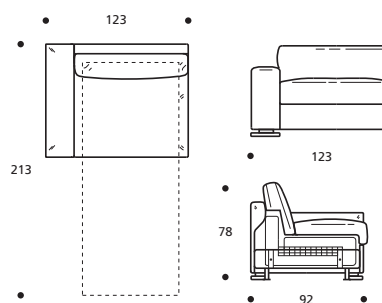

● Materasso "COMFORT" alto cm.10

PIEDI OPTIONALS

● Piede in metallo cromato

**Art. 8851 DIVANO 187 2POSTI LETTO
BRACCIOLO LARGO**
DIMENSIONI: 187 x 92/213 x H.78
MATERASSO A MOLLE: 115 x 197 x H.13
Mt. TESSUTO h.140 per confezione: 8,90

● Materasso "COMFORT" alto cm.10

PIEDI OPTIONALS

● Piede in metallo cromato

**Art. 8852 DIVANO 212 3P RIDOTTO LETTO
BRACCIOLO LARGO**
DIMENSIONI: 212 x 92/213 x H.78
MATERASSO A MOLLE: 140 x 197 x H.13
Mt. TESSUTO h.140 per confezione: 9,70

● Materasso "COMFORT" alto cm.10

PIEDI OPTIONALS

● Piede in metallo cromato

**Art. 8853 DIVANO 232 3POSTI LETTO
BRACCIOLO LARGO**
DIMENSIONI: 232 x 92/213 x H.78
MATERASSO A MOLLE: 160 x 197 x H.13
Mt. TESSUTO h.140 per confezione: 10,30

● Materasso "COMFORT" alto cm.10

PIEDI OPTIONALS

● Piede in metallo cromato

**Art. 8854 ELEMENTO 123 LETTO
BRACCIOLO LARGO DX/SX**
DIMENSIONI: 123 x 92/213 x H.78
MATERASSO A MOLLE: 75 x 197 x H.13
Mt. TESSUTO h.140 per confezione: 6,40