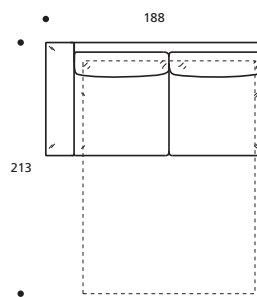

● Materasso "COMFORT" alto cm.10

PIEDI OPTIONALS

● Piede in metallo cromato

**Art. 8854 ELEMENTO 123 LETTO
BRACCIOLO LARGO DX/SX**
DIMENSIONI: 123 x 92/213 x H.78
MATERASSO A MOLLE: 75 x 197 x H.13
Mt. TESSUTO h.140 per confezione: 6,40

● Materasso "COMFORT" alto cm.10

PIEDI OPTIONALS

● Piede in metallo cromato

**Art. 8855 ELEMENTO 163 LETTO
BRACCIOLO LARGO DX/SX**
DIMENSIONI: 163 x 92/213 x H.78
MATERASSO A MOLLE: 115 x 197 x H.13
Mt. TESSUTO h.140 per confezione: 7,60

● Materasso "COMFORT" alto cm.10

PIEDI OPTIONALS

● Piede in metallo cromato

**Art. 8856 ELEMENTO 188 LETTO
BRACCIOLO LARGO DX/SX**
DIMENSIONI: 188 x 92/213 x H.78
MATERASSO A MOLLE: 140 x 197 x H.13
Mt. TESSUTO h.140 per confezione: 8,20

● Materasso "COMFORT" alto cm.10

PIEDI OPTIONALS

● Piede in metallo cromato

**Art. 8857 ELEMENTO 208 LETTO
BRACCIOLO LARGO DX/SX**
DIMENSIONI: 208 x 92/213 x H.78
MATERASSO A MOLLE: 160 x 197 x H.13
Mt. TESSUTO h.140 per confezione: 9,00