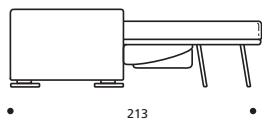

PIEDI OPTIONALS

- Piede in metallo cromato