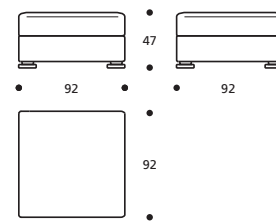

Art. 8880 POUFF 60x60
DIMENSIONI: 60 x 60 x H.47
Mt. TESSUTO h.140 per confezione: 3,20

PIEDI OPTIONALS

- Piede in metallo cromato +€ 17 cad.

**Art. 8868 TERMINALE CON BRACCIOLLO
LARGO 165 DX/SX**
DIMENSIONI: 102 x 165 x H.78
Mt. TESSUTO h.140 per confezione: 6,80

PIEDI OPTIONALS

- Piede in metallo cromato

**Art. 8875 ELEMENTO 90 POUFF CON
BRACC. LARGO N° 1 CUSCINO
CON RULLO 60X45**
DIMENSIONI: 91 x 90 x H.78
Mt. TESSUTO h.140 per confezione: 5,90

PIEDI OPTIONALS

- Piede in metallo cromato

Art. 8881 POUFF 92x92
DIMENSIONI: 92 x 92 x H.47
Mt. TESSUTO h.140 per confezione: 4,20

PIEDI OPTIONALS

- Piede in metallo cromato

Art. 8870 POUFF 78x50
DIMENSIONI: 78 x 50 x H.47
Mt. TESSUTO h.140 per confezione: 2,50