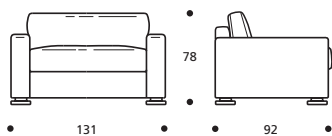

PIEDI OPTIONALS

- Piede in metallo cromato

- Piede in legno tinta wengè
- Cuscini seduta in "POLIDAC"
- Cuscini schienale in "POLIDAC"

- Piede in metallo cromato

DISPONIBILE IN ECOPELLE

Art. 8831 POLTRONA 131 LETTO BRACCIOLO MEDIO
DIMENSIONI: 131 x 92/213 x H.78
MATERASSO A MOLLE: 75 x 197 x H.13
Mt. TESSUTO h.140 per confezione: 7,70