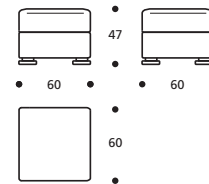

PIEDI OPTIONALS

- ☒ Piede in metallo cromato

Art. 8880 POUFF 60x60
DIMENSIONI: 60 x 60 x H.47
Mt. TESSUTO h.140 per confezione: 3,20

PIEDI OPTIONALS

- ☒ Piede in metallo cromato