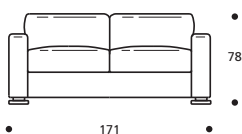

Art. 8832 DIVANO 171 2POSTI LETTO BRACCIOLO MEDIO
DIMENSIONI: 171 x 92/213 x H.78
MATERASSO A MOLLE: 115 x 197 x H.13
Mt. TESSUTO h.140 per confezione: 8,90

- Materasso "COMFORT" alto cm.10