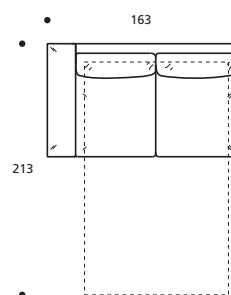

● Materasso "COMFORT" alto cm.10

PIEDI OPTIONALS

● Piede in metallo cromato

**Art. 8853 DIVANO 232 3POSTI LETTO
BRACCIOLO LARGO**
DIMENSIONI: 232 x 92/213 x H.78
MATERASSO A MOLLE: 160 x 197 x H.13
Mt. TESSUTO h.140 per confezione: 10,30

● Materasso "COMFORT" alto cm.10

PIEDI OPTIONALS

● Piede in metallo cromato

**Art. 8854 ELEMENTO 123 LETTO
BRACCIOLO LARGO DX/SX**
DIMENSIONI: 123 x 92/213 x H.78
MATERASSO A MOLLE: 75 x 197 x H.13
Mt. TESSUTO h.140 per confezione: 6,40

● Materasso "COMFORT" alto cm.10

PIEDI OPTIONALS

● Piede in metallo cromato

**Art. 8855 ELEMENTO 163 LETTO
BRACCIOLO LARGO DX/SX**
DIMENSIONI: 163 x 92/213 x H.78
MATERASSO A MOLLE: 115 x 197 x H.13
Mt. TESSUTO h.140 per confezione: 7,60

● Materasso "COMFORT" alto cm.10

PIEDI OPTIONALS

● Piede in metallo cromato

**Art. 8856 ELEMENTO 188 LETTO
BRACCIOLO LARGO DX/SX**
DIMENSIONI: 188 x 92/213 x H.78
MATERASSO A MOLLE: 140 x 197 x H.13
Mt. TESSUTO h.140 per confezione: 8,20