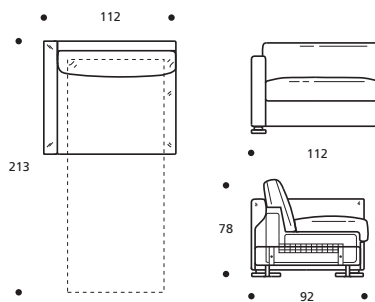

- Materasso "COMFORT" alto cm.10

PIEDI OPTIONALS

- Piede in metallo cromato

**Art. 8864 DIVANO 189 3P RIDOTTO LETTO
BRACCIOLO STRETTO**
DIMENSIONI: 189 x 92/213 x H.78
MATERASSO A MOLLE: 140 x 197 x H.13
Mt. TESSUTO h.140 per confezione: 9,50

- Materasso "COMFORT" alto cm.10

PIEDI OPTIONALS

- Piede in metallo cromato

**Art. 8865 DIVANO 209 3POSTI LETTO
BRACCIOLO STRETTO**
DIMENSIONI: 209 x 92/213 x H.78
MATERASSO A MOLLE: 160 x 197 x H.13
Mt. TESSUTO h.140 per confezione: 10,30

- Materasso "COMFORT" alto cm.10

PIEDI OPTIONALS

- Piede in metallo cromato

**Art. 8858 ELEMENTO 112 LETTO
BRACCIOLO STRETTO DX/SX**
DIMENSIONI: 112 x 92/213 x H.78
MATERASSO A MOLLE: 75 x 197 x H.13
Mt. TESSUTO h.140 per confezione: 6,70