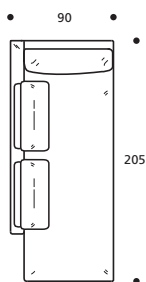

PIEDI OPTIONALS

- Piede in metallo cromato

**Art. 8879 TERMINALE AD ANGOLO 205
DX/SX N° 2 CUSCINI CON RULLO**
DIMENSIONI: 90 x 205 x H.78
Mt. TESSUTO h.140 per confezione: 10,70