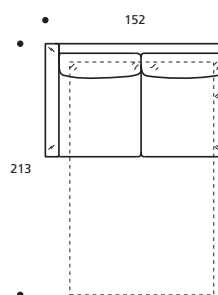

- Materasso "COMFORT" alto cm.10

PIEDI OPTIONALS

- Piede in metallo cromato

**Art. 8865 DIVANO 209 3POSTI LETTO
BRACCIOLO STRETTO**
DIMENSIONI: 209 x 92/213 x H.78
MATERASSO A MOLLE: 160 x 197 x H.13
Mt. TESSUTO h.140 per confezione: 10,30

- Materasso "COMFORT" alto cm.10

PIEDI OPTIONALS

- Piede in metallo cromato

**Art. 8858 ELEMENTO 112 LETTO
BRACCIOLO STRETTO DX/SX**
DIMENSIONI: 112 x 92/213 x H.78
MATERASSO A MOLLE: 75 x 197 x H.13
Mt. TESSUTO h.140 per confezione: 6,70

- Materasso "COMFORT" alto cm.10

PIEDI OPTIONALS

- Piede in metallo cromato

**Art. 8859 ELEMENTO 152 LETTO
BRACCIOLO STRETTO DX/SX**
DIMENSIONI: 152 x 92/213 x H.78
MATERASSO A MOLLE: 115 x 197 x H.13
Mt. TESSUTO h.140 per confezione: 7,60