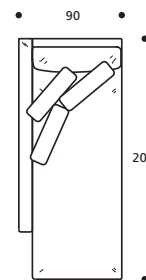

PIEDI OPTIONALS

- ☒ Piede in metallo cromato

**Art. 8869 TERMINALE AD ANGOLO 205
DX/SX N° 3 CUSCINI 50X45**
DIMENSIONI: 90 x 205 x H.78
Mt. TESSUTO h.140 per confezione: 10,70