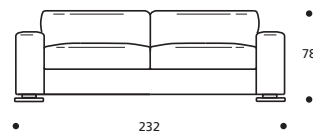

PIEDI OPTIONALS

- Piede in metallo cromato

Art. 8889 ELEMENTO 208
BRACCIOLO LARGO DX/SX
DIMENSIONI: 208 X 92 X H. 78
Mt. TESSUTO h.140 per confezione: 9,00

PIEDI OPTIONALS

- Piede in metallo cromato

Art. 8885 DIVANO 232 3POSTI
BRACCIOLO LARGO
DIMENSIONI: 232 X 92 X H. 78
Mt. TESSUTO h.140 per confezione: 10,30