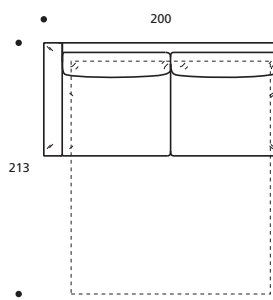

Art. 8838 ELEMENTO 200 LETTO BRACCIOLO MEDIO DX/SX
DIMENSIONI: 200 x 92/213 x H.78
MATERASSO A MOLLE: 160 x 197 x H.13
Mt. TESSUTO h.140 per confezione: 9,00

- Materasso "COMFORT" alto cm.10

PIEDI OPTIONALS

- Piede in metallo cromato