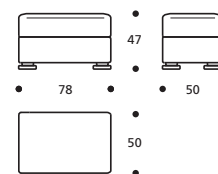

Art. 8880 POUFF 60x60
DIMENSIONI: 60 x 60 x H.47
Mt. TESSUTO h.140 per confezione: 3,20

PIEDI OPTIONALS

- Piede in metallo cromato +€ 17 cad.

**Art. 8868 TERMINALE CON BRACCIOLLO
LARGO 165 DX/SX**
DIMENSIONI: 102 x 165 x H.78
Mt. TESSUTO h.140 per confezione: 6,80

PIEDI OPTIONALS

- Piede in metallo cromato

**Art. 8875 ELEMENTO 90 POUFF CON
BRACC. LARGO N° 1 CUSCINO
CON RULLO 60X45**
DIMENSIONI: 91 x 90 x H.78
Mt. TESSUTO h.140 per confezione: 5,90

PIEDI OPTIONALS

- Piede in metallo cromato

Art. 8881 POUFF 92x92
DIMENSIONI: 92 x 92 x H.47
Mt. TESSUTO h.140 per confezione: 4,20

PIEDI OPTIONALS

- Piede in metallo cromato

Art. 8870 POUFF 78x50
DIMENSIONI: 78 x 50 x H.47
Mt. TESSUTO h.140 per confezione: 2,50