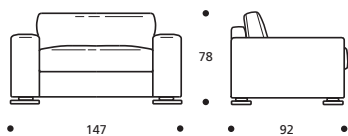

■ Piede in legno tinta wengè

■ Cuscini seduta in "POLIDAC"

■ Cuscini schienale in "POLIDAC"

● Piede in metallo cromato

DISPONIBILE IN ECOPELLE

**Art. 8850 POLTRONA 147 LETTO
BRACCIOLO LARGO**
DIMENSIONI: 147 x 92/213 x H.78
MATERASSO A MOLLE: 75 x 197 x H.13
Mt. TESSUTO h.140 per confezione: 7,70

● Materasso "COMFORT" alto cm.10

PIEDI OPTIONALS

● Piede in metallo cromato

**Art. 8851 DIVANO 187 2POSTI LETTO
BRACCIOLO LARGO**
DIMENSIONI: 187 x 92/213 x H.78
MATERASSO A MOLLE: 115 x 197 x H.13
Mt. TESSUTO h.140 per confezione: 8,90

● Materasso "COMFORT" alto cm.10

PIEDI OPTIONALS

● Piede in metallo cromato

**Art. 8852 DIVANO 212 3P RIDOTTO LETTO
BRACCIOLO LARGO**
DIMENSIONI: 212 x 92/213 x H.78
MATERASSO A MOLLE: 140 x 197 x H.13
Mt. TESSUTO h.140 per confezione: 9,70