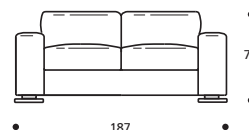

Art. 8886 ELEMENTO 95
BRACCIOLO LARGO DX/SX
DIMENSIONI: 95 X 92 X H. 78
Mt. TESSUTO h.140 per confezione: 5,70

PIEDI OPTIONALS

- Piede in metallo cromato

Art. 8882 POLTRONA 119
BRACCIOLO LARGO
DIMENSIONI: 119 X 92 X H. 78
Mt. TESSUTO h.140 per confezione: 6,90

PIEDI OPTIONALS

- Piede in metallo cromato

Art. 8887 ELEMENTO 163
BRACCIOLO LARGO DX/SX
DIMENSIONI: 163 X 92 X H. 78
Mt. TESSUTO h.140 per confezione: 7,60

PIEDI OPTIONALS

- Piede in metallo cromato

Art. 8883 DIVANO 187 2POSTI
BRACCIOLO LARGO
DIMENSIONI: 187 X 92 X H. 78
Mt. TESSUTO h.140 per confezione: 8,90

PIEDI OPTIONALS

- Piede in metallo cromato

Art. 8888 ELEMENTO 188
BRACCIOLO LARGO DX/SX
DIMENSIONI: 188 X 92 X H. 78
Mt. TESSUTO h.140 per confezione: 8,20

PIEDI OPTIONALS

- Piede in metallo cromato

Art. 8884 DIVANO 212 3P RIDOTTO
BRACCIOLO LARGO
DIMENSIONI: 212 X 92 X H. 78
Mt. TESSUTO h.140 per confezione: 9,70