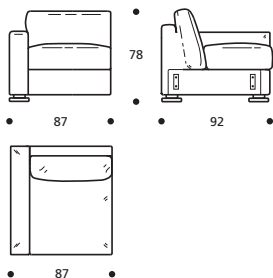

- Piede in legno tinta wengè
- Cuscini seduta in "POLIDAC"
- Cuscini schienale in "POLIDAC"

- Piede in metallo cromato

DISPONIBILE IN ECOPELLE

PIEDI OPTIONALS

- Piede in metallo cromato