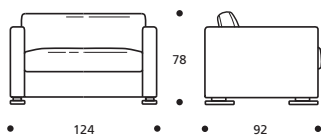

Art. 8881 POUFF 92x92
DIMENSIONI: 92 x 92 x H.47
Mt. TESSUTO h.140 per confezione: 4,20

PIEDI OPTIONALS

- Piede in metallo cromato

Art. 8870 POUFF 78x50
DIMENSIONI: 78 x 50 x H.47
Mt. TESSUTO h.140 per confezione: 2,50

PIEDI OPTIONALS

- Piede in metallo cromato

- Piede in legno tinta wengè
- Cuscini seduta in "POLIDAC"
- Cuscini schienale in "POLIDAC"

- Piede in metallo cromato

DISPONIBILE IN ECOPELLE

**Art. 8862 POLTRONA 124 LETTO
BRACCIOLO STRETTO**
DIMENSIONI: 124 x 92/213 x H.78
MATERASSO A MOLLE: 75 x 197 x H.13
Mt. TESSUTO h.140 per confezione: 7,70

- Materasso "COMFORT" alto cm.10

PIEDI OPTIONALS

- Piede in metallo cromato

**Art. 8863 DIVANO 164 2POSTI LETTO
BRACCIOLO STRETTO**
DIMENSIONI: 164 x 92/213 x H.78
MATERASSO A MOLLE: 115 x 197 x H.13
Mt. TESSUTO h.140 per confezione: 8,80