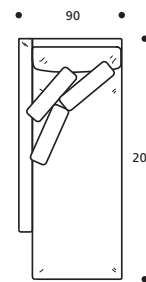

PIEDI OPTIONALS

- Piede in metallo cromato

**Art. 8869 TERMINALE AD ANGOLO 205
DX/SX N° 3 CUSCINI 50X45**
DIMENSIONI: 90 x 205 x H.78
Mt. TESSUTO h.140 per confezione: 10,70