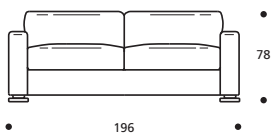

Art. 8833 DIVANO 196 3P RIDOTTO LETTO BRACCIOLO MEDIO
DIMENSIONI: 196 x 92/213 x H.78
MATERASSO A MOLLE: 140 x 197 x H.13
Mt. TESSUTO h.140 per confezione: 9,70

- Materasso "COMFORT" alto cm.10