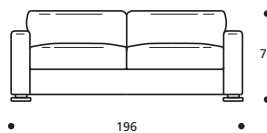

PIEDI OPTIONALS

- Piede in metallo cromato

Art. 8845 **ELEMENTO 180
BRACCIOLO MEDIO DX/SX**
DIMENSIONI: 180 X 92 X H. 78
Mt. TESSUTO h.140 per confezione: 8,20

PIEDI OPTIONALS

- Piede in metallo cromato

Art. 8841 **DIVANO 196 3POSTI RIDOTTO
BRACCIOLO MEDIO**
DIMENSIONI: 196 X 92 X H. 78
Mt. TESSUTO h.140 per confezione: 9,70