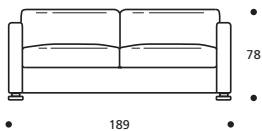

Art. 8881 POUFF 92x92
DIMENSIONI: 92 x 92 x H.47
Mt. TESSUTO h.140 per confezione: 4,20

PIEDI OPTIONALS

- Piede in metallo cromato

Art. 8870 POUFF 78x50
DIMENSIONI: 78 x 50 x H.47
Mt. TESSUTO h.140 per confezione: 2,50

PIEDI OPTIONALS

- Piede in metallo cromato

- Piede in legno tinta wengè
- Cuscini seduta in "POLIDAC"
- Cuscini schienale in "POLIDAC"

- Piede in metallo cromato

DISPONIBILE IN ECOPELLE

**Art. 8862 POLTRONA 124 LETTO
BRACCIOLO STRETTO**
DIMENSIONI: 124 x 92/213 x H.78
MATERASSO A MOLLE: 75 x 197 x H.13
Mt. TESSUTO h.140 per confezione: 7,70

- Materasso "COMFORT" alto cm.10

PIEDI OPTIONALS

- Piede in metallo cromato

**Art. 8863 DIVANO 164 2POSTI LETTO
BRACCIOLO STRETTO**
DIMENSIONI: 164 x 92/213 x H.78
MATERASSO A MOLLE: 115 x 197 x H.13
Mt. TESSUTO h.140 per confezione: 8,80

- Materasso "COMFORT" alto cm.10

PIEDI OPTIONALS

- Piede in metallo cromato

**Art. 8864 DIVANO 189 3P RIDOTTO LETTO
BRACCIOLO STRETTO**
DIMENSIONI: 189 x 92/213 x H.78
MATERASSO A MOLLE: 140 x 197 x H.13
Mt. TESSUTO h.140 per confezione: 9,50