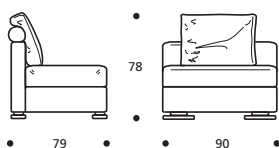

PIEDI OPTIONALS

- ☒ Piede in metallo cromato

**Art. 8876 ELEMENTO 90 POUFF CON
BRACC. STRETTO N° 1 CUSCINO
CON RULLO 60X45**
DIMENSIONI: 79 x 90 x H.78
Mt. TESSUTO h.140 per confezione: 5,70

PIEDI OPTIONALS

- ☒ Piede in metallo cromato