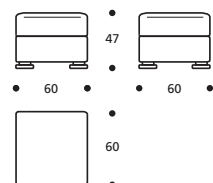

PIEDI OPTIONALS

- Piede in metallo cromato

Art. 8880 POUFF 60x60
DIMENSIONI: 60 x 60 x H.47
Mt. TESSUTO h.140 per confezione: 3,20

PIEDI OPTIONALS

- Piede in metallo cromato