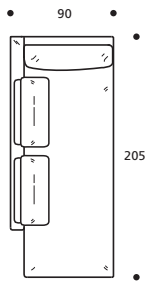

PIEDI OPTIONALS

- Piede in metallo cromato

**Art. 8879 TERMINALE AD ANGOLO 205
DX/SX N° 2 CUSCINI CON RULLO**
DIMENSIONI: 90 x 205 x H.78
Mt. TESSUTO h.140 per confezione: 10,70