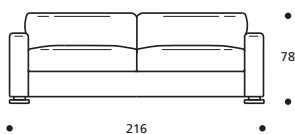

Art. 8834 DIVANO 216 3POSTI LETTO BRACCIOLO MEDIO
DIMENSIONI: 216 x 92/213 x H.78
MATERASSO A MOLLE: 160 x 197 x H.13
Mt. TESSUTO h.140 per confezione: 10,30

- Materasso "COMFORT" alto cm.10