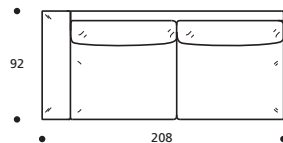

PIEDI OPTIONALS

- Piede in metallo cromato

Art. 8887 ELEMENTO 163
BRACCIOLO LARGO DX/SX
DIMENSIONI: 163 X 92 X H. 78
Mt. TESSUTO h.140 per confezione: 7,60

PIEDI OPTIONALS

- Piede in metallo cromato

Art. 8883 DIVANO 187 2POSTI
BRACCIOLO LARGO
DIMENSIONI: 187 X 92 X H. 78
Mt. TESSUTO h.140 per confezione: 8,90

PIEDI OPTIONALS

- Piede in metallo cromato

Art. 8888 ELEMENTO 188
BRACCIOLO LARGO DX/SX
DIMENSIONI: 188 X 92 X H. 78
Mt. TESSUTO h.140 per confezione: 8,20

PIEDI OPTIONALS

- Piede in metallo cromato

Art. 8884 DIVANO 212 3P RIDOTTO
BRACCIOLO LARGO
DIMENSIONI: 212 X 92 X H. 78
Mt. TESSUTO h.140 per confezione: 9,70

PIEDI OPTIONALS

- Piede in metallo cromato

Art. 8889 ELEMENTO 208
BRACCIOLO LARGO DX/SX
DIMENSIONI: 208 X 92 X H. 78
Mt. TESSUTO h.140 per confezione: 9,00

PIEDI OPTIONALS

- Piede in metallo cromato

Art. 8885 DIVANO 232 3POSTI
BRACCIOLO LARGO
DIMENSIONI: 232 X 92 X H. 78
Mt. TESSUTO h.140 per confezione: 10,30