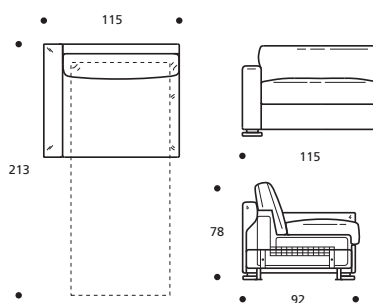

- Piede in legno tinta wengè
- Cuscini seduta in "POLIDAC"
- Cuscini schienale in "POLIDAC"

- Piede in metallo cromato

DISPONIBILE IN ECOPELLE

Art. 8831 POLTRONA 131 LETTO BRACCIOLO MEDIO
DIMENSIONI: 131 x 92/213 x H.78
MATERASSO A MOLLE: 75 x 197 x H.13
Mt. TESSUTO h.140 per confezione: 7,70

- Materasso "COMFORT" alto cm.10

PIEDI OPTIONALS

- Piede in metallo cromato

Art. 8832 DIVANO 171 2POSTI LETTO BRACCIOLO MEDIO
DIMENSIONI: 171 x 92/213 x H.78
MATERASSO A MOLLE: 115 x 197 x H.13
Mt. TESSUTO h.140 per confezione: 8,90

- Materasso "COMFORT" alto cm.10

PIEDI OPTIONALS

- Piede in metallo cromato

Art. 8833 DIVANO 196 3P RIDOTTO LETTO BRACCIOLO MEDIO
DIMENSIONI: 196 x 92/213 x H.78
MATERASSO A MOLLE: 140 x 197 x H.13
Mt. TESSUTO h.140 per confezione: 9,70

- Materasso "COMFORT" alto cm.10

PIEDI OPTIONALS

- Piede in metallo cromato

Art. 8834 DIVANO 216 3POSTI LETTO BRACCIOLO MEDIO
DIMENSIONI: 216 x 92/213 x H.78
MATERASSO A MOLLE: 160 x 197 x H.13
Mt. TESSUTO h.140 per confezione: 10,30

- Materasso "COMFORT" alto cm.10

PIEDI OPTIONALS

- Piede in metallo cromato

Art. 8835 ELEMENTO 115 LETTO BRACCIOLO MEDIO DX/SX
DIMENSIONI: 115 x 92/213 x H.78
MATERASSO A MOLLE: 75 x 197 x H.13
Mt. TESSUTO h.140 per confezione: 6,40

- Materasso "COMFORT" alto cm.10

PIEDI OPTIONALS

- Piede in metallo cromato