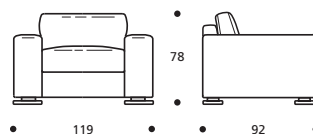

● Materasso "COMFORT" alto cm.10

PIEDI OPTIONALS

● Piede in metallo cromato

**Art. 8856 ELEMENTO 188 LETTO
BRACCIOLO LARGO DX/SX**
DIMENSIONI: 188 x 92/213 x H.78
MATERASSO A MOLLE: 140 x 197 x H.13
Mt. TESSUTO h.140 per confezione: 8,20

● Materasso "COMFORT" alto cm.10

PIEDI OPTIONALS

● Piede in metallo cromato

**Art. 8857 ELEMENTO 208 LETTO
BRACCIOLO LARGO DX/SX**
DIMENSIONI: 208 x 92/213 x H.78
MATERASSO A MOLLE: 160 x 197 x H.13
Mt. TESSUTO h.140 per confezione: 9,00

● Materasso "COMFORT" alto cm.10

PIEDI OPTIONALS

● Piede in metallo cromato

- Piede in legno tinta wengè
- Cuscini seduta in "POLIDAC"
- Cuscini schienale in "POLIDAC"

- Piede in metallo cromato

DISPONIBILE IN ECOPELLE

Art. 8886 ELEMENTO 95
BRACCIOLO LARGO DX/SX
DIMENSIONI: 95 X 92 X H. 78
Mt. TESSUTO h.140 per confezione: 5,70

PIEDI OPTIONALS

- Piede in metallo cromato

Art. 8882 POLTRONA 119
BRACCIOLO LARGO
DIMENSIONI: 119 X 92 X H. 78
Mt. TESSUTO h.140 per confezione: 6,90