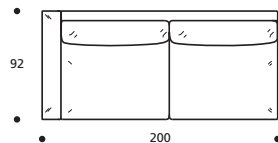

PIEDI OPTIONALS

- Piede in metallo cromato