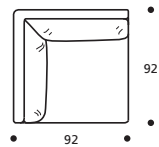

Art. 8873 ANGOLO 92x92
DIMENSIONI: 92 x 92 x H.78
Mt. TESSUTO h.140 per confezione: 6,20

**Art. 8867 TERMINALE AD ANGOLO 165
DX/SX N° 3 CUSCINI 50X45**
DIMENSIONI: 90 x 165 x H.78
Mt. TESSUTO h.140 per confezione: 9,50