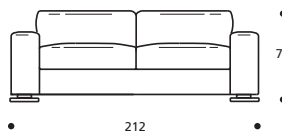

PIEDI OPTIONALS

- Piede in metallo cromato

Art. 8888 ELEMENTO 188
BRACCIOLO LARGO DX/SX
DIMENSIONI: 188 X 92 X H. 78
Mt. TESSUTO h.140 per confezione: 8,20

PIEDI OPTIONALS

- Piede in metallo cromato

Art. 8884 DIVANO 212 3P RIDOTTO
BRACCIOLO LARGO
DIMENSIONI: 212 X 92 X H. 78
Mt. TESSUTO h.140 per confezione: 9,70

PIEDI OPTIONALS

- Piede in metallo cromato

Art. 8889 ELEMENTO 208
BRACCIOLO LARGO DX/SX
DIMENSIONI: 208 X 92 X H. 78
Mt. TESSUTO h.140 per confezione: 9,00

PIEDI OPTIONALS

- Piede in metallo cromato

Art. 8885 DIVANO 232 3POSTI
BRACCIOLO LARGO
DIMENSIONI: 232 X 92 X H. 78
Mt. TESSUTO h.140 per confezione: 10,30