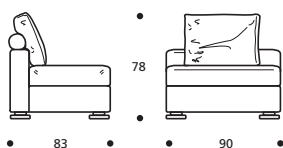

PIEDI OPTIONALS

- Piede in metallo cromato

**Art. 8877 ELEMENTO 90 POUFF CON
BRACC. MEDIO N° 1 CUSCINO
CON RULLO 60X45**
DIMENSIONI: 83 x 90 x H.78
Mt. TESSUTO h.140 per confezione: 5,90

PIEDI OPTIONALS

- Piede in metallo cromato