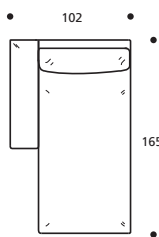

Art. 8873 ANGOLO 92x92
DIMENSIONI: 92 x 92 x H.78
Mt. TESSUTO h.140 per confezione: 6,20

**Art. 8867 TERMINALE AD ANGOLO 165
DX/SX N° 3 CUSCINI 50X45**
DIMENSIONI: 90 x 165 x H.78
Mt. TESSUTO h.140 per confezione: 9,50

PIEDI OPTIONALS

- Piede in metallo cromato

**Art. 8869 TERMINALE AD ANGOLO 205
DX/SX N° 3 CUSCINI 50X45**
DIMENSIONI: 90 x 205 x H.78
Mt. TESSUTO h.140 per confezione: 10,70

PIEDI OPTIONALS

- Piede in metallo cromato

Art. 8880 POUFF 60x60
DIMENSIONI: 60 x 60 x H.47
Mt. TESSUTO h.140 per confezione: 3,20

PIEDI OPTIONALS

- Piede in metallo cromato +€ 17 cad.

**Art. 8868 TERMINALE CON BRACCIOLLO
LARGO 165 DX/SX**
DIMENSIONI: 102 x 165 x H.78
Mt. TESSUTO h.140 per confezione: 6,80