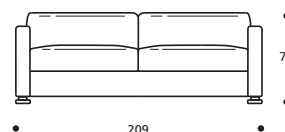

**Art. 8897 DIVANO 209 3POSTI
BRACCIOLO STRETTO**
DIMENSIONI: 209 X 92 X H. 78
Mt. TESSUTO h.140 per confezione: 10,30

209

PIEDI OPTIONALS

- Piede in metallo cromato