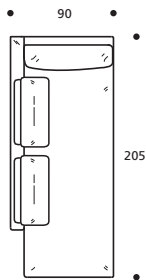

PIEDI OPTIONALS

- ☒ Piede in metallo cromato

**Art. 8879 TERMINALE AD ANGOLO 205
DX/SX N° 2 CUSCINI CON RULLO**
DIMENSIONI: 90 x 205 x H.78
Mt. TESSUTO h.140 per confezione: 10,70