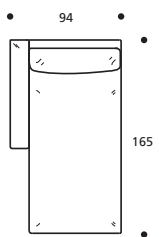

Art. 8873 ANGOLO 92x92
DIMENSIONI: 92 x 92 x H.78
Mt. TESSUTO h.140 per confezione: 6,20

**Art. 8867 TERMINALE AD ANGOLO 165
DX/SX N° 3 CUSCINI 50X45**
DIMENSIONI: 90 x 165 x H.78
Mt. TESSUTO h.140 per confezione: 9,50

PIEDI OPTIONALS

- Piede in metallo cromato

**Art. 8869 TERMINALE AD ANGOLO 205
DX/SX N° 3 CUSCINI 50X45**
DIMENSIONI: 90 x 205 x H.78
Mt. TESSUTO h.140 per confezione: 10,70

PIEDI OPTIONALS

- Piede in metallo cromato

Art. 8880 POUFF 60x60
DIMENSIONI: 60 x 60 x H.47
Mt. TESSUTO h.140 per confezione: 3,20

PIEDI OPTIONALS

- Piede in metallo cromato

**Art. 8874 TERMINALE CON BRACCIOLLO
MEDIO 165 DX/SX**
DIMENSIONI: 94 x 165 x H.78
Mt. TESSUTO h.140 per confezione: 6,80