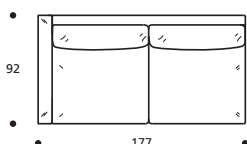

**Art. 8890 ELEMENTO 83
BRACCIOLO STRETTO DX/SX**
DIMENSIONI: 83 X 92 X H. 78
Mt. TESSUTO h.140 per confezione: 5,70

83 92

83

PIEDI OPTIONALS

- Piede in metallo cromato

**Art. 8894 POLTRONA 95
BRACCIOLO STRETTO**
DIMENSIONI: 95 X 92 X H. 78
Mt. TESSUTO h.140 per confezione: 6,90

95 92

PIEDI OPTIONALS

- Piede in metallo cromato

**Art. 8891 ELEMENTO 152
BRACCIOLO STRETTO DX/SX**
DIMENSIONI: 152 X 92 X H. 78
Mt. TESSUTO h.140 per confezione: 7,60

152

PIEDI OPTIONALS

- Piede in metallo cromato

**Art. 8895 DIVANO 164 2POSTI
BRACCIOLO STRETTO**
DIMENSIONI: 164 X 92 X H. 78
Mt. TESSUTO h.140 per confezione: 8,80

164

PIEDI OPTIONALS

- Piede in metallo cromato

**Art. 8892 ELEMENTO 177
BRACCIOLO STRETTO DX/SX**
DIMENSIONI: 177 X 92 X H. 78
Mt. TESSUTO h.140 per confezione: 8,40