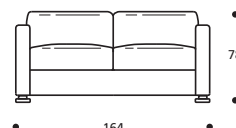

**Art. 8890 ELEMENTO 83
BRACCIOLO STRETTO DX/SX**
DIMENSIONI: 83 X 92 X H. 78
Mt. TESSUTO h.140 per confezione: 5,70

83 92

83

PIEDI OPTIONALS

- Piede in metallo cromato

**Art. 8894 POLTRONA 95
BRACCIOLO STRETTO**
DIMENSIONI: 95 X 92 X H. 78
Mt. TESSUTO h.140 per confezione: 6,90

95 92

PIEDI OPTIONALS

- Piede in metallo cromato

**Art. 8891 ELEMENTO 152
BRACCIOLO STRETTO DX/SX**
DIMENSIONI: 152 X 92 X H. 78
Mt. TESSUTO h.140 per confezione: 7,60

152

PIEDI OPTIONALS

- Piede in metallo cromato

**Art. 8895 DIVANO 164 2POSTI
BRACCIOLO STRETTO**
DIMENSIONI: 164 X 92 X H. 78
Mt. TESSUTO h.140 per confezione: 8,80

164

PIEDI OPTIONALS

- Piede in metallo cromato

**Art. 8892 ELEMENTO 177
BRACCIOLO STRETTO DX/SX**
DIMENSIONI: 177 X 92 X H. 78
Mt. TESSUTO h.140 per confezione: 8,40