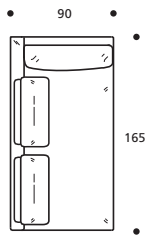

PIEDI OPTIONALS

- Piede in metallo cromato

Art. 8887 ELEMENTO 163
BRACCIOLO LARGO DX/SX
DIMENSIONI: 163 X 92 X H. 78
Mt. TESSUTO h.140 per confezione: 7,60

PIEDI OPTIONALS

- Piede in metallo cromato

Art. 8883 DIVANO 187 2POSTI
BRACCIOLO LARGO
DIMENSIONI: 187 X 92 X H. 78
Mt. TESSUTO h.140 per confezione: 8,90

PIEDI OPTIONALS

- Piede in metallo cromato

Art. 8888 ELEMENTO 188
BRACCIOLO LARGO DX/SX
DIMENSIONI: 188 X 92 X H. 78
Mt. TESSUTO h.140 per confezione: 8,20

PIEDI OPTIONALS

- Piede in metallo cromato

Art. 8884 DIVANO 212 3P RIDOTTO
BRACCIOLO LARGO
DIMENSIONI: 212 X 92 X H. 78
Mt. TESSUTO h.140 per confezione: 9,70

PIEDI OPTIONALS

- Piede in metallo cromato

Art. 8889 ELEMENTO 208
BRACCIOLO LARGO DX/SX
DIMENSIONI: 208 X 92 X H. 78
Mt. TESSUTO h.140 per confezione: 9,00

PIEDI OPTIONALS

- Piede in metallo cromato

Art. 8885 DIVANO 232 3POSTI
BRACCIOLO LARGO
DIMENSIONI: 232 X 92 X H. 78
Mt. TESSUTO h.140 per confezione: 10,30

PIEDI OPTIONALS

- Piede in metallo cromato

- Piede in legno tinta wengè
- Cuscini seduta in "POLIDAC"
- Cuscini schienale in "POLIDAC"

- Piede in metallo cromato

DISPONIBILE IN ECOPELLE

**Art. 8878 TERMINALE AD ANGOLO 165
DX/SX N° 2 CUSCINI CON RULLO**
DIMENSIONI: 90 x 165 x H.78
Mt. TESSUTO h.140 per confezione: 9,50