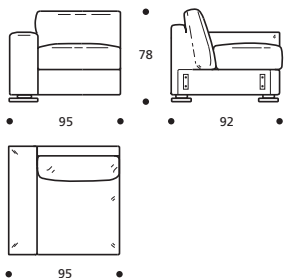

● Materasso "COMFORT" alto cm.10

PIEDI OPTIONALS

● Piede in metallo cromato

**Art. 8856 ELEMENTO 188 LETTO
BRACCIOLO LARGO DX/SX**
DIMENSIONI: 188 x 92/213 x H.78
MATERASSO A MOLLE: 140 x 197 x H.13
Mt. TESSUTO h.140 per confezione: 8,20

● Materasso "COMFORT" alto cm.10

PIEDI OPTIONALS

● Piede in metallo cromato

**Art. 8857 ELEMENTO 208 LETTO
BRACCIOLO LARGO DX/SX**
DIMENSIONI: 208 x 92/213 x H.78
MATERASSO A MOLLE: 160 x 197 x H.13
Mt. TESSUTO h.140 per confezione: 9,00

● Materasso "COMFORT" alto cm.10

PIEDI OPTIONALS

● Piede in metallo cromato

- Piede in legno tinta wengè
- Cuscini seduta in "POLIDAC"
- Cuscini schienale in "POLIDAC"

- Piede in metallo cromato

DISPONIBILE IN ECOPELLE

Art. 8886 ELEMENTO 95
BRACCIOLO LARGO DX/SX
DIMENSIONI: 95 X 92 X H. 78
Mt. TESSUTO h.140 per confezione: 5,70

PIEDI OPTIONALS

- Piede in metallo cromato

Art. 8882 POLTRONA 119
BRACCIOLO LARGO
DIMENSIONI: 119 X 92 X H. 78
Mt. TESSUTO h.140 per confezione: 6,90