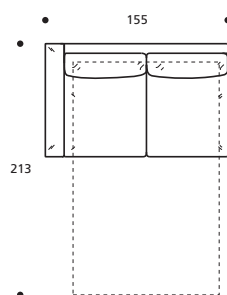

Art. 8836 ELEMENTO 155 LETTO BRACCIOLO MEDIO DX/SX
DIMENSIONI: 155 x 92/213 x H.78
MATERASSO A MOLLE: 115 x 197 x H.13
Mt. TESSUTO h.140 per confezione: 7,60