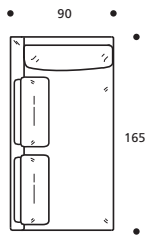

- ☐ Piede in legno tinta wengè
- ☐ Cuscini seduta in "POLIDAC"
- ☐ Cuscini schienale in "POLIDAC"

- ☒ Piede in metallo cromato

DISPONIBILE IN ECOPELLE

**Art. 8878 TERMINALE AD ANGOLO 165
DX/SX N° 2 CUSCINI CON RULLO**
DIMENSIONI: 90 x 165 x H.78
Mt. TESSUTO h.140 per confezione: 9,50