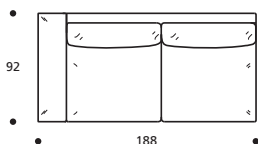

Art. 8886 ELEMENTO 95
BRACCIOLO LARGO DX/SX
DIMENSIONI: 95 X 92 X H. 78
Mt. TESSUTO h.140 per confezione: 5,70

PIEDI OPTIONALS

- Piede in metallo cromato

Art. 8882 POLTRONA 119
BRACCIOLO LARGO
DIMENSIONI: 119 X 92 X H. 78
Mt. TESSUTO h.140 per confezione: 6,90

PIEDI OPTIONALS

- Piede in metallo cromato

Art. 8887 ELEMENTO 163
BRACCIOLO LARGO DX/SX
DIMENSIONI: 163 X 92 X H. 78
Mt. TESSUTO h.140 per confezione: 7,60

PIEDI OPTIONALS

- Piede in metallo cromato

Art. 8883 DIVANO 187 2POSTI
BRACCIOLO LARGO
DIMENSIONI: 187 X 92 X H. 78
Mt. TESSUTO h.140 per confezione: 8,90

PIEDI OPTIONALS

- Piede in metallo cromato

Art. 8888 ELEMENTO 188
BRACCIOLO LARGO DX/SX
DIMENSIONI: 188 X 92 X H. 78
Mt. TESSUTO h.140 per confezione: 8,20

PIEDI OPTIONALS

- Piede in metallo cromato

Art. 8884 DIVANO 212 3P RIDOTTO
BRACCIOLO LARGO
DIMENSIONI: 212 X 92 X H. 78
Mt. TESSUTO h.140 per confezione: 9,70