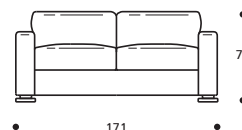

PIEDI OPTIONALS

- Piede in metallo cromato

Art. 8844 **ELEMENTO 155
BRACCIOLO MEDIO DX/SX**
DIMENSIONI: 155 X 92 X H. 78
Mt. TESSUTO h.140 per confezione: 7,60

PIEDI OPTIONALS

- Piede in metallo cromato

Art. 8840 **DIVANO 171 2POSTI
BRACCIOLO MEDIO**
DIMENSIONI: 171 X 92 X H. 78
Mt. TESSUTO h.140 per confezione: 8,90