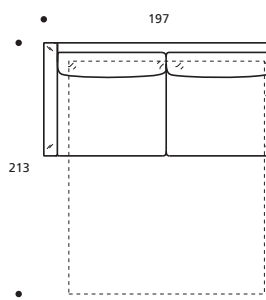

- Materasso "COMFORT" alto cm.10

PIEDI OPTIONALS

- Piede in metallo cromato

**Art. 8859 ELEMENTO 152 LETTO
BRACCIOLO STRETTO DX/SX**
DIMENSIONI: 152 x 92/213 x H.78
MATERASSO A MOLLE: 115 x 197 x H.13
Mt. TESSUTO h.140 per confezione: 7,60

- Materasso "COMFORT" alto cm.10

PIEDI OPTIONALS

- Piede in metallo cromato

**Art. 8860 ELEMENTO 177 LETTO
BRACCIOLO STRETTO DX/SX**
DIMENSIONI: 177 x 92/213 x H.78
MATERASSO A MOLLE: 140 x 197 x H.13
Mt. TESSUTO h.140 per confezione: 8,40

- Materasso "COMFORT" alto cm.10

PIEDI OPTIONALS

- Piede in metallo cromato

**Art. 8861 ELEMENTO 197 LETTO
BRACCIOLO STRETTO DX/SX**
DIMENSIONI: 197 x 92/213 x H.78
MATERASSO A MOLLE: 160 x 197 x H.13
Mt. TESSUTO h.140 per confezione: 9,10