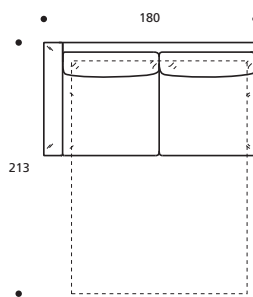

- Materasso "COMFORT" alto cm.10

PIEDI OPTIONALS

- Piede in metallo cromato

Art. 8837 ELEMENTO 180 LETTO BRACCIOLO MEDIO DX/SX
DIMENSIONI: 180 x 92/213 x H.78
MATERASSO A MOLLE: 140 x 197 x H.13
Mt. TESSUTO h.140 per confezione: 8,20

- Materasso "COMFORT" alto cm.10

PIEDI OPTIONALS

- Piede in metallo cromato