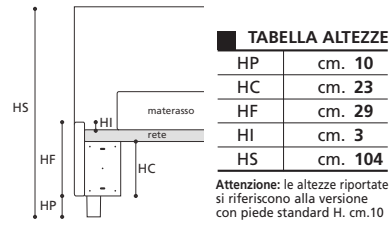

geo classic

geo cargo

geo serie3

geo serie7

GEO CLASSIC E' REALIZZABILE NELLA VERSIONE "LETTO SU MISURA"

GEO CARGO NON DISPONIBILE SU MISURA

GEO SERIE 3 E' REALIZZABILE NELLA VERSIONE "LETTO SU MISURA"

GEO SERIE 7 E' REALIZZABILE NELLA VERSIONE "LETTO SU MISURA"

* Le altezze del letto variano con l'altezza del piede (vedi tabella).