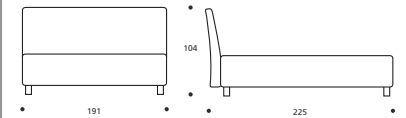

**Art. 8153/191 LETTO MATRIMONIALE GRANDE**  
DIMENSIONI: 191 X 225 X H. 104

**Art. 8158/191 LETTO MATRIMONIALE GRANDE**  
DIMENSIONI: 191 X 225 X H. 104

**Art. 8432/170 LETTO MATRIMONIALE**  
DIMENSIONI: 170 X 224 X H. 91

**Art. 8437/171 LETTO MATRIMONIALE**  
DIMENSIONI: 171 X 231 X H. 99

**Art. 8152/171 LETTO MATRIMONIALE**  
DIMENSIONI: 171 X 225 X H. 104

**Art. 8157/171 LETTO MATRIMONIALE**  
DIMENSIONI: 171 X 225 X H. 104