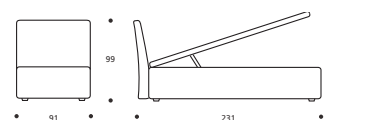

**Art. 8153/191 LETTO MATRIMONIALE GRANDE**  
DIMENSIONI: 191 X 225 X H. 104

**Art. 8158/191 LETTO MATRIMONIALE GRANDE**  
DIMENSIONI: 191 X 225 X H. 104

**Art. 8432/170 LETTO MATRIMONIALE**  
DIMENSIONI: 170 X 224 X H. 91

**Art. 8437/171 LETTO MATRIMONIALE**  
DIMENSIONI: 171 X 231 X H. 99

**Art. 8152/171 LETTO MATRIMONIALE**  
DIMENSIONI: 171 X 225 X H. 104

**Art. 8157/171 LETTO MATRIMONIALE**  
DIMENSIONI: 171 X 225 X H. 104

**Art. 8431/130 LETTO FRANCESE**  
DIMENSIONI: 130 X 224 X H. 91

**Art. 8436/131 LETTO FRANCESE**  
DIMENSIONI: 131 X 231 X H. 99

**Art. 8151/131 LETTO FRANCESE**  
DIMENSIONI: 131 X 225 X H. 104

**Art. 8156/131 LETTO FRANCESE**  
DIMENSIONI: 131 X 225 X H. 104

**Art. 8154/101 LETTO SINGOLO GRANDE**  
DIMENSIONI: 101 X 225 X H. 104

**Art. 8159/101 LETTO SINGOLO GRANDE**  
DIMENSIONI: 101 X 225 X H. 104

**Art. 8430/94 LETTO SINGOLO**  
DIMENSIONI: 94 X 219 X H. 91