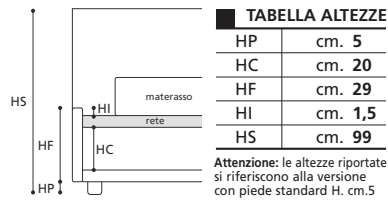

geo classic

geo cargo

geo serie3

geo serie7

GEO CLASSIC E' REALIZZABILE NELLA VERSIONE "LETTO SU MISURA"

GEO CARGO NON DISPONIBILE SU MISURA

GEO SERIE 3 E' REALIZZABILE NELLA VERSIONE "LETTO SU MISURA"

GEO SERIE 7 E' REALIZZABILE NELLA VERSIONE "LETTO SU MISURA"

* Le altezze del letto variano con l'altezza del piede (vedi tabella).