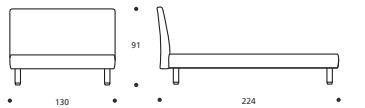

**Art. 8153/191 LETTO MATRIMONIALE GRANDE**  
DIMENSIONI: 191 X 225 X H. 104

**Art. 8158/191 LETTO MATRIMONIALE GRANDE**  
DIMENSIONI: 191 X 225 X H. 104

**Art. 8432/170 LETTO MATRIMONIALE**  
DIMENSIONI: 170 X 224 X H. 91

**Art. 8437/171 LETTO MATRIMONIALE**  
DIMENSIONI: 171 X 231 X H. 99

**Art. 8152/171 LETTO MATRIMONIALE**  
DIMENSIONI: 171 X 225 X H. 104

**Art. 8157/171 LETTO MATRIMONIALE**  
DIMENSIONI: 171 X 225 X H. 104