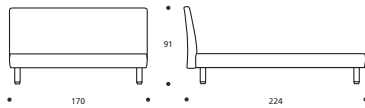

## geo serie7

**GEO CLASSIC E' REALIZZABILE NELLA VERSIONE "LETTO SU MISURA"**

**GEO CARGO NON DISPONIBILE SU MISURA**

**GEO SERIE 3 E' REALIZZABILE NELLA VERSIONE "LETTO SU MISURA"**

**GEO SERIE 7 E' REALIZZABILE NELLA VERSIONE "LETTO SU MISURA"**

**Art. 8153/191 LETTO MATRIMONIALE GRANDE**  
DIMENSIONI: 191 X 225 X H. 104

**Art. 8158/191 LETTO MATRIMONIALE GRANDE**  
DIMENSIONI: 191 X 225 X H. 104

**Art. 8432/170 LETTO MATRIMONIALE**  
DIMENSIONI: 170 X 224 X H. 91

**Art. 8437/171 LETTO MATRIMONIALE**  
DIMENSIONI: 171 X 231 X H. 99

**Art. 8152/171 LETTO MATRIMONIALE**  
DIMENSIONI: 171 X 225 X H. 104

**Art. 8157/171 LETTO MATRIMONIALE**  
DIMENSIONI: 171 X 225 X H. 104