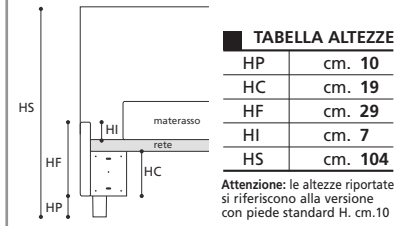

geo classic

geo cargo

geo serie3

geo serie7

GEO CLASSIC E' REALIZZABILE NELLA VERSIONE "LETTO SU MISURA"

GEO CARGO NON DISPONIBILE SU MISURA

GEO SERIE 3 E' REALIZZABILE NELLA VERSIONE "LETTO SU MISURA"

GEO SERIE 7 E' REALIZZABILE NELLA VERSIONE "LETTO SU MISURA"

* Le altezze del letto variano con l'altezza del piede (vedi tabella).