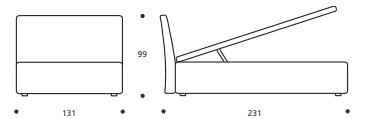

**Art. 8153/191 LETTO MATRIMONIALE GRANDE**  
DIMENSIONI: 191 X 225 X H. 104

**Art. 8158/191 LETTO MATRIMONIALE GRANDE**  
DIMENSIONI: 191 X 225 X H. 104

**Art. 8432/170 LETTO MATRIMONIALE**  
DIMENSIONI: 170 X 224 X H. 91

**Art. 8437/171 LETTO MATRIMONIALE**  
DIMENSIONI: 171 X 231 X H. 99

**Art. 8152/171 LETTO MATRIMONIALE**  
DIMENSIONI: 171 X 225 X H. 104

**Art. 8157/171 LETTO MATRIMONIALE**  
DIMENSIONI: 171 X 225 X H. 104

**Art. 8431/130 LETTO FRANCESE**  
DIMENSIONI: 130 X 224 X H. 91

**Art. 8436/131 LETTO FRANCESE**  
DIMENSIONI: 131 X 231 X H. 99

**Art. 8151/131 LETTO FRANCESE**  
DIMENSIONI: 131 X 225 X H. 104

**Art. 8156/131 LETTO FRANCESE**  
DIMENSIONI: 131 X 225 X H. 104