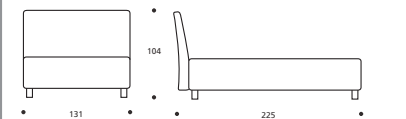

**Art. 8153/191 LETTO MATRIMONIALE GRANDE**  
DIMENSIONI: 191 X 225 X H. 104

**Art. 8158/191 LETTO MATRIMONIALE GRANDE**  
DIMENSIONI: 191 X 225 X H. 104

**Art. 8432/170 LETTO MATRIMONIALE**  
DIMENSIONI: 170 X 224 X H. 91

**Art. 8437/171 LETTO MATRIMONIALE**  
DIMENSIONI: 171 X 231 X H. 99

**Art. 8152/171 LETTO MATRIMONIALE**  
DIMENSIONI: 171 X 225 X H. 104

**Art. 8157/171 LETTO MATRIMONIALE**  
DIMENSIONI: 171 X 225 X H. 104

**Art. 8431/130 LETTO FRANCESE**  
DIMENSIONI: 130 X 224 X H. 91

**Art. 8436/131 LETTO FRANCESE**  
DIMENSIONI: 131 X 231 X H. 99

**Art. 8151/131 LETTO FRANCESE**  
DIMENSIONI: 131 X 225 X H. 104

**Art. 8156/131 LETTO FRANCESE**  
DIMENSIONI: 131 X 225 X H. 104