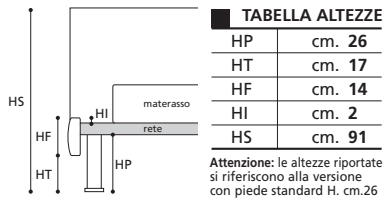

geo classic