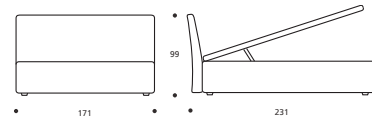

## geo serie7

**GEO CLASSIC E' REALIZZABILE NELLA VERSIONE "LETTO SU MISURA"**

**GEO CARGO NON DISPONIBILE SU MISURA**

**GEO SERIE 3 E' REALIZZABILE NELLA VERSIONE "LETTO SU MISURA"**

**GEO SERIE 7 E' REALIZZABILE NELLA VERSIONE "LETTO SU MISURA"**

**Art. 8153/191 LETTO MATRIMONIALE GRANDE**  
DIMENSIONI: 191 X 225 X H. 104

**Art. 8158/191 LETTO MATRIMONIALE GRANDE**  
DIMENSIONI: 191 X 225 X H. 104

**Art. 8432/170 LETTO MATRIMONIALE**  
DIMENSIONI: 170 X 224 X H. 91

**Art. 8437/171 LETTO MATRIMONIALE**  
DIMENSIONI: 171 X 231 X H. 99

**Art. 8152/171 LETTO MATRIMONIALE**  
DIMENSIONI: 171 X 225 X H. 104

**Art. 8157/171 LETTO MATRIMONIALE**  
DIMENSIONI: 171 X 225 X H. 104