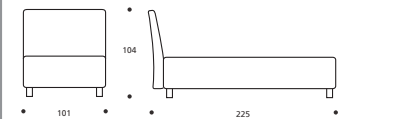

Art. 8159/101 LETTO SINGOLO GRANDE
DIMENSIONI: 101 X 225 X H. 104