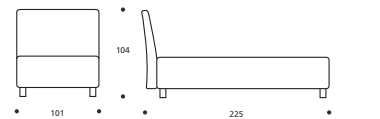

**Art. 8153/191 LETTO MATRIMONIALE GRANDE**  
DIMENSIONI: 191 X 225 X H. 104

**Art. 8158/191 LETTO MATRIMONIALE GRANDE**  
DIMENSIONI: 191 X 225 X H. 104

**Art. 8432/170 LETTO MATRIMONIALE**  
DIMENSIONI: 170 X 224 X H. 91

**Art. 8437/171 LETTO MATRIMONIALE**  
DIMENSIONI: 171 X 231 X H. 99

**Art. 8152/171 LETTO MATRIMONIALE**  
DIMENSIONI: 171 X 225 X H. 104

**Art. 8157/171 LETTO MATRIMONIALE**  
DIMENSIONI: 171 X 225 X H. 104

**Art. 8431/130 LETTO FRANCESE**  
DIMENSIONI: 130 X 224 X H. 91

**Art. 8436/131 LETTO FRANCESE**  
DIMENSIONI: 131 X 231 X H. 99

**Art. 8151/131 LETTO FRANCESE**  
DIMENSIONI: 131 X 225 X H. 104

**Art. 8156/131 LETTO FRANCESE**  
DIMENSIONI: 131 X 225 X H. 104

**Art. 8154/101 LETTO SINGOLO GRANDE**  
DIMENSIONI: 101 X 225 X H. 104

**Art. 8159/101 LETTO SINGOLO GRANDE**  
DIMENSIONI: 101 X 225 X H. 104

**Art. 8430/94 LETTO SINGOLO**  
DIMENSIONI: 94 X 219 X H. 91