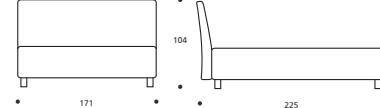

**Art. 8153/191 LETTO MATRIMONIALE GRANDE**  
DIMENSIONI: 191 X 225 X H. 104

**Art. 8158/191 LETTO MATRIMONIALE GRANDE**  
DIMENSIONI: 191 X 225 X H. 104

**Art. 8432/170 LETTO MATRIMONIALE**  
DIMENSIONI: 170 X 224 X H. 91

**Art. 8437/171 LETTO MATRIMONIALE**  
DIMENSIONI: 171 X 231 X H. 99

**Art. 8152/171 LETTO MATRIMONIALE**  
DIMENSIONI: 171 X 225 X H. 104

**Art. 8157/171 LETTO MATRIMONIALE**  
DIMENSIONI: 171 X 225 X H. 104