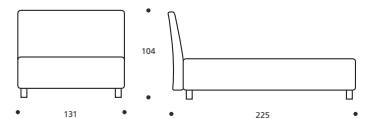

**Art. 8153/191 LETTO MATRIMONIALE GRANDE**  
DIMENSIONI: 191 X 225 X H. 104

**Art. 8158/191 LETTO MATRIMONIALE GRANDE**  
DIMENSIONI: 191 X 225 X H. 104

**Art. 8432/170 LETTO MATRIMONIALE**  
DIMENSIONI: 170 X 224 X H. 91

**Art. 8437/171 LETTO MATRIMONIALE**  
DIMENSIONI: 171 X 231 X H. 99

**Art. 8152/171 LETTO MATRIMONIALE**  
DIMENSIONI: 171 X 225 X H. 104

**Art. 8157/171 LETTO MATRIMONIALE**  
DIMENSIONI: 171 X 225 X H. 104

**Art. 8431/130 LETTO FRANCESE**  
DIMENSIONI: 130 X 224 X H. 91

**Art. 8436/131 LETTO FRANCESE**  
DIMENSIONI: 131 X 231 X H. 99

**Art. 8151/131 LETTO FRANCESE**  
DIMENSIONI: 131 X 225 X H. 104

**Art. 8156/131 LETTO FRANCESE**  
DIMENSIONI: 131 X 225 X H. 104