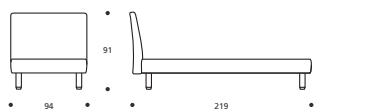

**Art. 8153/191 LETTO MATRIMONIALE GRANDE**  
DIMENSIONI: 191 X 225 X H. 104

**Art. 8158/191 LETTO MATRIMONIALE GRANDE**  
DIMENSIONI: 191 X 225 X H. 104

**Art. 8432/170 LETTO MATRIMONIALE**  
DIMENSIONI: 170 X 224 X H. 91

**Art. 8437/171 LETTO MATRIMONIALE**  
DIMENSIONI: 171 X 231 X H. 99

**Art. 8152/171 LETTO MATRIMONIALE**  
DIMENSIONI: 171 X 225 X H. 104

**Art. 8157/171 LETTO MATRIMONIALE**  
DIMENSIONI: 171 X 225 X H. 104

**Art. 8431/130 LETTO FRANCESE**  
DIMENSIONI: 130 X 224 X H. 91

**Art. 8436/131 LETTO FRANCESE**  
DIMENSIONI: 131 X 231 X H. 99

**Art. 8151/131 LETTO FRANCESE**  
DIMENSIONI: 131 X 225 X H. 104

**Art. 8156/131 LETTO FRANCESE**  
DIMENSIONI: 131 X 225 X H. 104

**Art. 8154/101 LETTO SINGOLO GRANDE**  
DIMENSIONI: 101 X 225 X H. 104

**Art. 8159/101 LETTO SINGOLO GRANDE**  
DIMENSIONI: 101 X 225 X H. 104

**Art. 8430/94 LETTO SINGOLO**  
DIMENSIONI: 94 X 219 X H. 91