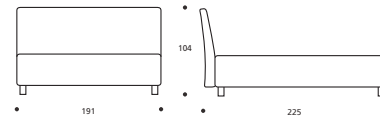

**Art. 8153/191 LETTO MATRIMONIALE GRANDE**  
DIMENSIONI: 191 X 225 X H. 104

**Art. 8158/191 LETTO MATRIMONIALE GRANDE**  
DIMENSIONI: 191 X 225 X H. 104

**Art. 8432/170 LETTO MATRIMONIALE**  
DIMENSIONI: 170 X 224 X H. 91