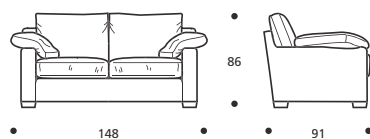

- Materasso "COMFORT" alto cm.10

PIEDI OPTIONALS

- In legno tinta ciliegio - In legno tinta faggio - In legno grezzo

Art. 8682 DIVANO 216 3POSTI GRANDE LETTO
DIMENSIONI: 216 x 92/224 x H.86/96
MATERASSO A MOLLE: 160 x 192 x H.13
Mt. TESSUTO h.140 per confezione: 13,80

- Materasso "COMFORT" alto cm.10

PIEDI OPTIONALS

- In legno tinta ciliegio - In legno tinta faggio - In legno grezzo

Art. 0111 CUSCINO CON FASCIA 47x47
DIMENSIONI: 47 x 47 x H. 5/13
Mt. TESSUTO h.140 per confezione: 0,70

Art. 8690 DIVANO 148 2POSTI
DIMENSIONI: 148 x 91 x H.86
Mt. TESSUTO h.140 per confezione: 11,80

PIEDI OPTIONALS

- In legno tinta ciliegio - In legno tinta faggio - In legno grezzo

Art. 8691 DIVANO 168 3POSTI RIDOTTO
DIMENSIONI: 168 x 91 x H.86
Mt. TESSUTO h.140 per confezione: 12,40