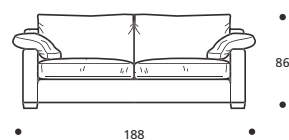

Art. 8690 DIVANO 148 2POSTI
DIMENSIONI: 148 x 91 x H.86
Mt. TESSUTO h.140 per confezione: 11,80

PIEDI OPTIONALS

- In legno tinta ciliegio - In legno tinta faggio - In legno grezzo

Art. 8691 DIVANO 168 3POSTI RIDOTTO
DIMENSIONI: 168 x 91 x H.86
Mt. TESSUTO h.140 per confezione: 12,40

PIEDI OPTIONALS

- In legno tinta ciliegio - In legno tinta faggio - In legno grezzo

Art. 8692 DIVANO 188 3POSTI
DIMENSIONI: 188 x 91 x H.86
Mt. TESSUTO h.140 per confezione: 13,40

PIEDI OPTIONALS

- In legno tinta ciliegio - In legno tinta faggio - In legno grezzo

Art. 8693 DIVANO 208 3POSTI GRANDE
DIMENSIONI: 208 x 91 x H.86
Mt. TESSUTO h.140 per confezione: 14,40

PIEDI OPTIONALS

- In legno tinta ciliegio - In legno tinta faggio - In legno grezzo

Art. 8698 POLTRONA 83
DIMENSIONI: 83 x 91 x H.86
Mt. TESSUTO h.140 per confezione: 5,80