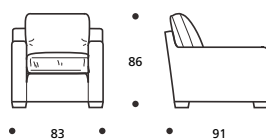

Art. 8690 DIVANO 148 2POSTI
DIMENSIONI: 148 x 91 x H.86
Mt. TESSUTO h.140 per confezione: 11,80

PIEDI OPTIONALS

- In legno tinta ciliegio - In legno tinta faggio - In legno grezzo

Art. 8691 DIVANO 168 3POSTI RIDOTTO
DIMENSIONI: 168 x 91 x H.86
Mt. TESSUTO h.140 per confezione: 12,40

PIEDI OPTIONALS

- In legno tinta ciliegio - In legno tinta faggio - In legno grezzo

Art. 8692 DIVANO 188 3POSTI
DIMENSIONI: 188 x 91 x H.86
Mt. TESSUTO h.140 per confezione: 13,40

PIEDI OPTIONALS

- In legno tinta ciliegio - In legno tinta faggio - In legno grezzo

Art. 8693 DIVANO 208 3POSTI GRANDE
DIMENSIONI: 208 x 91 x H.86
Mt. TESSUTO h.140 per confezione: 14,40

PIEDI OPTIONALS

- In legno tinta ciliegio - In legno tinta faggio - In legno grezzo

Art. 8698 POLTRONA 83
DIMENSIONI: 83 x 91 x H.86
Mt. TESSUTO h.140 per confezione: 5,80