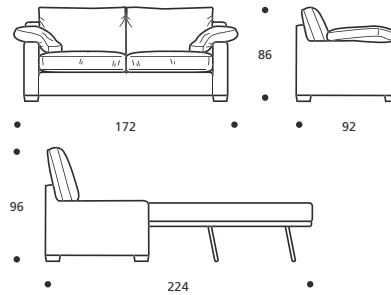

ginger divaniletto

NON DISPONIBILE IN ECOPELLE

VERSIONE STANDARD

- Piede in legno tinta wengè
- Cuscini seduta in "POLIDAC"
- Cuscini schienale in "POLIDAC"
- Cuscini bracciolo in "MOLLA PIUMA"

Art. 8680 DIVANO 172 3POSTI RIDOTTO LETTO
DIMENSIONI: 172 x 92/224 x H.86/96
MATERASSO A MOLLE: 115 x 192 x H.13
Mt. TESSUTO h.140 per confezione: 12,30

- Materasso "COMFORT" alto cm.10

PIEDI OPTIONALS

- In legno tinta ciliegio - In legno tinta faggio - In legno grezzo

Art. 8681 DIVANO 202 3POSTI LETTO
DIMENSIONI: 202 x 92/224 x H.86/96
MATERASSO A MOLLE: 145 x 192 x H.13
Mt. TESSUTO h.140 per confezione: 13,30

- Materasso "COMFORT" alto cm.10

PIEDI OPTIONALS

- In legno tinta ciliegio - In legno tinta faggio - In legno grezzo

Art. 8682 DIVANO 216 3POSTI GRANDE LETTO
DIMENSIONI: 216 x 92/224 x H.86/96
MATERASSO A MOLLE: 160 x 192 x H.13
Mt. TESSUTO h.140 per confezione: 13,80

Art. 8690 DIVANO 148 2POSTI
DIMENSIONI: 148 x 91 x H.86
Mt. TESSUTO h.140 per confezione: 11,80

PIEDI OPTIONALS

- In legno tinta ciliegio - In legno tinta faggio - In legno grezzo

Art. 8691 DIVANO 168 3POSTI RIDOTTO
DIMENSIONI: 168 x 91 x H.86
Mt. TESSUTO h.140 per confezione: 12,40