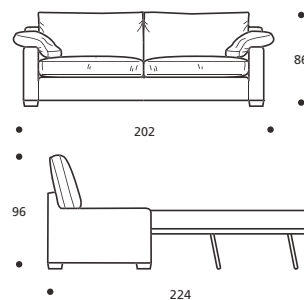

ginger divaniletto

NON DISPONIBILE IN ECOPELLE

VERSIONE STANDARD

- Piede in legno tinta wengè
- Cuscini seduta in "POLIDAC"
- Cuscini schienale in "POLIDAC"
- Cuscini bracciolo in "MOLLA PIUMA"

Art. 8680 DIVANO 172 3POSTI RIDOTTO LETTO
DIMENSIONI: 172 x 92/224 x H.86/96
MATERASSO A MOLLE: 115 x 192 x H.13
Mt. TESSUTO h.140 per confezione: 12,30

- Materasso "COMFORT" alto cm.10

PIEDI OPTIONALS

- In legno tinta ciliegio - In legno tinta faggio - In legno grezzo

Art. 8681 DIVANO 202 3POSTI LETTO
DIMENSIONI: 202 x 92/224 x H.86/96
MATERASSO A MOLLE: 145 x 192 x H.13
Mt. TESSUTO h.140 per confezione: 13,30

- Materasso "COMFORT" alto cm.10

PIEDI OPTIONALS

- In legno tinta ciliegio - In legno tinta faggio - In legno grezzo

Art. 8682 DIVANO 216 3POSTI GRANDE LETTO
DIMENSIONI: 216 x 92/224 x H.86/96
MATERASSO A MOLLE: 160 x 192 x H.13
Mt. TESSUTO h.140 per confezione: 13,80

Art. 8690 DIVANO 148 2POSTI
DIMENSIONI: 148 x 91 x H.86
Mt. TESSUTO h.140 per confezione: 11,80

PIEDI OPTIONALS

- In legno tinta ciliegio - In legno tinta faggio - In legno grezzo

Art. 8691 DIVANO 168 3POSTI RIDOTTO
DIMENSIONI: 168 x 91 x H.86
Mt. TESSUTO h.140 per confezione: 12,40