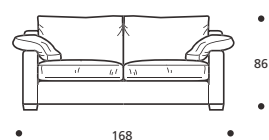

- Materasso "COMFORT" alto cm.10

PIEDI OPTIONALS

- In legno tinta ciliegio - In legno tinta faggio - In legno grezzo

Art. 8682 DIVANO 216 3POSTI GRANDE LETTO
DIMENSIONI: 216 x 92/224 x H.86/96
MATERASSO A MOLLE: 160 x 192 x H.13
Mt. TESSUTO h.140 per confezione: 13,80

- Materasso "COMFORT" alto cm.10

PIEDI OPTIONALS

- In legno tinta ciliegio - In legno tinta faggio - In legno grezzo

Art. 0111 CUSCINO CON FASCIA 47x47
DIMENSIONI: 47 x 47 x H. 5/13
Mt. TESSUTO h.140 per confezione: 0,70

Art. 8690 DIVANO 148 2POSTI
DIMENSIONI: 148 x 91 x H.86
Mt. TESSUTO h.140 per confezione: 11,80

PIEDI OPTIONALS

- In legno tinta ciliegio - In legno tinta faggio - In legno grezzo

Art. 8691 DIVANO 168 3POSTI RIDOTTO
DIMENSIONI: 168 x 91 x H.86
Mt. TESSUTO h.140 per confezione: 12,40