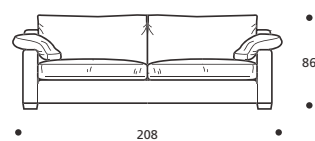

Art. 8690 DIVANO 148 2POSTI
DIMENSIONI: 148 x 91 x H.86
Mt. TESSUTO h.140 per confezione: 11,80

PIEDI OPTIONALS

- In legno tinta ciliegio - In legno tinta faggio - In legno grezzo

Art. 8691 DIVANO 168 3POSTI RIDOTTO
DIMENSIONI: 168 x 91 x H.86
Mt. TESSUTO h.140 per confezione: 12,40

PIEDI OPTIONALS

- In legno tinta ciliegio - In legno tinta faggio - In legno grezzo

Art. 8692 DIVANO 188 3POSTI
DIMENSIONI: 188 x 91 x H.86
Mt. TESSUTO h.140 per confezione: 13,40

PIEDI OPTIONALS

- In legno tinta ciliegio - In legno tinta faggio - In legno grezzo

Art. 8693 DIVANO 208 3POSTI GRANDE
DIMENSIONI: 208 x 91 x H.86
Mt. TESSUTO h.140 per confezione: 14,40

PIEDI OPTIONALS

- In legno tinta ciliegio - In legno tinta faggio - In legno grezzo

Art. 8698 POLTRONA 83
DIMENSIONI: 83 x 91 x H.86
Mt. TESSUTO h.140 per confezione: 5,80