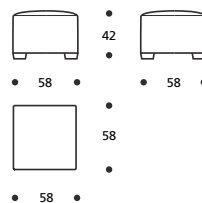

Art. 8690 DIVANO 148 2POSTI
DIMENSIONI: 148 x 91 x H.86
Mt. TESSUTO h.140 per confezione: 11,80

PIEDI OPTIONALS

- In legno tinta ciliegio - In legno tinta faggio - In legno grezzo

Art. 8691 DIVANO 168 3POSTI RIDOTTO
DIMENSIONI: 168 x 91 x H.86
Mt. TESSUTO h.140 per confezione: 12,40

PIEDI OPTIONALS

- In legno tinta ciliegio - In legno tinta faggio - In legno grezzo

Art. 8692 DIVANO 188 3POSTI
DIMENSIONI: 188 x 91 x H.86
Mt. TESSUTO h.140 per confezione: 13,40

PIEDI OPTIONALS

- In legno tinta ciliegio - In legno tinta faggio - In legno grezzo

Art. 8693 DIVANO 208 3POSTI GRANDE
DIMENSIONI: 208 x 91 x H.86
Mt. TESSUTO h.140 per confezione: 14,40

PIEDI OPTIONALS

- In legno tinta ciliegio - In legno tinta faggio - In legno grezzo

Art. 8698 POLTRONA 83
DIMENSIONI: 83 x 91 x H.86
Mt. TESSUTO h.140 per confezione: 5,80

PIEDI OPTIONALS

- In legno tinta ciliegio - In legno tinta faggio - In legno grezzo

Art. 8697 POUFF 58x58
DIMENSIONI: 58 x 58 x H.42
Mt. TESSUTO h.140 per confezione: 2,20

PIEDI OPTIONALS

- In legno tinta ciliegio - In legno tinta faggio - In legno grezzo