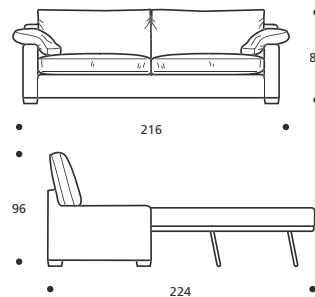

ginger divaniletto

NON DISPONIBILE IN ECOPELLE

VERSIONE STANDARD

- Piede in legno tinta wengè
- Cuscini seduta in "POLIDAC"
- Cuscini schienale in "POLIDAC"
- Cuscini bracciolo in "MOLLA PIUMA"

Art. 8680 DIVANO 172 3POSTI RIDOTTO LETTO
DIMENSIONI: 172 x 92/224 x H.86/96
MATERASSO A MOLLE: 115 x 192 x H.13
Mt. TESSUTO h.140 per confezione: 12,30

- Materasso "COMFORT" alto cm.10

PIEDI OPTIONALS

- In legno tinta ciliegio - In legno tinta faggio - In legno grezzo

Art. 8681 DIVANO 202 3POSTI LETTO
DIMENSIONI: 202 x 92/224 x H.86/96
MATERASSO A MOLLE: 145 x 192 x H.13
Mt. TESSUTO h.140 per confezione: 13,30

- Materasso "COMFORT" alto cm.10

PIEDI OPTIONALS

- In legno tinta ciliegio - In legno tinta faggio - In legno grezzo

Art. 8682 DIVANO 216 3POSTI GRANDE LETTO
DIMENSIONI: 216 x 92/224 x H.86/96
MATERASSO A MOLLE: 160 x 192 x H.13
Mt. TESSUTO h.140 per confezione: 13,80

Art. 8690 DIVANO 148 2POSTI
DIMENSIONI: 148 x 91 x H.86
Mt. TESSUTO h.140 per confezione: 11,80

PIEDI OPTIONALS

- In legno tinta ciliegio - In legno tinta faggio - In legno grezzo

Art. 8691 DIVANO 168 3POSTI RIDOTTO
DIMENSIONI: 168 x 91 x H.86
Mt. TESSUTO h.140 per confezione: 12,40