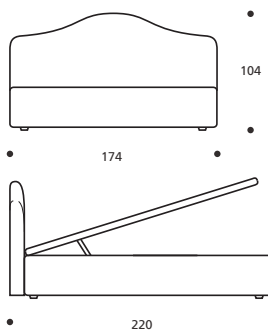

gregory classic

VERSIONE STANDARD

- Rete ortopedica con doghe di legno
- Testata e fasce perimetrali imbottite in "POLIDAC" e rivestite in vellutino di cotone
- Altezza piede standard ABS nero cm. 21

TABELLA ALTEZZE

HP	cm. 21
HT	cm. 8
HF	cm. 19
HI	cm. 3
HS	cm. 97

NON DISPONIBILE IN ECOPELLE

Art. 8307/170 GREGORY CLASSIC
LETTO MATRIMONIALE
DIMENSIONI: 170 x 214 x H.97
Mt. TESSUTO h.140 per confezione: 6,80

- Materasso consigliato cm.160x200
- LETTO SU MISURA
- LETTO CON RETE DIVISA

Art. 8306/130 GREGORY CLASSIC
LETTO FRANCESE
DIMENSIONI: 130 x 214 x H.97
Mt. TESSUTO h.140 per confezione: 6,00

- Materasso consigliato cm.120x200
- LETTO SU MISURA

PIEDI OPTIONALS

- piede metallo T/alluminio h. cm. 21
- piede metallo T/alluminio h. cm. 26
- piede legno T/ciliegio h. cm. 21
- piede ABS nero con ruota unidirezionale h. cm. 21

* Le altezze del letto variano con l'altezza del piede (vedi tabella).

gregory cargo

VERSIONE STANDARD

- Rete ortopedica con doghe di legno
- Testata e fasce perimetrali imbottite in "POLIDAC" e rivestite in vellutino di cotone
- Altezza piede standard ABS nero cm. 5

TABELLA ALTEZZE

HP	cm. 5
HC	cm. 20
HF	cm. 29
HI	cm. 1,5
HS	cm. 104

NON DISPONIBILE IN ECOPELLE

Art. 8309/174 GREGORY CARGO
LETTO MATRIMONIALE
DIMENSIONI: 174 x 220 x H.104
Mt. TESSUTO h.140 per confezione: 7,10

- Materasso consigliato cm.160x200
- Nessuna possibilità di realizzazione su misura

Art. 8308/134 GREGORY CARGO
LETTO FRANCESE
DIMENSIONI: 134 x 220 x H.104
Mt. TESSUTO h.140 per confezione: 6,30

- Materasso consigliato cm.120x200
- Nessuna possibilità di realizzazione su misura

PIEDI OPTIONALS

- piede legno h. cm. 7 tinta ciliegio, tinta wengé, tinta faggio, grezzo

* Le altezze del letto variano con l'altezza del piede (vedi tabella).