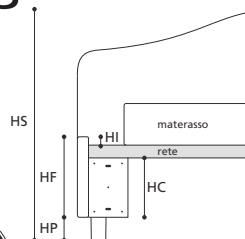

PIEDI OPTIONALS

- * piede legno h. cm. 7 tinta ciliegio, tinta wengé, tinta faggio, grezzo

* Le altezze del letto variano con l'altezza del piede (vedi tabella).

gregory serie 3

VERSIONE STANDARD

- Rete ortopedica con doghe di legno
- Testata e fasce perimetrali imbottite in "POLIDAC" e rivestite in vellutino di cotone
- Altezza piede in legno tinta wengè cm. 10

TABELLA ALTEZZE

HP	cm. 10
HC	cm. 23
HF	cm. 29
HI	cm. 3
HS	cm. 109

Attenzione: le altezze riportate si riferiscono alla versione con piede standard H. cm. 10

NON DISPONIBILE IN ECOPELLE

Art. 8142/174 GREGORY SERIE 3