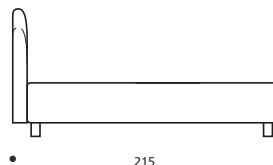

gregory serie 3

VERSIONE STANDARD

- Rete ortopedica con doghe di legno
- Testata e fasce perimetrali imbottite in "POLIDAC" e rivestite in vellutino di cotone
- Altezza piede in legno tinta wengè cm. 10

TABELLA ALTEZZE

HP	cm. 10
HC	cm. 23
HF	cm. 29
HI	cm. 3
HS	cm. 109

Attenzione: le altezze riportate si riferiscono alla versione con piede standard H. cm. 10

NON DISPONIBILE IN ECOPELLE

Art. 8142/174 GREGORY SERIE 3

LETTO MATRIMONIALE
DIMENSIONI: 174 x 215 x H.109
Mt. TESSUTO h.140 per confezione: 6,80
■ Materasso consigliato cm.160x200

- LETTO SU MISURA
- LETTO CON RETE DIVISA

Art. 8141/134 GREGORY SERIE 3

LETTO FRANCESE
DIMENSIONI: 134 x 215 x H.109
Mt. TESSUTO h.140 per confezione: 6,20
■ Materasso consigliato cm.120x200

- LETTO SU MISURA

gregory serie 7

VERSIONE STANDARD

- Rete ortopedica con doghe di legno
- Testata e fasce perimetrali imbottite in "POLIDAC" e rivestite in vellutino di cotone
- Altezza piede in legno tinta wengè cm. 10

TABELLA ALTEZZE

HP	cm. 10
HC	cm. 19
HF	cm. 29
HI	cm. 7
HS	cm. 109

Attenzione: le altezze riportate si riferiscono alla versione con piede standard H. cm. 10

NON DISPONIBILE IN ECOPELLE

Art. 8147/174 GREGORY SERIE 7

LETTO MATRIMONIALE
DIMENSIONI: 174 x 215 x H.109
Mt. TESSUTO h.140 per confezione: 6,80
■ Materasso consigliato cm.160x200

- LETTO SU MISURA
- LETTO CON RETE DIVISA

Art. 8146/134 GREGORY SERIE 7

LETTO FRANCESE
DIMENSIONI: 134 x 215 x H.109
Mt. TESSUTO h.140 per confezione: 6,20
■ Materasso consigliato cm.120x200

- LETTO SU MISURA