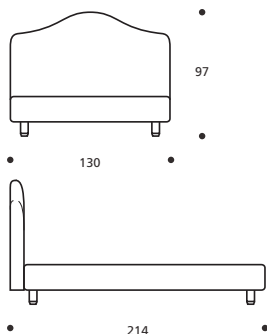

PIEDI OPTIONALS

- piede metallo T/alluminio h. cm. 21
- piede metallo T/alluminio h. cm. 26
- piede legno T/ciliegio h. cm. 21
- piede ABS nero con ruota unidirezionale h. cm. 21

* Le altezze del letto variano con l'altezza del piede (vedi tabella).

gregory cargo

VERSIONE STANDARD

- Rete ortopedica con doghe di legno
- Testata e fasce perimetrali imbottite in "POLIDAC" e rivestite in vellutino di cotone
- Altezza piede standard ABS nero cm. 5