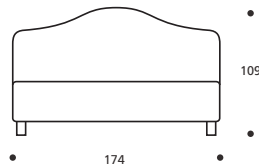

HP	cm. 5
HC	cm. 20
HF	cm. 29
HI	cm. 1,5
HS	cm. 104

Attenzione: le altezze riportate si riferiscono alla versione con piede standard H. cm.5

NON DISPONIBILE IN ECOPELLE

Art. 8309/174 GREGORY CARGO
 LETTO MATRIMONIALE
 DIMENSIONI: 174 x 220 x H.104
 Mt. TESSUTO h.140 per confezione: 7,10

TABELLA ALTEZZE

HP	cm. 10
HC	cm. 23
HF	cm. 29
HI	cm. 3
HS	cm. 109

Attenzione: le altezze riportate si riferiscono alla versione con piede standard H. cm. 10

NON DISPONIBILE IN ECOPELLE

Art. 8142/174 GREGORY SERIE 3

TABELLA ALTEZZE

HP	cm. 10
HC	cm. 19
HF	cm. 29
HI	cm. 7
HS	cm. 109

Attenzione: le altezze riportate si riferiscono alla versione con piede standard H. cm. 10

NON DISPONIBILE IN ECOPELLE

Art. 8147/174 GREGORY SERIE 7

LETTO MATRIMONIALE
DIMENSIONI: 174 x 215 x H.109
Mt. TESSUTO h.140 per confezione: 6,80
■ Materasso consigliato cm.160x200

- LETTO SU MISURA
- LETTO CON RETE DIVISA

Art. 8146/134 GREGORY SERIE 7

LETTO FRANCESE
DIMENSIONI: 134 x 215 x H.109
Mt. TESSUTO h.140 per confezione: 6,20
■ Materasso consigliato cm.120x200