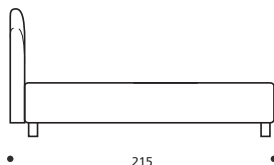

TABELLA ALTEZZE

HP	cm. 10
HC	cm. 23
HF	cm. 29
HI	cm. 3
HS	cm. 109

Attenzione: le altezze riportate si riferiscono alla versione con piede standard H. cm. 10

NON DISPONIBILE IN ECOPELLE

Art. 8142/174 GREGORY SERIE 3

LETTO MATRIMONIALE
DIMENSIONI: 174 x 215 x H.109
Mt. TESSUTO h.140 per confezione: 6,80
■ Materasso consigliato cm.160x200

- LETTO SU MISURA
- LETTO CON RETE DIVISA

Art. 8141/134 GREGORY SERIE 3

LETTO FRANCESE
DIMENSIONI: 134 x 215 x H.109
Mt. TESSUTO h.140 per confezione: 6,20
■ Materasso consigliato cm.120x200