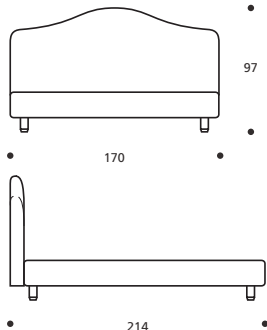

Art. 8306/130 GREGORY CLASSIC
LETTO FRANCESE
DIMENSIONI: 130 x 214 x H.97
Mt. TESSUTO h.140 per confezione: 6,00

- Materasso consigliato cm.120x200
- LETTO SU MISURA