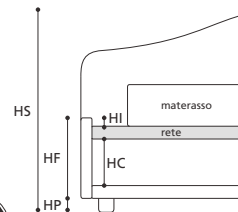

TABELLA ALTEZZE

HP	cm. 5
HC	cm. 20
HF	cm. 29
HI	cm. 1,5
HS	cm. 104

NON DISPONIBILE IN ECOPELLE

Art. 8309/174 GREGORY CARGO
LETTO MATRIMONIALE
DIMENSIONI: 174 x 220 x H.104
Mt. TESSUTO h.140 per confezione: 7,10

- Materasso consigliato cm.160x200
- Nessuna possibilità di realizzazione su misura