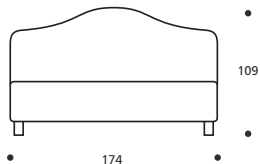

HP	cm. 5
HC	cm. 20
HF	cm. 29
HI	cm. 1,5
HS	cm. 104

Attenzione: le altezze riportate si riferiscono alla versione con piede standard H. cm.5

NON DISPONIBILE IN ECOPELLE

Art. 8309/174 GREGORY CARGO
 LETTO MATRIMONIALE
 DIMENSIONI: 174 x 220 x H.104
 Mt. TESSUTO h.140 per confezione: 7,10

TABELLA ALTEZZE

HP	cm. 10
HC	cm. 23
HF	cm. 29
HI	cm. 3
HS	cm. 109

Attenzione: le altezze riportate si riferiscono alla versione con piede standard H. cm. 10

NON DISPONIBILE IN ECOPELLE

Art. 8142/174 GREGORY SERIE 3

LETTO MATRIMONIALE
DIMENSIONI: 174 x 215 x H.109
Mt. TESSUTO h.140 per confezione: 6,80
■ Materasso consigliato cm.160x200

- LETTO SU MISURA
- LETTO CON RETE DIVISA

Art. 8141/134 GREGORY SERIE 3

LETTO FRANCESE
DIMENSIONI: 134 x 215 x H.109
Mt. TESSUTO h.140 per confezione: 6,20
■ Materasso consigliato cm.120x200