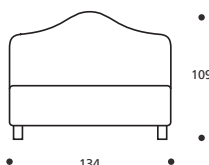

Art. 8141/134 GREGORY SERIE 3

LETTO FRANCESE
DIMENSIONI: 134 x 215 x H.109
Mt. TESSUTO h.140 per confezione: 6,20
■ Materasso consigliato cm.120x200

- LETTO SU MISURA