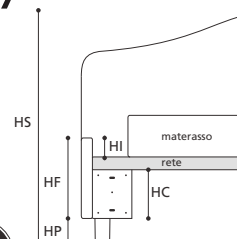

- LETTO SU MISURA

gregory serie 7

VERSIONE STANDARD

- Rete ortopedica con doghe di legno
- Testata e fasce perimetrali imbottite in "POLIDAC" e rivestite in vellutino di cotone
- Altezza piede in legno tinta wengè cm. 10

TABELLA ALTEZZE

HP	cm. 10
HC	cm. 19
HF	cm. 29
HI	cm. 7
HS	cm. 109

Attenzione: le altezze riportate si riferiscono alla versione con piede standard H. cm. 10

NON DISPONIBILE IN ECOPELLE

Art. 8147/174 GREGORY SERIE 7