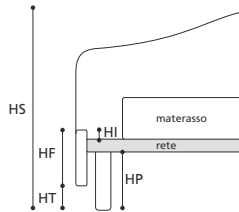

gregory classic

VERSIONE STANDARD

- Rete ortopedica con doghe di legno
- Testata e fasce perimetrali imbottite in "POLIDAC" e rivestite in vellutino di cotone
- Altezza piede standard ABS nero cm. 21

TABELLA ALTEZZE

HP	cm. 21
HT	cm. 8
HF	cm. 19
HI	cm. 3
HS	cm. 97

NON DISPONIBILE IN ECOPELLE

Art. 8307/170 GREGORY CLASSIC
LETTO MATRIMONIALE
DIMENSIONI: 170 x 214 x H.97
Mt. TESSUTO h.140 per confezione: 6,80

- Materasso consigliato cm.160x200
- LETTO SU MISURA
- LETTO CON RETE DIVISA