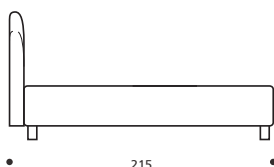

Art. 8141/134 GREGORY SERIE 3

LETTO FRANCESE
DIMENSIONI: 134 x 215 x H.109
Mt. TESSUTO h.140 per confezione: 6,20
■ Materasso consigliato cm.120x200

- LETTO SU MISURA