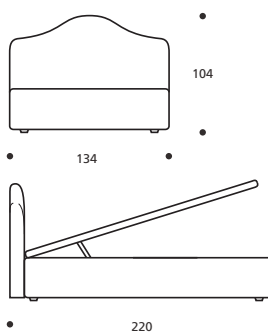

Art. 8308/134 GREGORY CARGO
LETTO FRANCESE
DIMENSIONI: 134 x 220 x H.104
Mt. TESSUTO h.140 per confezione: 6,30

- Materasso consigliato cm.120x200
- Nessuna possibilità di realizzazione su misura