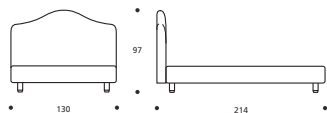

GREGORY SERIE 7 E' REALIZZABILE NELLA VERSIONE "LETTO SU MISURA"

Art. 8307/170 LETTO MATRIMONIALE
DIMENSIONI: 170 X 214 X H. 97

Art. 8309/174 LETTO MATRIMONIALE
DIMENSIONI: 174 X 220 X H. 104

Art. 8142/174 LETTO MATRIMONIALE
DIMENSIONI: 174 X 215 X H. 109

Art. 8147/174 LETTO MATRIMONIALE
DIMENSIONI: 174 X 215 X H. 109

Art. 8306/130 LETTO FRANCESE
DIMENSIONI: 130 X 214 X H. 97

Art. 8308/134 LETTO FRANCESE
DIMENSIONI: 134 X 220 X H. 104

Art. 8141/134 LETTO FRANCESE
DIMENSIONI: 134 X 215 X H. 109

Art. 8146/134 LETTO FRANCESE
DIMENSIONI: 134 X 215 X H. 109

* Le altezze del letto variano con l'altezza del piede (vedi tabella).