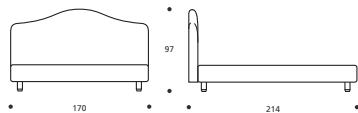

gregory programma

gregory classic

gregory cargo

gregory serie3

gregory serie7

GREGORY CLASSIC E' REALIZZABILE NELLA VERSIONE "LETTO SU MISURA"

GREGORY CARGO NON DISPONIBILE SU MISURA

GREGORY SERIE 3 E' REALIZZABILE NELLA VERSIONE "LETTO SU MISURA"

GREGORY SERIE 7 E' REALIZZABILE NELLA VERSIONE "LETTO SU MISURA"

Art. 8307/170 LETTO MATRIMONIALE
DIMENSIONI: 170 X 214 X H. 97

Art. 8309/174 LETTO MATRIMONIALE
DIMENSIONI: 174 X 220 X H. 104

Art. 8142/174 LETTO MATRIMONIALE
DIMENSIONI: 174 X 215 X H. 109

Art. 8147/174 LETTO MATRIMONIALE
DIMENSIONI: 174 X 215 X H. 109

Art. 8306/130 LETTO FRANCESE
DIMENSIONI: 130 X 214 X H. 97

Art. 8308/134 LETTO FRANCESE
DIMENSIONI: 134 X 220 X H. 104

Art. 8141/134 LETTO FRANCESE
DIMENSIONI: 134 X 215 X H. 109

Art. 8146/134 LETTO FRANCESE
DIMENSIONI: 134 X 215 X H. 109

* Le altezze del letto variano con l'altezza del piede (vedi tabella).