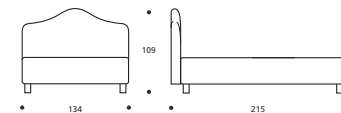

GREGORY SERIE 7 E' REALIZZABILE NELLA VERSIONE "LETTO SU MISURA"

Art. 8307/170 LETTO MATRIMONIALE
DIMENSIONI: 170 X 214 X H. 97

Art. 8309/174 LETTO MATRIMONIALE
DIMENSIONI: 174 X 220 X H. 104

Art. 8142/174 LETTO MATRIMONIALE
DIMENSIONI: 174 X 215 X H. 109

Art. 8147/174 LETTO MATRIMONIALE
DIMENSIONI: 174 X 215 X H. 109

Art. 8306/130 LETTO FRANCESE
DIMENSIONI: 130 X 214 X H. 97

Art. 8308/134 LETTO FRANCESE
DIMENSIONI: 134 X 220 X H. 104

Art. 8141/134 LETTO FRANCESE
DIMENSIONI: 134 X 215 X H. 109

Art. 8146/134 LETTO FRANCESE
DIMENSIONI: 134 X 215 X H. 109

* Le altezze del letto variano con l'altezza del piede (vedi tabella).