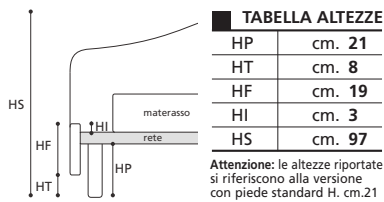

gregory programma

gregory classic

gregory cargo

gregory serie3

gregory serie7

GREGORY CLASSIC E' REALIZZABILE NELLA VERSIONE "LETTO SU MISURA"

GREGORY CARGO NON DISPONIBILE SU MISURA

GREGORY SERIE 3 E' REALIZZABILE NELLA VERSIONE "LETTO SU MISURA"

GREGORY SERIE 7 E' REALIZZABILE NELLA VERSIONE "LETTO SU MISURA"

Art. 8307/170 LETTO MATRIMONIALE
DIMENSIONI: 170 X 214 X H. 97

Art. 8309/174 LETTO MATRIMONIALE
DIMENSIONI: 174 X 220 X H. 104

Art. 8142/174 LETTO MATRIMONIALE
DIMENSIONI: 174 X 215 X H. 109

Art. 8147/174 LETTO MATRIMONIALE
DIMENSIONI: 174 X 215 X H. 109

Art. 8306/130 LETTO FRANCESE
DIMENSIONI: 130 X 214 X H. 97

Art. 8308/134 LETTO FRANCESE
DIMENSIONI: 134 X 220 X H. 104

Art. 8141/134 LETTO FRANCESE
DIMENSIONI: 134 X 215 X H. 109

Art. 8146/134 LETTO FRANCESE
DIMENSIONI: 134 X 215 X H. 109

* Le altezze del letto variano con l'altezza del piede (vedi tabella).