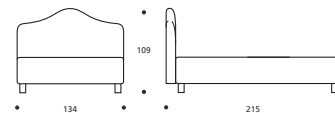

GREGORY SERIE 7 E' REALIZZABILE NELLA VERSIONE "LETTO SU MISURA"

Art. 8307/170 LETTO MATRIMONIALE
DIMENSIONI: 170 X 214 X H. 97

Art. 8309/174 LETTO MATRIMONIALE
DIMENSIONI: 174 X 220 X H. 104

Art. 8142/174 LETTO MATRIMONIALE
DIMENSIONI: 174 X 215 X H. 109

Art. 8147/174 LETTO MATRIMONIALE
DIMENSIONI: 174 X 215 X H. 109

Art. 8306/130 LETTO FRANCESE
DIMENSIONI: 130 X 214 X H. 97

Art. 8308/134 LETTO FRANCESE
DIMENSIONI: 134 X 220 X H. 104

Art. 8141/134 LETTO FRANCESE
DIMENSIONI: 134 X 215 X H. 109

Art. 8146/134 LETTO FRANCESE
DIMENSIONI: 134 X 215 X H. 109

* Le altezze del letto variano con l'altezza del piede (vedi tabella).