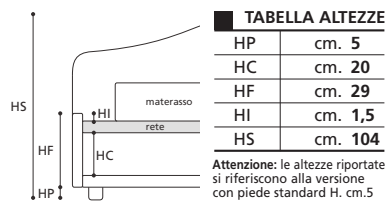

gregory programma

gregory classic

gregory cargo

gregory serie3

gregory serie7

GREGORY CLASSIC E' REALIZZABILE NELLA VERSIONE "LETTO SU MISURA"

GREGORY CARGO NON DISPONIBILE SU MISURA

GREGORY SERIE 3 E' REALIZZABILE NELLA VERSIONE "LETTO SU MISURA"

GREGORY SERIE 7 E' REALIZZABILE NELLA VERSIONE "LETTO SU MISURA"

Art. 8307/170 LETTO MATRIMONIALE
DIMENSIONI: 170 X 214 X H. 97

Art. 8309/174 LETTO MATRIMONIALE
DIMENSIONI: 174 X 220 X H. 104

Art. 8142/174 LETTO MATRIMONIALE
DIMENSIONI: 174 X 215 X H. 109

Art. 8147/174 LETTO MATRIMONIALE
DIMENSIONI: 174 X 215 X H. 109

Art. 8306/130 LETTO FRANCESE
DIMENSIONI: 130 X 214 X H. 97

Art. 8308/134 LETTO FRANCESE
DIMENSIONI: 134 X 220 X H. 104

Art. 8141/134 LETTO FRANCESE
DIMENSIONI: 134 X 215 X H. 109

Art. 8146/134 LETTO FRANCESE
DIMENSIONI: 134 X 215 X H. 109

* Le altezze del letto variano con l'altezza del piede (vedi tabella).