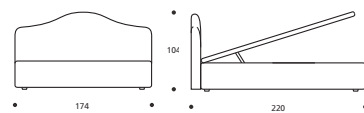

gregory programma

gregory classic

gregory cargo

gregory serie3

gregory serie7

GREGORY CLASSIC E' REALIZZABILE NELLA VERSIONE "LETTO SU MISURA"

GREGORY CARGO NON DISPONIBILE SU MISURA

GREGORY SERIE 3 E' REALIZZABILE NELLA VERSIONE "LETTO SU MISURA"

GREGORY SERIE 7 E' REALIZZABILE NELLA VERSIONE "LETTO SU MISURA"

Art. 8307/170 LETTO MATRIMONIALE
DIMENSIONI: 170 X 214 X H. 97

Art. 8309/174 LETTO MATRIMONIALE
DIMENSIONI: 174 X 220 X H. 104

Art. 8142/174 LETTO MATRIMONIALE
DIMENSIONI: 174 X 215 X H. 109

Art. 8147/174 LETTO MATRIMONIALE
DIMENSIONI: 174 X 215 X H. 109

Art. 8306/130 LETTO FRANCESE
DIMENSIONI: 130 X 214 X H. 97

Art. 8308/134 LETTO FRANCESE
DIMENSIONI: 134 X 220 X H. 104

Art. 8141/134 LETTO FRANCESE
DIMENSIONI: 134 X 215 X H. 109

Art. 8146/134 LETTO FRANCESE
DIMENSIONI: 134 X 215 X H. 109

* Le altezze del letto variano con l'altezza del piede (vedi tabella).