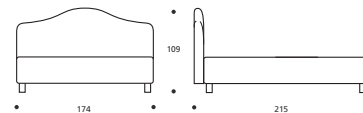

gregory programma

gregory classic

gregory cargo

gregory serie3

gregory serie7

GREGORY CLASSIC E' REALIZZABILE NELLA VERSIONE "LETTO SU MISURA"

GREGORY CARGO NON DISPONIBILE SU MISURA

GREGORY SERIE 3 E' REALIZZABILE NELLA VERSIONE "LETTO SU MISURA"

GREGORY SERIE 7 E' REALIZZABILE NELLA VERSIONE "LETTO SU MISURA"

Art. 8307/170 LETTO MATRIMONIALE
DIMENSIONI: 170 X 214 X H. 97

Art. 8309/174 LETTO MATRIMONIALE
DIMENSIONI: 174 X 220 X H. 104

Art. 8142/174 LETTO MATRIMONIALE
DIMENSIONI: 174 X 215 X H. 109

Art. 8147/174 LETTO MATRIMONIALE
DIMENSIONI: 174 X 215 X H. 109

Art. 8306/130 LETTO FRANCESE
DIMENSIONI: 130 X 214 X H. 97

Art. 8308/134 LETTO FRANCESE
DIMENSIONI: 134 X 220 X H. 104

Art. 8141/134 LETTO FRANCESE
DIMENSIONI: 134 X 215 X H. 109

Art. 8146/134 LETTO FRANCESE
DIMENSIONI: 134 X 215 X H. 109

* Le altezze del letto variano con l'altezza del piede (vedi tabella).