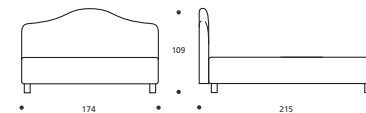

GREGORY SERIE 7 E' REALIZZABILE NELLA VERSIONE "LETTO SU MISURA"

Art. 8307/170 LETTO MATRIMONIALE
DIMENSIONI: 170 X 214 X H. 97

Art. 8309/174 LETTO MATRIMONIALE
DIMENSIONI: 174 X 220 X H. 104

Art. 8142/174 LETTO MATRIMONIALE
DIMENSIONI: 174 X 215 X H. 109

Art. 8147/174 LETTO MATRIMONIALE
DIMENSIONI: 174 X 215 X H. 109

Art. 8306/130 LETTO FRANCESE
DIMENSIONI: 130 X 214 X H. 97

Art. 8308/134 LETTO FRANCESE
DIMENSIONI: 134 X 220 X H. 104

Art. 8141/134 LETTO FRANCESE
DIMENSIONI: 134 X 215 X H. 109

Art. 8146/134 LETTO FRANCESE
DIMENSIONI: 134 X 215 X H. 109

* Le altezze del letto variano con l'altezza del piede (vedi tabella).