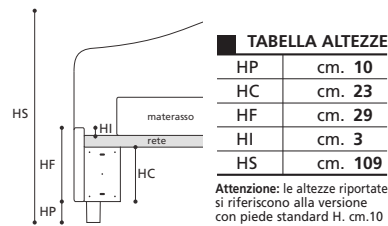

gregory programma

gregory classic

gregory cargo

gregory serie3

gregory serie7

GREGORY CLASSIC E' REALIZZABILE NELLA VERSIONE "LETTO SU MISURA"

GREGORY CARGO NON DISPONIBILE SU MISURA

GREGORY SERIE 3 E' REALIZZABILE NELLA VERSIONE "LETTO SU MISURA"

GREGORY SERIE 7 E' REALIZZABILE NELLA VERSIONE "LETTO SU MISURA"

Art. 8307/170 LETTO MATRIMONIALE
DIMENSIONI: 170 X 214 X H. 97

Art. 8309/174 LETTO MATRIMONIALE
DIMENSIONI: 174 X 220 X H. 104

Art. 8142/174 LETTO MATRIMONIALE
DIMENSIONI: 174 X 215 X H. 109

Art. 8147/174 LETTO MATRIMONIALE
DIMENSIONI: 174 X 215 X H. 109

Art. 8306/130 LETTO FRANCESE
DIMENSIONI: 130 X 214 X H. 97

Art. 8308/134 LETTO FRANCESE
DIMENSIONI: 134 X 220 X H. 104

Art. 8141/134 LETTO FRANCESE
DIMENSIONI: 134 X 215 X H. 109

Art. 8146/134 LETTO FRANCESE
DIMENSIONI: 134 X 215 X H. 109

* Le altezze del letto variano con l'altezza del piede (vedi tabella).