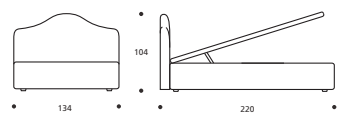

GREGORY SERIE 7 E' REALIZZABILE NELLA VERSIONE "LETTO SU MISURA"

Art. 8307/170 LETTO MATRIMONIALE
DIMENSIONI: 170 X 214 X H. 97

Art. 8309/174 LETTO MATRIMONIALE
DIMENSIONI: 174 X 220 X H. 104

Art. 8142/174 LETTO MATRIMONIALE
DIMENSIONI: 174 X 215 X H. 109

Art. 8147/174 LETTO MATRIMONIALE
DIMENSIONI: 174 X 215 X H. 109

Art. 8306/130 LETTO FRANCESE
DIMENSIONI: 130 X 214 X H. 97

Art. 8308/134 LETTO FRANCESE
DIMENSIONI: 134 X 220 X H. 104

Art. 8141/134 LETTO FRANCESE
DIMENSIONI: 134 X 215 X H. 109

Art. 8146/134 LETTO FRANCESE
DIMENSIONI: 134 X 215 X H. 109

* Le altezze del letto variano con l'altezza del piede (vedi tabella).