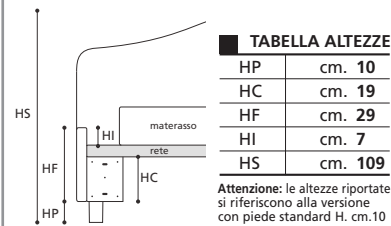

gregory programma

gregory classic

gregory cargo

gregory serie3

gregory serie7

GREGORY CLASSIC E' REALIZZABILE NELLA VERSIONE "LETTO SU MISURA"

GREGORY CARGO NON DISPONIBILE SU MISURA

GREGORY SERIE 3 E' REALIZZABILE NELLA VERSIONE "LETTO SU MISURA"

GREGORY SERIE 7 E' REALIZZABILE NELLA VERSIONE "LETTO SU MISURA"

Art. 8307/170 LETTO MATRIMONIALE
DIMENSIONI: 170 X 214 X H. 97

Art. 8309/174 LETTO MATRIMONIALE
DIMENSIONI: 174 X 220 X H. 104

Art. 8142/174 LETTO MATRIMONIALE
DIMENSIONI: 174 X 215 X H. 109

Art. 8147/174 LETTO MATRIMONIALE
DIMENSIONI: 174 X 215 X H. 109

Art. 8306/130 LETTO FRANCESE
DIMENSIONI: 130 X 214 X H. 97

Art. 8308/134 LETTO FRANCESE
DIMENSIONI: 134 X 220 X H. 104

Art. 8141/134 LETTO FRANCESE
DIMENSIONI: 134 X 215 X H. 109

Art. 8146/134 LETTO FRANCESE
DIMENSIONI: 134 X 215 X H. 109

* Le altezze del letto variano con l'altezza del piede (vedi tabella).