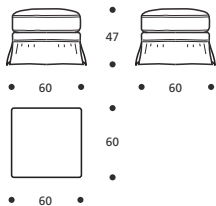

## Art. 9523 POLTRONA 95

DIMENSIONI: 95 X 100 X H. 97  
Mt. TESSUTO H.140 per confezione: 7,80

- Cuscino seduta versione "POLIPIUMA"

## Art. 9533 POUFF 60x60

DIMENSIONI: 60 x 60 x H. 47  
Mt. TESSUTO h.140 per confezione: 3,80

- Cuscino seduta versione "POLIPIUMA"