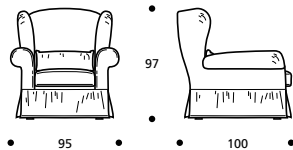

## Art. 9523 POLTRONA 95

DIMENSIONI: 95 X 100 X H. 97  
Mt. TESSUTO H.140 per confezione: 7,80

- Cuscino seduta versione "POLIPIUMA"

## Art. 9533 POUFF 60x60

DIMENSIONI: 60 x 60 x H. 47  
Mt. TESSUTO h.140 per confezione: 3,80

- Cuscino seduta versione "POLIPIUMA"