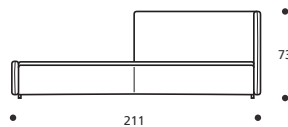

Art. 7104 LETTO 211 DIVANO
 DIMENSIONI: 211 x 98/119 x H.73
 Mt. TESSUTO h.140 per confezione: 5,60
 ■ Materasso consigliato cm. 90x200
 ● MATERASSO E COPRILETTO ESCLUSO

Art. 7116 LETTO 211 DIVANO
 DIMENSIONI: 211 x 98/119 x H.73
 Mt. TESSUTO h.140 per confezione: 6,90
 ■ Materasso consigliato cm. 90x200
 ● MATERASSO E COPRILETTO ESCLUSO

Art. 7118 LETTO 211 DIVANO
 DIMENSIONI: 211 x 98/119 x H.73
 Mt. TESSUTO h.140 per confezione: 5,60
 ■ Materasso consigliato cm. 90x200
 ● MATERASSO E COPRILETTO ESCLUSO

Art. 7108 LETTO 211 DIVANO
 DIMENSIONI: 211 x 98/119 x H.73
 Mt. TESSUTO h.140 per confezione: 5,60
 ■ Materasso consigliato cm. 90x200
 ● MATERASSO E COPRILETTO ESCLUSO

Art. 7120 LETTO 211 DIVANO
 DIMENSIONI: 211 x 98/119 x H.73
 Mt. TESSUTO h.140 per confezione: 6,90
 ■ Materasso consigliato cm. 90x200
 ● MATERASSO E COPRILETTO ESCLUSO

Art. 7122 LETTO 211 DIVANO
 DIMENSIONI: 211 x 98/119 x H.73
 Mt. TESSUTO h.140 per confezione: 5,60
 ■ Materasso consigliato cm. 90x200
 ● MATERASSO E COPRILETTO ESCLUSO

Art. 7112 LETTO 211 DIVANO
 DIMENSIONI: 211 x 98/119 x H.73
 Mt. TESSUTO h.140 per confezione: 4,20
 ■ Materasso consigliato cm. 90x200
 ● MATERASSO E COPRILETTO ESCLUSO

igor accessori

Art. 7130 MATERASSO 1° LETTO H.18
ORTOPEDICO A MOLLE
 DIMENSIONI: 90 x 200 x H.18