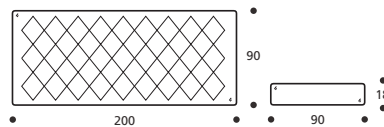

Art. 7120 LETTO 211 DIVANO
 DIMENSIONI: 211 x 98/119 x H.73
 Mt. TESSUTO h.140 per confezione: 6,90
 ■ Materasso consigliato cm. 90x200
 ● MATERASSO E COPRILETTO ESCLUSO

Art. 7122 LETTO 211 DIVANO
 DIMENSIONI: 211 x 98/119 x H.73
 Mt. TESSUTO h.140 per confezione: 5,60
 ■ Materasso consigliato cm. 90x200
 ● MATERASSO E COPRILETTO ESCLUSO

Art. 7112 LETTO 211 DIVANO
 DIMENSIONI: 211 x 98/119 x H.73
 Mt. TESSUTO h.140 per confezione: 4,20
 ■ Materasso consigliato cm. 90x200
 ● MATERASSO E COPRILETTO ESCLUSO

igor accessori

Art. 7130 MATERASSO 1° LETTO H.18
ORTOPEDICO A MOLLE
 DIMENSIONI: 90 x 200 x H.18

Art. 7132 MATERASSO 1° LETTO H.18
"COMFORT" CON SUPPORTO RIGIDO
 DIMENSIONI: 90 x 200 x H.18

Art. 7131 TELO COPRIMATERASSO
PER MATERASSO H.18
 Mt. TESSUTO h.140 per confezione: 4,00

NON DISPONIBILE IN ECOPELLE