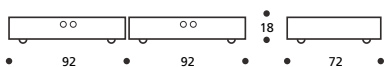

Art. 8032 MATERASSO 2° LETTO H.12
IN "POLIDAC"
 DIMENSIONI: 75 x 185 x H.12

Art. 8031 MATERASSO 2° LETTO H.12
"COMFORT"
 DIMENSIONI: 75 x 185 x H.12

Art. 8034 RETE 2° LETTO ESTRAIBILE H.8/34
A DOGHE ORTOPEDICA
 DIMENSIONI: 75 x 185 x H.8/34

**Art. 8027 2 CASSETTI ESTRAIBILI
CON RUOTE ABS NERO**
DIMENSIONI: 72 x 92 x H.18

DISPONIBILE IN ECOPELLE

Art. 7133 COPPIA CUSC. SCHIENALI IN "MOLLA PIUMA"
DIMENSIONI: 101 x 25 x H.42
Mt. TESSUTO h.140 per confezione: 3,30