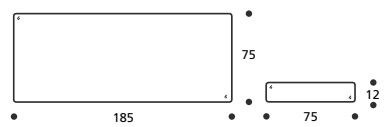

Art. 7132 MATERASSO 1° LETTO H.18
"COMFORT" CON SUPPORTO RIGIDO
 DIMENSIONI: 90 x 200 x H.18

Art. 7131 TELO COPRIMATERASSO
PER MATERASSO H.18
 Mt. TESSUTO h.140 per confezione: 4,00

NON DISPONIBILE IN ECOPELLE

Art. 8754 MATERASSO GRANDE 1° LETTO
H.18 ORTOPEDICO A MOLLE
 DIMENSIONI: 94 x 203 x h. 18 cm

Art. 8753 TELO COPRIMATERASSO
PER MATERASSO GRANDE H.18
 Mt. TESSUTO h.140 per confezione: 4,30

NON DISPONIBILE IN ECOPELLE

Art. 8032 MATERASSO 2° LETTO H.12
IN "POLIDAC"
 DIMENSIONI: 75 x 185 x H.12

Art. 8031 MATERASSO 2° LETTO H.12
"COMFORT"
 DIMENSIONI: 75 x 185 x H.12

Art. 8034 RETE 2° LETTO ESTRAIBILE H.8/34
A DOGHE ORTOPEDICA
 DIMENSIONI: 75 x 185 x H.8/34

**Art. 8027 2 CASSETTI ESTRAIBILI
CON RUOTE ABS NERO**
DIMENSIONI: 72 x 92 x H.18

DISPONIBILE IN ECOPELLE

Art. 7133 COPPIA CUSC. SCHIENALI IN "MOLLA PIUMA"
DIMENSIONI: 101 x 25 x H.42
Mt. TESSUTO h.140 per confezione: 3,30