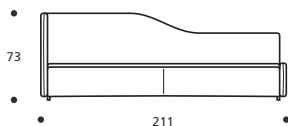

igor

■ Rete a doghe cm. 90x200 con meccanismo di avanzamento

■ Imbottitura "POLIDAC"

DISPONIBILE IN ECOPELLE

Art. 7103 LETTO 211 DIVANO
 DIMENSIONI: 211 x 98/119 x H.28
 Mt. TESSUTO h.140 per confezione: 2,80
 ■ Materasso consigliato cm. 90x200
 ● MATERASSO E COPRILETTO ESCLUSO

Art. 7104 LETTO 211 DIVANO
 DIMENSIONI: 211 x 98/119 x H.73
 Mt. TESSUTO h.140 per confezione: 5,60
 ■ Materasso consigliato cm. 90x200
 ● MATERASSO E COPRILETTO ESCLUSO

Art. 7116 LETTO 211 DIVANO
 DIMENSIONI: 211 x 98/119 x H.73
 Mt. TESSUTO h.140 per confezione: 6,90
 ■ Materasso consigliato cm. 90x200
 ● MATERASSO E COPRILETTO ESCLUSO

Art. 7118 LETTO 211 DIVANO
 DIMENSIONI: 211 x 98/119 x H.73
 Mt. TESSUTO h.140 per confezione: 5,60
 ■ Materasso consigliato cm. 90x200
 ● MATERASSO E COPRILETTO ESCLUSO

Art. 7108 LETTO 211 DIVANO
 DIMENSIONI: 211 x 98/119 x H.73
 Mt. TESSUTO h.140 per confezione: 5,60
 ■ Materasso consigliato cm. 90x200
 ● MATERASSO E COPRILETTO ESCLUSO

**Art. 8027 2 CASSETTI ESTRAIBILI
CON RUOTE ABS NERO**
DIMENSIONI: 72 x 92 x H.18

DISPONIBILE IN ECOPELLE

Art. 7133 COPPIA CUSC. SCHIENALI IN "MOLLA PIUMA"
DIMENSIONI: 101 x 25 x H.42
Mt. TESSUTO h.140 per confezione: 3,30