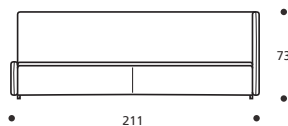

igor

■ Rete a doghe cm. 90x200 con meccanismo di avanzamento

■ Imbottitura "POLIDAC"

DISPONIBILE IN ECOPELLE

Art. 7103 LETTO 211 DIVANO
 DIMENSIONI: 211 x 98/119 x H.28
 Mt. TESSUTO h.140 per confezione: 2,80
 ■ Materasso consigliato cm. 90x200
 ● MATERASSO E COPRILETTO ESCLUSO

Art. 7104 LETTO 211 DIVANO
 DIMENSIONI: 211 x 98/119 x H.73
 Mt. TESSUTO h.140 per confezione: 5,60
 ■ Materasso consigliato cm. 90x200
 ● MATERASSO E COPRILETTO ESCLUSO

Art. 7116 LETTO 211 DIVANO
 DIMENSIONI: 211 x 98/119 x H.73
 Mt. TESSUTO h.140 per confezione: 6,90
 ■ Materasso consigliato cm. 90x200
 ● MATERASSO E COPRILETTO ESCLUSO

Art. 7118 LETTO 211 DIVANO
 DIMENSIONI: 211 x 98/119 x H.73
 Mt. TESSUTO h.140 per confezione: 5,60
 ■ Materasso consigliato cm. 90x200
 ● MATERASSO E COPRILETTO ESCLUSO

Art. 7108 LETTO 211 DIVANO
 DIMENSIONI: 211 x 98/119 x H.73
 Mt. TESSUTO h.140 per confezione: 5,60
 ■ Materasso consigliato cm. 90x200
 ● MATERASSO E COPRILETTO ESCLUSO

Art. 7120 LETTO 211 DIVANO
 DIMENSIONI: 211 x 98/119 x H.73
 Mt. TESSUTO h.140 per confezione: 6,90
 ■ Materasso consigliato cm. 90x200
 ● MATERASSO E COPRILETTO ESCLUSO

Art. 7122 LETTO 211 DIVANO
 DIMENSIONI: 211 x 98/119 x H.73
 Mt. TESSUTO h.140 per confezione: 5,60
 ■ Materasso consigliato cm. 90x200
 ● MATERASSO E COPRILETTO ESCLUSO