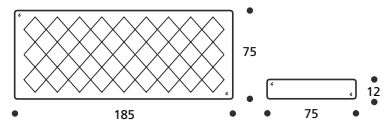

Art. 7132 MATERASSO 1° LETTO H.18
"COMFORT" CON SUPPORTO RIGIDO
 DIMENSIONI: 90 x 200 x H.18

Art. 7131 TELO COPRIMATERASSO
PER MATERASSO H.18
 Mt. TESSUTO h.140 per confezione: 4,00

NON DISPONIBILE IN ECOPELLE

Art. 8754 MATERASSO GRANDE 1° LETTO
H.18 ORTOPEDICO A MOLLE
 DIMENSIONI: 94 x 203 x h. 18 cm

Art. 8753 TELO COPRIMATERASSO
PER MATERASSO GRANDE H.18
 Mt. TESSUTO h.140 per confezione: 4,30

NON DISPONIBILE IN ECOPELLE

Art. 8032 MATERASSO 2° LETTO H.12
IN "POLIDAC"
 DIMENSIONI: 75 x 185 x H.12

Art. 8031 MATERASSO 2° LETTO H.12
"COMFORT"
 DIMENSIONI: 75 x 185 x H.12

Art. 8034 RETE 2° LETTO ESTRAIBILE H.8/34
A DOGHE ORTOPEDICA
 DIMENSIONI: 75 x 185 x H.8/34

**Art. 8027 2 CASSETTI ESTRAIBILI
CON RUOTE ABS NERO**
DIMENSIONI: 72 x 92 x H.18

DISPONIBILE IN ECOPELLE

Art. 7133 COPPIA CUSC. SCHIENALI IN "MOLLA PIUMA"
DIMENSIONI: 101 x 25 x H.42
Mt. TESSUTO h.140 per confezione: 3,30