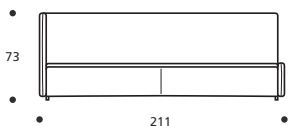

igor

■ Rete a doghe cm. 90x200 con meccanismo di avanzamento

■ Imbottitura "POLIDAC"

DISPONIBILE IN ECOPELLE

Art. 7103 LETTO 211 DIVANO
 DIMENSIONI: 211 x 98/119 x H.28
 Mt. TESSUTO h.140 per confezione: 2,80
 ■ Materasso consigliato cm. 90x200
 ● MATERASSO E COPRILETTO ESCLUSO

Art. 7104 LETTO 211 DIVANO
 DIMENSIONI: 211 x 98/119 x H.73
 Mt. TESSUTO h.140 per confezione: 5,60
 ■ Materasso consigliato cm. 90x200
 ● MATERASSO E COPRILETTO ESCLUSO

Art. 7116 LETTO 211 DIVANO
 DIMENSIONI: 211 x 98/119 x H.73
 Mt. TESSUTO h.140 per confezione: 6,90
 ■ Materasso consigliato cm. 90x200
 ● MATERASSO E COPRILETTO ESCLUSO

Art. 7118 LETTO 211 DIVANO
 DIMENSIONI: 211 x 98/119 x H.73
 Mt. TESSUTO h.140 per confezione: 5,60
 ■ Materasso consigliato cm. 90x200
 ● MATERASSO E COPRILETTO ESCLUSO

Art. 7108 LETTO 211 DIVANO
 DIMENSIONI: 211 x 98/119 x H.73
 Mt. TESSUTO h.140 per confezione: 5,60
 ■ Materasso consigliato cm. 90x200
 ● MATERASSO E COPRILETTO ESCLUSO

Art. 7120 LETTO 211 DIVANO
 DIMENSIONI: 211 x 98/119 x H.73
 Mt. TESSUTO h.140 per confezione: 6,90
 ■ Materasso consigliato cm. 90x200
 ● MATERASSO E COPRILETTO ESCLUSO

Art. 7122 LETTO 211 DIVANO
 DIMENSIONI: 211 x 98/119 x H.73
 Mt. TESSUTO h.140 per confezione: 5,60
 ■ Materasso consigliato cm. 90x200
 ● MATERASSO E COPRILETTO ESCLUSO