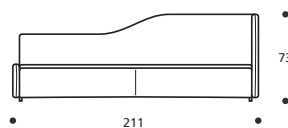

igor

■ Rete a doghe cm. 90x200 con meccanismo di avanzamento

■ Imbottitura "POLIDAC"

DISPONIBILE IN ECOPELLE

Art. 7103 LETTO 211 DIVANO
 DIMENSIONI: 211 x 98/119 x H.28
 Mt. TESSUTO h.140 per confezione: 2,80
 ■ Materasso consigliato cm. 90x200
 ● MATERASSO E COPRILETTO ESCLUSO

Art. 7104 LETTO 211 DIVANO
 DIMENSIONI: 211 x 98/119 x H.73
 Mt. TESSUTO h.140 per confezione: 5,60
 ■ Materasso consigliato cm. 90x200
 ● MATERASSO E COPRILETTO ESCLUSO

Art. 7116 LETTO 211 DIVANO
 DIMENSIONI: 211 x 98/119 x H.73
 Mt. TESSUTO h.140 per confezione: 6,90
 ■ Materasso consigliato cm. 90x200
 ● MATERASSO E COPRILETTO ESCLUSO

Art. 7118 LETTO 211 DIVANO
 DIMENSIONI: 211 x 98/119 x H.73
 Mt. TESSUTO h.140 per confezione: 5,60
 ■ Materasso consigliato cm. 90x200
 ● MATERASSO E COPRILETTO ESCLUSO

Art. 7108 LETTO 211 DIVANO
 DIMENSIONI: 211 x 98/119 x H.73
 Mt. TESSUTO h.140 per confezione: 5,60
 ■ Materasso consigliato cm. 90x200
 ● MATERASSO E COPRILETTO ESCLUSO

Art. 7120 LETTO 211 DIVANO
 DIMENSIONI: 211 x 98/119 x H.73
 Mt. TESSUTO h.140 per confezione: 6,90
 ■ Materasso consigliato cm. 90x200
 ● MATERASSO E COPRILETTO ESCLUSO

Art. 7122 LETTO 211 DIVANO
 DIMENSIONI: 211 x 98/119 x H.73
 Mt. TESSUTO h.140 per confezione: 5,60
 ■ Materasso consigliato cm. 90x200
 ● MATERASSO E COPRILETTO ESCLUSO