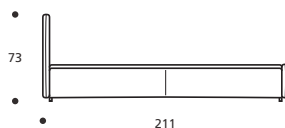

Art. 7104 LETTO 211 DIVANO
 DIMENSIONI: 211 x 98/119 x H.73
 Mt. TESSUTO h.140 per confezione: 5,60
 ■ Materasso consigliato cm. 90x200
 ● MATERASSO E COPRILETTO ESCLUSO

Art. 7116 LETTO 211 DIVANO
 DIMENSIONI: 211 x 98/119 x H.73
 Mt. TESSUTO h.140 per confezione: 6,90
 ■ Materasso consigliato cm. 90x200
 ● MATERASSO E COPRILETTO ESCLUSO

Art. 7118 LETTO 211 DIVANO
 DIMENSIONI: 211 x 98/119 x H.73
 Mt. TESSUTO h.140 per confezione: 5,60
 ■ Materasso consigliato cm. 90x200
 ● MATERASSO E COPRILETTO ESCLUSO

Art. 7108 LETTO 211 DIVANO
 DIMENSIONI: 211 x 98/119 x H.73
 Mt. TESSUTO h.140 per confezione: 5,60
 ■ Materasso consigliato cm. 90x200
 ● MATERASSO E COPRILETTO ESCLUSO

Art. 7120 LETTO 211 DIVANO
 DIMENSIONI: 211 x 98/119 x H.73
 Mt. TESSUTO h.140 per confezione: 6,90
 ■ Materasso consigliato cm. 90x200
 ● MATERASSO E COPRILETTO ESCLUSO

Art. 7122 LETTO 211 DIVANO
 DIMENSIONI: 211 x 98/119 x H.73
 Mt. TESSUTO h.140 per confezione: 5,60
 ■ Materasso consigliato cm. 90x200
 ● MATERASSO E COPRILETTO ESCLUSO

Art. 7112 LETTO 211 DIVANO
 DIMENSIONI: 211 x 98/119 x H.73
 Mt. TESSUTO h.140 per confezione: 4,20
 ■ Materasso consigliato cm. 90x200
 ● MATERASSO E COPRILETTO ESCLUSO

igor accessori

Art. 7130 MATERASSO 1° LETTO H.18
ORTOPEDICO A MOLLE
 DIMENSIONI: 90 x 200 x H.18