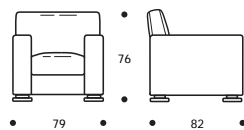

lara

VERSIONE STANDARD

■ Piede basso in acciaio lucido h. cm. 5

■ Cuscini seduta in "POLIDAC"

■ Cuscini schienale in "POLIDAC"

DISPONIBILE IN ECOPELLE

Art. 0068 POLTRONCINA 79

DIMENSIONI: 79 X 82 X H. 76

Mt. TESSUTO H. 140 per confezione: 4,50

● Cuscino seduta versione "ALTA DENSITÀ"

PIEDI OPTIONALS

* *

● PBL
Piede BASSO in legno
tinta wengè h. cm. 5

* *

● PIL
Piede INVISIBILE in legno
tinta wengè h. cm. 5

* * *