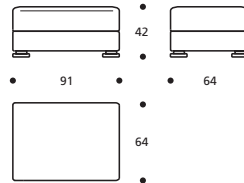

PIEDI OPTIONALS

* ● PBL ** ● PIL *** ● PAP **** ● PAL

Art. 1612 POUFF 64X64 CON CUSCINO
DIMENSIONI: 64 X 64 X H. 40/42
Mt. TESSUTO H.140 per confezione: 2,40

● Cuscino seduta versione "ALTA DENSITÀ"