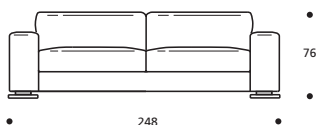

● Cuscino seduta versione "ALTA DENSITÀ"

PIEDI OPTIONALS

* ● PBL ** ● PIL *** ● PAP **** ● PAL

Art. 1512 DIVANO 228 3POSTI BRACCIOLO LARGO
 DIMENSIONI: 228 X 91 X H. 76
 Mt. TESSUTO H.140 per confezione: 12,10

● Cuscino seduta versione "ALTA DENSITÀ"

PIEDI OPTIONALS

* ● PBL ** ● PIL *** ● PAP **** ● PAL

Art. 1513 DIVANO 248 3POSTI GRANDE BRACCIOLO LARGO
 DIMENSIONI: 248 X 91 X H. 76
 Mt. TESSUTO H.140 per confezione: 13,00

● Cuscino seduta versione "ALTA DENSITÀ"

PIEDI OPTIONALS

* ● PBL ** ● PIL *** ● PAP **** ● PAL

Art. 1615 DIVANO 268 3POSTI GRANDE BRACCIOLO LARGO
 DIMENSIONI: 268 X 91 X H. 76
 Mt. TESSUTO H.140 per confezione: 13,70