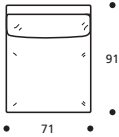

● Cuscino seduta versione "ALTA DENSITÀ"

245

PIEDI OPTIONALS

* ● PBL ** ● PIL *** ● PAP **** ● PAL

Iara 91

bracciolo largo

- Piede basso in acciaio lucido h. cm. 5
- Cuscini seduta in "POLIDAC"
- Cuscini schienale in "POLIDAC"

DISPONIBILE IN ECOPELLE

Art. 1996 ELEMENTO CENTRALE 56
 DIMENSIONI: 56 X 91 X H. 76
 Mt. TESSUTO H.140 per confezione: 4,10

● Cuscino seduta versione "ALTA DENSITÀ"

PIEDI OPTIONALS

* ● PBL ** ● PIL *** ● PAP **** ● PAL

Art. 1990 ELEMENTO CENTRALE 71
 DIMENSIONI: 71 X 91 X H. 76
 Mt. TESSUTO H.140 per confezione: 4,80

● Cuscino seduta versione "ALTA DENSITÀ"

PIEDI OPTIONALS

* ● PBL ** ● PIL *** ● PAP **** ● PAL

Art. 1984 ELEMENTO CENTRALE 81
 DIMENSIONI: 81 X 91 X H. 76
 Mt. TESSUTO H.140 per confezione: 5,30