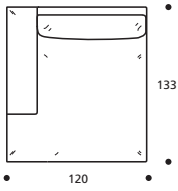

Iara 91

bracciolo largo

*

● PBL
Piede BASSO in legno
tinta wengè h. cm. 5

**

● PIL
Piede INVISIBILE in legno
tinta wengè h. cm. 5

***

● PAP
Piede ALTO A PONTE in metallo cromato h. cm. 10
ATTENZIONE: con l'utilizzo di questo piede
si modificano le altezze,
compresa la seduta, di cm. 5

****

● PAL
Piede ALTO in legno tinta wengè h. cm. 9
ATTENZIONE: con l'utilizzo di questo piede
si modificano le altezze,
compresa la seduta, di cm. 4

DISPONIBILE IN ECOPELLE

**Art. 1522 TERMINALE 133 DX/SX
CON BRACCILO LARGO**
DIMENSIONI: 120 X 133 X H. 76
Mt. TESSUTO H.140 per confezione: 8,50

● Cuscino seduta versione "ALTA DENSITÀ"

PIEDI OPTIONALS

* ● PBL ** ● PIL *** ● PAP **** ● PAL

**Art. 1541 TERMINALE 173 DX/SX
CON BRACCILO LARGO**
DIMENSIONI: 105 X 173 X H. 76
Mt. TESSUTO H.140 per confezione: 9,10

● Cuscino seduta versione "ALTA DENSITÀ"