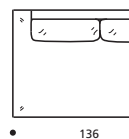

Art. 1976 TERMINALE 136 DX/SX
DIMENSIONI: 136 X 91 X H. 76
Mt. TESSUTO H. 140 per confezione: 8,00

● Cuscino seduta versione "ALTA DENSITÀ"