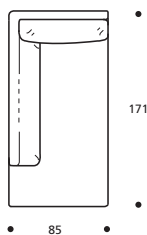

ATTENZIONE!
ORDINARE
A PARTE I CUSCINI
PER SCHIENALE
ART. 1526

PIEDI OPTIONALS

* ● PBL ** ● PIL *** ● PAP **** ● PAL

Art. 1525 TERMINALE AD ANGOLO 185 DX/SX
DIMENSIONI: 100 X 185 X H. 76
Mt. TESSUTO H.140 per confezione: 10,30

● Cuscino seduta versione "ALTA DENSITÀ"