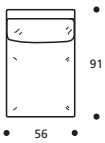

● Cuscino seduta versione "ALTA DENSITÀ"

225

PIEDI OPTIONALS

* ● PBL ** ● PIL *** ● PAP **** ● PAL

**Art. 1536 ELEMENTO 245 DX/SX
CON BRACCIOLLO LARGO**
DIMENSIONI: 245 X 91 X H. 76
Mt. TESSUTO H.140 per confezione: 13,00

● Cuscino seduta versione "ALTA DENSITÀ"

245

PIEDI OPTIONALS

* ● PBL ** ● PIL *** ● PAP **** ● PAL

Iara 91

bracciolo largo

- Piede basso in acciaio lucido h. cm. 5
- Cuscini seduta in "POLIDAC"
- Cuscini schienale in "POLIDAC"

DISPONIBILE IN ECOPELLE

Art. 1996 ELEMENTO CENTRALE 56
 DIMENSIONI: 56 X 91 X H. 76
 Mt. TESSUTO H.140 per confezione: 4,10

● Cuscino seduta versione "ALTA DENSITÀ"

PIEDI OPTIONALS

* ● PBL ** ● PIL *** ● PAP **** ● PAL