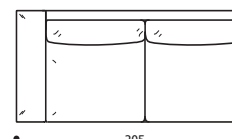

205

PIEDI OPTIONALS

* ● PBL ** ● PIL *** ● PAP **** ● PAL

**Art. 1535 ELEMENTO 225 DX/SX
CON BRACCIOLLO LARGO**
DIMENSIONI: 225 X 91 X H. 76
Mt. TESSUTO H.140 per confezione: 12,10

● Cuscino seduta versione "ALTA DENSITÀ"