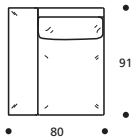

PIEDI OPTIONALS

* ● PBL ** ● PIL *** ● PAP **** ● PAL

Art. 1549 ELEMENTO 90 POUFF CON BRACCIOLO LARGO
 DIMENSIONI: 91 X 90 X H. 53
 Mt. TESSUTO H.140 per confezione: 4,10

● Cuscino seduta versione "ALTA DENSITÀ"

PIEDI OPTIONALS

* ● PBL ** ● PIL *** ● PAP **** ● PAL

Art. 0140 CUSCINO A GIRO 60X45 CON RULLO BASSO
 DIMENSIONI: 60 X 45 X H. 7/16
 Mt. TESSUTO h.140 per confezione: 1,50

■ Imbottitura: "MOLLA PIUMA"

● Nessuna possibilità di imbottitura diversa da "MOLLA PIUMA"

Iara 91

bracciolo largo

*

● PBL
Piede BASSO in legno
tinta wengè h. cm. 5

**

● PIL
Piede INVISIBILE in legno
tinta wengè h. cm. 5

● PAP
Piede ALTO A PONTE in metallo cromato h. cm. 10
ATTENZIONE: con l'utilizzo di questo piede
si modificano le altezze,
compresa la seduta, di cm. 5

● Cuscino seduta versione "ALTA DENSITÀ"

80

PIEDI OPTIONALS

* ● PBL ** ● PIL *** ● PAP **** ● PAL

**Art. 1993 ELEMENTO 95 DX/SX
CON BRACCIOLLO LARGO**
DIMENSIONI: 95 X 91 X H. 76
Mt. TESSUTO H.140 per confezione: 5,90