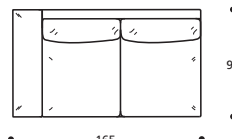

● Cuscino seduta versione "ALTA DENSITÀ"

115

PIEDI OPTIONALS

* ● PBL ** ● PIL *** ● PAP **** ● PAL

**Art. 1533 ELEMENTO 145 DX/SX
CON BRACCIOLLO LARGO**
DIMENSIONI: 145 X 91 X H. 76
Mt. TESSUTO H.140 per confezione: 8,30

● Cuscino seduta versione "ALTA DENSITÀ"

145

PIEDI OPTIONALS

* ● PBL ** ● PIL *** ● PAP **** ● PAL

**Art. 1514 ELEMENTO 165 DX/SX
CON BRACCIOLLO LARGO**
DIMENSIONI: 165 X 91 X H. 76
Mt. TESSUTO H.140 per confezione: 9,40

● Cuscino seduta versione "ALTA DENSITÀ"

165

PIEDI OPTIONALS

* ● PBL ** ● PIL *** ● PAP **** ● PAL

**Art. 1515 ELEMENTO 185 DX/SX
CON BRACCIOLLO LARGO**
DIMENSIONI: 185 X 91 X H. 76
Mt. TESSUTO H.140 per confezione: 10,20