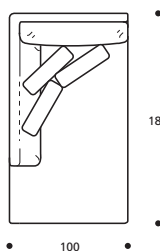

PIEDI OPTIONALS

* ● PBL ** ● PIL *** ● PAP **** ● PAL

Art. 1524 TERMINALE AD ANGOLO 171 DX/SX
DIMENSIONI: 85 X 171 X H. 76
Mt. TESSUTO H.140 per confezione: 8,50

● Cuscino seduta versione "ALTA DENSITÀ"