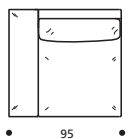

● PAL
Piede ALTO in legno tinta wengè h. cm. 9
ATTENZIONE: con l'utilizzo di questo piede
si modificano le altezze,
compresa la seduta, di cm. 4

DISPONIBILE IN ECOPELLE

**Art. 1999 ELEMENTO 80 DX/SX
CON BRACCIOLLO LARGO**
DIMENSIONI: 80 X 91 X H. 76
Mt. TESSUTO H.140 per confezione: 4,70

● Cuscino seduta versione "ALTA DENSITÀ"

80

PIEDI OPTIONALS

* ● PBL ** ● PIL *** ● PAP **** ● PAL

**Art. 1993 ELEMENTO 95 DX/SX
CON BRACCIOLLO LARGO**
DIMENSIONI: 95 X 91 X H. 76
Mt. TESSUTO H.140 per confezione: 5,90

● Cuscino seduta versione "ALTA DENSITÀ"

95

PIEDI OPTIONALS

* ● PBL ** ● PIL *** ● PAP **** ● PAL

**Art. 1987 ELEMENTO 105 DX/SX
CON BRACCIOLLO LARGO**
DIMENSIONI: 105 X 91 X H. 76
Mt. TESSUTO H.140 per confezione: 6,30