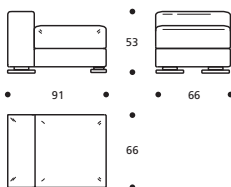

PIEDI OPTIONALS

* ● PBL ** ● PIL *** ● PAP **** ● PAL

Art. 1613 ELEM. 66 POUFF CON BRACC. LARGO N° 1 CUSCINO CON RULLO 60X45
 DIMENSIONI: 91 X 66 X H. 76
 Mt. TESSUTO H.140 per confezione: 4,60

● Cuscino seduta versione "ALTA DENSITÀ"

PIEDI OPTIONALS

* ● PBL ** ● PIL *** ● PAP **** ● PAL

Art. 1614 ELEM. 90 POUFF CON BRACC. LARGO N° 1 CUSCINO CON RULLO 60X45
 DIMENSIONI: 91 X 90 X H. 76
 Mt. TESSUTO H.140 per confezione: 5,30

● Cuscino seduta versione "ALTA DENSITÀ"

PIEDI OPTIONALS

* ● PBL ** ● PIL *** ● PAP **** ● PAL

Art. 1548 ELEMENTO 66 POUFF CON BRACCIOLO LARGO
 DIMENSIONI: 91 X 66 X H. 53
 Mt. TESSUTO H.140 per confezione: 3,70

● Cuscino seduta versione "ALTA DENSITÀ"