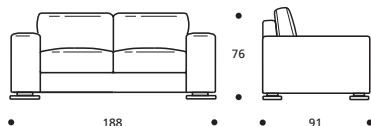

Iara 91

bracciolo largo

■ Piede basso in acciaio lucido h. cm. 5

■ Cuscini seduta in "POLIDAC"

■ Cuscini schienale in "POLIDAC"

DISPONIBILE IN ECOPELLE

Art. 1510 DIVANO 188 2POSTI BRACCIOLO LARGO
 DIMENSIONI: 188 X 91 X H. 76
 Mt. TESSUTO H.140 per confezione: 10,60

● Cuscino seduta versione "ALTA DENSITÀ"

PIEDI OPTIONALS

* ● PBL ** ● PIL *** ● PAP **** ● PAL

Art. 1511 DIVANO 208 3POSTI RIDOTTO BRACCIOLO LARGO
 DIMENSIONI: 208 X 91 X H. 76
 Mt. TESSUTO H.140 per confezione: 11,20

● Cuscino seduta versione "ALTA DENSITÀ"

PIEDI OPTIONALS

* ● PBL ** ● PIL *** ● PAP **** ● PAL

Art. 1512 DIVANO 228 3POSTI BRACCIOLO LARGO
 DIMENSIONI: 228 X 91 X H. 76
 Mt. TESSUTO H.140 per confezione: 12,10