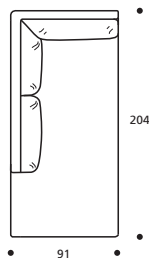

PIEDI OPTIONALS

* ● PBL ** ● PIL *** ● PAP **** ● PAL

Iara 91

bracciolo largo

DISPONIBILE IN ECOPELLE

■ Piede basso in acciaio lucido h. cm. 5

■ Cuscini seduta in "POLIDAC"

■ Cuscini schienale in "POLIDAC"

Art. 1523 TERMINALE AD ANGOLO 204 DX/SX
 DIMENSIONI: 91 X 204 X H. 76
 Mt. TESSUTO H.140 per confezione: 12,10

● Cuscino seduta versione "ALTA DENSITÀ"

PIEDI OPTIONALS

* ● PBL ** ● PIL *** ● PAP **** ● PAL