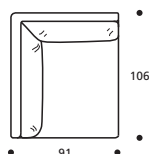

PIEDI OPTIONALS

* ● PBL ** ● PIL *** ● PAP **** ● PAL

Art. 1540 ANGOLO 91X91
DIMENSIONI: 91 X 91 X H. 76
Mt. TESSUTO H.140 per confezione: 7,10

● Cuscino seduta versione "ALTA DENSITÀ"