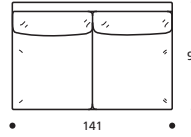

Art. 1990 ELEMENTO CENTRALE 71
 DIMENSIONI: 71 X 91 X H. 76
 Mt. TESSUTO H.140 per confezione: 4,80

● Cuscino seduta versione "ALTA DENSITÀ"

PIEDI OPTIONALS

* ● PBL ** ● PIL *** ● PAP **** ● PAL

Art. 1984 ELEMENTO CENTRALE 81
 DIMENSIONI: 81 X 91 X H. 76
 Mt. TESSUTO H.140 per confezione: 5,30

● Cuscino seduta versione "ALTA DENSITÀ"

PIEDI OPTIONALS

* ● PBL ** ● PIL *** ● PAP **** ● PAL

Art. 1978 ELEMENTO CENTRALE 91
 DIMENSIONI: 91 X 91 X H. 76
 Mt. TESSUTO H.140 per confezione: 5,60

● Cuscino seduta versione "ALTA DENSITÀ"

PIEDI OPTIONALS

* ● PBL ** ● PIL *** ● PAP **** ● PAL

Art. 1537 ELEMENTO CENTRALE 121
 DIMENSIONI: 121 X 91 X H. 76
 Mt. TESSUTO H.140 per confezione: 7,30

● Cuscino seduta versione "ALTA DENSITÀ"

PIEDI OPTIONALS

* ● PBL ** ● PIL *** ● PAP **** ● PAL

Art. 1538 ELEMENTO CENTRALE 141
 DIMENSIONI: 141 X 91 X H. 76
 Mt. TESSUTO H.140 per confezione: 8,30

● Cuscino seduta versione "ALTA DENSITÀ"

PIEDI OPTIONALS

* ● PBL ** ● PIL *** ● PAP **** ● PAL