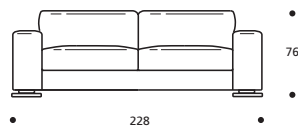

Iara 91

bracciolo largo

■ Piede basso in acciaio lucido h. cm. 5

■ Cuscini seduta in "POLIDAC"

■ Cuscini schienale in "POLIDAC"

DISPONIBILE IN ECOPELLE

Art. 1510 DIVANO 188 2POSTI BRACCIOLO LARGO
 DIMENSIONI: 188 X 91 X H. 76
 Mt. TESSUTO H.140 per confezione: 10,60

● Cuscino seduta versione "ALTA DENSITÀ"

PIEDI OPTIONALS

* ● PBL ** ● PIL *** ● PAP **** ● PAL

Art. 1511 DIVANO 208 3POSTI RIDOTTO BRACCIOLO LARGO
 DIMENSIONI: 208 X 91 X H. 76
 Mt. TESSUTO H.140 per confezione: 11,20

● Cuscino seduta versione "ALTA DENSITÀ"

PIEDI OPTIONALS

* ● PBL ** ● PIL *** ● PAP **** ● PAL

Art. 1512 DIVANO 228 3POSTI BRACCIOLO LARGO
 DIMENSIONI: 228 X 91 X H. 76
 Mt. TESSUTO H.140 per confezione: 12,10

● Cuscino seduta versione "ALTA DENSITÀ"

PIEDI OPTIONALS

* ● PBL ** ● PIL *** ● PAP **** ● PAL

Art. 1513 DIVANO 248 3POSTI GRANDE BRACCIOLO LARGO
 DIMENSIONI: 248 X 91 X H. 76
 Mt. TESSUTO H.140 per confezione: 13,00