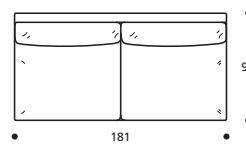

PIEDI OPTIONALS

* ● PBL ** ● PIL *** ● PAP **** ● PAL