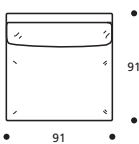

DISPONIBILE IN ECOPELLE

Art. 1996 ELEMENTO CENTRALE 56
 DIMENSIONI: 56 X 91 X H. 76
 Mt. TESSUTO H.140 per confezione: 4,10

● Cuscino seduta versione "ALTA DENSITÀ"

PIEDI OPTIONALS

* ● PBL ** ● PIL *** ● PAP **** ● PAL

Art. 1990 ELEMENTO CENTRALE 71
 DIMENSIONI: 71 X 91 X H. 76
 Mt. TESSUTO H.140 per confezione: 4,80

● Cuscino seduta versione "ALTA DENSITÀ"

PIEDI OPTIONALS

* ● PBL ** ● PIL *** ● PAP **** ● PAL

Art. 1984 ELEMENTO CENTRALE 81
 DIMENSIONI: 81 X 91 X H. 76
 Mt. TESSUTO H.140 per confezione: 5,30

● Cuscino seduta versione "ALTA DENSITÀ"

PIEDI OPTIONALS

* ● PBL ** ● PIL *** ● PAP **** ● PAL

Art. 1978 ELEMENTO CENTRALE 91
 DIMENSIONI: 91 X 91 X H. 76
 Mt. TESSUTO H.140 per confezione: 5,60

● Cuscino seduta versione "ALTA DENSITÀ"