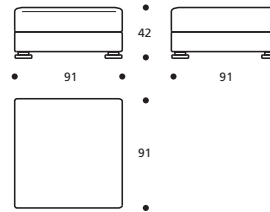

PIEDI OPTIONALS

* ● PBL ** ● PIL *** ● PAP **** ● PAL

Art. 2013 POUFF 64X91 CON CUSCINO
DIMENSIONI: 64 X 91 X H. 40/42
Mt. TESSUTO H.140 per confezione: 3,60

● Cuscino seduta versione "ALTA DENSITÀ"