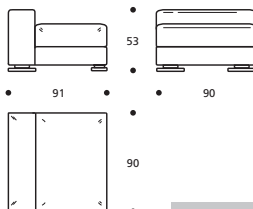

PIEDI OPTIONALS

* ● PBL ** ● PIL *** ● PAP **** ● PAL

Art. 1614 ELEM. 90 POUFF CON BRACC. LARGO N° 1 CUSCINO CON RULLO 60X45
 DIMENSIONI: 91 X 90 X H. 76
 Mt. TESSUTO H.140 per confezione: 5,30

● Cuscino seduta versione "ALTA DENSITÀ"

PIEDI OPTIONALS

* ● PBL ** ● PIL *** ● PAP **** ● PAL

Art. 1548 ELEMENTO 66 POUFF CON BRACCIOLO LARGO
 DIMENSIONI: 91 X 66 X H. 53
 Mt. TESSUTO H.140 per confezione: 3,70

● Cuscino seduta versione "ALTA DENSITÀ"

PIEDI OPTIONALS

* ● PBL ** ● PIL *** ● PAP **** ● PAL

Art. 1549 ELEMENTO 90 POUFF CON BRACCIOLO LARGO
 DIMENSIONI: 91 X 90 X H. 53
 Mt. TESSUTO H.140 per confezione: 4,10

● Cuscino seduta versione "ALTA DENSITÀ"