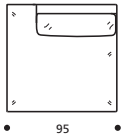

● Cuscino seduta versione "ALTA DENSITÀ"

Art. 2000 TERMINALE 71 DX/SX
DIMENSIONI: 71 X 91 X H. 76
Mt. TESSUTO H. 140 per confezione: 4,80

● Cuscino seduta versione "ALTA DENSITÀ"

PIEDI OPTIONALS

* ● PBL ** ● PIL *** ● PAP **** ● PAL

PIEDI OPTIONALS

* ● PBL ** ● PIL *** ● PAP **** ● PAL

Art. 1995 TERMINALE 95 DX/SX
DIMENSIONI: 95 X 91 X H. 76
Mt. TESSUTO H. 140 per confezione: 5,70

● Cuscino seduta versione "ALTA DENSITÀ"

Art. 1994 TERMINALE 86 DX/SX
DIMENSIONI: 86 X 91 X H. 76
Mt. TESSUTO H. 140 per confezione: 5,40