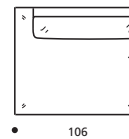

Art. 1982 TERMINALE 106 DX/SX
DIMENSIONI: 106 X 91 X H. 76
Mt. TESSUTO H. 140 per confezione: 6,40

● Cuscino seduta versione "ALTA DENSITÀ"