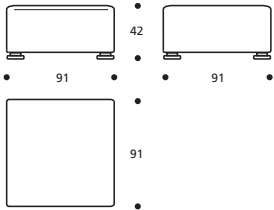

PIEDI OPTIONALS

* ● PBL ** ● PIL *** ● PAP **** ● PAL

Art. 2015 POUFF 64X91
DIMENSIONI: 64 X 91 X H. 40/42
Mt. TESSUTO H.140 per confezione: 2,40