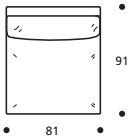

DISPONIBILE IN ECOPELLE

Art. 1996 ELEMENTO CENTRALE 56
 DIMENSIONI: 56 X 91 X H. 76
 Mt. TESSUTO H.140 per confezione: 4,10

● Cuscino seduta versione "ALTA DENSITÀ"

PIEDI OPTIONALS

* ● PBL ** ● PIL *** ● PAP **** ● PAL

Art. 1990 ELEMENTO CENTRALE 71
 DIMENSIONI: 71 X 91 X H. 76
 Mt. TESSUTO H.140 per confezione: 4,80

● Cuscino seduta versione "ALTA DENSITÀ"

PIEDI OPTIONALS

* ● PBL ** ● PIL *** ● PAP **** ● PAL

Art. 1984 ELEMENTO CENTRALE 81
 DIMENSIONI: 81 X 91 X H. 76
 Mt. TESSUTO H.140 per confezione: 5,30

● Cuscino seduta versione "ALTA DENSITÀ"

PIEDI OPTIONALS

* ● PBL ** ● PIL *** ● PAP **** ● PAL

Art. 1978 ELEMENTO CENTRALE 91
 DIMENSIONI: 91 X 91 X H. 76
 Mt. TESSUTO H.140 per confezione: 5,60

● Cuscino seduta versione "ALTA DENSITÀ"