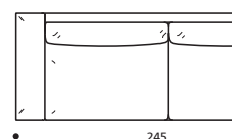

● Cuscino seduta versione "ALTA DENSITÀ"

225

PIEDI OPTIONALS

* ● PBL ** ● PIL *** ● PAP **** ● PAL

**Art. 1536 ELEMENTO 245 DX/SX
CON BRACCIOLLO LARGO**
DIMENSIONI: 245 X 91 X H. 76
Mt. TESSUTO H.140 per confezione: 13,00

● Cuscino seduta versione "ALTA DENSITÀ"

245

PIEDI OPTIONALS

* ● PBL ** ● PIL *** ● PAP **** ● PAL

Iara 91

bracciolo largo

- Piede basso in acciaio lucido h. cm. 5
- Cuscini seduta in "POLIDAC"
- Cuscini schienale in "POLIDAC"