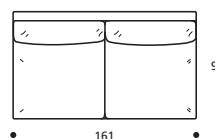

* ● PBL ** ● PIL *** ● PAP **** ● PAL

Art. 1538 ELEMENTO CENTRALE 141
 DIMENSIONI: 141 X 91 X H. 76
 Mt. TESSUTO H.140 per confezione: 8,30

● Cuscino seduta versione "ALTA DENSITÀ"

PIEDI OPTIONALS

* ● PBL ** ● PIL *** ● PAP **** ● PAL

Art. 1539 ELEMENTO CENTRALE 161
 DIMENSIONI: 161 X 91 X H. 76
 Mt. TESSUTO H.140 per confezione: 9,30

● Cuscino seduta versione "ALTA DENSITÀ"

PIEDI OPTIONALS

* ● PBL ** ● PIL *** ● PAP **** ● PAL

Art. 1971 ELEMENTO CENTRALE 181
 DIMENSIONI: 181 X 91 X H. 76
 Mt. TESSUTO H.140 per confezione: 10,20