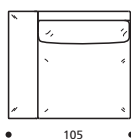

● Cuscino seduta versione "ALTA DENSITÀ"

80

PIEDI OPTIONALS

* ● PBL ** ● PIL *** ● PAP **** ● PAL

**Art. 1993 ELEMENTO 95 DX/SX
CON BRACCIOLLO LARGO**
DIMENSIONI: 95 X 91 X H. 76
Mt. TESSUTO H.140 per confezione: 5,90

● Cuscino seduta versione "ALTA DENSITÀ"

95

PIEDI OPTIONALS

* ● PBL ** ● PIL *** ● PAP **** ● PAL

**Art. 1987 ELEMENTO 105 DX/SX
CON BRACCIOLLO LARGO**
DIMENSIONI: 105 X 91 X H. 76
Mt. TESSUTO H.140 per confezione: 6,30

● Cuscino seduta versione "ALTA DENSITÀ"

105

PIEDI OPTIONALS

* ● PBL ** ● PIL *** ● PAP **** ● PAL

**Art. 1981 ELEMENTO 115 DX/SX
CON BRACCIOLLO LARGO**
DIMENSIONI: 115 X 91 X H. 76
Mt. TESSUTO H.140 per confezione: 6,80

● Cuscino seduta versione "ALTA DENSITÀ"

115

PIEDI OPTIONALS

* ● PBL ** ● PIL *** ● PAP **** ● PAL

**Art. 1533 ELEMENTO 145 DX/SX
CON BRACCIOLLO LARGO**
DIMENSIONI: 145 X 91 X H. 76
Mt. TESSUTO H.140 per confezione: 8,30