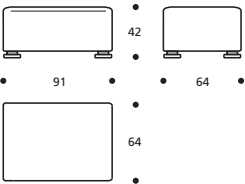

PIEDI OPTIONALS

* ● PBL ** ● PIL *** ● PAP **** ● PAL

Art. 1609 POUFF 64X64
DIMENSIONI: 64 X 64 X H. 40/42
Mt. TESSUTO H.140 per confezione: 2,00