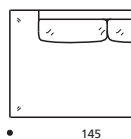

PIEDI OPTIONALS

* ● PBL ** ● PIL *** ● PAP **** ● PAL

Art. 1977 TERMINALE 145 DX/SX
DIMENSIONI: 145 X 91 X H. 76
Mt. TESSUTO H. 140 per confezione: 8,30

● Cuscino seduta versione "ALTA DENSITÀ"