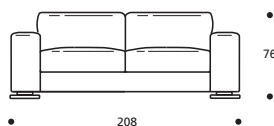

Iara 91

bracciolo largo

■ Piede basso in acciaio lucido h. cm. 5

■ Cuscini seduta in "POLIDAC"

■ Cuscini schienale in "POLIDAC"

DISPONIBILE IN ECOPELLE

Art. 1510 DIVANO 188 2POSTI BRACCIOLO LARGO
 DIMENSIONI: 188 X 91 X H. 76
 Mt. TESSUTO H.140 per confezione: 10,60

● Cuscino seduta versione "ALTA DENSITÀ"

PIEDI OPTIONALS

* ● PBL ** ● PIL *** ● PAP **** ● PAL

Art. 1511 DIVANO 208 3POSTI RIDOTTO BRACCIOLO LARGO
 DIMENSIONI: 208 X 91 X H. 76
 Mt. TESSUTO H.140 per confezione: 11,20

● Cuscino seduta versione "ALTA DENSITÀ"

PIEDI OPTIONALS

* ● PBL ** ● PIL *** ● PAP **** ● PAL

Art. 1512 DIVANO 228 3POSTI BRACCIOLO LARGO
 DIMENSIONI: 228 X 91 X H. 76
 Mt. TESSUTO H.140 per confezione: 12,10

● Cuscino seduta versione "ALTA DENSITÀ"

PIEDI OPTIONALS

* ● PBL ** ● PIL *** ● PAP **** ● PAL

Art. 1513 DIVANO 248 3POSTI GRANDE BRACCIOLO LARGO
 DIMENSIONI: 248 X 91 X H. 76
 Mt. TESSUTO H.140 per confezione: 13,00