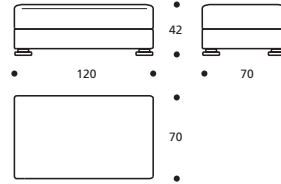

PIEDI OPTIONALS

* ● PBL ** ● PIL *** ● PAP **** ● PAL

Art. 1531 POUFF 91X91 CON CUSCINO
DIMENSIONI: 91 X 91 X H. 40/42
Mt. TESSUTO H.140 per confezione: 4,30

● Cuscino seduta versione "ALTA DENSITÀ"