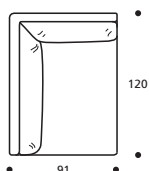

PIEDI OPTIONALS

* ● PBL ** ● PIL *** ● PAP **** ● PAL

Iara 91

bracciolo largo

DISPONIBILE IN ECOPELLE

■ Piede basso in acciaio lucido h. cm. 5

■ Cuscini seduta in "POLIDAC"

■ Cuscini schienale in "POLIDAC"

Art. 1523 TERMINALE AD ANGOLO 204 DX/SX
 DIMENSIONI: 91 X 204 X H. 76
 Mt. TESSUTO H.140 per confezione: 12,10

● Cuscino seduta versione "ALTA DENSITÀ"

PIEDI OPTIONALS

* ● PBL ** ● PIL *** ● PAP **** ● PAL

Art. 1616 ANGOLO 91X120 DX/SX
 DIMENSIONI: 91 X 120 X H. 76
 Mt. TESSUTO H.140 per confezione: 8,20

● Cuscino seduta versione "ALTA DENSITÀ"

PIEDI OPTIONALS

* ● PBL ** ● PIL *** ● PAP **** ● PAL

Art. 1620 ANGOLO 91X106 DX/SX
 DIMENSIONI: 91 X 106 X H. 76
 Mt. TESSUTO H.140 per confezione: 7,50