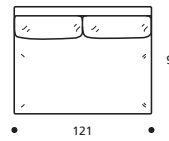

PIEDI OPTIONALS

* ● PBL ** ● PIL *** ● PAP **** ● PAL

Art. 1538 ELEMENTO CENTRALE 141
DIMENSIONI: 141 X 91 X H. 76
Mt. TESSUTO H.140 per confezione: 8,30

● Cuscino seduta versione "ALTA DENSITÀ"