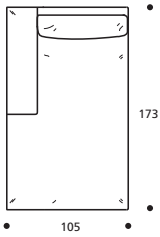

● Cuscino seduta versione "ALTA DENSITÀ"

PIEDI OPTIONALS

* ● PBL ** ● PIL *** ● PAP **** ● PAL

**Art. 1541 TERMINALE 173 DX/SX
CON BRACCILO LARGO**
DIMENSIONI: 105 X 173 X H. 76
Mt. TESSUTO H.140 per confezione: 9,10

● Cuscino seduta versione "ALTA DENSITÀ"

PIEDI OPTIONALS

* ● PBL ** ● PIL *** ● PAP **** ● PAL

Art. 2016 POUFF 91X91
DIMENSIONI: 91 X 91 X H. 40/42
Mt. TESSUTO H.140 per confezione: 2,70

PIEDI OPTIONALS

* ● PBL ** ● PIL *** ● PAP **** ● PAL