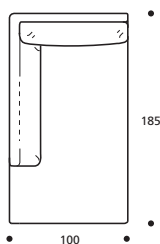

ATTENZIONE!
ORDINARE
A PARTE I CUSCINI
PER SCHIENALE
ART. 1526

PIEDI OPTIONALS

* ● PBL ** ● PIL *** ● PAP **** ● PAL

Art. 1526 CUSCINO SCHIENALE 50X45 PER TERMINALE AD ANGOLO Art.1524/Art.1525
DIMENSIONI: 50 X 45 X H. 7/15
Mt. TESSUTO H. 140 per confezione: 0,90

■ Imbottitura: "MOLLA PIUMA"