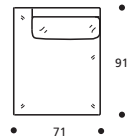

Art. 2000 TERMINALE 71 DX/SX
DIMENSIONI: 71 X 91 X H. 76
Mt. TESSUTO H. 140 per confezione: 4,80

● Cuscino seduta versione "ALTA DENSITÀ"