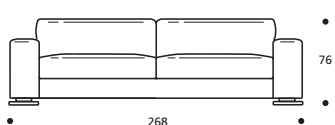

● Cuscino seduta versione "ALTA DENSITÀ"

PIEDI OPTIONALS

* ● PBL ** ● PIL *** ● PAP **** ● PAL

Art. 1513 DIVANO 248 3POSTI GRANDE BRACCIOLO LARGO
 DIMENSIONI: 248 X 91 X H. 76
 Mt. TESSUTO H.140 per confezione: 13,00

● Cuscino seduta versione "ALTA DENSITÀ"

PIEDI OPTIONALS

* ● PBL ** ● PIL *** ● PAP **** ● PAL

Art. 1615 DIVANO 268 3POSTI GRANDE BRACCIOLO LARGO
 DIMENSIONI: 268 X 91 X H. 76
 Mt. TESSUTO H.140 per confezione: 13,70

● Cuscino seduta versione "ALTA DENSITÀ"

PIEDI OPTIONALS

* ● PBL ** ● PIL *** ● PAP **** ● PAL

Art. 0068 POLTRONCINA 79
 DIMENSIONI: 79 X 82 X H. 76
 Mt. TESSUTO H. 140 per confezione: 4,50

● Cuscino seduta versione "ALTA DENSITÀ"