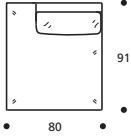

DISPONIBILE IN ECOPELLE

Art. 2001 TERMINALE 80 DX/SX
DIMENSIONI: 80 X 91 X H. 76
Mt. TESSUTO H. 140 per confezione: 5,10

● Cuscino seduta versione "ALTA DENSITÀ"