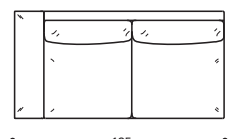

● Cuscino seduta versione "ALTA DENSITÀ"

145

PIEDI OPTIONALS

* ● PBL ** ● PIL *** ● PAP **** ● PAL

**Art. 1514 ELEMENTO 165 DX/SX
CON BRACCIOLLO LARGO**
DIMENSIONI: 165 X 91 X H. 76
Mt. TESSUTO H.140 per confezione: 9,40

● Cuscino seduta versione "ALTA DENSITÀ"

165

PIEDI OPTIONALS

* ● PBL ** ● PIL *** ● PAP **** ● PAL

**Art. 1515 ELEMENTO 185 DX/SX
CON BRACCIOLLO LARGO**
DIMENSIONI: 185 X 91 X H. 76
Mt. TESSUTO H.140 per confezione: 10,20

● Cuscino seduta versione "ALTA DENSITÀ"

185

PIEDI OPTIONALS

* ● PBL ** ● PIL *** ● PAP **** ● PAL

**Art. 1534 ELEMENTO 205 DX/SX
CON BRACCIOLLO LARGO**
DIMENSIONI: 205 X 91 X H. 76
Mt. TESSUTO H.140 per confezione: 11,00