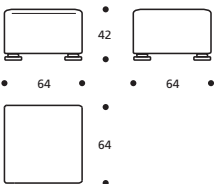

PIEDI OPTIONALS

* ● PBL ** ● PIL *** ● PAP **** ● PAL

Art. 1532 POUFF 120X70 CON CUSCINO
DIMENSIONI: 120 X 70 X H. 40/42
Mt. TESSUTO H.140 per confezione: 4,80

● Cuscino seduta versione "ALTA DENSITÀ"