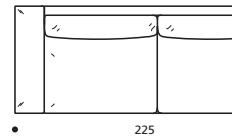

● Cuscino seduta versione "ALTA DENSITÀ"

205

PIEDI OPTIONALS

* ● PBL ** ● PIL *** ● PAP **** ● PAL

**Art. 1535 ELEMENTO 225 DX/SX
CON BRACCIOLLO LARGO**
DIMENSIONI: 225 X 91 X H. 76
Mt. TESSUTO H.140 per confezione: 12,10

● Cuscino seduta versione "ALTA DENSITÀ"

225

PIEDI OPTIONALS

* ● PBL ** ● PIL *** ● PAP **** ● PAL

**Art. 1536 ELEMENTO 245 DX/SX
CON BRACCIOLLO LARGO**
DIMENSIONI: 245 X 91 X H. 76
Mt. TESSUTO H.140 per confezione: 13,00