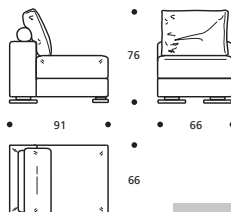

● Cuscino seduta versione "ALTA DENSITÀ"

PIEDI OPTIONALS

* ● PBL ** ● PIL *** ● PAP **** ● PAL

Art. 1615 DIVANO 268 3POSTI GRANDE BRACCIOLO LARGO
 DIMENSIONI: 268 X 91 X H. 76
 Mt. TESSUTO H.140 per confezione: 13,70

● Cuscino seduta versione "ALTA DENSITÀ"

PIEDI OPTIONALS

* ● PBL ** ● PIL *** ● PAP **** ● PAL

Art. 0068 POLTRONCINA 79
 DIMENSIONI: 79 X 82 X H. 76
 Mt. TESSUTO H. 140 per confezione: 4,50

● Cuscino seduta versione "ALTA DENSITÀ"

PIEDI OPTIONALS

* ● PBL ** ● PIL *** ● PAP **** ● PAL

Art. 1613 ELEM. 66 POUFF CON BRACC. LARGO N° 1 CUSCINO CON RULLO 60X45
 DIMENSIONI: 91 X 66 X H. 76
 Mt. TESSUTO H.140 per confezione: 4,60

● Cuscino seduta versione "ALTA DENSITÀ"