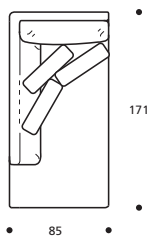

PIEDI OPTIONALS

* ● PBL ** ● PIL *** ● PAP **** ● PAL

Art. 1611 TERMINALE AD ANGOLO 185 DX/SX N° 3 CUSCINI 50X45
DIMENSIONI: 100 X 185 X H. 76
Mt. TESSUTO H.140 per confezione: 11,50

● Cuscino seduta versione "ALTA DENSITÀ"