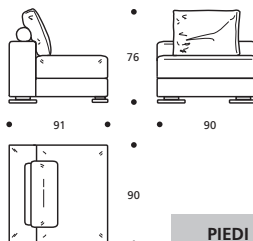

PIEDI OPTIONALS

* ● PBL ** ● PIL *** ● PAP **** ● PAL

Art. 1548 ELEMENTO 66 POUFF CON BRACCIOLO LARGO
DIMENSIONI: 91 X 66 X H. 53
Mt. TESSUTO H.140 per confezione: 3,70

● Cuscino seduta versione "ALTA DENSITÀ"