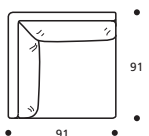

Art. 1616 ANGOLO 91X120 DX/SX
 DIMENSIONI: 91 X 120 X H. 76
 Mt. TESSUTO H.140 per confezione: 8,20

● Cuscino seduta versione "ALTA DENSITÀ"

PIEDI OPTIONALS

* ● PBL ** ● PIL *** ● PAP **** ● PAL

Art. 1620 ANGOLO 91X106 DX/SX
 DIMENSIONI: 91 X 106 X H. 76
 Mt. TESSUTO H.140 per confezione: 7,50

● Cuscino seduta versione "ALTA DENSITÀ"

PIEDI OPTIONALS

* ● PBL ** ● PIL *** ● PAP **** ● PAL

Art. 1540 ANGOLO 91X91
 DIMENSIONI: 91 X 91 X H. 76
 Mt. TESSUTO H.140 per confezione: 7,10

● Cuscino seduta versione "ALTA DENSITÀ"