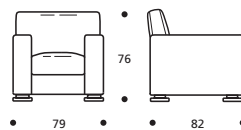

● Cuscino seduta versione "ALTA DENSITÀ"

PIEDI OPTIONALS

* ● PBL ** ● PIL *** ● PAP **** ● PAL

Art. 1513 DIVANO 248 3POSTI GRANDE BRACCIOLO LARGO
 DIMENSIONI: 248 X 91 X H. 76
 Mt. TESSUTO H.140 per confezione: 13,00

● Cuscino seduta versione "ALTA DENSITÀ"

PIEDI OPTIONALS

* ● PBL ** ● PIL *** ● PAP **** ● PAL

Art. 1615 DIVANO 268 3POSTI GRANDE BRACCIOLO LARGO
 DIMENSIONI: 268 X 91 X H. 76
 Mt. TESSUTO H.140 per confezione: 13,70

● Cuscino seduta versione "ALTA DENSITÀ"

PIEDI OPTIONALS

* ● PBL ** ● PIL *** ● PAP **** ● PAL

Art. 0068 POLTRONCINA 79
 DIMENSIONI: 79 X 82 X H. 76
 Mt. TESSUTO H. 140 per confezione: 4,50

● Cuscino seduta versione "ALTA DENSITÀ"

PIEDI OPTIONALS

* ● PBL ** ● PIL *** ● PAP **** ● PAL

Art. 1613 ELEM. 66 POUFF CON BRACC. LARGO N° 1 CUSCINO CON RULLO 60X45
 DIMENSIONI: 91 X 66 X H. 76
 Mt. TESSUTO H.140 per confezione: 4,60

● Cuscino seduta versione "ALTA DENSITÀ"