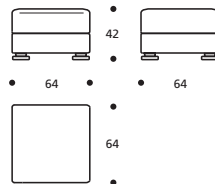

PIEDI OPTIONALS

* ● PBL ** ● PIL *** ● PAP **** ● PAL

Art. 1528 CUSCINO "LARA" 50X50
DIMENSIONI: 50 X 50 X H. 8/15
Mt. TESSUTO H.140 per confezione: 1,10

■ Imbottitura:
"MOLLA PIUMA"

Art. 0116 PIUMETTO 65X65
DIMENSIONI: 60/65 x 60/65 x H. 0/16
Mt. TESSUTO h.140 per confezione: 0,80

■ Imbottitura:
"PIUMA"

● Nessuna possibilità
di imbottitura diversa
da "PIUMA"