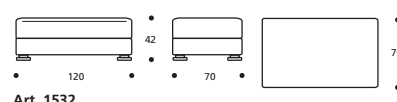

Art. 1532 POUFF 120X70 CON CUSCINO
DIMENSIONI: 120 X 70 X H. 40/42