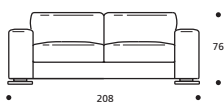

Art. 1984 ELEMENTO CENTRALE 81
DIMENSIONI: 81 X 91 X H. 76

Art. 1989 TERMINALE 105 DX/SX
DIMENSIONI: 105 X 91 X H. 76

Art. 1981 ELEM. 115 DX/SX CON BRACCIOLO LARGO
DIMENSIONI: 115 X 91 X H. 76

Art. 1978 ELEMENTO CENTRALE 91
DIMENSIONI: 91 X 91 X H. 76

Art. 1983 TERMINALE 115 DX/SX
DIMENSIONI: 115 X 91 X H. 76

Art. 1533 ELEM. 145 DX/SX CON BRACCIOLO LARGO
DIMENSIONI: 145 X 91 X H. 76

Art. 1537 ELEMENTO CENTRALE 121
DIMENSIONI: 121 X 91 X H. 76

Art. 1977 TERMINALE 145 DX/SX
DIMENSIONI: 145 X 91 X H. 76

Art. 1510 DIVANO 188 2P BRACCIOLO LARGO
DIMENSIONI: 188 X 91 X H. 76

Art. 1514 ELEM. 165 DX/SX CON BRACCIOLO LARGO
DIMENSIONI: 165 X 91 X H. 76

Art. 1538 ELEMENTO CENTRALE 141
DIMENSIONI: 141 X 91 X H. 76

Art. 1511 DIVANO 208 3P RIDOTTO BRACCIOLO LARGO
DIMENSIONI: 208 X 91 X H. 76

Art. 1515 ELEM. 185 DX/SX CON BRACCIOLO LARGO
DIMENSIONI: 185 X 91 X H. 76

Art. 1539 ELEMENTO CENTRALE 161
DIMENSIONI: 161 X 91 X H. 76