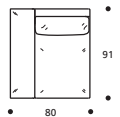

Lara 91 bracciolo largo programma

Art. 1999 ELEM. 80 DX/SX CON BRACCIOLO LARGO
DIMENSIONI: 80 X 91 X H. 76

Art. 1996 ELEMENTO CENTRALE 56
DIMENSIONI: 56 X 91 X H. 76

Art. 2001 TERMINALE 80 DX/SX
DIMENSIONI: 80 X 91 X H. 76

Art. 1993 ELEM. 95 DX/SX CON BRACCIOLO LARGO
DIMENSIONI: 95 X 91 X H. 76

Art. 1990 ELEMENTO CENTRALE 71
DIMENSIONI: 71 X 91 X H. 76

Art. 1995 TERMINALE 95 DX/SX
DIMENSIONI: 95 X 91 X H. 76

Art. 1987 ELEM. 105 DX/SX CON BRACCIOLO LARGO
DIMENSIONI: 105 X 91 X H. 76

Art. 1510 DIVANO 188 2P BRACCIOLO LARGO
DIMENSIONI: 188 X 91 X H. 76

Art. 1514 ELEM. 165 DX/SX CON BRACCIOLO LARGO
DIMENSIONI: 165 X 91 X H. 76

Art. 1538 ELEMENTO CENTRALE 141
DIMENSIONI: 141 X 91 X H. 76