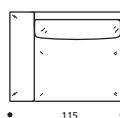

Lara 91 bracciolo largo programma

Art. 1999 ELEM. 80 DX/SX CON BRACCIOLO LARGO
DIMENSIONI: 80 X 91 X H. 76

Art. 1996 ELEMENTO CENTRALE 56
DIMENSIONI: 56 X 91 X H. 76

Art. 2001 TERMINALE 80 DX/SX
DIMENSIONI: 80 X 91 X H. 76

Art. 1993 ELEM. 95 DX/SX CON BRACCIOLO LARGO
DIMENSIONI: 95 X 91 X H. 76

Art. 1990 ELEMENTO CENTRALE 71
DIMENSIONI: 71 X 91 X H. 76

Art. 1995 TERMINALE 95 DX/SX
DIMENSIONI: 95 X 91 X H. 76

Art. 1987 ELEM. 105 DX/SX CON BRACCIOLO LARGO
DIMENSIONI: 105 X 91 X H. 76

Art. 1984 ELEMENTO CENTRALE 81
DIMENSIONI: 81 X 91 X H. 76

Art. 1989 TERMINALE 105 DX/SX
DIMENSIONI: 105 X 91 X H. 76

Art. 1981 ELEM. 115 DX/SX CON BRACCIOLO LARGO
DIMENSIONI: 115 X 91 X H. 76

Art. 1978 ELEMENTO CENTRALE 91
DIMENSIONI: 91 X 91 X H. 76

Art. 1510 DIVANO 188 2P BRACCIOLO LARGO
DIMENSIONI: 188 X 91 X H. 76

Art. 1514 ELEM. 165 DX/SX CON BRACCIOLO LARGO
DIMENSIONI: 165 X 91 X H. 76

Art. 1538 ELEMENTO CENTRALE 141
DIMENSIONI: 141 X 91 X H. 76