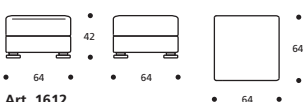

Art. 1511 DIVANO 208 3P RIDOTTO BRACCIOLO LARGO
DIMENSIONI: 208 X 91 X H. 76

Art. 1515 ELEM. 185 DX/SX CON BRACCIOLO LARGO
DIMENSIONI: 185 X 91 X H. 76

Art. 1539 ELEMENTO CENTRALE 161
DIMENSIONI: 161 X 91 X H. 76

Art. 1512 DIVANO 228 3P BRACCIOLO LARGO
DIMENSIONI: 228 X 91 X H. 76

Art. 1534 ELEM. 205 DX/SX CON BRACCIOLO LARGO
DIMENSIONI: 205 X 91 X H. 76

Art. 1971 ELEMENTO CENTRALE 181
DIMENSIONI: 181 X 91 X H. 76

Art. 1513 DIVANO 248 3P GRANDE BRACCIOLO LARGO
DIMENSIONI: 248 X 91 X H. 76

Art. 1535 ELEM. 225 DX/SX CON BRACCIOLO LARGO
DIMENSIONI: 225 X 91 X H. 76

Art. 1615 DIVANO 268 3P GRANDE BRACCIOLO LARGO
DIMENSIONI: 268 X 91 X H. 76

Art. 1536 ELEM. 245 DX/SX CON BRACCIOLO LARGO
DIMENSIONI: 245 X 91 X H. 76

Art. 1612 POUFF 64X64 CON CUSCINO
DIMENSIONI: 64 X 64 X H. 40/42

Art. 2013 POUFF 64X91 CON CUSCINO
DIMENSIONI: 64 X 91 X H. 40/42