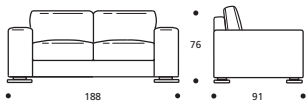

Art. 1984 ELEMENTO CENTRALE 81
DIMENSIONI: 81 X 91 X H. 76

Art. 1989 TERMINALE 105 DX/SX
DIMENSIONI: 105 X 91 X H. 76

Art. 1981 ELEM. 115 DX/SX CON BRACCIOLO LARGO
DIMENSIONI: 115 X 91 X H. 76

Art. 1978 ELEMENTO CENTRALE 91
DIMENSIONI: 91 X 91 X H. 76

Art. 1983 TERMINALE 115 DX/SX
DIMENSIONI: 115 X 91 X H. 76

Art. 1533 ELEM. 145 DX/SX CON BRACCIOLO LARGO
DIMENSIONI: 145 X 91 X H. 76

Art. 1537 ELEMENTO CENTRALE 121
DIMENSIONI: 121 X 91 X H. 76

Art. 1977 TERMINALE 145 DX/SX
DIMENSIONI: 145 X 91 X H. 76

Art. 1510 DIVANO 188 2P BRACCIOLO LARGO
DIMENSIONI: 188 X 91 X H. 76

Art. 1514 ELEM. 165 DX/SX CON BRACCIOLO LARGO
DIMENSIONI: 165 X 91 X H. 76

Art. 1538 ELEMENTO CENTRALE 141
DIMENSIONI: 141 X 91 X H. 76

Art. 1511 DIVANO 208 3P RIDOTTO BRACCIOLO LARGO
DIMENSIONI: 208 X 91 X H. 76

Art. 1515 ELEM. 185 DX/SX CON BRACCIOLO LARGO
DIMENSIONI: 185 X 91 X H. 76

Art. 1539 ELEMENTO CENTRALE 161
DIMENSIONI: 161 X 91 X H. 76