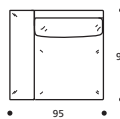

Lara 91 bracciolo largo programma

Art. 1999 ELEM. 80 DX/SX CON BRACCIOLO LARGO
DIMENSIONI: 80 X 91 X H. 76

Art. 1996 ELEMENTO CENTRALE 56
DIMENSIONI: 56 X 91 X H. 76

Art. 2001 TERMINALE 80 DX/SX
DIMENSIONI: 80 X 91 X H. 76

Art. 1993 ELEM. 95 DX/SX CON BRACCIOLO LARGO
DIMENSIONI: 95 X 91 X H. 76

Art. 1990 ELEMENTO CENTRALE 71
DIMENSIONI: 71 X 91 X H. 76

Art. 1995 TERMINALE 95 DX/SX
DIMENSIONI: 95 X 91 X H. 76

Art. 1987 ELEM. 105 DX/SX CON BRACCIOLO LARGO
DIMENSIONI: 105 X 91 X H. 76

Art. 1510 DIVANO 188 2P BRACCIOLO LARGO
DIMENSIONI: 188 X 91 X H. 76

Art. 1514 ELEM. 165 DX/SX CON BRACCIOLO LARGO
DIMENSIONI: 165 X 91 X H. 76

Art. 1538 ELEMENTO CENTRALE 141
DIMENSIONI: 141 X 91 X H. 76

Art. 1512 DIVANO 228 3P BRACCIOLO LARGO
DIMENSIONI: 228 X 91 X H. 76

Art. 1534 ELEM. 205 DX/SX CON BRACCIOLO LARGO
DIMENSIONI: 205 X 91 X H. 76

Art. 1971 ELEMENTO CENTRALE 181
DIMENSIONI: 181 X 91 X H. 76