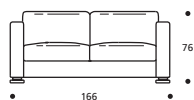

Art. 1989 TERMINALE 105 DX/SX  
DIMENSIONI: 105 X 91 X H. 76

Art. 1979 ELEM. 104 DX/SX CON BRACCIOLO STRETTO  
DIMENSIONI: 104 X 91 X H. 76

Art. 1978 ELEM. CENTRALE 91  
DIMENSIONI: 91 X 91 X H. 76

Art. 1983 TERMINALE 115 DX/SX  
DIMENSIONI: 115 X 91 X H. 76

Art. 1546 DIVANO 146 2P BRACCIOLO STRETTO  
DIMENSIONI: 146 X 91 X H. 76

Art. 1542 ELEM. 134 DX/SX CON BRACCIOLO STRETTO  
DIMENSIONI: 134 X 91 X H. 76

Art. 1537 ELEM. CENTRALE 121  
DIMENSIONI: 121 X 91 X H. 76

Art. 1977 TERMINALE 145 DX/SX  
DIMENSIONI: 145 X 91 X H. 76

Art. 1516 DIVANO 166 2P BRACCIOLO STRETTO  
DIMENSIONI: 166 X 91 X H. 76

Art. 1543 ELEM. 154 DX/SX CON BRACCIOLO STRETTO  
DIMENSIONI: 154 X 91 X H. 76

Art. 1538 ELEM. CENTRALE 141  
DIMENSIONI: 141 X 91 X H. 76

Art. 1517 DIV. 186 3P RIDOTTO BRACCIOLO STRETTO  
DIMENSIONI: 186 X 91 X H. 76

Art. 1520 ELEM. 174 DX/SX CON BRACCIOLO STRETTO  
DIMENSIONI: 174 X 91 X H. 76