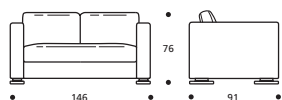

Art. 2001 TERMINALE 80 DX/SX  
DIMENSIONI: 80 X 91 X H. 76

Art. 1545 POLTRONA 119 BRACCIOLO STRETTO  
DIMENSIONI: 119 X 91 X H. 76

Art. 1991 ELEM. 84 DX/SX CON BRACCIOLO STRETTO  
DIMENSIONI: 84 X 91 X H. 76

Art. 1990 ELEM. CENTRALE 71  
DIMENSIONI: 71 X 91 X H. 76

Art. 1995 TERMINALE 95 DX/SX  
DIMENSIONI: 95 X 91 X H. 76

Art. 1985 ELEM. 94 DX/SX CON BRACCIOLO STRETTO  
DIMENSIONI: 94 X 91 X H. 76

Art. 1984 ELEM. CENTRALE 81  
DIMENSIONI: 81 X 91 X H. 76

Art. 1989 TERMINALE 105 DX/SX  
DIMENSIONI: 105 X 91 X H. 76

Art. 1979 ELEM. 104 DX/SX CON BRACCIOLO STRETTO  
DIMENSIONI: 104 X 91 X H. 76

Art. 1978 ELEM. CENTRALE 91  
DIMENSIONI: 91 X 91 X H. 76

Art. 1983 TERMINALE 115 DX/SX  
DIMENSIONI: 115 X 91 X H. 76

Art. 1546 DIVANO 146 2P BRACCIOLO STRETTO  
DIMENSIONI: 146 X 91 X H. 76

Art. 1542 ELEM. 134 DX/SX CON BRACCIOLO STRETTO  
DIMENSIONI: 134 X 91 X H. 76

Art. 1537 ELEM. CENTRALE 121  
DIMENSIONI: 121 X 91 X H. 76