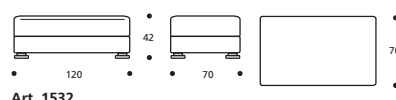

Art. 1532 POUFF 120X70 CON CUSCINO
DIMENSIONI: 120 X 70 X H. 40/42