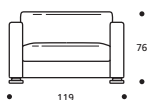

# Iara 91 bracciolo stretto programma

Art. 1544 POLTRONA 81 BRACCIOLO STRETTO  
DIMENSIONI: 81 X 91 X H. 76

Art. 1997 ELEM. 69 DX/SX CON BRACCIOLO STRETTO  
DIMENSIONI: 69 X 91 X H. 76

Art. 1996 ELEM. CENTRALE 56  
DIMENSIONI: 56 X 91 X H. 76

Art. 2001 TERMINALE 80 DX/SX  
DIMENSIONI: 80 X 91 X H. 76

Art. 1545 POLTRONA 119 BRACCIOLO STRETTO  
DIMENSIONI: 119 X 91 X H. 76

Art. 1991 ELEM. 84 DX/SX CON BRACCIOLO STRETTO  
DIMENSIONI: 84 X 91 X H. 76

Art. 1990 ELEM. CENTRALE 71  
DIMENSIONI: 71 X 91 X H. 76

Art. 1995 TERMINALE 95 DX/SX  
DIMENSIONI: 95 X 91 X H. 76

Art. 1985 ELEM. 94 DX/SX CON BRACCIOLO STRETTO  
DIMENSIONI: 94 X 91 X H. 76

Art. 1984 ELEM. CENTRALE 81  
DIMENSIONI: 81 X 91 X H. 76

Art. 1546 DIVANO 146 2P BRACCIOLO STRETTO  
DIMENSIONI: 146 X 91 X H. 76

Art. 1542 ELEM. 134 DX/SX CON BRACCIOLO STRETTO  
DIMENSIONI: 134 X 91 X H. 76

Art. 1537 ELEM. CENTRALE 121  
DIMENSIONI: 121 X 91 X H. 76