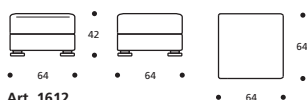

Art. 1538 ELEM. CENTRALE 141  
DIMENSIONI: 141 X 91 X H. 76

Art. 1517 DIV. 186 3P RIDOTTO BRACCIOLO STRETTO  
DIMENSIONI: 186 X 91 X H. 76

Art. 1520 ELEM. 174 DX/SX CON BRACCIOLO STRETTO  
DIMENSIONI: 174 X 91 X H. 76

Art. 1539 ELEM. CENTRALE 161  
DIMENSIONI: 161 X 91 X H. 76

Art. 1518 DIVANO 206 3P BRACCIOLO STRETTO  
DIMENSIONI: 206 X 91 X H. 76

Art. 1521 ELEM. 194 DX/SX CON BRACCIOLO STRETTO  
DIMENSIONI: 194 X 91 X H. 76

Art. 1971 ELEM. CENTRALE 181  
DIMENSIONI: 181 X 91 X H. 76

Art. 1519 DIV. 226 3P GRANDE BRACCIOLO STRETTO  
DIMENSIONI: 226 X 91 X H. 76

Art. 1972 ELEM. 214 DX/SX CON BRACCIOLO STRETTO  
DIMENSIONI: 214 X 91 X H. 76

Art. 1974 DIV. 246 3P GRANDE BRACCIOLO STRETTO  
DIMENSIONI: 246 X 91 X H. 76

Art. 1973 ELEM. 234 DX/SX CON BRACCIOLO STRETTO  
DIMENSIONI: 234 X 91 X H. 76

Art. 1612 POUFF 64X64 CON CUSCINO  
DIMENSIONI: 64 X 64 X H. 40/42