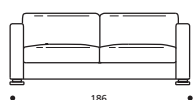

Art. 1546 DIVANO 146 2P BRACCIOLO STRETTO  
DIMENSIONI: 146 X 91 X H. 76

Art. 1542 ELEM. 134 DX/SX CON BRACCIOLO STRETTO  
DIMENSIONI: 134 X 91 X H. 76

Art. 1537 ELEM. CENTRALE 121  
DIMENSIONI: 121 X 91 X H. 76

Art. 1977 TERMINALE 145 DX/SX  
DIMENSIONI: 145 X 91 X H. 76

Art. 1516 DIVANO 166 2P BRACCIOLO STRETTO  
DIMENSIONI: 166 X 91 X H. 76

Art. 1543 ELEM. 154 DX/SX CON BRACCIOLO STRETTO  
DIMENSIONI: 154 X 91 X H. 76

Art. 1538 ELEM. CENTRALE 141  
DIMENSIONI: 141 X 91 X H. 76

Art. 1517 DIV. 186 3P RIDOTTO BRACCIOLO STRETTO  
DIMENSIONI: 186 X 91 X H. 76

Art. 1520 ELEM. 174 DX/SX CON BRACCIOLO STRETTO  
DIMENSIONI: 174 X 91 X H. 76

Art. 1539 ELEM. CENTRALE 161  
DIMENSIONI: 161 X 91 X H. 76

Art. 1518 DIVANO 206 3P BRACCIOLO STRETTO  
DIMENSIONI: 206 X 91 X H. 76

Art. 1521 ELEM. 194 DX/SX CON BRACCIOLO STRETTO  
DIMENSIONI: 194 X 91 X H. 76