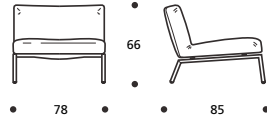

led

■ Piede in metallo cromato

DISPONIBILE IN ECOPELLE

Art. 0067 POLTRONCINA 78

DIMENSIONI: 78 X 85 X H. 66

Mt. TESSUTO H. 140 per confezione: 2,10

Art. 0069 POUFF 78X50

DIMENSIONI: 78 X 50 X H. 38