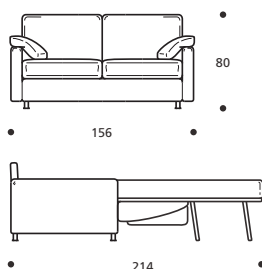

ludo

DISPONIBILE IN ECOPELLE

- Piede in legno tinta wengè
- Cuscini seduta in "POLIDAC"
- Cuscini schienale in "POLIDAC"
- Cuscini bracciolo in "MOLLA PIUMA"

Art. 8455 POLTRONA 116 LETTO

DIMENSIONI: 116 x 94/214 x H.80
 MATERASSO A MOLLE: 75 x 197 x H.13
 Mt. TESSUTO h.140 per confezione: 7,70

- Materasso "COMFORT" alto cm.10

PIEDI OPTIONALS

- In legno tinta ciliegio - In legno tinta faggio - In legno grezzo

Art. 8456 DIVANO 156 2POSTI LETTO

DIMENSIONI: 156 x 94/214 x H.80
 MATERASSO A MOLLE: 115 x 197 x H.13
 Mt. TESSUTO h.140 per confezione: 9,10

- Materasso "COMFORT" alto cm.10

PIEDI OPTIONALS

- In legno tinta ciliegio - In legno tinta faggio - In legno grezzo

Art. 8457 DIVANO 181 3POSTI RIDOTTO LETTO

DIMENSIONI: 181 x 94/214 x H.80
 MATERASSO A MOLLE: 140 x 197 x H.13
 Mt. TESSUTO h.140 per confezione: 9,90

- Materasso "COMFORT" alto cm.10

PIEDI OPTIONALS

- In legno tinta ciliegio - In legno tinta faggio - In legno grezzo

Art. 8458 DIVANO 201 3POSTI LETTO

DIMENSIONI: 201 x 94/214 x H.80
 MATERASSO A MOLLE: 160 x 197 x H.13
 Mt. TESSUTO h.140 per confezione: 10,60