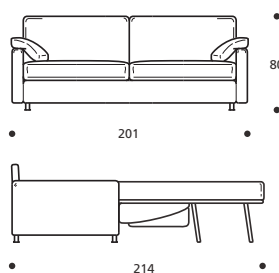

ludo

DISPONIBILE IN ECOPELLE

- Piede in legno tinta wengè
- Cuscini seduta in "POLIDAC"
- Cuscini schienale in "POLIDAC"
- Cuscini bracciolo in "MOLLA PIUMA"

Art. 8455 POLTRONA 116 LETTO

DIMENSIONI: 116 x 94/214 x H.80
 MATERASSO A MOLLE: 75 x 197 x H.13
 Mt. TESSUTO h.140 per confezione: 7,70

- Materasso "COMFORT" alto cm.10

PIEDI OPTIONALS

- In legno tinta ciliegio - In legno tinta faggio - In legno grezzo

Art. 8456 DIVANO 156 2POSTI LETTO

DIMENSIONI: 156 x 94/214 x H.80
 MATERASSO A MOLLE: 115 x 197 x H.13
 Mt. TESSUTO h.140 per confezione: 9,10

- Materasso "COMFORT" alto cm.10

PIEDI OPTIONALS

- In legno tinta ciliegio - In legno tinta faggio - In legno grezzo

Art. 8457 DIVANO 181 3POSTI RIDOTTO LETTO

DIMENSIONI: 181 x 94/214 x H.80
 MATERASSO A MOLLE: 140 x 197 x H.13
 Mt. TESSUTO h.140 per confezione: 9,90

- Materasso "COMFORT" alto cm.10

PIEDI OPTIONALS

- In legno tinta ciliegio - In legno tinta faggio - In legno grezzo

Art. 8458 DIVANO 201 3POSTI LETTO

DIMENSIONI: 201 x 94/214 x H.80
 MATERASSO A MOLLE: 160 x 197 x H.13
 Mt. TESSUTO h.140 per confezione: 10,60