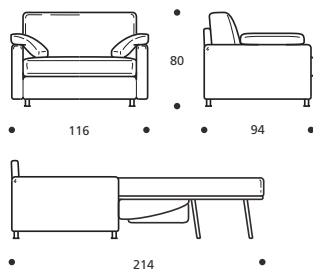

ludo

DISPONIBILE IN ECOPELLE

- Piede in legno tinta wengè
- Cuscini seduta in "POLIDAC"
- Cuscini schienale in "POLIDAC"
- Cuscini bracciolo in "MOLLA PIUMA"

Art. 8455 POLTRONA 116 LETTO

DIMENSIONI: 116 x 94/214 x H.80
 MATERASSO A MOLLE: 75 x 197 x H.13
 Mt. TESSUTO h.140 per confezione: 7,70

- Materasso "COMFORT" alto cm.10

PIEDI OPTIONALS

- In legno tinta ciliegio - In legno tinta faggio - In legno grezzo

Art. 8456 DIVANO 156 2POSTI LETTO

DIMENSIONI: 156 x 94/214 x H.80
 MATERASSO A MOLLE: 115 x 197 x H.13
 Mt. TESSUTO h.140 per confezione: 9,10

- Materasso "COMFORT" alto cm.10

PIEDI OPTIONALS

- In legno tinta ciliegio - In legno tinta faggio - In legno grezzo

Art. 8457 DIVANO 181 3POSTI RIDOTTO LETTO

DIMENSIONI: 181 x 94/214 x H.80
 MATERASSO A MOLLE: 140 x 197 x H.13
 Mt. TESSUTO h.140 per confezione: 9,90

- Materasso "COMFORT" alto cm.10

PIEDI OPTIONALS

- In legno tinta ciliegio - In legno tinta faggio - In legno grezzo

Art. 8458 DIVANO 201 3POSTI LETTO

DIMENSIONI: 201 x 94/214 x H.80
 MATERASSO A MOLLE: 160 x 197 x H.13
 Mt. TESSUTO h.140 per confezione: 10,60