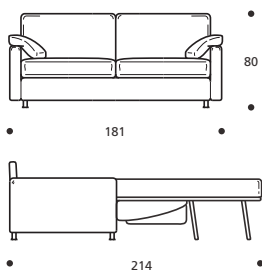

ludo

DISPONIBILE IN ECOPELLE

- Piede in legno tinta wengè
- Cuscini seduta in "POLIDAC"
- Cuscini schienale in "POLIDAC"
- Cuscini bracciolo in "MOLLA PIUMA"

Art. 8455 POLTRONA 116 LETTO

DIMENSIONI: 116 x 94/214 x H.80
 MATERASSO A MOLLE: 75 x 197 x H.13
 Mt. TESSUTO h.140 per confezione: 7,70

- Materasso "COMFORT" alto cm.10

PIEDI OPTIONALS

- In legno tinta ciliegio - In legno tinta faggio - In legno grezzo

Art. 8456 DIVANO 156 2POSTI LETTO

DIMENSIONI: 156 x 94/214 x H.80
 MATERASSO A MOLLE: 115 x 197 x H.13
 Mt. TESSUTO h.140 per confezione: 9,10

- Materasso "COMFORT" alto cm.10

PIEDI OPTIONALS

- In legno tinta ciliegio - In legno tinta faggio - In legno grezzo

Art. 8457 DIVANO 181 3POSTI RIDOTTO LETTO

DIMENSIONI: 181 x 94/214 x H.80
 MATERASSO A MOLLE: 140 x 197 x H.13
 Mt. TESSUTO h.140 per confezione: 9,90

- Materasso "COMFORT" alto cm.10

PIEDI OPTIONALS

- In legno tinta ciliegio - In legno tinta faggio - In legno grezzo

Art. 8458 DIVANO 201 3POSTI LETTO

DIMENSIONI: 201 x 94/214 x H.80
 MATERASSO A MOLLE: 160 x 197 x H.13
 Mt. TESSUTO h.140 per confezione: 10,60