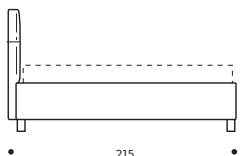

mark serie 3

VERSIONE STANDARD

- Rete ortopedica con doghe di legno
- Testata e fasce perimetrali imbottite in "POLIDAC" e rivestite in vellutino di cotone
- Altezza piede in legno tinta wengè cm. 10

TABELLA ALTEZZE

HP	cm. 10
HC	cm. 23
HF	cm. 29
HI	cm. 3
HS	cm. 115

DISPONIBILE IN ECOPELLE

Art. 8264/191 MARK SERIE 3

LETTO MATRIMONIALE GRANDE
DIMENSIONI: 191 x 215 x H.115
Mt. TESSUTO h.140 per confezione: 8,10

■ Materasso consigliato cm.180x200

- LETTO SU MISURA
- LETTO CON RETE DIVISA

Art. 8263/171 MARK SERIE 3

LETTO MATRIMONIALE
DIMENSIONI: 171 x 215 x H.115
Mt. TESSUTO h.140 per confezione: 7,60

■ Materasso consigliato cm.160x200

- LETTO SU MISURA
- LETTO CON RETE DIVISA

Art. 8262/131 MARK SERIE 3

LETTO FRANCESE
DIMENSIONI: 131 x 215 x H.115
Mt. TESSUTO h.140 per confezione: 6,50

■ Materasso consigliato cm.120x200

- LETTO SU MISURA

Art. 8261/101 MARK SERIE 3

LETTO SINGOLO GRANDE
DIMENSIONI: 101 x 215 x H.115
Mt. TESSUTO h.140 per confezione: 6,10

■ Materasso consigliato cm.90x200

- LETTO SU MISURA

Art. 8260/95 MARK SERIE 3

LETTO SINGOLO
DIMENSIONI: 95 x 210 x H.115
Mt. TESSUTO h.140 per confezione: 5,80

■ Materasso consigliato cm.84x195

- LETTO SU MISURA

mark serie 7

VERSIONE STANDARD

- Rete ortopedica con doghe di legno
- Testata e fasce perimetrali imbottite in "POLIDAC" e rivestite in vellutino di cotone
- Altezza piede in legno tinta wengè cm. 10

TABELLA ALTEZZE

HP	cm. 10
HC	cm. 19
HF	cm. 29
HI	cm. 7
HS	cm. 115

Attenzione: le altezze riportate si riferiscono alla versione con piede standard H. cm.10

DISPONIBILE IN ECOPELLE

Art. 8259/191 MARK SERIE 7

LETTO MATRIMONIALE GRANDE
DIMENSIONI: 191 x 215 x H.115
Mt. TESSUTO h.140 per confezione: 8,10

■ Materasso consigliato cm.180x200

- LETTO SU MISURA
- LETTO CON RETE DIVISA

Art. 8258/171 MARK SERIE 7