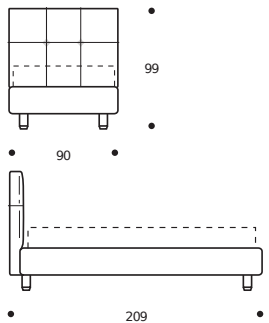

mark classic

VERSIONE STANDARD

- Rete ortopedica con doghe di legno
- Testata e fasce perimetrali imbottite in "POLIDAC" e rivestite in vellutino di cotone
- Altezza piede standard ABS nero cm. 21

TABELLA ALTEZZE

HP	cm. 21
HT	cm. 8
HF	cm. 19
HI	cm. 3
HS	cm. 99

ECO PELLE

DISPONIBILE IN ECOPELLE

Art. 8270/166 MARK CLASSIC

LETTO MATRIMONIALE
DIMENSIONI: 166 x 214 x H.99
Mt. TESSUTO h.140 per confezione: 7,00

- Materasso consigliato cm.160x200

- LETTO SU MISURA
- LETTO CON RETE DIVISA
- LETTO CON RETE PER MATERASSO CM.190

Art. 8269/126 MARK CLASSIC

LETTO FRANCESE
DIMENSIONI: 126 x 214 x H.99
Mt. TESSUTO h.140 per confezione: 6,20

- Materasso consigliato cm.120x200

- LETTO SU MISURA
- LETTO CON RETE PER MATERASSO CM.190

Art. 8268/90 MARK CLASSIC

LETTO SINGOLO
DIMENSIONI: 90 x 209 x H.99
Mt. TESSUTO h.140 per confezione: 5,60

- Materasso consigliato cm. 84x195

- LETTO SU MISURA
- LETTO CON RETE PER MATERASSO CM.190

PIEDI OPTIONALS

* Le altezze del letto variano con l'altezza del piede (vedi tabella).

mark cargo

VERSIONE STANDARD

- Rete ortopedica con doghe di legno
- Testata e fasce perimetrali imbottite in "POLIDAC" e rivestite in vellutino di cotone
- Altezza piede standard ABS nero cm. 5

TABELLA ALTEZZE

HP	cm. 5
HC	cm. 20
HF	cm. 29
HI	cm. 1,5
HS	cm. 109

Attenzione: le altezze riportate si riferiscono alla versione con piede standard H. cm.5

ECO PELLE

DISPONIBILE IN ECOPELLE

Art. 8267/171 MARK CARGO

LETTO MATRIMONIALE
DIMENSIONI: 171 x 220 x H.109
Mt. TESSUTO h.140 per confezione: 7,70

- Materasso consigliato cm.160x200

- Nessuna possibilità di realizzazione su misura

Art. 8266/131 MARK CARGO

LETTO FRANCESE
DIMENSIONI: 131 x 220 x H.109
Mt. TESSUTO h.140 per confezione: 6,60

- Materasso consigliato cm.120x200

- Nessuna possibilità di realizzazione su misura