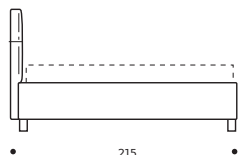

Art. 8258/171 MARK SERIE 7

LETTO MATRIMONIALE
DIMENSIONI: 171 x 215 x H.115
Mt. TESSUTO h.140 per confezione: 7,60

■ Materasso consigliato cm.160x200

- LETTO SU MISURA
- LETTO CON RETE DIVISA