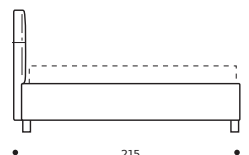

Art. 8256/101 MARK SERIE 7

LETTO SINGOLO GRANDE
DIMENSIONI: 101 x 215 x H.115
Mt. TESSUTO h.140 per confezione: 6,10

■ Materasso consigliato cm.90x200

- LETTO SU MISURA