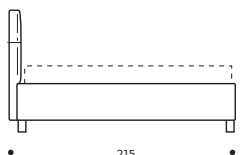

Art. 8261/101 MARK SERIE 3

LETTO SINGOLO GRANDE
DIMENSIONI: 101 x 215 x H.115
Mt. TESSUTO h.140 per confezione: 6,10

■ Materasso consigliato cm.90x200

- LETTO SU MISURA