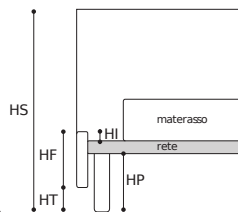

mark classic

VERSIONE STANDARD

- Rete ortopedica con doghe di legno
- Testata e fasce perimetrali imbottite in "POLIDAC" e rivestite in vellutino di cotone
- Altezza piede standard ABS nero cm. 21

TABELLA ALTEZZE

HP	cm. 21
HT	cm. 8
HF	cm. 19
HI	cm. 3
HS	cm. 99

ECO PELLE

DISPONIBILE IN ECOPELLE

Art. 8270/166 MARK CLASSIC

LETTO MATRIMONIALE
DIMENSIONI: 166 x 214 x H.99
Mt. TESSUTO h.140 per confezione: 7,00

- Materasso consigliato cm.160x200

- LETTO SU MISURA
- LETTO CON RETE DIVISA
- LETTO CON RETE PER MATERASSO CM.190