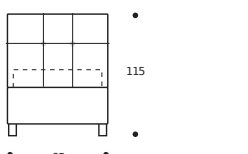

Art. 8260/95 MARK SERIE 3

LETTO SINGOLO
DIMENSIONI: 95 x 210 x H.115
Mt. TESSUTO h.140 per confezione: 5,80

■ Materasso consigliato cm.84x195

- LETTO SU MISURA