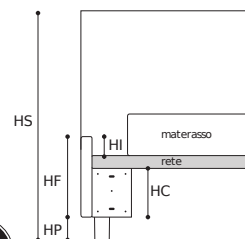

mark serie 7

VERSIONE STANDARD

- Rete ortopedica con doghe di legno
- Testata e fasce perimetrali imbottite in "POLIDAC" e rivestite in vellutino di cotone
- Altezza piede in legno tinta wengè cm. 10

TABELLA ALTEZZE

HP	cm. 10
HC	cm. 19
HF	cm. 29
HI	cm. 7
HS	cm. 115

Attenzione: le altezze riportate si riferiscono alla versione con piede standard H. cm.10

DISPONIBILE IN ECOPELLE

Art. 8259/191 MARK SERIE 7

LETTO MATRIMONIALE GRANDE
DIMENSIONI: 191 x 215 x H.115
Mt. TESSUTO h.140 per confezione: 8,10

■ Materasso consigliato cm.180x200

- LETTO SU MISURA
- LETTO CON RETE DIVISA