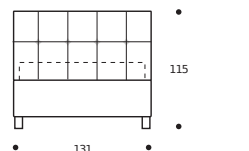

Art. 8257/131 MARK SERIE 7

LETTO FRANCESE
DIMENSIONI: 131 x 215 x H.115
Mt. TESSUTO h.140 per confezione: 6,50

■ Materasso consigliato cm.120x200

- LETTO SU MISURA