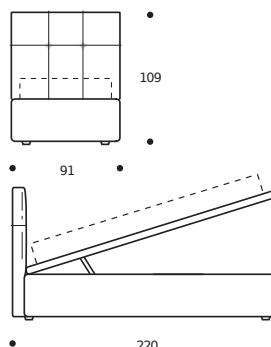

PIEDI OPTIONALS

* Le altezze del letto variano con l'altezza del piede (vedi tabella).