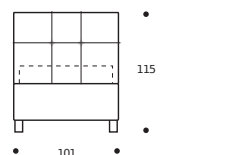

Art. 8256/101 MARK SERIE 7

LETTO SINGOLO GRANDE
DIMENSIONI: 101 x 215 x H.115
Mt. TESSUTO h.140 per confezione: 6,10

■ Materasso consigliato cm.90x200

- LETTO SU MISURA