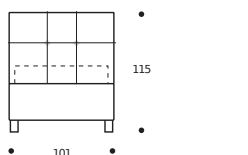

Art. 8261/101 MARK SERIE 3

LETTO SINGOLO GRANDE
DIMENSIONI: 101 x 215 x H.115
Mt. TESSUTO h.140 per confezione: 6,10

■ Materasso consigliato cm.90x200

- LETTO SU MISURA