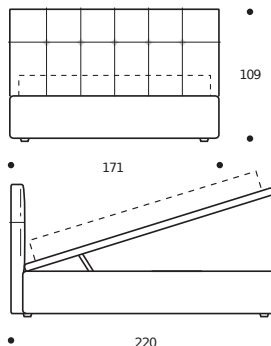

Art. 8266/131 MARK CARGO

LETTO FRANCESE
DIMENSIONI: 131 x 220 x H.109
Mt. TESSUTO h.140 per confezione: 6,60

- Materasso consigliato cm.120x200

- Nessuna possibilità di realizzazione su misura