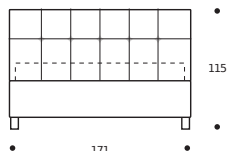

Art. 8258/171 MARK SERIE 7

LETTO MATRIMONIALE
DIMENSIONI: 171 x 215 x H.115
Mt. TESSUTO h.140 per confezione: 7,60

■ Materasso consigliato cm.160x200

- LETTO SU MISURA
- LETTO CON RETE DIVISA