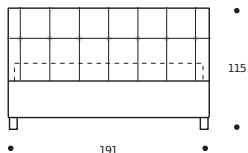

mark serie 3

VERSIONE STANDARD

- Rete ortopedica con doghe di legno
- Testata e fasce perimetrali imbottite in "POLIDAC" e rivestite in vellutino di cotone
- Altezza piede in legno tinta wengè cm. 10

TABELLA ALTEZZE

HP	cm. 10
HC	cm. 23
HF	cm. 29
HI	cm. 3
HS	cm. 115

DISPONIBILE IN ECOPELLE

Art. 8264/191 MARK SERIE 3

LETTO MATRIMONIALE GRANDE
DIMENSIONI: 191 x 215 x H.115
Mt. TESSUTO h.140 per confezione: 8,10

■ Materasso consigliato cm.180x200

- LETTO SU MISURA
- LETTO CON RETE DIVISA

Art. 8263/171 MARK SERIE 3

LETTO MATRIMONIALE
DIMENSIONI: 171 x 215 x H.115
Mt. TESSUTO h.140 per confezione: 7,60

■ Materasso consigliato cm.160x200

- LETTO SU MISURA
- LETTO CON RETE DIVISA

Art. 8262/131 MARK SERIE 3

LETTO FRANCESE
DIMENSIONI: 131 x 215 x H.115
Mt. TESSUTO h.140 per confezione: 6,50

■ Materasso consigliato cm.120x200

- LETTO SU MISURA

Art. 8261/101 MARK SERIE 3

LETTO SINGOLO GRANDE
DIMENSIONI: 101 x 215 x H.115
Mt. TESSUTO h.140 per confezione: 6,10

■ Materasso consigliato cm.90x200

- LETTO SU MISURA

Art. 8260/95 MARK SERIE 3

LETTO SINGOLO
DIMENSIONI: 95 x 210 x H.115
Mt. TESSUTO h.140 per confezione: 5,80

■ Materasso consigliato cm.84x195

- LETTO SU MISURA

mark serie 7

VERSIONE STANDARD

- Rete ortopedica con doghe di legno
- Testata e fasce perimetrali imbottite in "POLIDAC" e rivestite in vellutino di cotone
- Altezza piede in legno tinta wengè cm. 10

TABELLA ALTEZZE

HP	cm. 10
HC	cm. 19
HF	cm. 29
HI	cm. 7
HS	cm. 115

Attenzione: le altezze riportate si riferiscono alla versione con piede standard H. cm.10

DISPONIBILE IN ECOPELLE

Art. 8259/191 MARK SERIE 7

LETTO MATRIMONIALE GRANDE
DIMENSIONI: 191 x 215 x H.115
Mt. TESSUTO h.140 per confezione: 8,10

■ Materasso consigliato cm.180x200

- LETTO SU MISURA
- LETTO CON RETE DIVISA

Art. 8258/171 MARK SERIE 7