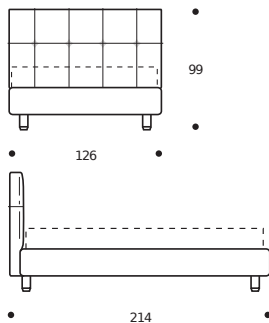

Art. 8268/90 MARK CLASSIC

LETTO SINGOLO
DIMENSIONI: 90 x 209 x H.99
Mt. TESSUTO h.140 per confezione: 5,60

- Materasso consigliato cm. 84x195

- LETTO SU MISURA
- LETTO CON RETE PER MATERASSO CM.190