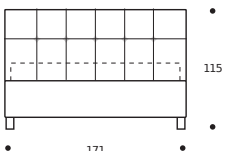

Art. 8263/171 MARK SERIE 3

LETTO MATRIMONIALE
DIMENSIONI: 171 x 215 x H.115
Mt. TESSUTO h.140 per confezione: 7,60

■ Materasso consigliato cm.160x200

- LETTO SU MISURA
- LETTO CON RETE DIVISA