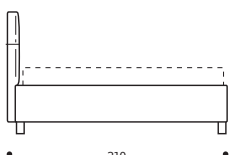

Art. 8260/95 MARK SERIE 3

LETTO SINGOLO
DIMENSIONI: 95 x 210 x H.115
Mt. TESSUTO h.140 per confezione: 5,80

■ Materasso consigliato cm.84x195

- LETTO SU MISURA