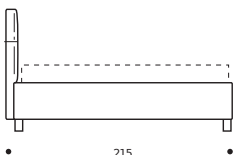

Art. 8263/171 MARK SERIE 3

LETTO MATRIMONIALE
DIMENSIONI: 171 x 215 x H.115
Mt. TESSUTO h.140 per confezione: 7,60

■ Materasso consigliato cm.160x200

- LETTO SU MISURA
- LETTO CON RETE DIVISA