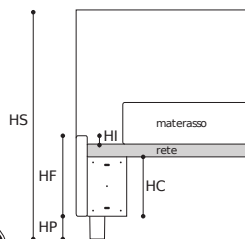

mark serie 3

VERSIONE STANDARD

- Rete ortopedica con doghe di legno
- Testata e fasce perimetrali imbottite in "POLIDAC" e rivestite in vellutino di cotone
- Altezza piede in legno tinta wengè cm. 10

TABELLA ALTEZZE

HP	cm. 10
HC	cm. 23
HF	cm. 29
HI	cm. 3
HS	cm. 115

DISPONIBILE IN ECOPELLE

Art. 8264/191 MARK SERIE 3

LETTO MATRIMONIALE GRANDE
DIMENSIONI: 191 x 215 x H.115
Mt. TESSUTO h.140 per confezione: 8,10

■ Materasso consigliato cm.180x200

- LETTO SU MISURA
- LETTO CON RETE DIVISA