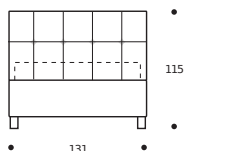

Art. 8262/131 MARK SERIE 3

LETTO FRANCESE
DIMENSIONI: 131 x 215 x H.115
Mt. TESSUTO h.140 per confezione: 6,50

■ Materasso consigliato cm.120x200

- LETTO SU MISURA