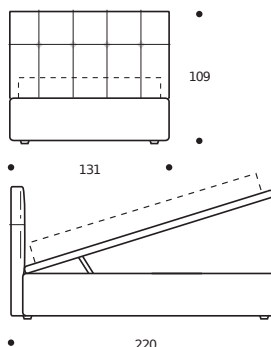

Art. 8265/91 MARK CARGO

LETTO SINGOLO
DIMENSIONI: 91 x 220 x H.109
Mt. TESSUTO h.140 per confezione: 5,90

- Materasso consigliato cm. 80x200

- Nessuna possibilità di realizzazione su misura