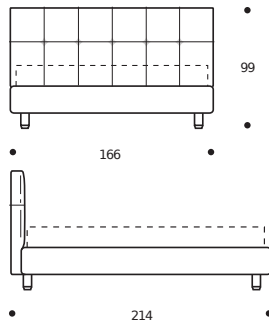

Art. 8269/126 MARK CLASSIC

LETTO FRANCESE
DIMENSIONI: 126 x 214 x H.99
Mt. TESSUTO h.140 per confezione: 6,20

- Materasso consigliato cm.120x200

- LETTO SU MISURA
- LETTO CON RETE PER MATERASSO CM.190