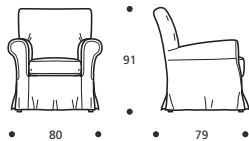

martinique

■ Piede in legno

■ Cuscino seduta in "POLIDAC"

NON DISPONIBILE IN ECOPELLE

Art. 9556 POLTRONA 80

DIMENSIONI: 80 x 79 x H.91

Mt. TESSUTO h.140 per confezione: 5,00

● Cuscino seduta versione "POLIPIUMA"

OPTIONALS

- Cordonatura in tessuto di colore diverso dalla fodera
- Rivestimento con fodere bicolore

Art. 9642 POUFF 50x50

DIMENSIONI: 50 X 50 X H. 42

Mt. TESSUTO H.140 per confezione: 2,00

OPTIONALS

- Cordonatura in tessuto di colore diverso dalla fodera