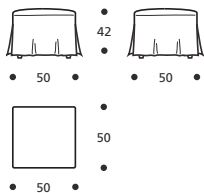

martinique

■ Piede in legno

■ Cuscino seduta in "POLIDAC"

NON DISPONIBILE IN ECOPELLE

Art. 9556 POLTRONA 80

DIMENSIONI: 80 x 79 x H.91

Mt. TESSUTO h.140 per confezione: 5,00

● Cuscino seduta versione "POLIPIUMA"

OPTIONALS

- Cordonatura in tessuto di colore diverso dalla fodera
- Rivestimento con fodere bicolore

Art. 9642 POUFF 50x50

DIMENSIONI: 50 X 50 X H. 42

Mt. TESSUTO H.140 per confezione: 2,00

OPTIONALS

- Cordonatura in tessuto di colore diverso dalla fodera