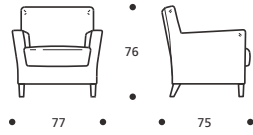

VERSIONE STANDARD

mixer 

■ Piede legno tinta wengè

■ Cuscino seduta in "POLIDAC"

DISPONIBILE IN ECOPELLE

Art. 0064 POLTRONCINA 77

DIMENSIONI: 77 X 75 X H. 76

Mt. TESSUTO h.140 per confezione: 3,70