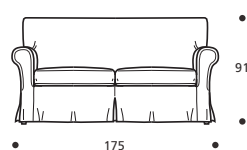

necker

■ Piede in legno

■ Cuscini seduta in "POLIDAC"

NON DISPONIBILE IN ECOPELLE

Art. 9640 DIVANETTO 125 2POSTI

DIMENSIONI: 125 X 79 X H. 91
Mt. TESSUTO H.140 per confezione: 7,50

● Cuscini seduta versione "POLIPIUMA"

Art. 9641 DIVANO 175 3POSTI

DIMENSIONI: 175 X 79 X H. 91
Mt. TESSUTO H.140 per confezione: 9,00

● Cuscini seduta versione "POLIPIUMA"

Art. 9642 POUFF 50x50

DIMENSIONI: 50 X 50 X H. 42
Mt. TESSUTO H.140 per confezione: 2,00

Art. 0117 CUSCINO CORDONATO 40x40

DIMENSIONI: 38/42 x 38/42 x H.1/15
Mt. TESSUTO h.140 per confezione: 0,60

■ Imbottitura: "MOLLA PIUMA"

● Nessuna possibilità di imbottitura diversa da "MOLLA PIUMA"

Art. 0113 CUSCINO SAPONETTA 40x40

DIMENSIONI: 36/43 x 36/43 x H. 0/15
Mt. TESSUTO h.140 per confezione: 0,50

■ Imbottitura: "POLIDAC"

● Nessuna possibilità di imbottitura diversa da "POLIDAC"