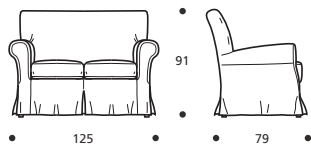

necker

■ Piede in legno

■ Cuscini seduta in "POLIDAC"

NON DISPONIBILE IN ECOPELLE

Art. 9640 DIVANETTO 125 2POSTI

DIMENSIONI: 125 X 79 X H. 91
Mt. TESSUTO H.140 per confezione: 7,50

● Cuscini seduta versione "POLIPIUMA"

Art. 9641 DIVANO 175 3POSTI

DIMENSIONI: 175 X 79 X H. 91
Mt. TESSUTO H.140 per confezione: 9,00

● Cuscini seduta versione "POLIPIUMA"

Art. 9642 POUFF 50x50

DIMENSIONI: 50 X 50 X H. 42
Mt. TESSUTO H.140 per confezione: 2,00

Art. 0117 CUSCINO CORDONATO 40x40

DIMENSIONI: 38/42 x 38/42 x H.1/15
Mt. TESSUTO h.140 per confezione: 0,60

■ Imbottitura: "MOLLA PIUMA"

● Nessuna possibilità di imbottitura diversa da "MOLLA PIUMA"

Art. 0113 CUSCINO SAPONETTA 40x40

DIMENSIONI: 36/43 x 36/43 x H. 0/15
Mt. TESSUTO h.140 per confezione: 0,50

■ Imbottitura: "POLIDAC"

● Nessuna possibilità di imbottitura diversa da "POLIDAC"