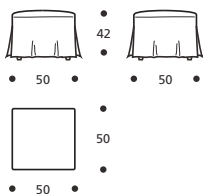

necker

■ Piede in legno

■ Cuscini seduta in "POLIDAC"

NON DISPONIBILE IN ECOPELLE

Art. 9640 DIVANETTO 125 2POSTI

DIMENSIONI: 125 X 79 X H. 91
Mt. TESSUTO H.140 per confezione: 7,50

● Cuscini seduta versione "POLIPIUMA"

Art. 9641 DIVANO 175 3POSTI

DIMENSIONI: 175 X 79 X H. 91
Mt. TESSUTO H.140 per confezione: 9,00

● Cuscini seduta versione "POLIPIUMA"

Art. 9642 POUFF 50x50

DIMENSIONI: 50 X 50 X H. 42
Mt. TESSUTO H.140 per confezione: 2,00

Art. 0117 CUSCINO CORDONATO 40x40

DIMENSIONI: 38/42 x 38/42 x H.1/15
Mt. TESSUTO h.140 per confezione: 0,60

■ Imbottitura: "MOLLA PIUMA"

● Nessuna possibilità di imbottitura diversa da "MOLLA PIUMA"

Art. 0113 CUSCINO SAPONETTA 40x40

DIMENSIONI: 36/43 x 36/43 x H. 0/15
Mt. TESSUTO h.140 per confezione: 0,50

■ Imbottitura: "POLIDAC"

● Nessuna possibilità di imbottitura diversa da "POLIDAC"