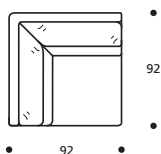

● In faggio naturale tinta bianco

Art. 9809 ELEMENTO 205 DX/SX
 DIMENSIONI: 205 X 92 X H. 94
 Mt. TESSUTO H. 140 per confezione: 14,80

● Cuscini seduta versione "ALTA DENSITÀ"

PIEDI OPTIONALS

● In faggio naturale tinta bianco

Art. 9810 ELEMENTO 225 DX/SX
 DIMENSIONI: 225 X 92 X H. 94
 Mt. TESSUTO H. 140 per confezione: 15,20

● Cuscini seduta versione "ALTA DENSITÀ"

PIEDI OPTIONALS

● In faggio naturale tinta bianco

nelson

NON DISPONIBILE IN ECOPELLE

■ Piede in faggio naturale tinta moka

■ Cuscini schienale in "POLIDAC"

■ Cuscini seduta in "POLIDAC"

Art. 9816 ANGOLO 92X92
 DIMENSIONI: 92 X 92 X H. 94
 Mt. TESSUTO H. 140 per confezione: 7,20

● Cuscini seduta versione "ALTA DENSITÀ"