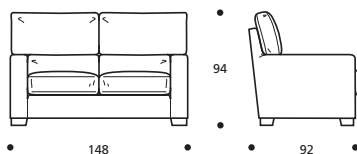

nelson

NON DISPONIBILE IN ECOPELLE

■ Piede in faggio naturale tinta moka

■ Cuscini schienale in "POLIDAC"

■ Cuscini seduta in "POLIDAC"

Art. 9801 DIVANO 148 2POSTI
 DIMENSIONI: 148 X 92 X H. 94
 Mt. TESSUTO H.140 per confezione: 12,20

● Cuscini seduta versione "ALTA DENSITÀ"

PIEDI OPTIONALS

● In faggio naturale tinta bianco

Art. 9802 DIVANO 168 3POSTI RIDOTTO
 DIMENSIONI: 168 X 92 X H. 94
 Mt. TESSUTO H.140 per confezione: 12,90

● Cuscini seduta versione "ALTA DENSITÀ"

PIEDI OPTIONALS

● In faggio naturale tinta bianco

Art. 9803 DIVANO 188 3POSTI
 DIMENSIONI: 188 X 92 X H. 94
 Mt. TESSUTO H.140 per confezione: 13,80

● Cuscini seduta versione "ALTA DENSITÀ"

PIEDI OPTIONALS

Art. 9805 DIVANO 228 3POSTI GRANDE
 DIMENSIONI: 228 X 92 X H. 94
 Mt. TESSUTO H.140 per confezione: 15,30

● Cuscini seduta versione "ALTA DENSITÀ"

PIEDI OPTIONALS

● In faggio naturale tinta bianco

Art. 9806 ELEMENTO 145 DX/SX
 DIMENSIONI: 145 X 92 X H. 94
 Mt. TESSUTO H. 140 per confezione: 10,10