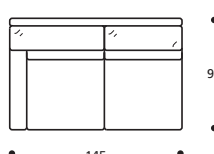

● In faggio naturale tinta bianco

Art. 9804 DIVANO 208 3POSTI GRANDE
 DIMENSIONI: 208 X 92 X H. 94
 Mt. TESSUTO H.140 per confezione: 14,70

● Cuscini seduta versione "ALTA DENSITÀ"

PIEDI OPTIONALS

● In faggio naturale tinta bianco

Art. 9805 DIVANO 228 3POSTI GRANDE
 DIMENSIONI: 228 X 92 X H. 94
 Mt. TESSUTO H.140 per confezione: 15,30

● Cuscini seduta versione "ALTA DENSITÀ"

PIEDI OPTIONALS

● In faggio naturale tinta bianco

Art. 9806 ELEMENTO 145 DX/SX
 DIMENSIONI: 145 X 92 X H. 94
 Mt. TESSUTO H. 140 per confezione: 10,10

● Cuscini seduta versione "ALTA DENSITÀ"

PIEDI OPTIONALS

● In faggio naturale tinta bianco

Art. 9807 ELEMENTO 165 DX/SX
 DIMENSIONI: 165 X 92 X H. 94
 Mt. TESSUTO H. 140 per confezione: 10,80

● Cuscini seduta versione "ALTA DENSITÀ"