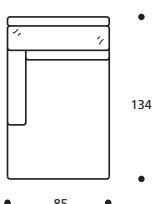

■ Piede in faggio naturale tinta moka

■ Cuscini schienale in "POLIDAC"

■ Cuscini seduta in "POLIDAC"

Art. 9816 ANGOLO 92X92
 DIMENSIONI: 92 X 92 X H. 94
 Mt. TESSUTO H. 140 per confezione: 7,20

● Cuscini seduta versione "ALTA DENSITÀ"

PIEDI OPTIONALS

● In faggio naturale tinta bianco

Art. 9811 TERMINALE CON BRACCIOLO 135 DX/SX
 DIMENSIONI: 100 X 135 X H. 94
 Mt. TESSUTO H. 140 per confezione: 9,20

● Cuscini seduta versione "ALTA DENSITÀ"

PIEDI OPTIONALS

● In faggio naturale tinta bianco

Art. 9812 TERMINALE CON BRACCIOLO 134 DX/SX
 DIMENSIONI: 85 X 134 X H. 94
 Mt. TESSUTO H. 140 per confezione: 8,80

● Cuscini seduta versione "ALTA DENSITÀ"

PIEDI OPTIONALS

● In faggio naturale tinta bianco

Art. 9800 POLTRONA 83
 DIMENSIONI: 83 X 92 X H. 94
 Mt. TESSUTO H.140 per confezione: 6,00

● Cuscino seduta versione "ALTA DENSITÀ"

PIEDI OPTIONALS

● In faggio naturale tinta bianco