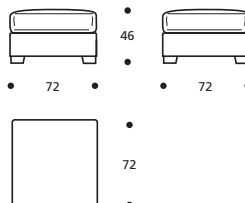

PIEDI OPTIONALS

● In faggio naturale tinta bianco

Art. 9800 POLTRONA 83
 DIMENSIONI: 83 X 92 X H. 94
 Mt. TESSUTO H.140 per confezione: 6,00

● Cuscino seduta versione "ALTA DENSITÀ"

PIEDI OPTIONALS

● In faggio naturale tinta bianco

Art. 9813 POUFF 57X57
 DIMENSIONI: 57 X 57 X H. 46
 Mt. TESSUTO H. 140 per confezione: 3,20

● Cuscini seduta versione "ALTA DENSITÀ"

PIEDI OPTIONALS

● In faggio naturale tinta bianco

Art. 9814 POUFF 72X72
 DIMENSIONI: 72 X 72 X H. 46
 Mt. TESSUTO h.140 per confezione: 3,70

● Cuscini seduta versione "ALTA DENSITÀ"

PIEDI OPTIONALS

● In faggio naturale tinta bianco

Art. 9815 POUFF 90X90
 DIMENSIONI: 90 X 90 X H. 46
 Mt. TESSUTO h.140 per confezione: 4,40

● Cuscini seduta versione "ALTA DENSITÀ"