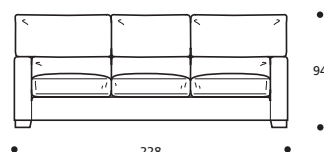

● Cuscini seduta versione "ALTA DENSITÀ"

PIEDI OPTIONALS

● In faggio naturale tinta bianco

Art. 9802 DIVANO 168 3POSTI RIDOTTO
 DIMENSIONI: 168 X 92 X H. 94
 Mt. TESSUTO H.140 per confezione: 12,90

● Cuscini seduta versione "ALTA DENSITÀ"

PIEDI OPTIONALS

● In faggio naturale tinta bianco

Art. 9803 DIVANO 188 3POSTI
 DIMENSIONI: 188 X 92 X H. 94
 Mt. TESSUTO H.140 per confezione: 13,80

● Cuscini seduta versione "ALTA DENSITÀ"

PIEDI OPTIONALS

● In faggio naturale tinta bianco

Art. 9804 DIVANO 208 3POSTI GRANDE
 DIMENSIONI: 208 X 92 X H. 94
 Mt. TESSUTO H.140 per confezione: 14,70

● Cuscini seduta versione "ALTA DENSITÀ"

PIEDI OPTIONALS

● In faggio naturale tinta bianco

Art. 9805 DIVANO 228 3POSTI GRANDE
 DIMENSIONI: 228 X 92 X H. 94
 Mt. TESSUTO H.140 per confezione: 15,30

● Cuscini seduta versione "ALTA DENSITÀ"

PIEDI OPTIONALS

● In faggio naturale tinta bianco

Art. 9806 ELEMENTO 145 DX/SX
 DIMENSIONI: 145 X 92 X H. 94
 Mt. TESSUTO H. 140 per confezione: 10,10