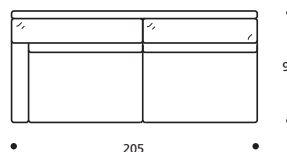

Art. 9805 DIVANO 228 3POSTI GRANDE
 DIMENSIONI: 228 X 92 X H. 94
 Mt. TESSUTO H.140 per confezione: 15,30

● Cuscini seduta versione "ALTA DENSITÀ"

PIEDI OPTIONALS

● In faggio naturale tinta bianco

Art. 9806 ELEMENTO 145 DX/SX
 DIMENSIONI: 145 X 92 X H. 94
 Mt. TESSUTO H. 140 per confezione: 10,10

● Cuscini seduta versione "ALTA DENSITÀ"

PIEDI OPTIONALS

● In faggio naturale tinta bianco

Art. 9807 ELEMENTO 165 DX/SX
 DIMENSIONI: 165 X 92 X H. 94
 Mt. TESSUTO H. 140 per confezione: 10,80

● Cuscini seduta versione "ALTA DENSITÀ"

PIEDI OPTIONALS

● In faggio naturale tinta bianco

Art. 9808 ELEMENTO 185 DX/SX
 DIMENSIONI: 185 X 92 X H. 94
 Mt. TESSUTO H. 140 per confezione: 13,90

● Cuscini seduta versione "ALTA DENSITÀ"

PIEDI OPTIONALS

● In faggio naturale tinta bianco

Art. 9809 ELEMENTO 205 DX/SX
 DIMENSIONI: 205 X 92 X H. 94
 Mt. TESSUTO H. 140 per confezione: 14,80

● Cuscini seduta versione "ALTA DENSITÀ"

PIEDI OPTIONALS

● In faggio naturale tinta bianco