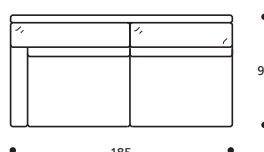

Art. 9805 DIVANO 228 3POSTI GRANDE
 DIMENSIONI: 228 X 92 X H. 94
 Mt. TESSUTO H.140 per confezione: 15,30

● Cuscini seduta versione "ALTA DENSITÀ"

PIEDI OPTIONALS

● In faggio naturale tinta bianco

Art. 9806 ELEMENTO 145 DX/SX
 DIMENSIONI: 145 X 92 X H. 94
 Mt. TESSUTO H. 140 per confezione: 10,10

● Cuscini seduta versione "ALTA DENSITÀ"

PIEDI OPTIONALS

● In faggio naturale tinta bianco

Art. 9807 ELEMENTO 165 DX/SX
 DIMENSIONI: 165 X 92 X H. 94
 Mt. TESSUTO H. 140 per confezione: 10,80

● Cuscini seduta versione "ALTA DENSITÀ"

PIEDI OPTIONALS

● In faggio naturale tinta bianco

Art. 9808 ELEMENTO 185 DX/SX
 DIMENSIONI: 185 X 92 X H. 94
 Mt. TESSUTO H. 140 per confezione: 13,90

● Cuscini seduta versione "ALTA DENSITÀ"

PIEDI OPTIONALS

● In faggio naturale tinta bianco

Art. 9809 ELEMENTO 205 DX/SX
 DIMENSIONI: 205 X 92 X H. 94
 Mt. TESSUTO H. 140 per confezione: 14,80

● Cuscini seduta versione "ALTA DENSITÀ"

PIEDI OPTIONALS

● In faggio naturale tinta bianco