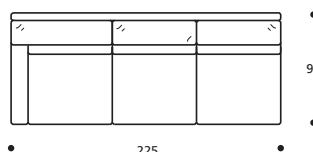

● In faggio naturale tinta bianco

Art. 9809 ELEMENTO 205 DX/SX
 DIMENSIONI: 205 X 92 X H. 94
 Mt. TESSUTO H. 140 per confezione: 14,80

● Cuscini seduta versione "ALTA DENSITÀ"

PIEDI OPTIONALS

● In faggio naturale tinta bianco

Art. 9810 ELEMENTO 225 DX/SX
 DIMENSIONI: 225 X 92 X H. 94
 Mt. TESSUTO H. 140 per confezione: 15,20

● Cuscini seduta versione "ALTA DENSITÀ"

PIEDI OPTIONALS

● In faggio naturale tinta bianco

nelson

NON DISPONIBILE IN ECOPELLE