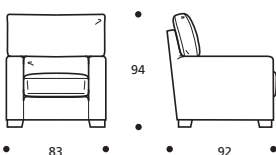

PIEDI OPTIONALS

● In faggio naturale tinta bianco

Art. 9811 TERMINALE CON BRACCIOLO 135 DX/SX
 DIMENSIONI: 100 X 135 X H. 94
 Mt. TESSUTO H. 140 per confezione: 9,20

● Cuscini seduta versione "ALTA DENSITÀ"

PIEDI OPTIONALS

● In faggio naturale tinta bianco

Art. 9812 TERMINALE CON BRACCIOLO 134 DX/SX
 DIMENSIONI: 85 X 134 X H. 94
 Mt. TESSUTO H. 140 per confezione: 8,80

● Cuscini seduta versione "ALTA DENSITÀ"

PIEDI OPTIONALS

● In faggio naturale tinta bianco

Art. 9800 POLTRONA 83
 DIMENSIONI: 83 X 92 X H. 94
 Mt. TESSUTO H.140 per confezione: 6,00

● Cuscino seduta versione "ALTA DENSITÀ"

PIEDI OPTIONALS

● In faggio naturale tinta bianco