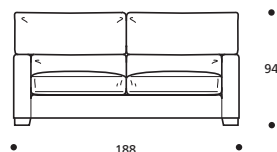

nelson

NON DISPONIBILE IN ECOPELLE

■ Piede in faggio naturale tinta moka

■ Cuscini schienale in "POLIDAC"

■ Cuscini seduta in "POLIDAC"

Art. 9801 DIVANO 148 2POSTI
 DIMENSIONI: 148 X 92 X H. 94
 Mt. TESSUTO H.140 per confezione: 12,20

● Cuscini seduta versione "ALTA DENSITÀ"

PIEDI OPTIONALS

● In faggio naturale tinta bianco

Art. 9802 DIVANO 168 3POSTI RIDOTTO
 DIMENSIONI: 168 X 92 X H. 94
 Mt. TESSUTO H.140 per confezione: 12,90

● Cuscini seduta versione "ALTA DENSITÀ"

PIEDI OPTIONALS

● In faggio naturale tinta bianco

Art. 9803 DIVANO 188 3POSTI
 DIMENSIONI: 188 X 92 X H. 94
 Mt. TESSUTO H.140 per confezione: 13,80

● Cuscini seduta versione "ALTA DENSITÀ"

PIEDI OPTIONALS

● In faggio naturale tinta bianco

Art. 9804 DIVANO 208 3POSTI GRANDE
 DIMENSIONI: 208 X 92 X H. 94
 Mt. TESSUTO H.140 per confezione: 14,70

● Cuscini seduta versione "ALTA DENSITÀ"

PIEDI OPTIONALS

● In faggio naturale tinta bianco