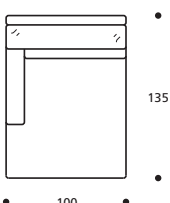

● In faggio naturale tinta bianco

Art. 9809 ELEMENTO 205 DX/SX
 DIMENSIONI: 205 X 92 X H. 94
 Mt. TESSUTO H. 140 per confezione: 14,80

● Cuscini seduta versione "ALTA DENSITÀ"

PIEDI OPTIONALS

● In faggio naturale tinta bianco

Art. 9810 ELEMENTO 225 DX/SX
 DIMENSIONI: 225 X 92 X H. 94
 Mt. TESSUTO H. 140 per confezione: 15,20

● Cuscini seduta versione "ALTA DENSITÀ"

PIEDI OPTIONALS

● In faggio naturale tinta bianco

nelson

NON DISPONIBILE IN ECOPELLE

■ Piede in faggio naturale tinta moka

■ Cuscini schienale in "POLIDAC"

■ Cuscini seduta in "POLIDAC"

Art. 9816 ANGOLO 92X92
 DIMENSIONI: 92 X 92 X H. 94
 Mt. TESSUTO H. 140 per confezione: 7,20

● Cuscini seduta versione "ALTA DENSITÀ"

PIEDI OPTIONALS

● In faggio naturale tinta bianco

Art. 9811 TERMINALE CON BRACCIOLO 135 DX/SX
 DIMENSIONI: 100 X 135 X H. 94
 Mt. TESSUTO H. 140 per confezione: 9,20

● Cuscini seduta versione "ALTA DENSITÀ"