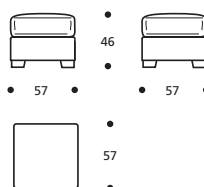

PIEDI OPTIONALS

● In faggio naturale tinta bianco

Art. 9812 TERMINALE CON BRACCIOLO 134 DX/SX
 DIMENSIONI: 85 X 134 X H. 94
 Mt. TESSUTO H. 140 per confezione: 8,80

● Cuscini seduta versione "ALTA DENSITÀ"

PIEDI OPTIONALS

● In faggio naturale tinta bianco

Art. 9800 POLTRONA 83
 DIMENSIONI: 83 X 92 X H. 94
 Mt. TESSUTO H.140 per confezione: 6,00

● Cuscino seduta versione "ALTA DENSITÀ"

PIEDI OPTIONALS

● In faggio naturale tinta bianco

Art. 9813 POUFF 57X57
 DIMENSIONI: 57 X 57 X H. 46
 Mt. TESSUTO H. 140 per confezione: 3,20

● Cuscini seduta versione "ALTA DENSITÀ"

PIEDI OPTIONALS

● In faggio naturale tinta bianco

Art. 9814 POUFF 72X72
 DIMENSIONI: 72 X 72 X H. 46
 Mt. TESSUTO h.140 per confezione: 3,70