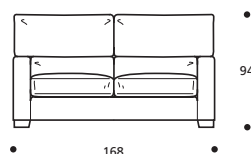

nelson

NON DISPONIBILE IN ECOPELLE

■ Piede in faggio naturale tinta moka

■ Cuscini schienale in "POLIDAC"

■ Cuscini seduta in "POLIDAC"

Art. 9801 DIVANO 148 2POSTI
 DIMENSIONI: 148 X 92 X H. 94
 Mt. TESSUTO H.140 per confezione: 12,20

● Cuscini seduta versione "ALTA DENSITÀ"

PIEDI OPTIONALS

● In faggio naturale tinta bianco

Art. 9802 DIVANO 168 3POSTI RIDOTTO
 DIMENSIONI: 168 X 92 X H. 94
 Mt. TESSUTO H.140 per confezione: 12,90

● Cuscini seduta versione "ALTA DENSITÀ"

PIEDI OPTIONALS

● In faggio naturale tinta bianco

Art. 9803 DIVANO 188 3POSTI
 DIMENSIONI: 188 X 92 X H. 94
 Mt. TESSUTO H.140 per confezione: 13,80

● Cuscini seduta versione "ALTA DENSITÀ"

PIEDI OPTIONALS

● In faggio naturale tinta bianco

Art. 9804 DIVANO 208 3POSTI GRANDE
 DIMENSIONI: 208 X 92 X H. 94
 Mt. TESSUTO H.140 per confezione: 14,70

● Cuscini seduta versione "ALTA DENSITÀ"

PIEDI OPTIONALS

● In faggio naturale tinta bianco