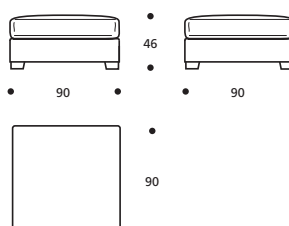

PIEDI OPTIONALS

● In faggio naturale tinta bianco

Art. 9800 POLTRONA 83
 DIMENSIONI: 83 X 92 X H. 94
 Mt. TESSUTO H.140 per confezione: 6,00

● Cuscino seduta versione "ALTA DENSITÀ"

PIEDI OPTIONALS

● In faggio naturale tinta bianco

Art. 9813 POUFF 57X57
 DIMENSIONI: 57 X 57 X H. 46
 Mt. TESSUTO H. 140 per confezione: 3,20

● Cuscini seduta versione "ALTA DENSITÀ"

PIEDI OPTIONALS

● In faggio naturale tinta bianco

Art. 9814 POUFF 72X72
 DIMENSIONI: 72 X 72 X H. 46
 Mt. TESSUTO h.140 per confezione: 3,70

● Cuscini seduta versione "ALTA DENSITÀ"

PIEDI OPTIONALS

● In faggio naturale tinta bianco

Art. 9815 POUFF 90X90
 DIMENSIONI: 90 X 90 X H. 46
 Mt. TESSUTO h.140 per confezione: 4,40

● Cuscini seduta versione "ALTA DENSITÀ"

PIEDI OPTIONALS

● In faggio naturale tinta bianco

Art. 0133 CUSCINO A GIRO 40X40
 DIMENSIONI: 40 X 40 X H. 5/13
 Mt. TESSUTO H.140 per confezione: 0,60

■ Imbottitura: "MOLLA PIUMA"

● Nessuna possibilità di imbottitura diversa da "MOLLA PIUMA"