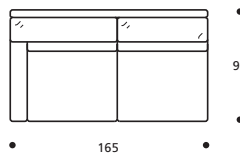

Art. 9805 DIVANO 228 3POSTI GRANDE
 DIMENSIONI: 228 X 92 X H. 94
 Mt. TESSUTO H.140 per confezione: 15,30

● Cuscini seduta versione "ALTA DENSITÀ"

PIEDI OPTIONALS

● In faggio naturale tinta bianco

Art. 9806 ELEMENTO 145 DX/SX
 DIMENSIONI: 145 X 92 X H. 94
 Mt. TESSUTO H. 140 per confezione: 10,10

● Cuscini seduta versione "ALTA DENSITÀ"

PIEDI OPTIONALS

● In faggio naturale tinta bianco

Art. 9807 ELEMENTO 165 DX/SX
 DIMENSIONI: 165 X 92 X H. 94
 Mt. TESSUTO H. 140 per confezione: 10,80

● Cuscini seduta versione "ALTA DENSITÀ"

PIEDI OPTIONALS

● In faggio naturale tinta bianco

Art. 9808 ELEMENTO 185 DX/SX
 DIMENSIONI: 185 X 92 X H. 94
 Mt. TESSUTO H. 140 per confezione: 13,90

● Cuscini seduta versione "ALTA DENSITÀ"

PIEDI OPTIONALS

● In faggio naturale tinta bianco

Art. 9809 ELEMENTO 205 DX/SX
 DIMENSIONI: 205 X 92 X H. 94
 Mt. TESSUTO H. 140 per confezione: 14,80

● Cuscini seduta versione "ALTA DENSITÀ"

PIEDI OPTIONALS

● In faggio naturale tinta bianco