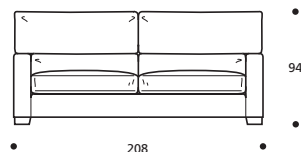

● Cuscini seduta versione "ALTA DENSITÀ"

PIEDI OPTIONALS

● In faggio naturale tinta bianco

Art. 9802 DIVANO 168 3POSTI RIDOTTO
 DIMENSIONI: 168 X 92 X H. 94
 Mt. TESSUTO H.140 per confezione: 12,90

● Cuscini seduta versione "ALTA DENSITÀ"

PIEDI OPTIONALS

● In faggio naturale tinta bianco

Art. 9803 DIVANO 188 3POSTI
 DIMENSIONI: 188 X 92 X H. 94
 Mt. TESSUTO H.140 per confezione: 13,80

● Cuscini seduta versione "ALTA DENSITÀ"

PIEDI OPTIONALS

● In faggio naturale tinta bianco

Art. 9804 DIVANO 208 3POSTI GRANDE
 DIMENSIONI: 208 X 92 X H. 94
 Mt. TESSUTO H.140 per confezione: 14,70

● Cuscini seduta versione "ALTA DENSITÀ"

PIEDI OPTIONALS

● In faggio naturale tinta bianco

Art. 9805 DIVANO 228 3POSTI GRANDE
 DIMENSIONI: 228 X 92 X H. 94
 Mt. TESSUTO H.140 per confezione: 15,30

● Cuscini seduta versione "ALTA DENSITÀ"

PIEDI OPTIONALS

● In faggio naturale tinta bianco

Art. 9806 ELEMENTO 145 DX/SX
 DIMENSIONI: 145 X 92 X H. 94
 Mt. TESSUTO H. 140 per confezione: 10,10