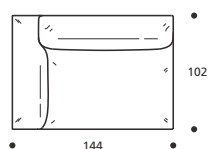

- Imbottitura: "PIUMA"
- Nessuna possibilità di imbottitura diversa da "PIUMA"

Art. 0133 CUSCINO A GIRO 40X40
 DIMENSIONI: 40 X 40 X H. 5/13
 Mt. TESSUTO H.140 per confezione: 0,60

- Imbottitura: "MOLLA PIUMA"
- Nessuna possibilità di imbottitura diversa da "MOLLA PIUMA"

Art. 0132 CUSCINO A GIRO 50X45
 DIMENSIONI: 50 X 45 X H. 7/16
 Mt. TESSUTO H.140 per confezione: 0,70

- Imbottitura: "MOLLA PIUMA"
- Nessuna possibilità di imbottitura diversa da "MOLLA PIUMA"

Art. 0131 CUSCINO A GIRO 60X45
 DIMENSIONI: 60 X 45 X H. 7/16
 Mt. TESSUTO H.140 per confezione: 0,85

- Imbottitura: "MOLLA PIUMA"
- Nessuna possibilità di imbottitura diversa da "MOLLA PIUMA"

open

■ Piede invisibile in ABS nero h. 4 cm.

■ Cuscino seduta in "POLIPIUMA"

DISPONIBILE IN ECOPELLE

Art. 1914 ANGOLO/TERMINALE 102 DX/SX
 DIMENSIONI: 102 X 102 X H. 68
 Mt. TESSUTO H.140 per confezione: 5,90

Art. 1915 ANGOLO/TERMINALE 114 DX/SX
 DIMENSIONI: 114 X 102 X H. 68
 Mt. TESSUTO H.140 per confezione: 6,40

Art. 1916 ANGOLO/TERMINALE 124 DX/SX
 DIMENSIONI: 124 X 102 X H. 68
 Mt. TESSUTO H.140 per confezione: 6,80