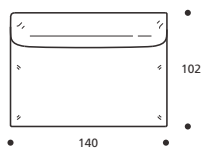

Art. 1912 ELEMENTO CENTRALE 160
DIMENSIONI: 160 X 102 X H. 68
Mt. TESSUTO H.140 per confezione: 8,00