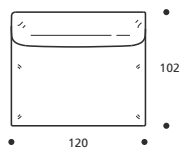

Art. 0133 CUSCINO A GIRO 40X40
 DIMENSIONI: 40 X 40 X H. 5/13
 Mt. TESSUTO H.140 per confezione: 0,60

- Imbottitura: "MOLLA PIUMA"
- Nessuna possibilità di imbottitura diversa da "MOLLA PIUMA"

Art. 0132 CUSCINO A GIRO 50X45
 DIMENSIONI: 50 X 45 X H. 7/16
 Mt. TESSUTO H.140 per confezione: 0,70

- Imbottitura: "MOLLA PIUMA"
- Nessuna possibilità di imbottitura diversa da "MOLLA PIUMA"

Art. 0131 CUSCINO A GIRO 60X45
 DIMENSIONI: 60 X 45 X H. 7/16
 Mt. TESSUTO H.140 per confezione: 0,85

open

■ Piede invisibile in ABS nero h. 4 cm.

■ Cuscino seduta in "POLIPIUMA"

DISPONIBILE IN ECOPELLE

Art. 1907 ELEMENTO CENTRALE 80
 DIMENSIONI: 80 X 102 X H. 68
 Mt. TESSUTO H.140 per confezione: 4,70

Art. 1908 ELEMENTO CENTRALE 90
 DIMENSIONI: 90 X 102 X H. 68
 Mt. TESSUTO H.140 per confezione: 5,10

Art. 1909 ELEMENTO CENTRALE 100
 DIMENSIONI: 100 X 102 X H. 68
 Mt. TESSUTO H.140 per confezione: 5,40

Art. 1910 ELEMENTO CENTRALE 120
 DIMENSIONI: 120 X 102 X H. 68
 Mt. TESSUTO H.140 per confezione: 6,20