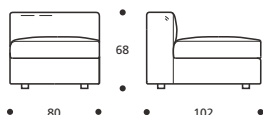

Art. 1905 ELEMENTO 184 DX/SX CON BRACCIOLO
 DIMENSIONI: 184 X 102 X H. 68
 Mt. TESSUTO H.140 per confezione: 9,00

Art. 1906 ELEMENTO 204 DX/SX CON BRACCIOLO
 DIMENSIONI: 204 X 102 X H. 68
 Mt. TESSUTO H.140 per confezione: 9,90

Art. 0133 CUSCINO A GIRO 40X40
 DIMENSIONI: 40 X 40 X H. 5/13
 Mt. TESSUTO H.140 per confezione: 0,60

- Imbottitura: "MOLLA PIUMA"
- Nessuna possibilità di imbottitura diversa da "MOLLA PIUMA"

Art. 0132 CUSCINO A GIRO 50X45
 DIMENSIONI: 50 X 45 X H. 7/16
 Mt. TESSUTO H.140 per confezione: 0,70

- Imbottitura: "MOLLA PIUMA"
- Nessuna possibilità di imbottitura diversa da "MOLLA PIUMA"

Art. 0131 CUSCINO A GIRO 60X45
 DIMENSIONI: 60 X 45 X H. 7/16
 Mt. TESSUTO H.140 per confezione: 0,85

open

■ Piede invisibile in ABS nero h. 4 cm.

■ Cuscino seduta in "POLIPIUMA"

DISPONIBILE IN ECOPELLE

Art. 1907 ELEMENTO CENTRALE 80
 DIMENSIONI: 80 X 102 X H. 68
 Mt. TESSUTO H.140 per confezione: 4,70

Art. 1908 ELEMENTO CENTRALE 90
 DIMENSIONI: 90 X 102 X H. 68
 Mt. TESSUTO H.140 per confezione: 5,10