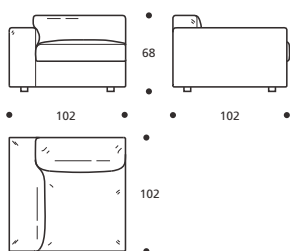

open

■ Piede invisibile in ABS nero h. 4 cm.

■ Cuscino seduta in "POLIPIUMA"

DISPONIBILE IN ECOPELLE

Art. 1900 ELEMENTO 102 DX/SX CON BRACCIOLO
 DIMENSIONI: 102 X 102 X H. 68
 Mt. TESSUTO H.140 per confezione: 5,90

Art. 1901 ELEMENTO 114 DX/SX CON BRACCIOLO
 DIMENSIONI: 114 X 102 X H. 68
 Mt. TESSUTO H.140 per confezione: 6,30

Art. 1902 ELEMENTO 124 DX/SX CON BRACCIOLO
 DIMENSIONI: 124 X 102 X H. 68
 Mt. TESSUTO H.140 per confezione: 6,50

Art. 1903 ELEMENTO 144 DX/SX CON BRACCIOLO
 DIMENSIONI: 144 X 102 X H. 68
 Mt. TESSUTO H.140 per confezione: 7,50

Art. 1904 ELEMENTO 164 DX/SX CON BRACCIOLO
 DIMENSIONI: 164 X 102 X H. 68
 Mt. TESSUTO H.140 per confezione: 8,20

Art. 1905 ELEMENTO 184 DX/SX CON BRACCIOLO
 DIMENSIONI: 184 X 102 X H. 68
 Mt. TESSUTO H.140 per confezione: 9,00

Art. 1906 ELEMENTO 204 DX/SX CON BRACCIOLO
 DIMENSIONI: 204 X 102 X H. 68
 Mt. TESSUTO H.140 per confezione: 9,90