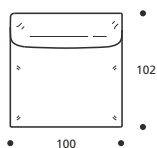

Art. 0133 CUSCINO A GIRO 40X40
 DIMENSIONI: 40 X 40 X H. 5/13
 Mt. TESSUTO H.140 per confezione: 0,60

- Imbottitura: "MOLLA PIUMA"
- Nessuna possibilità di imbottitura diversa da "MOLLA PIUMA"

Art. 0132 CUSCINO A GIRO 50X45
 DIMENSIONI: 50 X 45 X H. 7/16
 Mt. TESSUTO H.140 per confezione: 0,70

- Imbottitura: "MOLLA PIUMA"
- Nessuna possibilità di imbottitura diversa da "MOLLA PIUMA"

Art. 0131 CUSCINO A GIRO 60X45
 DIMENSIONI: 60 X 45 X H. 7/16
 Mt. TESSUTO H.140 per confezione: 0,85

open

■ Piede invisibile in ABS nero h. 4 cm.

■ Cuscino seduta in "POLIPIUMA"

DISPONIBILE IN ECOPELLE

Art. 1907 ELEMENTO CENTRALE 80
 DIMENSIONI: 80 X 102 X H. 68
 Mt. TESSUTO H.140 per confezione: 4,70

Art. 1908 ELEMENTO CENTRALE 90
 DIMENSIONI: 90 X 102 X H. 68
 Mt. TESSUTO H.140 per confezione: 5,10

Art. 1909 ELEMENTO CENTRALE 100
 DIMENSIONI: 100 X 102 X H. 68
 Mt. TESSUTO H.140 per confezione: 5,40

Art. 1910 ELEMENTO CENTRALE 120
 DIMENSIONI: 120 X 102 X H. 68
 Mt. TESSUTO H.140 per confezione: 6,20