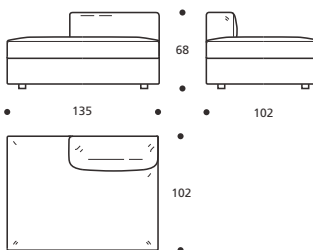

Art. 1922 TERMINALE 135X102 DX/SX
DIMENSIONI: 102 X 135 X H. 68
Mt. TESSUTO H.140 per confezione: 7,60