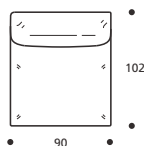

Art. 0133 CUSCINO A GIRO 40X40
 DIMENSIONI: 40 X 40 X H. 5/13
 Mt. TESSUTO H.140 per confezione: 0,60

- Imbottitura: "MOLLA PIUMA"
- Nessuna possibilità di imbottitura diversa da "MOLLA PIUMA"

Art. 0132 CUSCINO A GIRO 50X45
 DIMENSIONI: 50 X 45 X H. 7/16
 Mt. TESSUTO H.140 per confezione: 0,70

- Imbottitura: "MOLLA PIUMA"
- Nessuna possibilità di imbottitura diversa da "MOLLA PIUMA"

Art. 0131 CUSCINO A GIRO 60X45
 DIMENSIONI: 60 X 45 X H. 7/16
 Mt. TESSUTO H.140 per confezione: 0,85

open

■ Piede invisibile in ABS nero h. 4 cm.

■ Cuscino seduta in "POLIPIUMA"

DISPONIBILE IN ECOPELLE

Art. 1907 ELEMENTO CENTRALE 80
 DIMENSIONI: 80 X 102 X H. 68
 Mt. TESSUTO H.140 per confezione: 4,70

Art. 1908 ELEMENTO CENTRALE 90
 DIMENSIONI: 90 X 102 X H. 68
 Mt. TESSUTO H.140 per confezione: 5,10

Art. 1909 ELEMENTO CENTRALE 100
 DIMENSIONI: 100 X 102 X H. 68
 Mt. TESSUTO H.140 per confezione: 5,40

Art. 1910 ELEMENTO CENTRALE 120
 DIMENSIONI: 120 X 102 X H. 68
 Mt. TESSUTO H.140 per confezione: 6,20