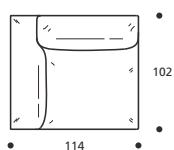

- Imbottitura: "PIUMA"
- Nessuna possibilità di imbottitura diversa da "PIUMA"

Art. 0133 CUSCINO A GIRO 40X40
 DIMENSIONI: 40 X 40 X H. 5/13
 Mt. TESSUTO H.140 per confezione: 0,60

- Imbottitura: "MOLLA PIUMA"
- Nessuna possibilità di imbottitura diversa da "MOLLA PIUMA"

Art. 0132 CUSCINO A GIRO 50X45
 DIMENSIONI: 50 X 45 X H. 7/16
 Mt. TESSUTO H.140 per confezione: 0,70

- Imbottitura: "MOLLA PIUMA"
- Nessuna possibilità di imbottitura diversa da "MOLLA PIUMA"

Art. 0131 CUSCINO A GIRO 60X45
 DIMENSIONI: 60 X 45 X H. 7/16
 Mt. TESSUTO H.140 per confezione: 0,85

- Imbottitura: "MOLLA PIUMA"
- Nessuna possibilità di imbottitura diversa da "MOLLA PIUMA"

open

■ Piede invisibile in ABS nero h. 4 cm.

■ Cuscino seduta in "POLIPIUMA"

DISPONIBILE IN ECOPELLE

Art. 1914 ANGOLO/TERMINALE 102 DX/SX
 DIMENSIONI: 102 X 102 X H. 68
 Mt. TESSUTO H.140 per confezione: 5,90

Art. 1915 ANGOLO/TERMINALE 114 DX/SX
 DIMENSIONI: 114 X 102 X H. 68
 Mt. TESSUTO H.140 per confezione: 6,40

Art. 1916 ANGOLO/TERMINALE 124 DX/SX
 DIMENSIONI: 124 X 102 X H. 68
 Mt. TESSUTO H.140 per confezione: 6,80