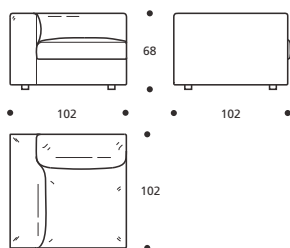

- Imbottitura: "PIUMA"
- Nessuna possibilità di imbottitura diversa da "PIUMA"

Art. 0133 CUSCINO A GIRO 40X40
 DIMENSIONI: 40 X 40 X H. 5/13
 Mt. TESSUTO H.140 per confezione: 0,60

- Imbottitura: "MOLLA PIUMA"
- Nessuna possibilità di imbottitura diversa da "MOLLA PIUMA"

Art. 0132 CUSCINO A GIRO 50X45
 DIMENSIONI: 50 X 45 X H. 7/16
 Mt. TESSUTO H.140 per confezione: 0,70

- Imbottitura: "MOLLA PIUMA"
- Nessuna possibilità di imbottitura diversa da "MOLLA PIUMA"

Art. 0131 CUSCINO A GIRO 60X45
 DIMENSIONI: 60 X 45 X H. 7/16
 Mt. TESSUTO H.140 per confezione: 0,85

- Imbottitura: "MOLLA PIUMA"
- Nessuna possibilità di imbottitura diversa da "MOLLA PIUMA"

open

■ Piede invisibile in ABS nero h. 4 cm.

■ Cuscino seduta in "POLIPIUMA"

DISPONIBILE IN ECOPELLE

Art. 1914 ANGOLO/TERMINALE 102 DX/SX
 DIMENSIONI: 102 X 102 X H. 68
 Mt. TESSUTO H.140 per confezione: 5,90

Art. 1915 ANGOLO/TERMINALE 114 DX/SX
 DIMENSIONI: 114 X 102 X H. 68
 Mt. TESSUTO H.140 per confezione: 6,40

Art. 1916 ANGOLO/TERMINALE 124 DX/SX
 DIMENSIONI: 124 X 102 X H. 68
 Mt. TESSUTO H.140 per confezione: 6,80