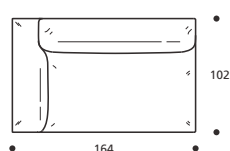

Art. 1918 ANGOLO/TERMINALE 164 DX/SX
DIMENSIONI: 164 X 102 X H. 68
Mt. TESSUTO H.140 per confezione: 8,20