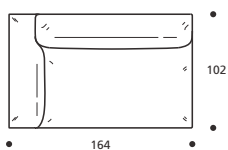

open

■ Piede invisibile in ABS nero h. 4 cm.

■ Cuscino seduta in "POLIPIUMA"

DISPONIBILE IN ECOPELLE

Art. 1900 ELEMENTO 102 DX/SX CON BRACCIOLO
 DIMENSIONI: 102 X 102 X H. 68
 Mt. TESSUTO H.140 per confezione: 5,90

Art. 1901 ELEMENTO 114 DX/SX CON BRACCIOLO
 DIMENSIONI: 114 X 102 X H. 68
 Mt. TESSUTO H.140 per confezione: 6,30

Art. 1902 ELEMENTO 124 DX/SX CON BRACCIOLO
 DIMENSIONI: 124 X 102 X H. 68
 Mt. TESSUTO H.140 per confezione: 6,50

Art. 1903 ELEMENTO 144 DX/SX CON BRACCIOLO
 DIMENSIONI: 144 X 102 X H. 68
 Mt. TESSUTO H.140 per confezione: 7,50

Art. 1904 ELEMENTO 164 DX/SX CON BRACCIOLO
 DIMENSIONI: 164 X 102 X H. 68
 Mt. TESSUTO H.140 per confezione: 8,20

Art. 1905 ELEMENTO 184 DX/SX CON BRACCIOLO
 DIMENSIONI: 184 X 102 X H. 68
 Mt. TESSUTO H.140 per confezione: 9,00

Art. 1906 ELEMENTO 204 DX/SX CON BRACCIOLO
 DIMENSIONI: 204 X 102 X H. 68
 Mt. TESSUTO H.140 per confezione: 9,90