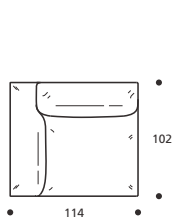

open

■ Piede invisibile in ABS nero h. 4 cm.

■ Cuscino seduta in "POLIPIUMA"

DISPONIBILE IN ECOPELLE

Art. 1900 ELEMENTO 102 DX/SX CON BRACCIOLO
 DIMENSIONI: 102 X 102 X H. 68
 Mt. TESSUTO H.140 per confezione: 5,90

Art. 1901 ELEMENTO 114 DX/SX CON BRACCIOLO
 DIMENSIONI: 114 X 102 X H. 68
 Mt. TESSUTO H.140 per confezione: 6,30

Art. 1902 ELEMENTO 124 DX/SX CON BRACCIOLO
 DIMENSIONI: 124 X 102 X H. 68
 Mt. TESSUTO H.140 per confezione: 6,50

Art. 1903 ELEMENTO 144 DX/SX CON BRACCIOLO
 DIMENSIONI: 144 X 102 X H. 68
 Mt. TESSUTO H.140 per confezione: 7,50

Art. 1904 ELEMENTO 164 DX/SX CON BRACCIOLO
 DIMENSIONI: 164 X 102 X H. 68
 Mt. TESSUTO H.140 per confezione: 8,20

Art. 1905 ELEMENTO 184 DX/SX CON BRACCIOLO
 DIMENSIONI: 184 X 102 X H. 68
 Mt. TESSUTO H.140 per confezione: 9,00

Art. 1906 ELEMENTO 204 DX/SX CON BRACCIOLO
 DIMENSIONI: 204 X 102 X H. 68
 Mt. TESSUTO H.140 per confezione: 9,90