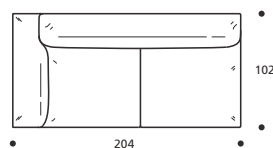

Art. 1901 ELEMENTO 114 DX/SX CON BRACCIOLO
 DIMENSIONI: 114 X 102 X H. 68
 Mt. TESSUTO H.140 per confezione: 6,30

Art. 1902 ELEMENTO 124 DX/SX CON BRACCIOLO
 DIMENSIONI: 124 X 102 X H. 68
 Mt. TESSUTO H.140 per confezione: 6,50

Art. 1903 ELEMENTO 144 DX/SX CON BRACCIOLO
 DIMENSIONI: 144 X 102 X H. 68
 Mt. TESSUTO H.140 per confezione: 7,50

Art. 1904 ELEMENTO 164 DX/SX CON BRACCIOLO
 DIMENSIONI: 164 X 102 X H. 68
 Mt. TESSUTO H.140 per confezione: 8,20

Art. 1905 ELEMENTO 184 DX/SX CON BRACCIOLO
 DIMENSIONI: 184 X 102 X H. 68
 Mt. TESSUTO H.140 per confezione: 9,00

Art. 1906 ELEMENTO 204 DX/SX CON BRACCIOLO
 DIMENSIONI: 204 X 102 X H. 68
 Mt. TESSUTO H.140 per confezione: 9,90

Art. 0133 CUSCINO A GIRO 40X40
 DIMENSIONI: 40 X 40 X H. 5/13
 Mt. TESSUTO H.140 per confezione: 0,60

- Imbottitura: "MOLLA PIUMA"
- Nessuna possibilità di imbottitura diversa da "MOLLA PIUMA"

Art. 0132 CUSCINO A GIRO 50X45
 DIMENSIONI: 50 X 45 X H. 7/16
 Mt. TESSUTO H.140 per confezione: 0,70