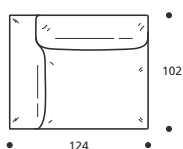

- Imbottitura: "PIUMA"
- Nessuna possibilità di imbottitura diversa da "PIUMA"

Art. 0133 CUSCINO A GIRO 40X40
 DIMENSIONI: 40 X 40 X H. 5/13
 Mt. TESSUTO H.140 per confezione: 0,60

- Imbottitura: "MOLLA PIUMA"
- Nessuna possibilità di imbottitura diversa da "MOLLA PIUMA"

Art. 0132 CUSCINO A GIRO 50X45
 DIMENSIONI: 50 X 45 X H. 7/16
 Mt. TESSUTO H.140 per confezione: 0,70

- Imbottitura: "MOLLA PIUMA"
- Nessuna possibilità di imbottitura diversa da "MOLLA PIUMA"

Art. 0131 CUSCINO A GIRO 60X45
 DIMENSIONI: 60 X 45 X H. 7/16
 Mt. TESSUTO H.140 per confezione: 0,85

- Imbottitura: "MOLLA PIUMA"
- Nessuna possibilità di imbottitura diversa da "MOLLA PIUMA"

open

■ Piede invisibile in ABS nero h. 4 cm.

■ Cuscino seduta in "POLIPIUMA"

DISPONIBILE IN ECOPELLE

Art. 1914 ANGOLO/TERMINALE 102 DX/SX
 DIMENSIONI: 102 X 102 X H. 68
 Mt. TESSUTO H.140 per confezione: 5,90

Art. 1915 ANGOLO/TERMINALE 114 DX/SX
 DIMENSIONI: 114 X 102 X H. 68
 Mt. TESSUTO H.140 per confezione: 6,40

Art. 1916 ANGOLO/TERMINALE 124 DX/SX
 DIMENSIONI: 124 X 102 X H. 68
 Mt. TESSUTO H.140 per confezione: 6,80