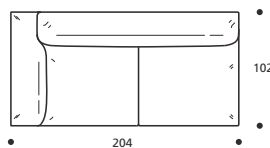

Art. 0132 CUSCINO A GIRO 50X45
 DIMENSIONI: 50 X 45 X H. 7/16
 Mt. TESSUTO H.140 per confezione: 0,70

- Imbottitura: "MOLLA PIUMA"
- Nessuna possibilità di imbottitura diversa da "MOLLA PIUMA"

Art. 0131 CUSCINO A GIRO 60X45
 DIMENSIONI: 60 X 45 X H. 7/16
 Mt. TESSUTO H.140 per confezione: 0,85

Art. 1915 ANGOLO/TERMINALE 114 DX/SX
 DIMENSIONI: 114 X 102 X H. 68
 Mt. TESSUTO H.140 per confezione: 6,40

Art. 1916 ANGOLO/TERMINALE 124 DX/SX
 DIMENSIONI: 124 X 102 X H. 68
 Mt. TESSUTO H.140 per confezione: 6,80

Art. 1917 ANGOLO/TERMINALE 144 DX/SX
 DIMENSIONI: 144 X 102 X H. 68
 Mt. TESSUTO H.140 per confezione: 7,50

Art. 1918 ANGOLO/TERMINALE 164 DX/SX
 DIMENSIONI: 164 X 102 X H. 68
 Mt. TESSUTO H.140 per confezione: 8,20

Art. 1919 ANGOLO/TERMINALE 184 DX/SX
 DIMENSIONI: 184 X 102 X H. 68
 Mt. TESSUTO H.140 per confezione: 9,30

Art. 1920 ANGOLO/TERMINALE 204 DX/SX
 DIMENSIONI: 204 X 102 X H. 68
 Mt. TESSUTO H.140 per confezione: 10,10