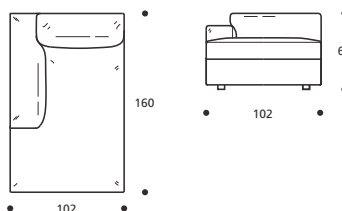

Art. 1901 ELEMENTO 114 DX/SX CON BRACCIOLO
 DIMENSIONI: 114 X 102 X H. 68
 Mt. TESSUTO H.140 per confezione: 6,30

Art. 1902 ELEMENTO 124 DX/SX CON BRACCIOLO
 DIMENSIONI: 124 X 102 X H. 68
 Mt. TESSUTO H.140 per confezione: 6,50

Art. 1915 ANGOLO/TERMINALE 114 DX/SX
 DIMENSIONI: 114 X 102 X H. 68
 Mt. TESSUTO H.140 per confezione: 6,40

Art. 1916 ANGOLO/TERMINALE 124 DX/SX
 DIMENSIONI: 124 X 102 X H. 68
 Mt. TESSUTO H.140 per confezione: 6,80

Art. 1917 ANGOLO/TERMINALE 144 DX/SX
 DIMENSIONI: 144 X 102 X H. 68
 Mt. TESSUTO H.140 per confezione: 7,50

Art. 1918 ANGOLO/TERMINALE 164 DX/SX
 DIMENSIONI: 164 X 102 X H. 68
 Mt. TESSUTO H.140 per confezione: 8,20

Art. 1919 ANGOLO/TERMINALE 184 DX/SX
 DIMENSIONI: 184 X 102 X H. 68
 Mt. TESSUTO H.140 per confezione: 9,30

Art. 1920 ANGOLO/TERMINALE 204 DX/SX
 DIMENSIONI: 204 X 102 X H. 68
 Mt. TESSUTO H.140 per confezione: 10,10