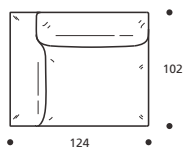

open

■ Piede invisibile in ABS nero h. 4 cm.

■ Cuscino seduta in "POLIPIUMA"

DISPONIBILE IN ECOPELLE

Art. 1900 ELEMENTO 102 DX/SX CON BRACCIOLO
 DIMENSIONI: 102 X 102 X H. 68
 Mt. TESSUTO H.140 per confezione: 5,90

Art. 1901 ELEMENTO 114 DX/SX CON BRACCIOLO
 DIMENSIONI: 114 X 102 X H. 68
 Mt. TESSUTO H.140 per confezione: 6,30

Art. 1902 ELEMENTO 124 DX/SX CON BRACCIOLO
 DIMENSIONI: 124 X 102 X H. 68
 Mt. TESSUTO H.140 per confezione: 6,50

Art. 1903 ELEMENTO 144 DX/SX CON BRACCIOLO
 DIMENSIONI: 144 X 102 X H. 68
 Mt. TESSUTO H.140 per confezione: 7,50

Art. 1904 ELEMENTO 164 DX/SX CON BRACCIOLO
 DIMENSIONI: 164 X 102 X H. 68
 Mt. TESSUTO H.140 per confezione: 8,20

Art. 1905 ELEMENTO 184 DX/SX CON BRACCIOLO
 DIMENSIONI: 184 X 102 X H. 68
 Mt. TESSUTO H.140 per confezione: 9,00

Art. 1906 ELEMENTO 204 DX/SX CON BRACCIOLO
 DIMENSIONI: 204 X 102 X H. 68
 Mt. TESSUTO H.140 per confezione: 9,90