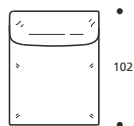

- Imbottitura: "PIUMA"
- Nessuna possibilità di imbottitura diversa da "PIUMA"

Art. 0116 PIUMETTO 65X65
 DIMENSIONI: 60/65 x 60/65 x H. 0/16
 Mt. TESSUTO h.140 per confezione: 0,80

- Imbottitura: "MOLLA PIUMA"
- Nessuna possibilità di imbottitura diversa da "MOLLA PIUMA"

Art. 0133 CUSCINO A GIRO 40X40
 DIMENSIONI: 40 X 40 X H. 5/13
 Mt. TESSUTO H.140 per confezione: 0,60

- Imbottitura: "MOLLA PIUMA"
- Nessuna possibilità di imbottitura diversa da "MOLLA PIUMA"

Art. 0132 CUSCINO A GIRO 50X45
 DIMENSIONI: 50 X 45 X H. 7/16
 Mt. TESSUTO H.140 per confezione: 0,70

- Imbottitura: "MOLLA PIUMA"
- Nessuna possibilità di imbottitura diversa da "MOLLA PIUMA"

Art. 0131 CUSCINO A GIRO 60X45
 DIMENSIONI: 60 X 45 X H. 7/16
 Mt. TESSUTO H.140 per confezione: 0,85

open

■ Piede invisibile in ABS nero h. 4 cm.

■ Cuscino seduta in "POLIPIUMA"

DISPONIBILE IN ECOPELLE

Art. 1907 ELEMENTO CENTRALE 80
 DIMENSIONI: 80 X 102 X H. 68
 Mt. TESSUTO H.140 per confezione: 4,70

Art. 1908 ELEMENTO CENTRALE 90
 DIMENSIONI: 90 X 102 X H. 68
 Mt. TESSUTO H.140 per confezione: 5,10