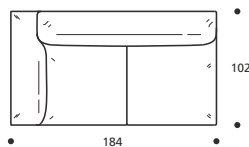

Art. 1901 ELEMENTO 114 DX/SX CON BRACCIOLO
 DIMENSIONI: 114 X 102 X H. 68
 Mt. TESSUTO H.140 per confezione: 6,30

Art. 1902 ELEMENTO 124 DX/SX CON BRACCIOLO
 DIMENSIONI: 124 X 102 X H. 68
 Mt. TESSUTO H.140 per confezione: 6,50

Art. 1903 ELEMENTO 144 DX/SX CON BRACCIOLO
 DIMENSIONI: 144 X 102 X H. 68
 Mt. TESSUTO H.140 per confezione: 7,50

Art. 1904 ELEMENTO 164 DX/SX CON BRACCIOLO
 DIMENSIONI: 164 X 102 X H. 68
 Mt. TESSUTO H.140 per confezione: 8,20

Art. 1905 ELEMENTO 184 DX/SX CON BRACCIOLO
 DIMENSIONI: 184 X 102 X H. 68
 Mt. TESSUTO H.140 per confezione: 9,00

Art. 1906 ELEMENTO 204 DX/SX CON BRACCIOLO
 DIMENSIONI: 204 X 102 X H. 68
 Mt. TESSUTO H.140 per confezione: 9,90

Art. 0133 CUSCINO A GIRO 40X40
 DIMENSIONI: 40 X 40 X H. 5/13
 Mt. TESSUTO H.140 per confezione: 0,60

- Imbottitura: "MOLLA PIUMA"
- Nessuna possibilità di imbottitura diversa da "MOLLA PIUMA"

Art. 0132 CUSCINO A GIRO 50X45
 DIMENSIONI: 50 X 45 X H. 7/16
 Mt. TESSUTO H.140 per confezione: 0,70