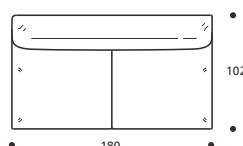

■ Cuscino seduta in "POLIPIUMA"

DISPONIBILE IN ECOPELLE

Art. 1907 ELEMENTO CENTRALE 80
 DIMENSIONI: 80 X 102 X H. 68
 Mt. TESSUTO H.140 per confezione: 4,70

Art. 1908 ELEMENTO CENTRALE 90
 DIMENSIONI: 90 X 102 X H. 68
 Mt. TESSUTO H.140 per confezione: 5,10

Art. 1909 ELEMENTO CENTRALE 100
 DIMENSIONI: 100 X 102 X H. 68
 Mt. TESSUTO H.140 per confezione: 5,40

Art. 1910 ELEMENTO CENTRALE 120
 DIMENSIONI: 120 X 102 X H. 68
 Mt. TESSUTO H.140 per confezione: 6,20

Art. 1911 ELEMENTO CENTRALE 140
 DIMENSIONI: 140 X 102 X H. 68
 Mt. TESSUTO H.140 per confezione: 7,10

Art. 1912 ELEMENTO CENTRALE 160
 DIMENSIONI: 160 X 102 X H. 68
 Mt. TESSUTO H.140 per confezione: 8,00

Art. 1913 ELEMENTO CENTRALE 180
 DIMENSIONI: 180 X 102 X H. 68
 Mt. TESSUTO H.140 per confezione: 8,80

Art. 0116 PIUMETTO 65X65
 DIMENSIONI: 60/65 X 60/65 X H. 0/16
 Mt. TESSUTO h.140 per confezione: 0,80