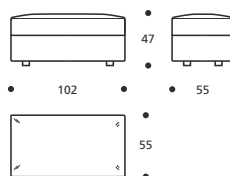

Art. 1924 POUFF 102X55
DIMENSIONI: 102 X 55 X H. 47
Mt. TESSUTO H.140 per confezione: 2,90