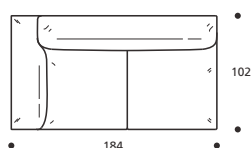

Art. 0132 CUSCINO A GIRO 50X45
 DIMENSIONI: 50 X 45 X H. 7/16
 Mt. TESSUTO H.140 per confezione: 0,70

- Imbottitura: "MOLLA PIUMA"
- Nessuna possibilità di imbottitura diversa da "MOLLA PIUMA"

Art. 0131 CUSCINO A GIRO 60X45
 DIMENSIONI: 60 X 45 X H. 7/16
 Mt. TESSUTO H.140 per confezione: 0,85

Art. 1915 ANGOLO/TERMINALE 114 DX/SX
 DIMENSIONI: 114 X 102 X H. 68
 Mt. TESSUTO H.140 per confezione: 6,40

Art. 1916 ANGOLO/TERMINALE 124 DX/SX
 DIMENSIONI: 124 X 102 X H. 68
 Mt. TESSUTO H.140 per confezione: 6,80

Art. 1917 ANGOLO/TERMINALE 144 DX/SX
 DIMENSIONI: 144 X 102 X H. 68
 Mt. TESSUTO H.140 per confezione: 7,50

Art. 1918 ANGOLO/TERMINALE 164 DX/SX
 DIMENSIONI: 164 X 102 X H. 68
 Mt. TESSUTO H.140 per confezione: 8,20

Art. 1919 ANGOLO/TERMINALE 184 DX/SX
 DIMENSIONI: 184 X 102 X H. 68
 Mt. TESSUTO H.140 per confezione: 9,30

Art. 1920 ANGOLO/TERMINALE 204 DX/SX
 DIMENSIONI: 204 X 102 X H. 68
 Mt. TESSUTO H.140 per confezione: 10,10