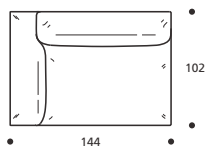

open

■ Piede invisibile in ABS nero h. 4 cm.

■ Cuscino seduta in "POLIPIUMA"

DISPONIBILE IN ECOPELLE

Art. 1900 ELEMENTO 102 DX/SX CON BRACCIOLO
 DIMENSIONI: 102 X 102 X H. 68
 Mt. TESSUTO H.140 per confezione: 5,90

Art. 1901 ELEMENTO 114 DX/SX CON BRACCIOLO
 DIMENSIONI: 114 X 102 X H. 68
 Mt. TESSUTO H.140 per confezione: 6,30

Art. 1902 ELEMENTO 124 DX/SX CON BRACCIOLO
 DIMENSIONI: 124 X 102 X H. 68
 Mt. TESSUTO H.140 per confezione: 6,50

Art. 1903 ELEMENTO 144 DX/SX CON BRACCIOLO
 DIMENSIONI: 144 X 102 X H. 68
 Mt. TESSUTO H.140 per confezione: 7,50

Art. 1904 ELEMENTO 164 DX/SX CON BRACCIOLO
 DIMENSIONI: 164 X 102 X H. 68
 Mt. TESSUTO H.140 per confezione: 8,20

Art. 1905 ELEMENTO 184 DX/SX CON BRACCIOLO
 DIMENSIONI: 184 X 102 X H. 68
 Mt. TESSUTO H.140 per confezione: 9,00

Art. 1906 ELEMENTO 204 DX/SX CON BRACCIOLO
 DIMENSIONI: 204 X 102 X H. 68
 Mt. TESSUTO H.140 per confezione: 9,90