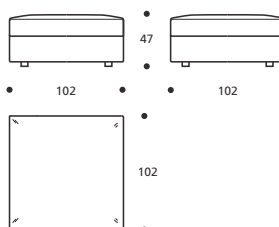

Art. 1915 ANGOLO/TERMINALE 114 DX/SX
 DIMENSIONI: 114 X 102 X H. 68
 Mt. TESSUTO H.140 per confezione: 6,40

Art. 1916 ANGOLO/TERMINALE 124 DX/SX
 DIMENSIONI: 124 X 102 X H. 68
 Mt. TESSUTO H.140 per confezione: 6,80

Art. 1917 ANGOLO/TERMINALE 144 DX/SX
 DIMENSIONI: 144 X 102 X H. 68
 Mt. TESSUTO H.140 per confezione: 7,50

Art. 1918 ANGOLO/TERMINALE 164 DX/SX
 DIMENSIONI: 164 X 102 X H. 68
 Mt. TESSUTO H.140 per confezione: 8,20

Art. 1919 ANGOLO/TERMINALE 184 DX/SX
 DIMENSIONI: 184 X 102 X H. 68
 Mt. TESSUTO H.140 per confezione: 9,30

Art. 1920 ANGOLO/TERMINALE 204 DX/SX
 DIMENSIONI: 204 X 102 X H. 68
 Mt. TESSUTO H.140 per confezione: 10,10

Art. 1921 TERMINALE 160X102 DX/SX
 DIMENSIONI: 102 X 160 X H. 68
 Mt. TESSUTO H.140 per confezione: 8,00

Art. 1922 TERMINALE 135X102 DX/SX
 DIMENSIONI: 102 X 135 X H. 68
 Mt. TESSUTO H.140 per confezione: 7,60