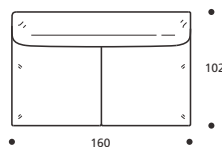

■ Cuscino seduta in "POLIPIUMA"

DISPONIBILE IN ECOPELLE

Art. 1907 ELEMENTO CENTRALE 80
 DIMENSIONI: 80 X 102 X H. 68
 Mt. TESSUTO H.140 per confezione: 4,70

Art. 1908 ELEMENTO CENTRALE 90
 DIMENSIONI: 90 X 102 X H. 68
 Mt. TESSUTO H.140 per confezione: 5,10

Art. 1909 ELEMENTO CENTRALE 100
 DIMENSIONI: 100 X 102 X H. 68
 Mt. TESSUTO H.140 per confezione: 5,40

Art. 1910 ELEMENTO CENTRALE 120
 DIMENSIONI: 120 X 102 X H. 68
 Mt. TESSUTO H.140 per confezione: 6,20

Art. 1911 ELEMENTO CENTRALE 140
 DIMENSIONI: 140 X 102 X H. 68
 Mt. TESSUTO H.140 per confezione: 7,10

Art. 1912 ELEMENTO CENTRALE 160
 DIMENSIONI: 160 X 102 X H. 68
 Mt. TESSUTO H.140 per confezione: 8,00

Art. 1913 ELEMENTO CENTRALE 180
 DIMENSIONI: 180 X 102 X H. 68
 Mt. TESSUTO H.140 per confezione: 8,80

Art. 0116 PIUMETTO 65X65
 DIMENSIONI: 60/65 X 60/65 X H. 0/16
 Mt. TESSUTO h.140 per confezione: 0,80