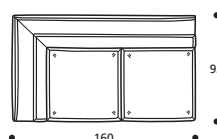

● Cuscini seduta versione "ALTA DENSITÀ"

Art. 2085 ELEMENTO CON
BRACCIOLO / ANGOLO 120 DX/SX
DIMENSIONI: 120 X 92 X H. 66
Mt. TESSUTO H.140 per confezione: 7,30

● Cuscini seduta versione "ALTA DENSITÀ"

Art. 2086 ELEMENTO CON
BRACCIOLO / ANGOLO 130 DX/SX
DIMENSIONI: 130 X 92 X H. 66
Mt. TESSUTO H.140 per confezione: 7,70

● Cuscini seduta versione "ALTA DENSITÀ"

Art. 2087 ELEMENTO CON
BRACCIOLO / ANGOLO 140 DX/SX
DIMENSIONI: 140 X 92 X H. 66
Mt. TESSUTO H.140 per confezione: 8,10

● Cuscini seduta versione "ALTA DENSITÀ"

Art. 2088 ELEMENTO CON
BRACCIOLO / ANGOLO 160 DX/SX
DIMENSIONI: 160 X 92 X H. 66
Mt. TESSUTO H.140 per confezione: 8,90

● Cuscini seduta versione "ALTA DENSITÀ"

Art. 2098 CUSCINO "PARK" 53X53
DIMENSIONI: 53 X 53 X H. 8/16
Mt. TESSUTO H.140 per confezione: 0,80

■ Imbottitura:
"MOLLA PIUMA"

● Nessuna possibilità
di imbottitura diversa
da "MOLLA PIUMA"

Art. 2099 CUSCINO "PARK" 63X43
DIMENSIONI: 63 X 43 X H. 8/16
Mt. TESSUTO H.140 per confezione: 0,90

■ Imbottitura:
"MOLLA PIUMA"

● Nessuna possibilità
di imbottitura diversa
da "MOLLA PIUMA"

Art. 0133 CUSCINO A GIRO 40X40
DIMENSIONI: 40 X 40 X H. 5/13
Mt. TESSUTO H.140 per confezione: 0,60