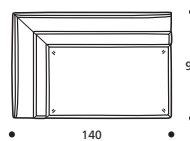

● Cuscini seduta versione "ALTA DENSITÀ"

Art. 2083 ELEMENTO CON
BRACCIOLO / ANGOLO 100 DX/SX
DIMENSIONI: 100 X 92 X H. 66
Mt. TESSUTO H.140 per confezione: 6,50

● Cuscini seduta versione "ALTA DENSITÀ"

Art. 2084 ELEMENTO CON
BRACCIOLO / ANGOLO 110 DX/SX
DIMENSIONI: 110 X 92 X H. 66
Mt. TESSUTO H.140 per confezione: 6,90

● Cuscini seduta versione "ALTA DENSITÀ"

Art. 2085 ELEMENTO CON
BRACCIOLO / ANGOLO 120 DX/SX
DIMENSIONI: 120 X 92 X H. 66
Mt. TESSUTO H.140 per confezione: 7,30

● Cuscini seduta versione "ALTA DENSITÀ"

Art. 2086 ELEMENTO CON
BRACCIOLO / ANGOLO 130 DX/SX
DIMENSIONI: 130 X 92 X H. 66
Mt. TESSUTO H.140 per confezione: 7,70

● Cuscini seduta versione "ALTA DENSITÀ"

Art. 2087 ELEMENTO CON
BRACCIOLO / ANGOLO 140 DX/SX
DIMENSIONI: 140 X 92 X H. 66
Mt. TESSUTO H.140 per confezione: 8,10

● Cuscini seduta versione "ALTA DENSITÀ"

Art. 2088 ELEMENTO CON
BRACCIOLO / ANGOLO 160 DX/SX
DIMENSIONI: 160 X 92 X H. 66
Mt. TESSUTO H.140 per confezione: 8,90

● Cuscini seduta versione "ALTA DENSITÀ"

Art. 2098 CUSCINO "PARK" 53X53
DIMENSIONI: 53 X 53 X H. 8/16
Mt. TESSUTO H.140 per confezione: 0,80

■ Imbottitura:
"MOLLA PIUMA"

● Nessuna possibilità
di imbottitura diversa
da "MOLLA PIUMA"