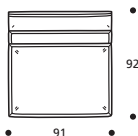

● Cuscini seduta versione "ALTA DENSITÀ"

Art. 2098 CUSCINO "PARK" 53X53
DIMENSIONI: 53 X 53 X H. 8/16
Mt. TESSUTO H.140 per confezione: 0,80

■ Imbottitura:
"MOLLA PIUMA"

● Nessuna possibilità
di imbottitura diversa
da "MOLLA PIUMA"

Art. 2099 CUSCINO "PARK" 63X43
DIMENSIONI: 63 X 43 X H. 8/16
Mt. TESSUTO H.140 per confezione: 0,90

■ Imbottitura:
"MOLLA PIUMA"

● Nessuna possibilità
di imbottitura diversa
da "MOLLA PIUMA"

Art. 0133 CUSCINO A GIRO 40X40
DIMENSIONI: 40 X 40 X H. 5/13
Mt. TESSUTO H.140 per confezione: 0,60

■ Imbottitura:
"MOLLA PIUMA"

● Nessuna possibilità
di imbottitura diversa
da "MOLLA PIUMA"

park

■ Piede invisibile in ABS nero h. 4 cm.

■ Cuscino seduta in "POLIDAC"

DISPONIBILE IN ECOPELLE

Art. 2075 ELEMENTO CENTRALE 74
DIMENSIONI: 74 X 92 X H. 66
Mt. TESSUTO H.140 per confezione: 4,60

● Cuscini seduta versione "ALTA DENSITÀ"

Art. 2076 ELEMENTO CENTRALE 81
DIMENSIONI: 81 X 92 X H. 66
Mt. TESSUTO H.140 per confezione: 4,90

● Cuscini seduta versione "ALTA DENSITÀ"

Art. 2077 ELEMENTO CENTRALE 91
DIMENSIONI: 91 X 92 X H. 66
Mt. TESSUTO H.140 per confezione: 5,10