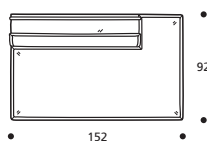

● Cuscini seduta versione "ALTA DENSITÀ"

Art. 2095 TERMINALE AD ANGOLO 192 DX/SX
DIMENSIONI: 192 X 92 X H. 66
Mt. TESSUTO h.140 per confezione: 8,50