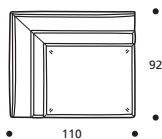

■ Piede invisibile in ABS nero h. 4 cm.

● Cuscino seduta in "POLIDAC"

DISPONIBILE IN ECOPELLE

Art. 2082 ELEMENTO CON
BRACCIOLO / ANGOLO 92
DIMENSIONI: 92 X 92 X H. 66
Mt. TESSUTO h.140 per confezione: 6,20

● Cuscini seduta versione "ALTA DENSITÀ"

Art. 2083 ELEMENTO CON
BRACCIOLO / ANGOLO 100 DX/SX
DIMENSIONI: 100 X 92 X H. 66
Mt. TESSUTO H.140 per confezione: 6,50

● Cuscini seduta versione "ALTA DENSITÀ"

Art. 2084 ELEMENTO CON
BRACCIOLO / ANGOLO 110 DX/SX
DIMENSIONI: 110 X 92 X H. 66
Mt. TESSUTO H.140 per confezione: 6,90

● Cuscini seduta versione "ALTA DENSITÀ"

Art. 2085 ELEMENTO CON
BRACCIOLO / ANGOLO 120 DX/SX
DIMENSIONI: 120 X 92 X H. 66
Mt. TESSUTO H.140 per confezione: 7,30

● Cuscini seduta versione "ALTA DENSITÀ"

Art. 2086 ELEMENTO CON
BRACCIOLO / ANGOLO 130 DX/SX
DIMENSIONI: 130 X 92 X H. 66
Mt. TESSUTO H.140 per confezione: 7,70

● Cuscini seduta versione "ALTA DENSITÀ"

Art. 2098 CUSCINO "PARK" 53X53
DIMENSIONI: 53 X 53 X H. 8/16
Mt. TESSUTO H.140 per confezione: 0,80

■ Imbottitura:
"MOLLA PIUMA"

● Nessuna possibilità
di imbottitura diversa
da "MOLLA PIUMA"