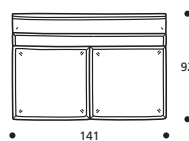

● Cuscini seduta versione "ALTA DENSITÀ"

Art. 2076 ELEMENTO CENTRALE 81
DIMENSIONI: 81 X 92 X H. 66
Mt. TESSUTO H.140 per confezione: 4,90

● Cuscini seduta versione "ALTA DENSITÀ"

Art. 2077 ELEMENTO CENTRALE 91
DIMENSIONI: 91 X 92 X H. 66
Mt. TESSUTO H.140 per confezione: 5,10

● Cuscini seduta versione "ALTA DENSITÀ"

Art. 2078 ELEMENTO CENTRALE 101
DIMENSIONI: 101 X 92 X H. 66
Mt. TESSUTO H.140 per confezione: 5,40

● Cuscini seduta versione "ALTA DENSITÀ"

Art. 2079 ELEMENTO CENTRALE 111
DIMENSIONI: 111 X 92 X H. 66
Mt. TESSUTO H.140 per confezione: 5,60

● Cuscini seduta versione "ALTA DENSITÀ"

Art. 2080 ELEMENTO CENTRALE 121
DIMENSIONI: 121 X 92 X H. 66
Mt. TESSUTO H.140 per confezione: 5,90

● Cuscini seduta versione "ALTA DENSITÀ"

Art. 2081 ELEMENTO CENTRALE 141
DIMENSIONI: 141 X 92 X H. 66
Mt. TESSUTO H.140 per confezione: 6,80

● Cuscini seduta versione "ALTA DENSITÀ"

Art. 2098 CUSCINO "PARK" 53X53
DIMENSIONI: 53 X 53 X H. 8/16
Mt. TESSUTO H.140 per confezione: 0,80

■ Imbottitura:
"MOLLA PIUMA"

● Nessuna possibilità
di imbottitura diversa
da "MOLLA PIUMA"