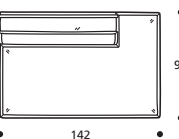

● Cuscini seduta versione "ALTA DENSITÀ"

Art. 2090 TERMINALE 112 DX/SX
 DIMENSIONI: 112 X 92 X H. 66
 Mt. TESSUTO h.140 per confezione: 5,50

● Cuscini seduta versione "ALTA DENSITÀ"

Art. 2091 TERMINALE 122 DX/SX
 DIMENSIONI: 122 X 92 X H. 66
 Mt. TESSUTO h.140 per confezione: 5,80

● Cuscini seduta versione "ALTA DENSITÀ"

Art. 2092 TERMINALE 132 DX/SX
 DIMENSIONI: 132 X 92 X H. 66
 Mt. TESSUTO h.140 per confezione: 6,00

● Cuscini seduta versione "ALTA DENSITÀ"

Art. 2093 TERMINALE 142 DX/SX
 DIMENSIONI: 142 X 92 X H. 66
 Mt. TESSUTO h.140 per confezione: 6,30

● Cuscini seduta versione "ALTA DENSITÀ"

Art. 2094 TERMINALE 152 DX/SX
 DIMENSIONI: 152 X 92 X H. 66
 Mt. TESSUTO h.140 per confezione: 6,50

● Cuscini seduta versione "ALTA DENSITÀ"

Art. 2095 TERMINALE AD ANGOLO 192 DX/SX
 DIMENSIONI: 192 X 92 X H. 66
 Mt. TESSUTO h.140 per confezione: 8,50