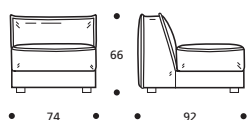

Art. 2099 CUSCINO "PARK" 63X43
DIMENSIONI: 63 X 43 X H. 8/16
Mt. TESSUTO H.140 per confezione: 0,90

■ Imbottitura:
"MOLLA PIUMA"

● Nessuna possibilità
di imbottitura diversa
da "MOLLA PIUMA"

Art. 0133 CUSCINO A GIRO 40X40
DIMENSIONI: 40 X 40 X H. 5/13
Mt. TESSUTO H.140 per confezione: 0,60

■ Imbottitura:
"MOLLA PIUMA"

● Nessuna possibilità
di imbottitura diversa
da "MOLLA PIUMA"

park

■ Piede invisibile in ABS nero h. 4 cm.

■ Cuscino seduta in "POLIDAC"

DISPONIBILE IN ECOPELLE

Art. 2075 ELEMENTO CENTRALE 74
DIMENSIONI: 74 X 92 X H. 66
Mt. TESSUTO H.140 per confezione: 4,60

● Cuscini seduta versione "ALTA DENSITÀ"

Art. 2076 ELEMENTO CENTRALE 81
DIMENSIONI: 81 X 92 X H. 66
Mt. TESSUTO H.140 per confezione: 4,90

● Cuscini seduta versione "ALTA DENSITÀ"

Art. 2077 ELEMENTO CENTRALE 91
DIMENSIONI: 91 X 92 X H. 66
Mt. TESSUTO H.140 per confezione: 5,10