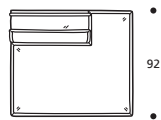

Art. 2099 CUSCINO "PARK" 63X43
DIMENSIONI: 63 X 43 X H. 8/16
Mt. TESSUTO H.140 per confezione: 0,90

■ Imbottitura:
"MOLLA PIUMA"

● Nessuna possibilità
di imbottitura diversa
da "MOLLA PIUMA"

Art. 0133 CUSCINO A GIRO 40X40
DIMENSIONI: 40 X 40 X H. 5/13
Mt. TESSUTO H.140 per confezione: 0,60

■ Imbottitura:
"MOLLA PIUMA"

● Nessuna possibilità
di imbottitura diversa
da "MOLLA PIUMA"

■ Piede invisibile in ABS nero h. 4 cm.

■ Cuscino seduta in "POLIDAC"

DISPONIBILE IN ECOPELLE

Art. 2089 TERMINALE 105 DX/SX
 DIMENSIONI: 105 X 92 X H. 66
 Mt. TESSUTO h.140 per confezione: 5,20

● Cuscini seduta versione "ALTA DENSITÀ"

Art. 2090 TERMINALE 112 DX/SX
 DIMENSIONI: 112 X 92 X H. 66
 Mt. TESSUTO h.140 per confezione: 5,50

● Cuscini seduta versione "ALTA DENSITÀ"

Art. 2091 TERMINALE 122 DX/SX
 DIMENSIONI: 122 X 92 X H. 66
 Mt. TESSUTO h.140 per confezione: 5,80