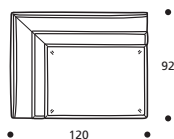

■ Piede invisibile in ABS nero h. 4 cm.

● Cuscino seduta in "POLIDAC"

DISPONIBILE IN ECOPELLE

Art. 2082 ELEMENTO CON
BRACCIOLO / ANGOLO 92
DIMENSIONI: 92 X 92 X H. 66
Mt. TESSUTO h.140 per confezione: 6,20

● Cuscini seduta versione "ALTA DENSITÀ"

Art. 2083 ELEMENTO CON
BRACCIOLO / ANGOLO 100 DX/SX
DIMENSIONI: 100 X 92 X H. 66
Mt. TESSUTO H.140 per confezione: 6,50

● Cuscini seduta versione "ALTA DENSITÀ"

Art. 2084 ELEMENTO CON
BRACCIOLO / ANGOLO 110 DX/SX
DIMENSIONI: 110 X 92 X H. 66
Mt. TESSUTO H.140 per confezione: 6,90

● Cuscini seduta versione "ALTA DENSITÀ"

Art. 2085 ELEMENTO CON
BRACCIOLO / ANGOLO 120 DX/SX
DIMENSIONI: 120 X 92 X H. 66
Mt. TESSUTO H.140 per confezione: 7,30

● Cuscini seduta versione "ALTA DENSITÀ"

Art. 2086 ELEMENTO CON
BRACCIOLO / ANGOLO 130 DX/SX
DIMENSIONI: 130 X 92 X H. 66
Mt. TESSUTO H.140 per confezione: 7,70

● Cuscini seduta versione "ALTA DENSITÀ"

Art. 2098 CUSCINO "PARK" 53X53
DIMENSIONI: 53 X 53 X H. 8/16
Mt. TESSUTO H.140 per confezione: 0,80

■ Imbottitura:
"MOLLA PIUMA"

● Nessuna possibilità
di imbottitura diversa
da "MOLLA PIUMA"