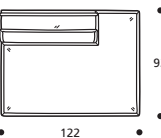

Art. 2099 CUSCINO "PARK" 63X43
DIMENSIONI: 63 X 43 X H. 8/16
Mt. TESSUTO H.140 per confezione: 0,90

■ Imbottitura:
"MOLLA PIUMA"

● Nessuna possibilità
di imbottitura diversa
da "MOLLA PIUMA"

Art. 0133 CUSCINO A GIRO 40X40
DIMENSIONI: 40 X 40 X H. 5/13
Mt. TESSUTO H.140 per confezione: 0,60

● Cuscini seduta versione "ALTA DENSITÀ"

Art. 2090 TERMINALE 112 DX/SX
 DIMENSIONI: 112 X 92 X H. 66
 Mt. TESSUTO h.140 per confezione: 5,50

● Cuscini seduta versione "ALTA DENSITÀ"

Art. 2091 TERMINALE 122 DX/SX
 DIMENSIONI: 122 X 92 X H. 66
 Mt. TESSUTO h.140 per confezione: 5,80

● Cuscini seduta versione "ALTA DENSITÀ"

Art. 2092 TERMINALE 132 DX/SX
 DIMENSIONI: 132 X 92 X H. 66
 Mt. TESSUTO h.140 per confezione: 6,00

● Cuscini seduta versione "ALTA DENSITÀ"

Art. 2093 TERMINALE 142 DX/SX
 DIMENSIONI: 142 X 92 X H. 66
 Mt. TESSUTO h.140 per confezione: 6,30