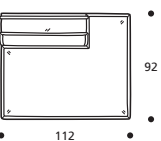

● Cuscini seduta versione "ALTA DENSITÀ"

Art. 2098 CUSCINO "PARK" 53X53
DIMENSIONI: 53 X 53 X H. 8/16
Mt. TESSUTO H.140 per confezione: 0,80

■ Imbottitura:
"MOLLA PIUMA"

● Nessuna possibilità
di imbottitura diversa
da "MOLLA PIUMA"

Art. 2099 CUSCINO "PARK" 63X43
DIMENSIONI: 63 X 43 X H. 8/16
Mt. TESSUTO H.140 per confezione: 0,90

■ Imbottitura:
"MOLLA PIUMA"

● Nessuna possibilità
di imbottitura diversa
da "MOLLA PIUMA"

Art. 0133 CUSCINO A GIRO 40X40
DIMENSIONI: 40 X 40 X H. 5/13
Mt. TESSUTO H.140 per confezione: 0,60

■ Imbottitura:
"MOLLA PIUMA"

● Nessuna possibilità
di imbottitura diversa
da "MOLLA PIUMA"

■ Piede invisibile in ABS nero h. 4 cm.

■ Cuscino seduta in "POLIDAC"

DISPONIBILE IN ECOPELLE

Art. 2089 TERMINALE 105 DX/SX
 DIMENSIONI: 105 X 92 X H. 66
 Mt. TESSUTO h.140 per confezione: 5,20

● Cuscini seduta versione "ALTA DENSITÀ"

Art. 2090 TERMINALE 112 DX/SX
 DIMENSIONI: 112 X 92 X H. 66
 Mt. TESSUTO h.140 per confezione: 5,50

● Cuscini seduta versione "ALTA DENSITÀ"

Art. 2091 TERMINALE 122 DX/SX
 DIMENSIONI: 122 X 92 X H. 66
 Mt. TESSUTO h.140 per confezione: 5,80