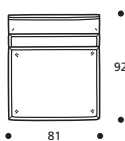

● Cuscini seduta versione "ALTA DENSITÀ"

Art. 2098 CUSCINO "PARK" 53X53
DIMENSIONI: 53 X 53 X H. 8/16
Mt. TESSUTO H.140 per confezione: 0,80

■ Imbottitura:
"MOLLA PIUMA"

● Nessuna possibilità
di imbottitura diversa
da "MOLLA PIUMA"

Art. 2099 CUSCINO "PARK" 63X43
DIMENSIONI: 63 X 43 X H. 8/16
Mt. TESSUTO H.140 per confezione: 0,90

■ Imbottitura:
"MOLLA PIUMA"

● Nessuna possibilità
di imbottitura diversa
da "MOLLA PIUMA"

Art. 0133 CUSCINO A GIRO 40X40
DIMENSIONI: 40 X 40 X H. 5/13
Mt. TESSUTO H.140 per confezione: 0,60

■ Imbottitura:
"MOLLA PIUMA"

● Nessuna possibilità
di imbottitura diversa
da "MOLLA PIUMA"

park

■ Piede invisibile in ABS nero h. 4 cm.

■ Cuscino seduta in "POLIDAC"

DISPONIBILE IN ECOPELLE

Art. 2075 ELEMENTO CENTRALE 74
DIMENSIONI: 74 X 92 X H. 66
Mt. TESSUTO H.140 per confezione: 4,60

● Cuscini seduta versione "ALTA DENSITÀ"

Art. 2076 ELEMENTO CENTRALE 81
DIMENSIONI: 81 X 92 X H. 66
Mt. TESSUTO H.140 per confezione: 4,90

● Cuscini seduta versione "ALTA DENSITÀ"

Art. 2077 ELEMENTO CENTRALE 91
DIMENSIONI: 91 X 92 X H. 66
Mt. TESSUTO H.140 per confezione: 5,10