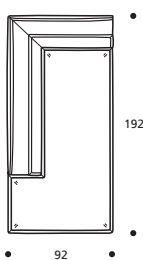

● Cuscini seduta versione "ALTA DENSITÀ"

Art. 2090 TERMINALE 112 DX/SX
 DIMENSIONI: 112 X 92 X H. 66
 Mt. TESSUTO h.140 per confezione: 5,50

● Cuscini seduta versione "ALTA DENSITÀ"

Art. 2091 TERMINALE 122 DX/SX
 DIMENSIONI: 122 X 92 X H. 66
 Mt. TESSUTO h.140 per confezione: 5,80

● Cuscini seduta versione "ALTA DENSITÀ"

Art. 2092 TERMINALE 132 DX/SX
 DIMENSIONI: 132 X 92 X H. 66
 Mt. TESSUTO h.140 per confezione: 6,00

● Cuscini seduta versione "ALTA DENSITÀ"

Art. 2093 TERMINALE 142 DX/SX
 DIMENSIONI: 142 X 92 X H. 66
 Mt. TESSUTO h.140 per confezione: 6,30

● Cuscini seduta versione "ALTA DENSITÀ"

Art. 2094 TERMINALE 152 DX/SX
 DIMENSIONI: 152 X 92 X H. 66
 Mt. TESSUTO h.140 per confezione: 6,50

● Cuscini seduta versione "ALTA DENSITÀ"

Art. 2095 TERMINALE AD ANGOLO 192 DX/SX
 DIMENSIONI: 192 X 92 X H. 66
 Mt. TESSUTO h.140 per confezione: 8,50

● Cuscini seduta versione "ALTA DENSITÀ"

Art. 2096 POUFF 52X92
 DIMENSIONI: 52 X 92 X H. 42
 Mt. TESSUTO h.140 per confezione: 2,60

● Cuscini seduta versione "ALTA DENSITÀ"

Art. 2097 POUFF 92X92
 DIMENSIONI: 92 X 92 X H. 42
 Mt. TESSUTO h.140 per confezione: 3,90