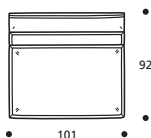

Art. 2099 CUSCINO "PARK" 63X43
DIMENSIONI: 63 X 43 X H. 8/16
Mt. TESSUTO H.140 per confezione: 0,90

■ Imbottitura:
"MOLLA PIUMA"

● Nessuna possibilità
di imbottitura diversa
da "MOLLA PIUMA"

Art. 0133 CUSCINO A GIRO 40X40
DIMENSIONI: 40 X 40 X H. 5/13
Mt. TESSUTO H.140 per confezione: 0,60

● Cuscini seduta versione "ALTA DENSITÀ"

Art. 2076 ELEMENTO CENTRALE 81
DIMENSIONI: 81 X 92 X H. 66
Mt. TESSUTO H.140 per confezione: 4,90

● Cuscini seduta versione "ALTA DENSITÀ"

Art. 2077 ELEMENTO CENTRALE 91
DIMENSIONI: 91 X 92 X H. 66
Mt. TESSUTO H.140 per confezione: 5,10

● Cuscini seduta versione "ALTA DENSITÀ"

Art. 2078 ELEMENTO CENTRALE 101
DIMENSIONI: 101 X 92 X H. 66
Mt. TESSUTO H.140 per confezione: 5,40

● Cuscini seduta versione "ALTA DENSITÀ"

Art. 2079 ELEMENTO CENTRALE 111
DIMENSIONI: 111 X 92 X H. 66
Mt. TESSUTO H.140 per confezione: 5,60

● Cuscini seduta versione "ALTA DENSITÀ"

Art. 2080 ELEMENTO CENTRALE 121
DIMENSIONI: 121 X 92 X H. 66
Mt. TESSUTO H.140 per confezione: 5,90

● Cuscini seduta versione "ALTA DENSITÀ"

Art. 2081 ELEMENTO CENTRALE 141
DIMENSIONI: 141 X 92 X H. 66
Mt. TESSUTO H.140 per confezione: 6,80