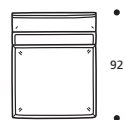

● Cuscini seduta versione "ALTA DENSITÀ"

Art. 2098 CUSCINO "PARK" 53X53
DIMENSIONI: 53 X 53 X H. 8/16
Mt. TESSUTO H.140 per confezione: 0,80

■ Imbottitura:
"MOLLA PIUMA"

● Nessuna possibilità
di imbottitura diversa
da "MOLLA PIUMA"

Art. 2099 CUSCINO "PARK" 63X43
DIMENSIONI: 63 X 43 X H. 8/16
Mt. TESSUTO H.140 per confezione: 0,90

■ Imbottitura:
"MOLLA PIUMA"

● Nessuna possibilità
di imbottitura diversa
da "MOLLA PIUMA"

Art. 0133 CUSCINO A GIRO 40X40
DIMENSIONI: 40 X 40 X H. 5/13
Mt. TESSUTO H.140 per confezione: 0,60

■ Imbottitura:
"MOLLA PIUMA"

● Nessuna possibilità
di imbottitura diversa
da "MOLLA PIUMA"

park

■ Piede invisibile in ABS nero h. 4 cm.

■ Cuscino seduta in "POLIDAC"

DISPONIBILE IN ECOPELLE

Art. 2075 ELEMENTO CENTRALE 74
DIMENSIONI: 74 X 92 X H. 66
Mt. TESSUTO H.140 per confezione: 4,60

● Cuscini seduta versione "ALTA DENSITÀ"

Art. 2076 ELEMENTO CENTRALE 81
DIMENSIONI: 81 X 92 X H. 66
Mt. TESSUTO H.140 per confezione: 4,90

● Cuscini seduta versione "ALTA DENSITÀ"

Art. 2077 ELEMENTO CENTRALE 91
DIMENSIONI: 91 X 92 X H. 66
Mt. TESSUTO H.140 per confezione: 5,10