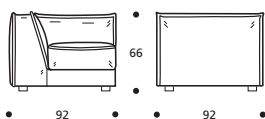

■ Piede invisibile in ABS nero h. 4 cm.

● Cuscino seduta in "POLIDAC"

DISPONIBILE IN ECOPELLE

Art. 2082 ELEMENTO CON
BRACCIOLO / ANGOLO 92
DIMENSIONI: 92 X 92 X H. 66
Mt. TESSUTO h.140 per confezione: 6,20

● Cuscini seduta versione "ALTA DENSITÀ"

Art. 2083 ELEMENTO CON
BRACCIOLO / ANGOLO 100 DX/SX
DIMENSIONI: 100 X 92 X H. 66
Mt. TESSUTO H.140 per confezione: 6,50

● Cuscini seduta versione "ALTA DENSITÀ"

Art. 2084 ELEMENTO CON
BRACCIOLO / ANGOLO 110 DX/SX
DIMENSIONI: 110 X 92 X H. 66
Mt. TESSUTO H.140 per confezione: 6,90

● Cuscini seduta versione "ALTA DENSITÀ"

Art. 2085 ELEMENTO CON
BRACCIOLO / ANGOLO 120 DX/SX
DIMENSIONI: 120 X 92 X H. 66
Mt. TESSUTO H.140 per confezione: 7,30

● Cuscini seduta versione "ALTA DENSITÀ"

Art. 2086 ELEMENTO CON
BRACCIOLO / ANGOLO 130 DX/SX
DIMENSIONI: 130 X 92 X H. 66
Mt. TESSUTO H.140 per confezione: 7,70