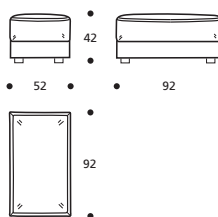

● Cuscini seduta versione "ALTA DENSITÀ"

Art. 2092 TERMINALE 132 DX/SX
 DIMENSIONI: 132 X 92 X H. 66
 Mt. TESSUTO h.140 per confezione: 6,00

● Cuscini seduta versione "ALTA DENSITÀ"

Art. 2093 TERMINALE 142 DX/SX
 DIMENSIONI: 142 X 92 X H. 66
 Mt. TESSUTO h.140 per confezione: 6,30

● Cuscini seduta versione "ALTA DENSITÀ"

Art. 2094 TERMINALE 152 DX/SX
 DIMENSIONI: 152 X 92 X H. 66
 Mt. TESSUTO h.140 per confezione: 6,50

● Cuscini seduta versione "ALTA DENSITÀ"

Art. 2095 TERMINALE AD ANGOLO 192 DX/SX
 DIMENSIONI: 192 X 92 X H. 66
 Mt. TESSUTO h.140 per confezione: 8,50

● Cuscini seduta versione "ALTA DENSITÀ"

Art. 2096 POUFF 52X92
 DIMENSIONI: 52 X 92 X H. 42
 Mt. TESSUTO h.140 per confezione: 2,60

● Cuscini seduta versione "ALTA DENSITÀ"

Art. 2097 POUFF 92X92
 DIMENSIONI: 92 X 92 X H. 42
 Mt. TESSUTO h.140 per confezione: 3,90