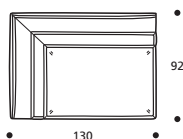

● Cuscini seduta versione "ALTA DENSITÀ"

Art. 2083 ELEMENTO CON
BRACCIOLO / ANGOLO 100 DX/SX
DIMENSIONI: 100 X 92 X H. 66
Mt. TESSUTO H.140 per confezione: 6,50

● Cuscini seduta versione "ALTA DENSITÀ"

Art. 2084 ELEMENTO CON
BRACCIOLO / ANGOLO 110 DX/SX
DIMENSIONI: 110 X 92 X H. 66
Mt. TESSUTO H.140 per confezione: 6,90

● Cuscini seduta versione "ALTA DENSITÀ"

Art. 2085 ELEMENTO CON
BRACCIOLO / ANGOLO 120 DX/SX
DIMENSIONI: 120 X 92 X H. 66
Mt. TESSUTO H.140 per confezione: 7,30

● Cuscini seduta versione "ALTA DENSITÀ"

Art. 2086 ELEMENTO CON
BRACCIOLO / ANGOLO 130 DX/SX
DIMENSIONI: 130 X 92 X H. 66
Mt. TESSUTO H.140 per confezione: 7,70

● Cuscini seduta versione "ALTA DENSITÀ"

Art. 2087 ELEMENTO CON
BRACCIOLO / ANGOLO 140 DX/SX
DIMENSIONI: 140 X 92 X H. 66
Mt. TESSUTO H.140 per confezione: 8,10

● Cuscini seduta versione "ALTA DENSITÀ"

Art. 2088 ELEMENTO CON
BRACCIOLO / ANGOLO 160 DX/SX
DIMENSIONI: 160 X 92 X H. 66
Mt. TESSUTO H.140 per confezione: 8,90

● Cuscini seduta versione "ALTA DENSITÀ"

Art. 2098 CUSCINO "PARK" 53X53
DIMENSIONI: 53 X 53 X H. 8/16
Mt. TESSUTO H.140 per confezione: 0,80

■ Imbottitura:
"MOLLA PIUMA"

● Nessuna possibilità
di imbottitura diversa
da "MOLLA PIUMA"