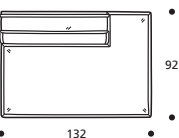

● Cuscini seduta versione "ALTA DENSITÀ"

Art. 2093 TERMINALE 142 DX/SX
DIMENSIONI: 142 X 92 X H. 66
Mt. TESSUTO h.140 per confezione: 6,30