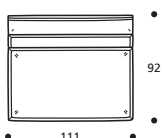

Art. 2099 CUSCINO "PARK" 63X43
DIMENSIONI: 63 X 43 X H. 8/16
Mt. TESSUTO H.140 per confezione: 0,90

■ Imbottitura:
"MOLLA PIUMA"

● Nessuna possibilità
di imbottitura diversa
da "MOLLA PIUMA"

Art. 0133 CUSCINO A GIRO 40X40
DIMENSIONI: 40 X 40 X H. 5/13
Mt. TESSUTO H.140 per confezione: 0,60

● Cuscini seduta versione "ALTA DENSITÀ"

Art. 2076 ELEMENTO CENTRALE 81
DIMENSIONI: 81 X 92 X H. 66
Mt. TESSUTO H.140 per confezione: 4,90

● Cuscini seduta versione "ALTA DENSITÀ"

Art. 2077 ELEMENTO CENTRALE 91
DIMENSIONI: 91 X 92 X H. 66
Mt. TESSUTO H.140 per confezione: 5,10

● Cuscini seduta versione "ALTA DENSITÀ"

Art. 2078 ELEMENTO CENTRALE 101
DIMENSIONI: 101 X 92 X H. 66
Mt. TESSUTO H.140 per confezione: 5,40

● Cuscini seduta versione "ALTA DENSITÀ"

Art. 2079 ELEMENTO CENTRALE 111
DIMENSIONI: 111 X 92 X H. 66
Mt. TESSUTO H.140 per confezione: 5,60