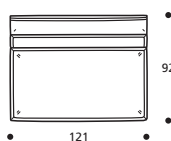

● Cuscini seduta versione "ALTA DENSITÀ"

Art. 2076 ELEMENTO CENTRALE 81
DIMENSIONI: 81 X 92 X H. 66
Mt. TESSUTO H.140 per confezione: 4,90

● Cuscini seduta versione "ALTA DENSITÀ"

Art. 2077 ELEMENTO CENTRALE 91
DIMENSIONI: 91 X 92 X H. 66
Mt. TESSUTO H.140 per confezione: 5,10

● Cuscini seduta versione "ALTA DENSITÀ"

Art. 2078 ELEMENTO CENTRALE 101
DIMENSIONI: 101 X 92 X H. 66
Mt. TESSUTO H.140 per confezione: 5,40

● Cuscini seduta versione "ALTA DENSITÀ"

Art. 2079 ELEMENTO CENTRALE 111
DIMENSIONI: 111 X 92 X H. 66
Mt. TESSUTO H.140 per confezione: 5,60

● Cuscini seduta versione "ALTA DENSITÀ"

Art. 2080 ELEMENTO CENTRALE 121
DIMENSIONI: 121 X 92 X H. 66
Mt. TESSUTO H.140 per confezione: 5,90

● Cuscini seduta versione "ALTA DENSITÀ"

Art. 2081 ELEMENTO CENTRALE 141
DIMENSIONI: 141 X 92 X H. 66
Mt. TESSUTO H.140 per confezione: 6,80

● Cuscini seduta versione "ALTA DENSITÀ"

Art. 2098 CUSCINO "PARK" 53X53
DIMENSIONI: 53 X 53 X H. 8/16
Mt. TESSUTO H.140 per confezione: 0,80

■ Imbottitura:
"MOLLA PIUMA"

● Nessuna possibilità
di imbottitura diversa
da "MOLLA PIUMA"