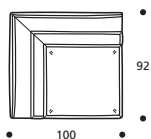

■ Piede invisibile in ABS nero h. 4 cm.

● Cuscino seduta in "POLIDAC"

DISPONIBILE IN ECOPELLE

Art. 2082 ELEMENTO CON
BRACCIOLO / ANGOLO 92
DIMENSIONI: 92 X 92 X H. 66
Mt. TESSUTO h.140 per confezione: 6,20

● Cuscini seduta versione "ALTA DENSITÀ"

Art. 2083 ELEMENTO CON
BRACCIOLO / ANGOLO 100 DX/SX
DIMENSIONI: 100 X 92 X H. 66
Mt. TESSUTO H.140 per confezione: 6,50

● Cuscini seduta versione "ALTA DENSITÀ"

Art. 2084 ELEMENTO CON
BRACCIOLO / ANGOLO 110 DX/SX
DIMENSIONI: 110 X 92 X H. 66
Mt. TESSUTO H.140 per confezione: 6,90

● Cuscini seduta versione "ALTA DENSITÀ"

Art. 2085 ELEMENTO CON
BRACCIOLO / ANGOLO 120 DX/SX
DIMENSIONI: 120 X 92 X H. 66
Mt. TESSUTO H.140 per confezione: 7,30

● Cuscini seduta versione "ALTA DENSITÀ"

Art. 2086 ELEMENTO CON
BRACCIOLO / ANGOLO 130 DX/SX
DIMENSIONI: 130 X 92 X H. 66
Mt. TESSUTO H.140 per confezione: 7,70

● Cuscini seduta versione "ALTA DENSITÀ"

Art. 2098 CUSCINO "PARK" 53X53
DIMENSIONI: 53 X 53 X H. 8/16
Mt. TESSUTO H.140 per confezione: 0,80

■ Imbottitura:
"MOLLA PIUMA"

● Nessuna possibilità
di imbottitura diversa
da "MOLLA PIUMA"