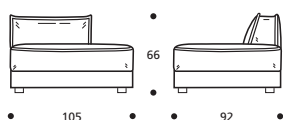

■ Piede invisibile in ABS nero h. 4 cm.

■ Cuscino seduta in "POLIDAC"

DISPONIBILE IN ECOPELLE

Art. 2089 TERMINALE 105 DX/SX
DIMENSIONI: 105 X 92 X H. 66
Mt. TESSUTO h.140 per confezione: 5,20

● Cuscini seduta versione "ALTA DENSITÀ"