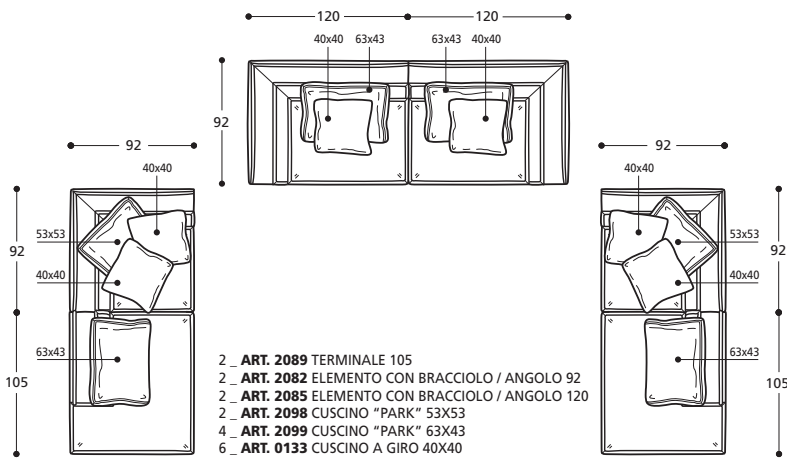

# park esempi di componibilità

- 1 \_ ART. 2090 TERMINALE 112
- 1 \_ ART. 2076 ELEMENTO CENTRALE 81
- 1 \_ ART. 2087 ELEMENTO CON BRACCIOLO / ANGOLO 140
- 1 \_ ART. 2098 CUSCINO "PARK" 53X53
- 2 \_ ART. 2099 CUSCINO "PARK" 63X43
- 4 \_ ART. 0133 CUSCINO A GIRO 40X40

- 1 \_ ART. 2088 ELEMENTO CON BRACCIOLO / ANGOLO 160
- 1 \_ ART. 2095 TERMINALE AD ANGOLO 192
- 2 \_ ART. 2098 CUSCINO "PARK" 53X53
- 2 \_ ART. 0133 CUSCINO A GIRO 40X40

- 2 \_ ART. 2089 TERMINALE 105
- 2 \_ ART. 2082 ELEMENTO CON BRACCIOLO / ANGOLO 92
- 2 \_ ART. 2085 ELEMENTO CON BRACCIOLO / ANGOLO 120
- 2 \_ ART. 2098 CUSCINO "PARK" 53X53
- 4 \_ ART. 2099 CUSCINO "PARK" 63X43
- 6 \_ ART. 0133 CUSCINO A GIRO 40X40

- 1 \_ ART. 2084 TERMINALE 110
- 2 \_ ART. 2076 ELEMENTO CENTRALE 81
- 1 \_ ART. 2087 ELEMENTO CON BRACCIOLO / ANGOLO 140
- 1 \_ ART. 2090 TERMINALE 112
- 2 \_ ART. 2098 CUSCINO "PARK" 53X53
- 3 \_ ART. 2099 CUSCINO "PARK" 63X43
- 5 \_ ART. 0133 CUSCINO A GIRO 40X40

- 2 \_ ART. 2075 ELEMENTO CENTRALE 74
- 2 \_ ART. 2082 ELEMENTO CON BRACCIOLO / ANGOLO 92
- 1 \_ ART. 2077 ELEMENTO CENTRALE 91
- 2 \_ ART. 2098 CUSCINO "PARK" 53X53
- 2 \_ ART. 2099 CUSCINO "PARK" 63X43
- 3 \_ ART. 0133 CUSCINO A GIRO 40X40