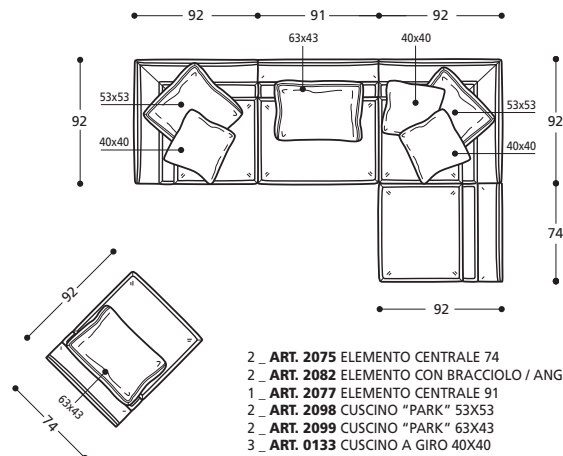

- 2 _ ART. 2075 ELEMENTO CENTRALE 74
- 2 _ ART. 2082 ELEMENTO CON BRACCIOLO / ANGOLO 92
- 1 _ ART. 2077 ELEMENTO CENTRALE 91
- 2 _ ART. 2098 CUSCINO "PARK" 53X53
- 2 _ ART. 2099 CUSCINO "PARK" 63X43
- 3 _ ART. 0133 CUSCINO A GIRO 40X40