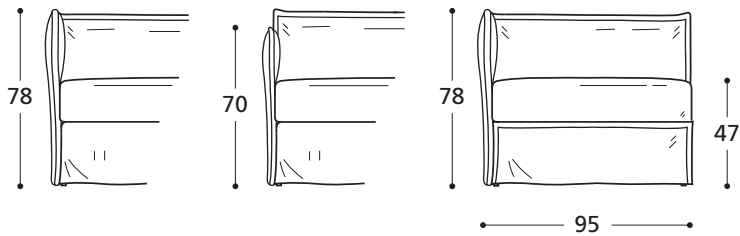

pelican

Shabby
COLLECTION

pelican versione standard

- Rete a doghe
cm. 82x192 fissa
- Imbottitura in "POLIDAC"
- Materasso rivestito
sfoderabile incluso

■ **ATTENZIONE!** le misure sono assolutamente indicative perchè riferite ad elementi imbottiti e sagomati.