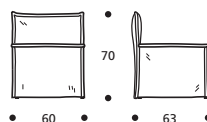

RIVESTIMENTI OPTIONALS

- Telo con elastico

**Art. 9653 LETTO 209 DIVANO
 SPONDE MEDIE**
 DIMENSIONI: 209 x 95 x H.78
 Mt. TESSUTO h.140 per confezione: 10,20

RIVESTIMENTI OPTIONALS

- Telo con elastico

Art. 9654 POUFF 60 SPONDA ALTA
 DIMENSIONI: 60 x 63 x H.78
 Mt. TESSUTO h.140 per confezione: 3,40

Art. 9655 POUFF 60 SPONDA MEDIA
 DIMENSIONI: 60 x 63 x H.70
 Mt. TESSUTO h.140 per confezione: 3,40

Art. 9656 POUFF 90x90
 DIMENSIONI: 90 x 90 x H.47
 Mt. TESSUTO h.140 per confezione: 3,10

Art. 9657 POUFF 60x60
 DIMENSIONI: 60 x 60 x H.47
 Mt. TESSUTO h.140 per confezione: 2,70

Art. 8032 **MATERASSO 2° LETTO H.12
IN "POLIDAC"**
DIMENSIONI: 75 x 185 x H.12

Art. 8018 **RETE 2° LETTO ESTRAIBILE H.8/34
A DOGHE ORTOPEDICA**
DIMENSIONI: 75 x 185 x H.8/34

Art. 8027 **2 CASSETTI ESTRAIBILI
CON RUOTE ABS NERO**
DIMENSIONI: 72 x 92 x H.18

Art. 9661 **CUSCINO "PELICAN" 58x58**
DIMENSIONI: 58 x 58 x H.1/16
Mt. TESSUTO h.140 per confezione: 1,00
■ Imbottitura: "MOLLA PIUMA"
● Nessuna possibilità di imbottitura diversa da "MOLLA PIUMA"

NON DISPONIBILE IN ECOPELLE