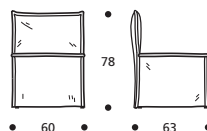

RIVESTIMENTI OPTIONALS

- Telo con elastico

**Art. 9653 LETTO 209 DIVANO
 SPONDE MEDIE**
 DIMENSIONI: 209 x 95 x H.78
 Mt. TESSUTO h.140 per confezione: 10,20

RIVESTIMENTI OPTIONALS

- Telo con elastico

Art. 9654 POUFF 60 SPONDA ALTA
 DIMENSIONI: 60 x 63 x H.78
 Mt. TESSUTO h.140 per confezione: 3,40

Art. 9655 POUFF 60 SPONDA MEDIA
 DIMENSIONI: 60 x 63 x H.70
 Mt. TESSUTO h.140 per confezione: 3,40

Art. 9656 POUFF 90x90
 DIMENSIONI: 90 x 90 x H.47
 Mt. TESSUTO h.140 per confezione: 3,10

Art. 9657 POUFF 60x60
 DIMENSIONI: 60 x 60 x H.47
 Mt. TESSUTO h.140 per confezione: 2,70

Art. 8032 **MATERASSO 2° LETTO H.12
IN "POLIDAC"**
DIMENSIONI: 75 x 185 x H.12

Art. 8018 **RETE 2° LETTO ESTRAIBILE H.8/34
A DOGHE ORTOPEDICA**
DIMENSIONI: 75 x 185 x H.8/34

Art. 8027 **2 CASSETTI ESTRAIBILI
CON RUOTE ABS NERO**
DIMENSIONI: 72 x 92 x H.18

Art. 9661 **CUSCINO "PELICAN" 58x58**
DIMENSIONI: 58 x 58 x H.1/16
Mt. TESSUTO h.140 per confezione: 1,00
■ Imbottitura: "MOLLA PIUMA"
● Nessuna possibilità di imbottitura diversa da "MOLLA PIUMA"

NON DISPONIBILE IN ECOPELLE