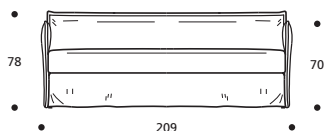

RIVESTIMENTI OPTIONALS

- Telo con elastico

Art. 9651 LETTO 205 DIVANO
 DIMENSIONI: 205 x 95 x H.78
 Mt. TESSUTO h.140 per confezione: 9,10

RIVESTIMENTI OPTIONALS

- Telo con elastico

**Art. 9652 LETTO 209 DIVANO
 SPONDE ALTE**
 DIMENSIONI: 209 x 95 x H.78
 Mt. TESSUTO h.140 per confezione: 10,40

RIVESTIMENTI OPTIONALS

- Telo con elastico

**Art. 9653 LETTO 209 DIVANO
 SPONDE MEDIE**
 DIMENSIONI: 209 x 95 x H.78
 Mt. TESSUTO h.140 per confezione: 10,20

RIVESTIMENTI OPTIONALS

- Telo con elastico

Art. 9654 POUFF 60 SPONDA ALTA
 DIMENSIONI: 60 x 63 x H.78
 Mt. TESSUTO h.140 per confezione: 3,40

Art. 9655 POUFF 60 SPONDA MEDIA
 DIMENSIONI: 60 x 63 x H.70
 Mt. TESSUTO h.140 per confezione: 3,40

Art. 9656 POUFF 90x90
 DIMENSIONI: 90 x 90 x H.47
 Mt. TESSUTO h.140 per confezione: 3,10

Art. 9657 POUFF 60x60
 DIMENSIONI: 60 x 60 x H.47
 Mt. TESSUTO h.140 per confezione: 2,70

Art. 9661 **CUSCINO "PELICAN" 58x58**
DIMENSIONI: 58 x 58 x H.1/16
Mt. TESSUTO h.140 per confezione: 1,00
■ Imbottitura: "MOLLA PIUMA"
● Nessuna possibilità di imbottitura diversa da "MOLLA PIUMA"

NON DISPONIBILE IN ECOPELLE