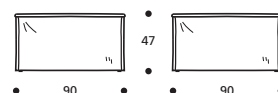

RIVESTIMENTI OPTIONALS

- Telo con elastico

**Art. 9653 LETTO 209 DIVANO
 SPONDE MEDIE**
 DIMENSIONI: 209 x 95 x H.78
 Mt. TESSUTO h.140 per confezione: 10,20

RIVESTIMENTI OPTIONALS

- Telo con elastico

Art. 9654 POUFF 60 SPONDA ALTA
 DIMENSIONI: 60 x 63 x H.78
 Mt. TESSUTO h.140 per confezione: 3,40

Art. 9655 POUFF 60 SPONDA MEDIA
 DIMENSIONI: 60 x 63 x H.70
 Mt. TESSUTO h.140 per confezione: 3,40

Art. 9656 POUFF 90x90
 DIMENSIONI: 90 x 90 x H.47
 Mt. TESSUTO h.140 per confezione: 3,10

Art. 9657 POUFF 60x60
 DIMENSIONI: 60 x 60 x H.47
 Mt. TESSUTO h.140 per confezione: 2,70

Art. 8032 **MATERASSO 2° LETTO H.12
IN "POLIDAC"**
DIMENSIONI: 75 x 185 x H.12

Art. 8018 **RETE 2° LETTO ESTRAIBILE H.8/34
A DOGHE ORTOPEDICA**
DIMENSIONI: 75 x 185 x H.8/34

Art. 8027 **2 CASSETTI ESTRAIBILI
CON RUOTE ABS NERO**
DIMENSIONI: 72 x 92 x H.18