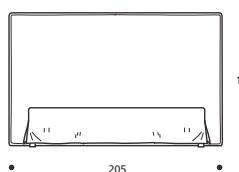

peter

VERSIONE STANDARD

- Rete ortopedica con doghe di legno
- Testata e fasce perimetrali imbottite in "POLIDAC" e rivestite in vellutino di cotone
- Piede in legno

TABELLA ALTEZZE

HP	cm. 10
HC	cm. 23
HF	cm. 29
HI	cm. 3
HS	cm. 132

NON DISPONIBILE IN ECOPELLE

Art. 9711/225 PETER

LETTO MATRIMONIALE GRANDE
DIMENSIONI: 225 x 216 x H.132
Mt. TESSUTO h.140 per confezione: 8,20

■ Materasso consigliato cm. 180x200

- Nessuna possibilità di realizzazione su misura

OPTIONALS

- Cordonatura in tessuto di colore diverso dalla fodera

Art. 9710/205 PETER

LETTO MATRIMONIALE
DIMENSIONI: 205 x 216 x H.132
Mt. TESSUTO h.140 per confezione: 7,80

■ Materasso consigliato cm. 160x200

■ Imbottitura: "MOLLA PIUMA"

- Nessuna possibilità di imbottitura diversa da "MOLLA PIUMA"

Art. 0119 CUSCINO CORDONATO 50x50

DIMENSIONI: 48/54 x 48/54 x H.1/19
Mt. TESSUTO h.140 per confezione: 0,80

■ Imbottitura: "MOLLA PIUMA"