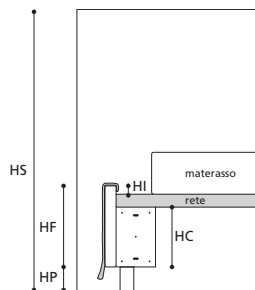

peter

VERSIONE STANDARD

- Rete ortopedica con doghe di legno
- Testata e fasce perimetrali imbottite in "POLIDAC" e rivestite in vellutino di cotone
- Piede in legno

TABELLA ALTEZZE

HP	cm. 10
HC	cm. 23
HF	cm. 29
HI	cm. 3
HS	cm. 132

NON DISPONIBILE IN ECOPELLE

Art. 9711/225 PETER

LETTO MATRIMONIALE GRANDE
DIMENSIONI: 225 x 216 x H.132
Mt. TESSUTO h.140 per confezione: 8,20

■ Materasso consigliato cm. 180x200

- Nessuna possibilità di realizzazione su misura

OPTIONALS

- Cordonatura in tessuto di colore diverso dalla fodera

Art. 9710/205 PETER

LETTO MATRIMONIALE
DIMENSIONI: 205 x 216 x H.132
Mt. TESSUTO h.140 per confezione: 7,80

■ Materasso consigliato cm. 160x200

■ Imbottitura: "MOLLA PIUMA"

- Nessuna possibilità di imbottitura diversa da "MOLLA PIUMA"

Art. 0119 CUSCINO CORDONATO 50x50

DIMENSIONI: 48/54 x 48/54 x H.1/19
Mt. TESSUTO h.140 per confezione: 0,80

■ Imbottitura: "MOLLA PIUMA"