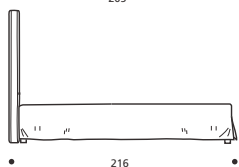

NON DISPONIBILE IN ECOPELLE

Art. 9711/225 PETER

LETTO MATRIMONIALE GRANDE
DIMENSIONI: 225 x 216 x H.132
Mt. TESSUTO h.140 per confezione: 8,20

■ Materasso consigliato cm. 180x200

- Nessuna possibilità di realizzazione su misura

OPTIONALS

- Cordonatura in tessuto di colore diverso dalla fodera

Art. 9710/205 PETER

LETTO MATRIMONIALE
DIMENSIONI: 205 x 216 x H.132
Mt. TESSUTO h.140 per confezione: 7,80

■ Materasso consigliato cm. 160x200

- Nessuna possibilità di realizzazione su misura

OPTIONALS

- Cordonatura in tessuto di colore diverso dalla fodera

Art. 0118 CUSCINO CORDONATO 45x45

DIMENSIONI: 45/48 x 45/48 x H.1/15
Mt. TESSUTO h.140 per confezione: 0,70

■ Imbottitura: "MOLLA PIUMA"

- Nessuna possibilità di imbottitura diversa da "MOLLA PIUMA"

Art. 0119 CUSCINO CORDONATO 50x50

DIMENSIONI: 48/54 x 48/54 x H.1/19
Mt. TESSUTO h.140 per confezione: 0,80

■ Imbottitura: "MOLLA PIUMA"