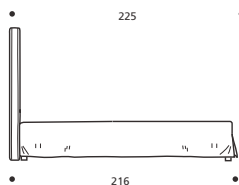

peter

VERSIONE STANDARD

- Rete ortopedica con doghe di legno
- Testata e fasce perimetrali imbottite in "POLIDAC" e rivestite in vellutino di cotone
- Piede in legno

TABELLA ALTEZZE

HP	cm. 10
HC	cm. 23
HF	cm. 29
HI	cm. 3
HS	cm. 132

NON DISPONIBILE IN ECOPELLE

Art. 9711/225 PETER

LETTO MATRIMONIALE GRANDE
DIMENSIONI: 225 x 216 x H.132
Mt. TESSUTO h.140 per confezione: 8,20

■ Materasso consigliato cm. 180x200

- Nessuna possibilità di realizzazione su misura

OPTIONALS

- Cordonatura in tessuto di colore diverso dalla fodera

Art. 9710/205 PETER

LETTO MATRIMONIALE
DIMENSIONI: 205 x 216 x H.132
Mt. TESSUTO h.140 per confezione: 7,80

■ Materasso consigliato cm. 160x200

■ Imbottitura: "MOLLA PIUMA"

- Nessuna possibilità di imbottitura diversa da "MOLLA PIUMA"

Art. 0119 CUSCINO CORDONATO 50x50

DIMENSIONI: 48/54 x 48/54 x H.1/19
Mt. TESSUTO h.140 per confezione: 0,80

■ Imbottitura: "MOLLA PIUMA"