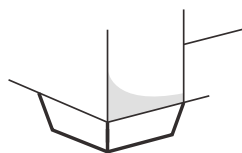

replay caratteristiche

replay

■ **ATTENZIONE!**
le misure sono
assolutamente indicative
perchè riferite ad elementi
imbottiti e sagomati.

replay
piede standard

■ Piede in legno
tinta wengè

replay
piede optional

■ Piede in legno tinta ciliegio,
tinta faggio, grezzo