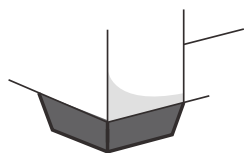

replay caratteristiche

replay

■ **ATTENZIONE!**
le misure sono
assolutamente indicative
perchè riferite ad elementi
imbottiti e sagomati.

replay
piede standard

■ Piede in legno
tinta wengè

replay
piede optional