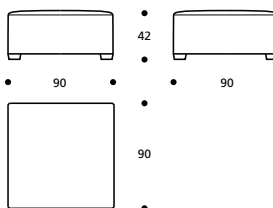

- Cuscini schienale versione "POLIDAC"
- Cuscini seduta versione "ALTA DENSITÀ"

PIEDI OPTIONALS

- In legno tinta ciliegio - In legno tinta faggio - In legno grezzo

Art. 1558 DIVANO 230 3POSTI EXTRA LARGE
 DIMENSIONI: 230 X 93 X H. 86
 Mt. TESSUTO H.140 per confezione: 16,20

- Cuscini schienale versione "POLIDAC"
- Cuscini seduta versione "ALTA DENSITÀ"

PIEDI OPTIONALS

- In legno tinta ciliegio - In legno tinta faggio - In legno grezzo

Art. 1554 POUFF 58X58
 DIMENSIONI: 58 X 58 X H. 42
 Mt. TESSUTO H. 140 per confezione: 2,20

PIEDI OPTIONALS

- In legno tinta ciliegio - In legno tinta faggio - In legno grezzo

Art. 1555 POUFF 90X90
 DIMENSIONI: 90 X 90 X H. 42
 Mt. TESSUTO H. 140 per confezione: 2,90

PIEDI OPTIONALS

- In legno tinta ciliegio - In legno tinta faggio - In legno grezzo

Art. 1466 POGGIATESTA 54
 DIMENSIONI: 54 X H. 67
 Mt. TESSUTO H. 140 per confezione: 0,80

- Imbottitura: "POLIDAC"

Art. 0181 CUBETTO 44X44
 DIMENSIONI: 44 X 44 X H.44
 Mt. TESSUTO h.140 per confezione: 1,50