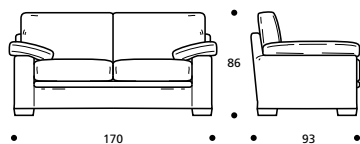

replay

NON DISPONIBILE IN ECOPELLE

- Piede in legno tinta wengè

- Cuscini seduta in "POLIDAC"

- Cuscini schienale in "MOLLA PIUMA"

- Cuscini bracciolo in "MOLLA PIUMA"

Art. 1551 DIVANO 170 3POSTI RIDOTTO
 DIMENSIONI: 170 X 93 X H. 86
 Mt. TESSUTO H.140 per confezione: 12,60

- Cuscini schienale versione "POLIDAC"
- Cuscini seduta versione "ALTA DENSITÀ"

PIEDI OPTIONALS

- In legno tinta ciliegio - In legno tinta faggio - In legno grezzo

Art. 1552 DIVANO 190 3POSTI
 DIMENSIONI: 190 X 93 X H. 86
 Mt. TESSUTO H.140 per confezione: 13,50

- Cuscini schienale versione "POLIDAC"
- Cuscini seduta versione "ALTA DENSITÀ"

PIEDI OPTIONALS

- In legno tinta ciliegio - In legno tinta faggio - In legno grezzo

Art. 1553 DIVANO 210 3POSTI GRANDE
 DIMENSIONI: 210 X 93 X H. 86
 Mt. TESSUTO H.140 per confezione: 15,00

- Cuscini schienale versione "POLIDAC"
- Cuscini seduta versione "ALTA DENSITÀ"

PIEDI OPTIONALS

- In legno tinta ciliegio - In legno tinta faggio - In legno grezzo

Art. 1558 DIVANO 230 3POSTI EXTRA LARGE
 DIMENSIONI: 230 X 93 X H. 86
 Mt. TESSUTO H.140 per confezione: 16,20