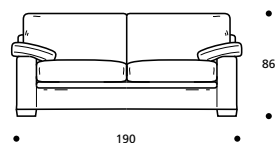

replay

NON DISPONIBILE IN ECOPELLE

- Piede in legno tinta wengè

- Cuscini seduta in "POLIDAC"

- Cuscini schienale in "MOLLA PIUMA"

- Cuscini bracciolo in "MOLLA PIUMA"

Art. 1551 DIVANO 170 3POSTI RIDOTTO
 DIMENSIONI: 170 X 93 X H. 86
 Mt. TESSUTO H.140 per confezione: 12,60

- Cuscini schienale versione "POLIDAC"
- Cuscini seduta versione "ALTA DENSITÀ"

PIEDI OPTIONALS

- In legno tinta ciliegio - In legno tinta faggio - In legno grezzo

Art. 1552 DIVANO 190 3POSTI
 DIMENSIONI: 190 X 93 X H. 86
 Mt. TESSUTO H.140 per confezione: 13,50

- Cuscini schienale versione "POLIDAC"
- Cuscini seduta versione "ALTA DENSITÀ"

PIEDI OPTIONALS

- In legno tinta ciliegio - In legno tinta faggio - In legno grezzo

Art. 1553 DIVANO 210 3POSTI GRANDE
 DIMENSIONI: 210 X 93 X H. 86
 Mt. TESSUTO H.140 per confezione: 15,00

- Cuscini schienale versione "POLIDAC"
- Cuscini seduta versione "ALTA DENSITÀ"

PIEDI OPTIONALS

- In legno tinta ciliegio - In legno tinta faggio - In legno grezzo

Art. 1558 DIVANO 230 3POSTI EXTRA LARGE
 DIMENSIONI: 230 X 93 X H. 86
 Mt. TESSUTO H.140 per confezione: 16,20