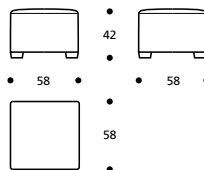

- Cuscini schienale versione "POLIDAC"
- Cuscini seduta versione "ALTA DENSITÀ"

PIEDI OPTIONALS

- In legno tinta ciliegio - In legno tinta faggio - In legno grezzo

Art. 1553 DIVANO 210 3POSTI GRANDE
 DIMENSIONI: 210 X 93 X H. 86
 Mt. TESSUTO H.140 per confezione: 15,00

- Cuscini schienale versione "POLIDAC"
- Cuscini seduta versione "ALTA DENSITÀ"

PIEDI OPTIONALS

- In legno tinta ciliegio - In legno tinta faggio - In legno grezzo

Art. 1558 DIVANO 230 3POSTI EXTRA LARGE
 DIMENSIONI: 230 X 93 X H. 86
 Mt. TESSUTO H.140 per confezione: 16,20

- Cuscini schienale versione "POLIDAC"
- Cuscini seduta versione "ALTA DENSITÀ"

PIEDI OPTIONALS

- In legno tinta ciliegio - In legno tinta faggio - In legno grezzo

Art. 1554 POUFF 58X58
 DIMENSIONI: 58 X 58 X H. 42
 Mt. TESSUTO H. 140 per confezione: 2,20

Art. 1466 POGGIATESTA 54
 DIMENSIONI: 54 X H. 67
 Mt. TESSUTO H. 140 per confezione: 0,80

- Imbottitura: "POLIDAC"

Art. 0181 CUBETTO 44X44
 DIMENSIONI: 44 X 44 X H.44
 Mt. TESSUTO h.140 per confezione: 1,50