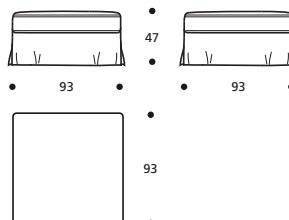

**Art. 9055 DIVANO 212 3POSTI**  
 DIMENSIONI: 212 X 92 X H. 80  
 Mt. TESSUTO h.140 per confezione: 10,30

sandy

- Piede in legno
- Cuscino seduta in "POLIDAC"
- Cuscini schienale in "POLIDAC"

NON DISPONIBILE IN ECOPELLE

**Art. 9058 TERMINALE AD ANGOLO 165  
DX/SX N° 3 CUSCINI 50X50**  
DIMENSIONI: 90 x 165 x H.80  
Mt. TESSUTO h.140 per confezione: 9,70

**Art. 9059 TERMINALE AD ANGOLO 205  
DX/SX N° 3 CUSCINI 50X50**  
DIMENSIONI: 90 x 205 x H.80  
Mt. TESSUTO h.140 per confezione: 10,90

**Art. 9056 ANGOLO 92x92**  
DIMENSIONI: 92 x 92 x H.80  
Mt. TESSUTO h.140 per confezione: 6,40

**Art. 9057 TERMINALE CON BRACCIOLO  
165 DX/SX**  
DIMENSIONI: 92 x 165 x H.80  
Mt. TESSUTO h.140 per confezione: 7,00

**Art. 9060 POUFF 61x61**  
DIMENSIONI: 61 x 61 x H.47  
Mt. TESSUTO h.140 per confezione: 3,90

**Art. 9061 POUFF 93x93**  
DIMENSIONI: 93 x 93 x H.47  
Mt. TESSUTO h.140 per confezione: 5,00

**Art. 9062 POUFF 79x51**  
DIMENSIONI: 79 x 51 x H.47  
Mt. TESSUTO h.140 per confezione: 4,20