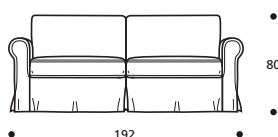

# sandy

- Piede in legno
- Cuscino seduta in "POLIDAC"
- Cuscini schienale in "POLIDAC"

NON DISPONIBILE IN ECOPELLE

**Art. 9040 POLTRONA 127 LETTO**  
 DIMENSIONI: 127 X 92/214 X H. 80  
 MATERASSO A MOLLE: 75 x 197 x H.13  
 Mt. TESSUTO h.140 per confezione: 7,90

- Materasso "COMFORT" alto cm.10

**Art. 9041 DIVANO 167 2POSTI LETTO**  
 DIMENSIONI: 167 X 92/214 X H. 80  
 MATERASSO A MOLLE: 115 x 197 x H.13  
 Mt. TESSUTO h.140 per confezione: 9,00

- Materasso "COMFORT" alto cm.10

**Art. 9042 DIVANO 192 3POSTI RIDOTTO LETTO**  
 DIMENSIONI: 192 X 92/214 X H. 80  
 MATERASSO A MOLLE: 140 x 197 x H.13  
 Mt. TESSUTO h.140 per confezione: 9,50

- Materasso "COMFORT" alto cm.10

**Art. 9043 DIVANO 212 3POSTI LETTO**  
 DIMENSIONI: 212 X 92/214 X H. 80  
 MATERASSO A MOLLE: 160 x 197 x H.13  
 Mt. TESSUTO h.140 per confezione: 10,30

**Art. 9053 DIVANO 167 2POSTI**  
 DIMENSIONI: 167 X 92 X H. 80  
 Mt. TESSUTO h.140 per confezione: 9,00

**Art. 9050 ELEMENTO 179 DX/SX**  
 DIMENSIONI: 179 X 92 X H. 80  
 Mt. TESSUTO h.140 per confezione: 8,50