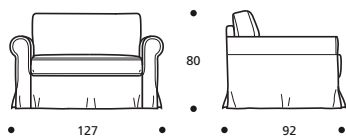

# sandy

- Piede in legno
- Cuscino seduta in "POLIDAC"
- Cuscini schienale in "POLIDAC"

NON DISPONIBILE IN ECOPELLE

**Art. 9040 POLTRONA 127 LETTO**  
 DIMENSIONI: 127 X 92/214 X H. 80  
 MATERASSO A MOLLE: 75 x 197 x H.13  
 Mt. TESSUTO h.140 per confezione: 7,90

- Materasso "COMFORT" alto cm.10

**Art. 9041 DIVANO 167 2POSTI LETTO**  
 DIMENSIONI: 167 X 92/214 X H. 80  
 MATERASSO A MOLLE: 115 x 197 x H.13  
 Mt. TESSUTO h.140 per confezione: 9,00

- Materasso "COMFORT" alto cm.10

**Art. 9042 DIVANO 192 3POSTI RIDOTTO LETTO**  
 DIMENSIONI: 192 X 92/214 X H. 80  
 MATERASSO A MOLLE: 140 x 197 x H.13  
 Mt. TESSUTO h.140 per confezione: 9,50

- Materasso "COMFORT" alto cm.10

**Art. 9043 DIVANO 212 3POSTI LETTO**  
 DIMENSIONI: 212 X 92/214 X H. 80  
 MATERASSO A MOLLE: 160 x 197 x H.13  
 Mt. TESSUTO h.140 per confezione: 10,30

**Art. 9053 DIVANO 167 2POSTI**  
 DIMENSIONI: 167 X 92 X H. 80  
 Mt. TESSUTO h.140 per confezione: 9,00

**Art. 9050 ELEMENTO 179 DX/SX**  
 DIMENSIONI: 179 X 92 X H. 80  
 Mt. TESSUTO h.140 per confezione: 8,50