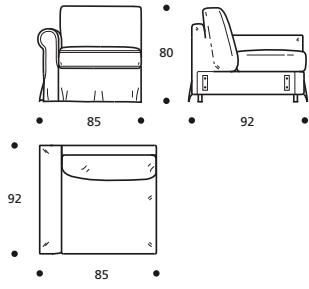

**Art. 9045 ELEMENTO 154 LETTO DX/SX**  
 DIMENSIONI: 154 X 92/214 X H. 80  
 MATERASSO A MOLLE: 115 x 197 x H.13  
 Mt. TESSUTO h.140 per confezione: 8,00

- Materasso "COMFORT" alto cm.10

**Art. 9046 ELEMENTO 179 LETTO DX/SX**  
 DIMENSIONI: 179 X 92/214 X H. 80  
 MATERASSO A MOLLE: 140 x 197 x H.13  
 Mt. TESSUTO h.140 per confezione: 8,50

- Materasso "COMFORT" alto cm.10

**Art. 9047 ELEMENTO 199 LETTO DX/SX**  
 DIMENSIONI: 199 X 92/214 X H. 80  
 MATERASSO A MOLLE: 160 x 197 x H.13  
 Mt. TESSUTO h.140 per confezione: 9,30

- Materasso "COMFORT" alto cm.10

**Art. 9052 POLTRONA 98**  
 DIMENSIONI: 98 X 92 X H. 80  
 Mt. TESSUTO h.140 per confezione: 7,90

**Art. 9049 ELEMENTO 154 DX/SX**  
 DIMENSIONI: 154 X 92 X H. 80  
 Mt. TESSUTO h.140 per confezione: 8,00

**Art. 9053 DIVANO 167 2POSTI**  
 DIMENSIONI: 167 X 92 X H. 80  
 Mt. TESSUTO h.140 per confezione: 9,00

**Art. 9050 ELEMENTO 179 DX/SX**  
 DIMENSIONI: 179 X 92 X H. 80  
 Mt. TESSUTO h.140 per confezione: 8,50