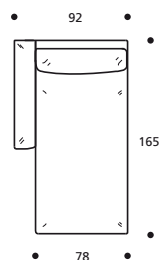

**Art. 9054 DIVANO 192 3POSTI RIDOTTO**  
 DIMENSIONI: 192 X 92 X H. 80  
 Mt. TESSUTO h.140 per confezione: 9,50

**Art. 9051 ELEMENTO 199 DX/SX**  
 DIMENSIONI: 199 X 92 X H. 80  
 Mt. TESSUTO h.140 per confezione: 9,30

**Art. 9055 DIVANO 212 3POSTI**  
 DIMENSIONI: 212 X 92 X H. 80  
 Mt. TESSUTO h.140 per confezione: 10,30

sandy

- Piede in legno
- Cuscino seduta in "POLIDAC"
- Cuscini schienale in "POLIDAC"

NON DISPONIBILE IN ECOPELLE

**Art. 9058 TERMINALE AD ANGOLO 165  
DX/SX N° 3 CUSCINI 50X50**  
DIMENSIONI: 90 x 165 x H.80  
Mt. TESSUTO h.140 per confezione: 9,70

**Art. 9059 TERMINALE AD ANGOLO 205  
DX/SX N° 3 CUSCINI 50X50**  
DIMENSIONI: 90 x 205 x H.80  
Mt. TESSUTO h.140 per confezione: 10,90

**Art. 9056 ANGOLO 92x92**  
DIMENSIONI: 92 x 92 x H.80  
Mt. TESSUTO h.140 per confezione: 6,40

**Art. 9057 TERMINALE CON BRACCIOLO  
165 DX/SX**  
DIMENSIONI: 92 x 165 x H.80  
Mt. TESSUTO h.140 per confezione: 7,00