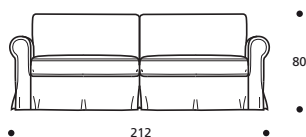

# sandy

- Piede in legno
- Cuscino seduta in "POLIDAC"
- Cuscini schienale in "POLIDAC"

NON DISPONIBILE IN ECOPELLE

**Art. 9040 POLTRONA 127 LETTO**  
 DIMENSIONI: 127 X 92/214 X H. 80  
 MATERASSO A MOLLE: 75 x 197 x H.13  
 Mt. TESSUTO h.140 per confezione: 7,90

- Materasso "COMFORT" alto cm.10

**Art. 9041 DIVANO 167 2POSTI LETTO**  
 DIMENSIONI: 167 X 92/214 X H. 80  
 MATERASSO A MOLLE: 115 x 197 x H.13  
 Mt. TESSUTO h.140 per confezione: 9,00

- Materasso "COMFORT" alto cm.10

**Art. 9042 DIVANO 192 3POSTI RIDOTTO LETTO**  
 DIMENSIONI: 192 X 92/214 X H. 80  
 MATERASSO A MOLLE: 140 x 197 x H.13  
 Mt. TESSUTO h.140 per confezione: 9,50

- Materasso "COMFORT" alto cm.10

**Art. 9043 DIVANO 212 3POSTI LETTO**  
 DIMENSIONI: 212 X 92/214 X H. 80  
 MATERASSO A MOLLE: 160 x 197 x H.13  
 Mt. TESSUTO h.140 per confezione: 10,30

- Materasso "COMFORT" alto cm.10

**Art. 9044 ELEMENTO 114 LETTO DX/SX**  
 DIMENSIONI: 114 X 92/214 X H. 80  
 MATERASSO A MOLLE: 75 x 197 x H.13  
 Mt. TESSUTO h.140 per confezione: 6,90

- Materasso "COMFORT" alto cm.10