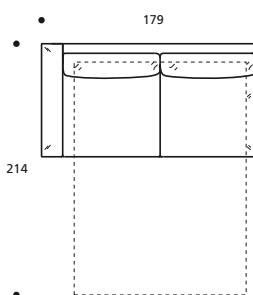

**Art. 9042 DIVANO 192 3POSTI RIDOTTO LETTO**  
 DIMENSIONI: 192 X 92/214 X H. 80  
 MATERASSO A MOLLE: 140 x 197 x H.13  
 Mt. TESSUTO h.140 per confezione: 9,50

- Materasso "COMFORT" alto cm.10

**Art. 9043 DIVANO 212 3POSTI LETTO**  
 DIMENSIONI: 212 X 92/214 X H. 80  
 MATERASSO A MOLLE: 160 x 197 x H.13  
 Mt. TESSUTO h.140 per confezione: 10,30

- Materasso "COMFORT" alto cm.10

**Art. 9044 ELEMENTO 114 LETTO DX/SX**  
 DIMENSIONI: 114 X 92/214 X H. 80  
 MATERASSO A MOLLE: 75 x 197 x H.13  
 Mt. TESSUTO h.140 per confezione: 6,90

- Materasso "COMFORT" alto cm.10

**Art. 9045 ELEMENTO 154 LETTO DX/SX**  
 DIMENSIONI: 154 X 92/214 X H. 80  
 MATERASSO A MOLLE: 115 x 197 x H.13  
 Mt. TESSUTO h.140 per confezione: 8,00

- Materasso "COMFORT" alto cm.10

**Art. 9046 ELEMENTO 179 LETTO DX/SX**  
 DIMENSIONI: 179 X 92/214 X H. 80  
 MATERASSO A MOLLE: 140 x 197 x H.13  
 Mt. TESSUTO h.140 per confezione: 8,50

**Art. 9053 DIVANO 167 2POSTI**  
 DIMENSIONI: 167 X 92 X H. 80  
 Mt. TESSUTO h.140 per confezione: 9,00

**Art. 9050 ELEMENTO 179 DX/SX**  
 DIMENSIONI: 179 X 92 X H. 80  
 Mt. TESSUTO h.140 per confezione: 8,50