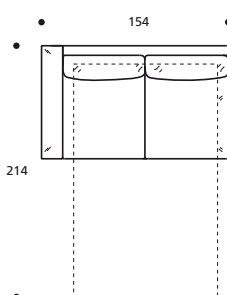

**Art. 9042 DIVANO 192 3POSTI RIDOTTO LETTO**  
 DIMENSIONI: 192 X 92/214 X H. 80  
 MATERASSO A MOLLE: 140 x 197 x H.13  
 Mt. TESSUTO h.140 per confezione: 9,50

- Materasso "COMFORT" alto cm.10

**Art. 9043 DIVANO 212 3POSTI LETTO**  
 DIMENSIONI: 212 X 92/214 X H. 80  
 MATERASSO A MOLLE: 160 x 197 x H.13  
 Mt. TESSUTO h.140 per confezione: 10,30

- Materasso "COMFORT" alto cm.10

**Art. 9044 ELEMENTO 114 LETTO DX/SX**  
 DIMENSIONI: 114 X 92/214 X H. 80  
 MATERASSO A MOLLE: 75 x 197 x H.13  
 Mt. TESSUTO h.140 per confezione: 6,90

- Materasso "COMFORT" alto cm.10

**Art. 9045 ELEMENTO 154 LETTO DX/SX**  
 DIMENSIONI: 154 X 92/214 X H. 80  
 MATERASSO A MOLLE: 115 x 197 x H.13  
 Mt. TESSUTO h.140 per confezione: 8,00

- Materasso "COMFORT" alto cm.10

**Art. 9046 ELEMENTO 179 LETTO DX/SX**  
 DIMENSIONI: 179 X 92/214 X H. 80  
 MATERASSO A MOLLE: 140 x 197 x H.13  
 Mt. TESSUTO h.140 per confezione: 8,50

**Art. 9053 DIVANO 167 2POSTI**  
 DIMENSIONI: 167 X 92 X H. 80  
 Mt. TESSUTO h.140 per confezione: 9,00

**Art. 9050 ELEMENTO 179 DX/SX**  
 DIMENSIONI: 179 X 92 X H. 80  
 Mt. TESSUTO h.140 per confezione: 8,50