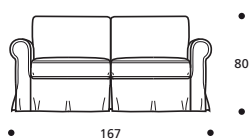

# sandy

- Piede in legno
- Cuscino seduta in "POLIDAC"
- Cuscini schienale in "POLIDAC"

NON DISPONIBILE IN ECOPELLE

**Art. 9040 POLTRONA 127 LETTO**  
 DIMENSIONI: 127 X 92/214 X H. 80  
 MATERASSO A MOLLE: 75 x 197 x H.13  
 Mt. TESSUTO h.140 per confezione: 7,90

- Materasso "COMFORT" alto cm.10

**Art. 9041 DIVANO 167 2POSTI LETTO**  
 DIMENSIONI: 167 X 92/214 X H. 80  
 MATERASSO A MOLLE: 115 x 197 x H.13  
 Mt. TESSUTO h.140 per confezione: 9,00

- Materasso "COMFORT" alto cm.10

**Art. 9042 DIVANO 192 3POSTI RIDOTTO LETTO**  
 DIMENSIONI: 192 X 92/214 X H. 80  
 MATERASSO A MOLLE: 140 x 197 x H.13  
 Mt. TESSUTO h.140 per confezione: 9,50

- Materasso "COMFORT" alto cm.10

**Art. 9043 DIVANO 212 3POSTI LETTO**  
 DIMENSIONI: 212 X 92/214 X H. 80  
 MATERASSO A MOLLE: 160 x 197 x H.13  
 Mt. TESSUTO h.140 per confezione: 10,30

**Art. 9053 DIVANO 167 2POSTI**  
 DIMENSIONI: 167 X 92 X H. 80  
 Mt. TESSUTO h.140 per confezione: 9,00

**Art. 9050 ELEMENTO 179 DX/SX**  
 DIMENSIONI: 179 X 92 X H. 80  
 Mt. TESSUTO h.140 per confezione: 8,50