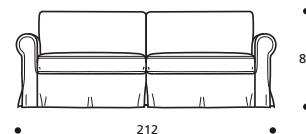

**Art. 9052 POLTRONA 98**  
 DIMENSIONI: 98 X 92 X H. 80  
 Mt. TESSUTO h.140 per confezione: 7,90

**Art. 9049 ELEMENTO 154 DX/SX**  
 DIMENSIONI: 154 X 92 X H. 80  
 Mt. TESSUTO h.140 per confezione: 8,00

**Art. 9053 DIVANO 167 2POSTI**  
 DIMENSIONI: 167 X 92 X H. 80  
 Mt. TESSUTO h.140 per confezione: 9,00

**Art. 9050 ELEMENTO 179 DX/SX**  
 DIMENSIONI: 179 X 92 X H. 80  
 Mt. TESSUTO h.140 per confezione: 8,50

**Art. 9054 DIVANO 192 3POSTI RIDOTTO**  
 DIMENSIONI: 192 X 92 X H. 80  
 Mt. TESSUTO h.140 per confezione: 9,50

**Art. 9051 ELEMENTO 199 DX/SX**  
 DIMENSIONI: 199 X 92 X H. 80  
 Mt. TESSUTO h.140 per confezione: 9,30

**Art. 9055 DIVANO 212 3POSTI**  
 DIMENSIONI: 212 X 92 X H. 80  
 Mt. TESSUTO h.140 per confezione: 10,30

sandy

- Piede in legno
- Cuscino seduta in "POLIDAC"
- Cuscini schienale in "POLIDAC"

NON DISPONIBILE IN ECOPELLE