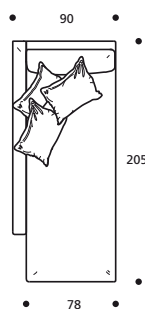

**Art. 9053 DIVANO 167 2POSTI**  
 DIMENSIONI: 167 X 92 X H. 80  
 Mt. TESSUTO h.140 per confezione: 9,00

**Art. 9050 ELEMENTO 179 DX/SX**  
 DIMENSIONI: 179 X 92 X H. 80  
 Mt. TESSUTO h.140 per confezione: 8,50

**Art. 9054 DIVANO 192 3POSTI RIDOTTO**  
 DIMENSIONI: 192 X 92 X H. 80  
 Mt. TESSUTO h.140 per confezione: 9,50

**Art. 9051 ELEMENTO 199 DX/SX**  
 DIMENSIONI: 199 X 92 X H. 80  
 Mt. TESSUTO h.140 per confezione: 9,30

**Art. 9055 DIVANO 212 3POSTI**  
 DIMENSIONI: 212 X 92 X H. 80  
 Mt. TESSUTO h.140 per confezione: 10,30

sandy

- Piede in legno
- Cuscino seduta in "POLIDAC"
- Cuscini schienale in "POLIDAC"

NON DISPONIBILE IN ECOPELLE

**Art. 9056 ANGOLO 92x92**  
DIMENSIONI: 92 x 92 x H.80  
Mt. TESSUTO h.140 per confezione: 6,40

**Art. 9057 TERMINALE CON BRACCIOLO  
165 DX/SX**  
DIMENSIONI: 92 x 165 x H.80  
Mt. TESSUTO h.140 per confezione: 7,00