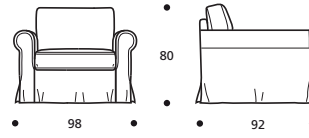

- Materasso "COMFORT" alto cm.10

**Art. 9047 ELEMENTO 199 LETTO DX/SX**  
 DIMENSIONI: 199 X 92/214 X H. 80  
 MATERASSO A MOLLE: 160 x 197 x H.13  
 Mt. TESSUTO h.140 per confezione: 9,30

- Materasso "COMFORT" alto cm.10

sandy

- Piede in legno
- Cuscino seduta in "POLIDAC"
- Cuscini schienale in "POLIDAC"

NON DISPONIBILE IN ECOPELLE

**Art. 9048 ELEMENTO 85 DX/SX**  
 DIMENSIONI: 85 X 92 X H. 80  
 Mt. TESSUTO h.140 per confezione: 6,90

**Art. 9052 POLTRONA 98**  
 DIMENSIONI: 98 X 92 X H. 80  
 Mt. TESSUTO h.140 per confezione: 7,90

**Art. 9049 ELEMENTO 154 DX/SX**  
 DIMENSIONI: 154 X 92 X H. 80  
 Mt. TESSUTO h.140 per confezione: 8,00

**Art. 9053 DIVANO 167 2POSTI**  
 DIMENSIONI: 167 X 92 X H. 80  
 Mt. TESSUTO h.140 per confezione: 9,00

**Art. 9050 ELEMENTO 179 DX/SX**  
 DIMENSIONI: 179 X 92 X H. 80  
 Mt. TESSUTO h.140 per confezione: 8,50