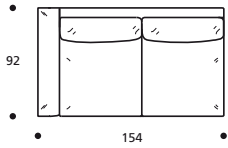

**Art. 9045 ELEMENTO 154 LETTO DX/SX**  
 DIMENSIONI: 154 X 92/214 X H. 80  
 MATERASSO A MOLLE: 115 x 197 x H.13  
 Mt. TESSUTO h.140 per confezione: 8,00

- Materasso "COMFORT" alto cm.10

**Art. 9046 ELEMENTO 179 LETTO DX/SX**  
 DIMENSIONI: 179 X 92/214 X H. 80  
 MATERASSO A MOLLE: 140 x 197 x H.13  
 Mt. TESSUTO h.140 per confezione: 8,50

- Materasso "COMFORT" alto cm.10

**Art. 9047 ELEMENTO 199 LETTO DX/SX**  
 DIMENSIONI: 199 X 92/214 X H. 80  
 MATERASSO A MOLLE: 160 x 197 x H.13  
 Mt. TESSUTO h.140 per confezione: 9,30

- Materasso "COMFORT" alto cm.10

**Art. 9052 POLTRONA 98**  
 DIMENSIONI: 98 X 92 X H. 80  
 Mt. TESSUTO h.140 per confezione: 7,90

**Art. 9049 ELEMENTO 154 DX/SX**  
 DIMENSIONI: 154 X 92 X H. 80  
 Mt. TESSUTO h.140 per confezione: 8,00

**Art. 9053 DIVANO 167 2POSTI**  
 DIMENSIONI: 167 X 92 X H. 80  
 Mt. TESSUTO h.140 per confezione: 9,00

**Art. 9050 ELEMENTO 179 DX/SX**  
 DIMENSIONI: 179 X 92 X H. 80  
 Mt. TESSUTO h.140 per confezione: 8,50