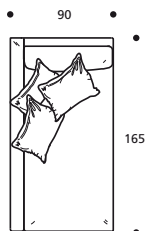

sandy

- Piede in legno
- Cuscino seduta in "POLIDAC"
- Cuscini schienale in "POLIDAC"

NON DISPONIBILE IN ECOPELLE

**Art. 9058 TERMINALE AD ANGOLO 165
DX/SX N° 3 CUSCINI 50X50**
DIMENSIONI: 90 x 165 x H.80
Mt. TESSUTO h.140 per confezione: 9,70

**Art. 9059 TERMINALE AD ANGOLO 205
DX/SX N° 3 CUSCINI 50X50**
DIMENSIONI: 90 x 205 x H.80
Mt. TESSUTO h.140 per confezione: 10,90