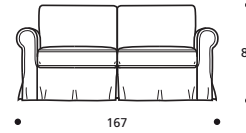

- Materasso "COMFORT" alto cm.10

**Art. 9047 ELEMENTO 199 LETTO DX/SX**  
 DIMENSIONI: 199 X 92/214 X H. 80  
 MATERASSO A MOLLE: 160 x 197 x H.13  
 Mt. TESSUTO h.140 per confezione: 9,30

- Materasso "COMFORT" alto cm.10

sandy

- Piede in legno
- Cuscino seduta in "POLIDAC"
- Cuscini schienale in "POLIDAC"

NON DISPONIBILE IN ECOPELLE

**Art. 9048 ELEMENTO 85 DX/SX**  
 DIMENSIONI: 85 X 92 X H. 80  
 Mt. TESSUTO h.140 per confezione: 6,90

**Art. 9052 POLTRONA 98**  
 DIMENSIONI: 98 X 92 X H. 80  
 Mt. TESSUTO h.140 per confezione: 7,90

**Art. 9049 ELEMENTO 154 DX/SX**  
 DIMENSIONI: 154 X 92 X H. 80  
 Mt. TESSUTO h.140 per confezione: 8,00

**Art. 9053 DIVANO 167 2POSTI**  
 DIMENSIONI: 167 X 92 X H. 80  
 Mt. TESSUTO h.140 per confezione: 9,00

**Art. 9050 ELEMENTO 179 DX/SX**  
 DIMENSIONI: 179 X 92 X H. 80  
 Mt. TESSUTO h.140 per confezione: 8,50