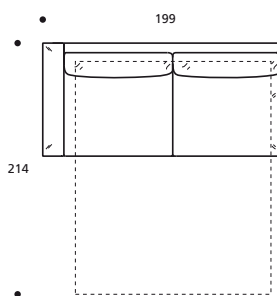

Art. 9047 ELEMENTO 199 LETTO DX/SX
DIMENSIONI: 199 X 92/214 X H. 80
MATERASSO A MOLLE: 160 x 197 x H.13
Mt. TESSUTO h.140 per confezione: 9,30

- Materasso "COMFORT" alto cm.10