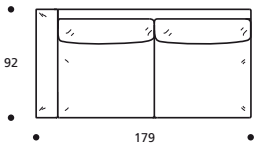

- Materasso "COMFORT" alto cm.10

**Art. 9047 ELEMENTO 199 LETTO DX/SX**  
 DIMENSIONI: 199 X 92/214 X H. 80  
 MATERASSO A MOLLE: 160 x 197 x H.13  
 Mt. TESSUTO h.140 per confezione: 9,30

- Materasso "COMFORT" alto cm.10

**Art. 9052 POLTRONA 98**  
 DIMENSIONI: 98 X 92 X H. 80  
 Mt. TESSUTO h.140 per confezione: 7,90

**Art. 9049 ELEMENTO 154 DX/SX**  
 DIMENSIONI: 154 X 92 X H. 80  
 Mt. TESSUTO h.140 per confezione: 8,00

**Art. 9053 DIVANO 167 2POSTI**  
 DIMENSIONI: 167 X 92 X H. 80  
 Mt. TESSUTO h.140 per confezione: 9,00

**Art. 9050 ELEMENTO 179 DX/SX**  
 DIMENSIONI: 179 X 92 X H. 80  
 Mt. TESSUTO h.140 per confezione: 8,50

**Art. 9054 DIVANO 192 3POSTI RIDOTTO**  
 DIMENSIONI: 192 X 92 X H. 80  
 Mt. TESSUTO h.140 per confezione: 9,50

**Art. 9051 ELEMENTO 199 DX/SX**  
 DIMENSIONI: 199 X 92 X H. 80  
 Mt. TESSUTO h.140 per confezione: 9,30