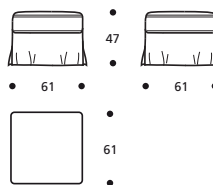

Art. 9060 POUFF 61x61
DIMENSIONI: 61 x 61 x H.47
Mt. TESSUTO h.140 per confezione: 3,90