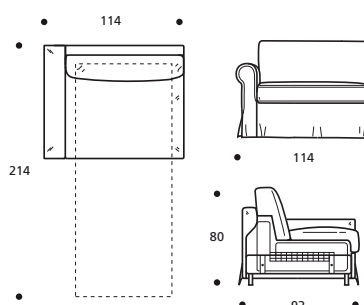

Art. 9044 ELEMENTO 114 LETTO DX/SX
DIMENSIONI: 114 X 92/214 X H. 80
MATERASSO A MOLLE: 75 x 197 x H.13
Mt. TESSUTO h.140 per confezione: 6,90

- Materasso "COMFORT" alto cm.10