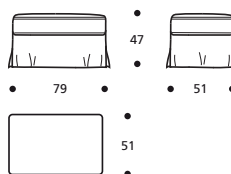

**Art. 9054 DIVANO 192 3POSTI RIDOTTO**  
 DIMENSIONI: 192 X 92 X H. 80  
 Mt. TESSUTO h.140 per confezione: 9,50

**Art. 9051 ELEMENTO 199 DX/SX**  
 DIMENSIONI: 199 X 92 X H. 80  
 Mt. TESSUTO h.140 per confezione: 9,30

**Art. 9058 TERMINALE AD ANGOLO 165  
DX/SX N° 3 CUSCINI 50X50**  
DIMENSIONI: 90 x 165 x H.80  
Mt. TESSUTO h.140 per confezione: 9,70

**Art. 9059 TERMINALE AD ANGOLO 205  
DX/SX N° 3 CUSCINI 50X50**  
DIMENSIONI: 90 x 205 x H.80  
Mt. TESSUTO h.140 per confezione: 10,90

**Art. 9056 ANGOLO 92x92**  
DIMENSIONI: 92 x 92 x H.80  
Mt. TESSUTO h.140 per confezione: 6,40

**Art. 9057 TERMINALE CON BRACCIOLO  
165 DX/SX**  
DIMENSIONI: 92 x 165 x H.80  
Mt. TESSUTO h.140 per confezione: 7,00

**Art. 9060 POUFF 61x61**  
DIMENSIONI: 61 x 61 x H.47  
Mt. TESSUTO h.140 per confezione: 3,90

**Art. 9061 POUFF 93x93**  
DIMENSIONI: 93 x 93 x H.47  
Mt. TESSUTO h.140 per confezione: 5,00

**Art. 9062 POUFF 79x51**  
DIMENSIONI: 79 x 51 x H.47  
Mt. TESSUTO h.140 per confezione: 4,20