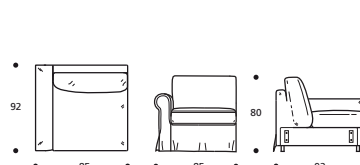

sandy programma

Art. 9056 ANGOLO 92X92
DIMENSIONI: 92 X 92 X H. 80

Art. 9057
TERMINALE CON BRACCIOLO
165 DX/SX
DIMENSIONI: 92 X 165 X H. 80

Art. 9058
TERMINALE AD ANGOLO 165
DX/SX N° 3 CUSCINI 50X50
DIMENSIONI: 90 X 165 X H. 80

Art. 9059
TERMINALE AD ANGOLO 205
DX/SX N° 3 CUSCINI 50X50
DIMENSIONI: 90 X 205 X H. 80

Art. 0117 CUSCINO CORDONATO 40x40
DIMENSIONI: 38/42 x 38/42 x H. 1/15

Art. 0119 CUSCINO CORDONATO 50x50
DIMENSIONI: 48/54 x 48/54 x H. 1/19

Art. 9040 POLTRONA 127 LETTO
DIMENSIONI: 127 X 92/214 X H. 80

Art. 9044
ELEMENTO 114 LETTO DX/SX
DIMENSIONI:
114 X 92/214 X H. 80

Art. 9048 ELEMENTO 85 DX/SX
DIMENSIONI: 85 X 92 X H. 80

Art. 9052 POLTRONA 98
DIMENSIONI: 98 X 92 X H. 80

Art. 9041 DIVANO 167 2POSTI LETTO
DIMENSIONI: 167 X 92/214 X H. 80

Art. 9045
ELEMENTO 154 LETTO DX/SX
DIMENSIONI:
154 X 92/214 X H. 80

Art. 9049 ELEMENTO 154 DX/SX
DIMENSIONI: 154 X 92 X H. 80

Art. 9053 DIVANO 167 2POSTI
DIMENSIONI: 167 X 92 X H. 80