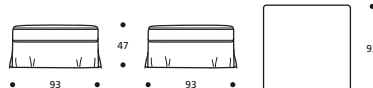

Art. 9041 DIVANO 167 2POSTI LETTO
DIMENSIONI: 167 X 92/214 X H. 80

Art. 9045
ELEMENTO 154 LETTO DX/SX
DIMENSIONI:
154 X 92/214 X H. 80

Art. 9049 ELEMENTO 154 DX/SX
DIMENSIONI: 154 X 92 X H. 80

Art. 9053 DIVANO 167 2POSTI
DIMENSIONI: 167 X 92 X H. 80

Art. 9042 DIVANO 192 3POSTI RIDOTTO LETTO
DIMENSIONI: 192 X 92/214 X H. 80

Art. 9046
ELEMENTO 179 LETTO DX/SX
DIMENSIONI:
179 X 92/214 X H. 80

Art. 9050 ELEMENTO 179 DX/SX
DIMENSIONI: 179 X 92 X H. 80

Art. 9054 DIVANO 192 3POSTI RIDOTTO
DIMENSIONI: 192 X 92 X H. 80

Art. 9043 DIVANO 212 3POSTI LETTO
DIMENSIONI: 212 X 92/214 X H. 80

Art. 9047
ELEMENTO 199 LETTO DX/SX
DIMENSIONI:
199 X 92/214 X H. 80

Art. 9051 ELEMENTO 199 DX/SX
DIMENSIONI: 199 X 92 X H. 80

Art. 9055 DIVANO 212 3POSTI
DIMENSIONI: 212 X 92 X H. 80

Art. 9060 POUFF 61x61
DIMENSIONI: 61 X 61 X H. 47

Art. 9061 POUFF 93x93
DIMENSIONI: 93 X 93 X H. 47

Art. 9062 POUFF 79x51
DIMENSIONI: 79 X 51 X H. 47