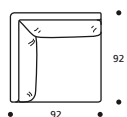

sandy programma

Art. 9056 ANGOLO 92X92
DIMENSIONI: 92 X 92 X H. 80

Art. 9057
TERMINALE CON BRACCIOLO
165 DX/SX
DIMENSIONI: 92 X 165 X H. 80

Art. 9058
TERMINALE AD ANGOLO 165
DX/SX N° 3 CUSCINI 50X50
DIMENSIONI: 90 X 165 X H. 80

Art. 9041 DIVANO 167 2POSTI LETTO
DIMENSIONI: 167 X 92/214 X H. 80

Art. 9045
ELEMENTO 154 LETTO DX/SX
DIMENSIONI:
154 X 92/214 X H. 80

Art. 9049 ELEMENTO 154 DX/SX
DIMENSIONI: 154 X 92 X H. 80

Art. 9053 DIVANO 167 2POSTI
DIMENSIONI: 167 X 92 X H. 80

Art. 9042 DIVANO 192 3POSTI RIDOTTO LETTO
DIMENSIONI: 192 X 92/214 X H. 80

Art. 9046
ELEMENTO 179 LETTO DX/SX
DIMENSIONI:
179 X 92/214 X H. 80

Art. 9050 ELEMENTO 179 DX/SX
DIMENSIONI: 179 X 92 X H. 80

Art. 9054 DIVANO 192 3POSTI RIDOTTO
DIMENSIONI: 192 X 92 X H. 80

Art. 9043 DIVANO 212 3POSTI LETTO
DIMENSIONI: 212 X 92/214 X H. 80

Art. 9047
ELEMENTO 199 LETTO DX/SX
DIMENSIONI:
199 X 92/214 X H. 80

Art. 9051 ELEMENTO 199 DX/SX
DIMENSIONI: 199 X 92 X H. 80

Art. 9055 DIVANO 212 3POSTI
DIMENSIONI: 212 X 92 X H. 80