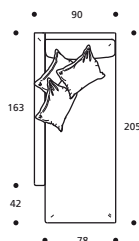

sandy programma

Art. 9056 ANGOLO 92X92
DIMENSIONI: 92 X 92 X H. 80

Art. 9057
TERMINALE CON BRACCIOLO
165 DX/SX
DIMENSIONI: 92 X 165 X H. 80

Art. 9058
TERMINALE AD ANGOLO 165
DX/SX N° 3 CUSCINI 50X50
DIMENSIONI: 90 X 165 X H. 80

Art. 9040 POLTRONA 127 LETTO
DIMENSIONI: 127 X 92/214 X H. 80

Art. 9044
ELEMENTO 114 LETTO DX/SX
DIMENSIONI:
114 X 92/214 X H. 80

Art. 9048 ELEMENTO 85 DX/SX
DIMENSIONI: 85 X 92 X H. 80

Art. 9052 POLTRONA 98
DIMENSIONI: 98 X 92 X H. 80

Art. 9041 DIVANO 167 2POSTI LETTO
DIMENSIONI: 167 X 92/214 X H. 80

Art. 9045
ELEMENTO 154 LETTO DX/SX
DIMENSIONI:
154 X 92/214 X H. 80

Art. 9049 ELEMENTO 154 DX/SX
DIMENSIONI: 154 X 92 X H. 80

Art. 9053 DIVANO 167 2POSTI
DIMENSIONI: 167 X 92 X H. 80

Art. 9043 DIVANO 212 3POSTI LETTO
DIMENSIONI: 212 X 92/214 X H. 80

Art. 9047
ELEMENTO 199 LETTO DX/SX
DIMENSIONI:
199 X 92/214 X H. 80

Art. 9051 ELEMENTO 199 DX/SX
DIMENSIONI: 199 X 92 X H. 80

Art. 9055 DIVANO 212 3POSTI
DIMENSIONI: 212 X 92 X H. 80