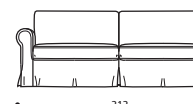

Art. 9041 DIVANO 167 2POSTI LETTO
DIMENSIONI: 167 X 92/214 X H. 80

Art. 9045
ELEMENTO 154 LETTO DX/SX
DIMENSIONI:
154 X 92/214 X H. 80

Art. 9049 ELEMENTO 154 DX/SX
DIMENSIONI: 154 X 92 X H. 80

Art. 9053 DIVANO 167 2POSTI
DIMENSIONI: 167 X 92 X H. 80

Art. 9042 DIVANO 192 3POSTI RIDOTTO LETTO
DIMENSIONI: 192 X 92/214 X H. 80

Art. 9046
ELEMENTO 179 LETTO DX/SX
DIMENSIONI:
179 X 92/214 X H. 80

Art. 9050 ELEMENTO 179 DX/SX
DIMENSIONI: 179 X 92 X H. 80

Art. 9054 DIVANO 192 3POSTI RIDOTTO
DIMENSIONI: 192 X 92 X H. 80

Art. 9043 DIVANO 212 3POSTI LETTO
DIMENSIONI: 212 X 92/214 X H. 80

Art. 9047
ELEMENTO 199 LETTO DX/SX
DIMENSIONI:
199 X 92/214 X H. 80

Art. 9051 ELEMENTO 199 DX/SX
DIMENSIONI: 199 X 92 X H. 80

Art. 9055 DIVANO 212 3POSTI
DIMENSIONI: 212 X 92 X H. 80