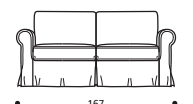

Art. 9059
TERMINALE AD ANGOLO 205
DX/SX N° 3 CUSCINI 50X50
DIMENSIONI: 90 X 205 X H. 80

Art. 0117 CUSCINO CORDONATO 40x40
DIMENSIONI: 38/42 x 38/42 x H. 1/15

Art. 0119 CUSCINO CORDONATO 50x50
DIMENSIONI: 48/54 x 48/54 x H. 1/19

Art. 9040 POLTRONA 127 LETTO
DIMENSIONI: 127 X 92/214 X H. 80

Art. 9044
ELEMENTO 114 LETTO DX/SX
DIMENSIONI:
114 X 92/214 X H. 80

Art. 9048 ELEMENTO 85 DX/SX
DIMENSIONI: 85 X 92 X H. 80

Art. 9052 POLTRONA 98
DIMENSIONI: 98 X 92 X H. 80

Art. 9041 DIVANO 167 2POSTI LETTO
DIMENSIONI: 167 X 92/214 X H. 80

Art. 9045
ELEMENTO 154 LETTO DX/SX
DIMENSIONI:
154 X 92/214 X H. 80

Art. 9049 ELEMENTO 154 DX/SX
DIMENSIONI: 154 X 92 X H. 80

Art. 9053 DIVANO 167 2POSTI
DIMENSIONI: 167 X 92 X H. 80

Art. 9042 DIVANO 192 3POSTI RIDOTTO LETTO
DIMENSIONI: 192 X 92/214 X H. 80

Art. 9046
ELEMENTO 179 LETTO DX/SX
DIMENSIONI:
179 X 92/214 X H. 80

Art. 9050 ELEMENTO 179 DX/SX
DIMENSIONI: 179 X 92 X H. 80

Art. 9054 DIVANO 192 3POSTI RIDOTTO
DIMENSIONI: 192 X 92 X H. 80