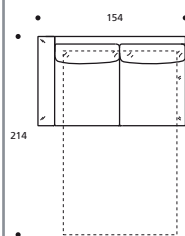

Art. 9040 POLTRONA 127 LETTO
DIMENSIONI: 127 X 92/214 X H. 80

Art. 9044
ELEMENTO 114 LETTO DX/SX
DIMENSIONI:
114 X 92/214 X H. 80

Art. 9048 ELEMENTO 85 DX/SX
DIMENSIONI: 85 X 92 X H. 80

Art. 9052 POLTRONA 98
DIMENSIONI: 98 X 92 X H. 80

Art. 9041 DIVANO 167 2POSTI LETTO
DIMENSIONI: 167 X 92/214 X H. 80

Art. 9045
ELEMENTO 154 LETTO DX/SX
DIMENSIONI:
154 X 92/214 X H. 80

Art. 9049 ELEMENTO 154 DX/SX
DIMENSIONI: 154 X 92 X H. 80

Art. 9053 DIVANO 167 2POSTI
DIMENSIONI: 167 X 92 X H. 80

Art. 9042 DIVANO 192 3POSTI RIDOTTO LETTO
DIMENSIONI: 192 X 92/214 X H. 80

Art. 9046
ELEMENTO 179 LETTO DX/SX
DIMENSIONI:
179 X 92/214 X H. 80

Art. 9050 ELEMENTO 179 DX/SX
DIMENSIONI: 179 X 92 X H. 80

Art. 9054 DIVANO 192 3POSTI RIDOTTO
DIMENSIONI: 192 X 92 X H. 80

Art. 9043 DIVANO 212 3POSTI LETTO
DIMENSIONI: 212 X 92/214 X H. 80

Art. 9047
ELEMENTO 199 LETTO DX/SX
DIMENSIONI:
199 X 92/214 X H. 80

Art. 9051 ELEMENTO 199 DX/SX
DIMENSIONI: 199 X 92 X H. 80

Art. 9055 DIVANO 212 3POSTI
DIMENSIONI: 212 X 92 X H. 80