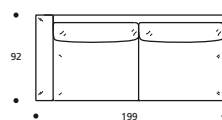

Art. 9040 POLTRONA 127 LETTO
DIMENSIONI: 127 X 92/214 X H. 80

Art. 9044
ELEMENTO 114 LETTO DX/SX
DIMENSIONI:
114 X 92/214 X H. 80

Art. 9048 ELEMENTO 85 DX/SX
DIMENSIONI: 85 X 92 X H. 80

Art. 9052 POLTRONA 98
DIMENSIONI: 98 X 92 X H. 80

Art. 9041 DIVANO 167 2POSTI LETTO
DIMENSIONI: 167 X 92/214 X H. 80

Art. 9045
ELEMENTO 154 LETTO DX/SX
DIMENSIONI:
154 X 92/214 X H. 80

Art. 9049 ELEMENTO 154 DX/SX
DIMENSIONI: 154 X 92 X H. 80

Art. 9053 DIVANO 167 2POSTI
DIMENSIONI: 167 X 92 X H. 80

Art. 9042 DIVANO 192 3POSTI RIDOTTO LETTO
DIMENSIONI: 192 X 92/214 X H. 80

Art. 9046
ELEMENTO 179 LETTO DX/SX
DIMENSIONI:
179 X 92/214 X H. 80

Art. 9050 ELEMENTO 179 DX/SX
DIMENSIONI: 179 X 92 X H. 80

Art. 9054 DIVANO 192 3POSTI RIDOTTO
DIMENSIONI: 192 X 92 X H. 80

Art. 9043 DIVANO 212 3POSTI LETTO
DIMENSIONI: 212 X 92/214 X H. 80

Art. 9047
ELEMENTO 199 LETTO DX/SX
DIMENSIONI:
199 X 92/214 X H. 80

Art. 9051 ELEMENTO 199 DX/SX
DIMENSIONI: 199 X 92 X H. 80

Art. 9055 DIVANO 212 3POSTI
DIMENSIONI: 212 X 92 X H. 80