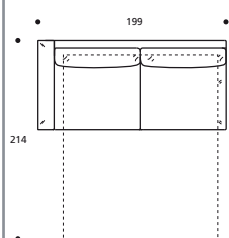

Art. 9040 POLTRONA 127 LETTO
DIMENSIONI: 127 X 92/214 X H. 80

Art. 9044
ELEMENTO 114 LETTO DX/SX
DIMENSIONI:
114 X 92/214 X H. 80

Art. 9048 ELEMENTO 85 DX/SX
DIMENSIONI: 85 X 92 X H. 80

Art. 9052 POLTRONA 98
DIMENSIONI: 98 X 92 X H. 80

Art. 9041 DIVANO 167 2POSTI LETTO
DIMENSIONI: 167 X 92/214 X H. 80

Art. 9045
ELEMENTO 154 LETTO DX/SX
DIMENSIONI:
154 X 92/214 X H. 80

Art. 9049 ELEMENTO 154 DX/SX
DIMENSIONI: 154 X 92 X H. 80

Art. 9053 DIVANO 167 2POSTI
DIMENSIONI: 167 X 92 X H. 80

Art. 9042 DIVANO 192 3POSTI RIDOTTO LETTO
DIMENSIONI: 192 X 92/214 X H. 80

Art. 9046
ELEMENTO 179 LETTO DX/SX
DIMENSIONI:
179 X 92/214 X H. 80

Art. 9050 ELEMENTO 179 DX/SX
DIMENSIONI: 179 X 92 X H. 80

Art. 9054 DIVANO 192 3POSTI RIDOTTO
DIMENSIONI: 192 X 92 X H. 80

Art. 9043 DIVANO 212 3POSTI LETTO
DIMENSIONI: 212 X 92/214 X H. 80

Art. 9047
ELEMENTO 199 LETTO DX/SX
DIMENSIONI:
199 X 92/214 X H. 80

Art. 9051 ELEMENTO 199 DX/SX
DIMENSIONI: 199 X 92 X H. 80

Art. 9055 DIVANO 212 3POSTI
DIMENSIONI: 212 X 92 X H. 80