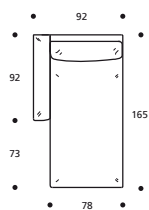

sandy programma

Art. 9056 ANGOLO 92X92
DIMENSIONI: 92 X 92 X H. 80

Art. 9057
TERMINALE CON BRACCIOLO
165 DX/SX
DIMENSIONI: 92 X 165 X H. 80

Art. 9058
TERMINALE AD ANGOLO 165
DX/SX N° 3 CUSCINI 50X50
DIMENSIONI: 90 X 165 X H. 80

Art. 9040 POLTRONA 127 LETTO
DIMENSIONI: 127 X 92/214 X H. 80

Art. 9044
ELEMENTO 114 LETTO DX/SX
DIMENSIONI:
114 X 92/214 X H. 80

Art. 9048 ELEMENTO 85 DX/SX
DIMENSIONI: 85 X 92 X H. 80

Art. 9052 POLTRONA 98
DIMENSIONI: 98 X 92 X H. 80

Art. 9041 DIVANO 167 2POSTI LETTO
DIMENSIONI: 167 X 92/214 X H. 80

Art. 9045
ELEMENTO 154 LETTO DX/SX
DIMENSIONI:
154 X 92/214 X H. 80

Art. 9049 ELEMENTO 154 DX/SX
DIMENSIONI: 154 X 92 X H. 80

Art. 9053 DIVANO 167 2POSTI
DIMENSIONI: 167 X 92 X H. 80

Art. 9043 DIVANO 212 3POSTI LETTO
DIMENSIONI: 212 X 92/214 X H. 80

Art. 9047
ELEMENTO 199 LETTO DX/SX
DIMENSIONI:
199 X 92/214 X H. 80

Art. 9051 ELEMENTO 199 DX/SX
DIMENSIONI: 199 X 92 X H. 80

Art. 9055 DIVANO 212 3POSTI
DIMENSIONI: 212 X 92 X H. 80