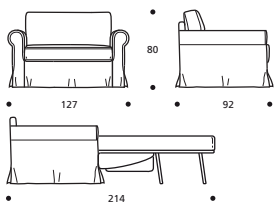

Art. 9040 POLTRONA 127 LETTO
DIMENSIONI: 127 X 92/214 X H. 80