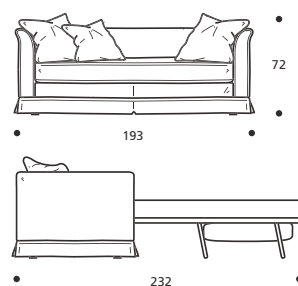

## santiago

NON DISPONIBILE IN ECOPELLE

- Piede in legno
- Cuscini seduta in "POLIDAC"
- Cuscinetti in "MOLLA PIUMA"

**Art. 9541 DIVANO 163 2POSTI LETTO**  
**N°1 CUSCINO 45 - N°2 CUSCINI 50**  
 DIMENSIONI: 163 x 94/232 x H. 72  
 MATERASSO A MOLLE: 115 x 192 x H.13  
 Mt. TESSUTO h.140 per confezione: 12,50

- Materasso "COMFORT" alto cm.10

## OPTIONALS

- Cordonatura in tessuto di colore diverso dalla fodera
- Rivestimento con fodere bicolore

**Art. 9542 DIVANO 193 3POSTI RIDOTTO LETTO**  
**N°1 CUSCINO 45 - N°2 CUSCINI 50**  
 DIMENSIONI: 193 x 94/232 x H. 72  
 MATERASSO A MOLLE: 145 x 192 x H.13  
 Mt. TESSUTO h.140 per confezione: 13,50

- Imbottitura: "MOLLA PIUMA"

- Nessuna possibilità di imbottitura diversa da "MOLLA PIUMA"

**Art. 0119 CUSCINO CORDONATO 50x50**  
 DIMENSIONI: 48/54 x 48/54 x H.1/19  
 Mt. TESSUTO h.140 per confezione: 0,80