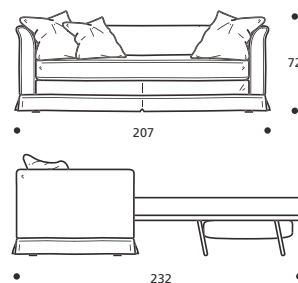

- Materasso "COMFORT" alto cm.10

OPTIONALS

- Cordonatura in tessuto di colore diverso dalla fodera
- Rivestimento con fodere bicolore

Art. 0118 CUSCINO CORDONATO 45x45
DIMENSIONI: 45/48 x 45/48 x H.1/15
Mt. TESSUTO h.140 per confezione: 0,70

- Imbottitura: "MOLLA PIUMA"

- Nessuna possibilità di imbottitura diversa da "MOLLA PIUMA"

Art. 0119 CUSCINO CORDONATO 50x50
DIMENSIONI: 48/54 x 48/54 x H.1/19
Mt. TESSUTO h.140 per confezione: 0,80

- Imbottitura: "MOLLA PIUMA"

- Nessuna possibilità di imbottitura diversa da "MOLLA PIUMA"