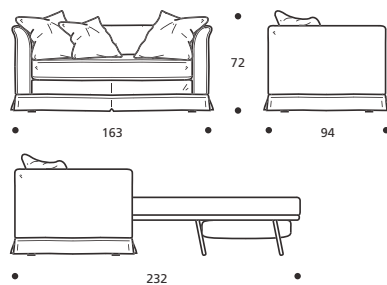

## santiago

NON DISPONIBILE IN ECOPELLE

- Piede in legno
- Cuscini seduta in "POLIDAC"
- Cuscinetti in "MOLLA PIUMA"

**Art. 9541 DIVANO 163 2POSTI LETTO**  
**N°1 CUSCINO 45 - N°2 CUSCINI 50**  
 DIMENSIONI: 163 x 94/232 x H. 72  
 MATERASSO A MOLLE: 115 x 192 x H.13  
 Mt. TESSUTO h.140 per confezione: 12,50

- Materasso "COMFORT" alto cm.10

## OPTIONALS

- Cordonatura in tessuto di colore diverso dalla fodera
- Rivestimento con fodere bicolore

**Art. 9542 DIVANO 193 3POSTI RIDOTTO LETTO**  
**N°1 CUSCINO 45 - N°2 CUSCINI 50**  
 DIMENSIONI: 193 x 94/232 x H. 72  
 MATERASSO A MOLLE: 145 x 192 x H.13  
 Mt. TESSUTO h.140 per confezione: 13,50

- Imbottitura: "MOLLA PIUMA"

- Nessuna possibilità di imbottitura diversa da "MOLLA PIUMA"

**Art. 0119 CUSCINO CORDONATO 50x50**  
 DIMENSIONI: 48/54 x 48/54 x H.1/19  
 Mt. TESSUTO h.140 per confezione: 0,80