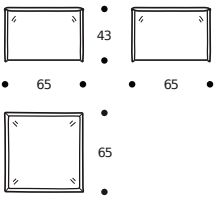

## slipy versione standard

■ Materasso ripiegabile  
in poliuretano H. 14 cm.

- Fodera a cappuccio facile e veloce da togliere e mettere
- Rivestimento del materasso sfoderabile e lavabile

■ **ATTENZIONE!**  
le misure sono assolutamente  
indicative perchè riferite ad  
elementi imbottiti e sagomati.

### VERSIONE STANDARD

- Materasso ripiegabile in poliuretano H. 14 cm.
- Fodera a cappuccio facile e veloce da togliere e mettere
- Rivestimento del materasso sfoderabile e lavabile

slipy

DISPONIBILE IN ECOPELLE

#### Art. 0175 POUFF 65x65 LETTO

DIMENSIONI: 65 x 65/196 x H.43  
MATERASSO APERTO: 65 x 196 x H.14  
Mt. TESSUTO h.140 per confezione: 2,00

#### Art. 0176 POUFF 65x80 LETTO

DIMENSIONI: 65 x 80/196 x H.43  
MATERASSO APERTO: 80 x 196 x H.14  
Mt. TESSUTO h.140 per confezione: 2,30