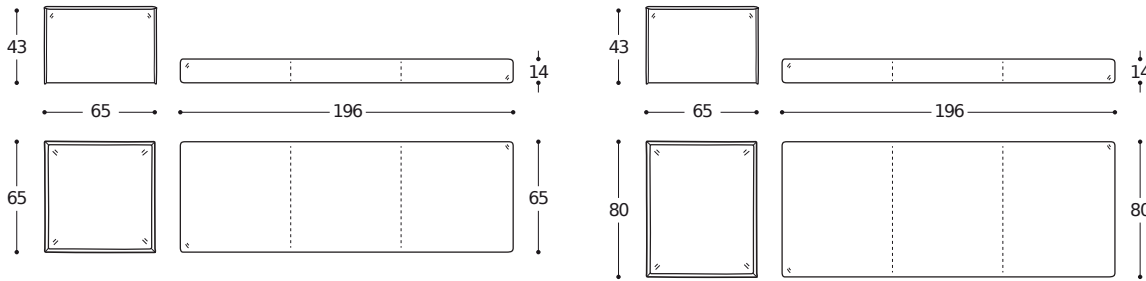

## slipy versione standard

■ Materasso ripiegabile  
in poliuretano H. 14 cm.

- Fodera a cappuccio facile e veloce da togliere e mettere
- Rivestimento del materasso sfoderabile e lavabile

■ **ATTENZIONE!**  
le misure sono assolutamente  
indicative perchè riferite ad  
elementi imbottiti e sagomati.

### VERSIONE STANDARD

- Materasso ripiegabile in poliuretano H. 14 cm.
- Fodera a cappuccio facile e veloce da togliere e mettere
- Rivestimento del materasso sfoderabile e lavabile

slipy

DISPONIBILE IN ECOPELLE

#### Art. 0175 POUFF 65x65 LETTO

DIMENSIONI: 65 x 65/196 x H.43  
MATERASSO APERTO: 65 x 196 x H.14  
Mt. TESSUTO h.140 per confezione: 2,00

#### Art. 0176 POUFF 65x80 LETTO

DIMENSIONI: 65 x 80/196 x H.43  
MATERASSO APERTO: 80 x 196 x H.14  
Mt. TESSUTO h.140 per confezione: 2,30