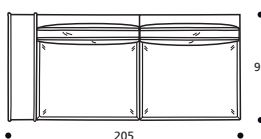

● Cuscini seduta versione "ALTA DENSITÀ"

**Art. 1888 ELEMENTO 165 DX/SX**  
 DIMENSIONI: 165 x 92 x H.84  
 Mt. TESSUTO H. 140 per confezione: 8,90

● Cuscini seduta versione "ALTA DENSITÀ"

**Art. 1886 DIVANO 208 3POSTI**  
 DIMENSIONI: 208 x 92 x H.84  
 Mt. TESSUTO H. 140 per confezione: 10,50

● Cuscini seduta versione "ALTA DENSITÀ"

**Art. 1889 ELEMENTO 185 DX/SX**  
 DIMENSIONI: 185 x 92 x H.84  
 Mt. TESSUTO H. 140 per confezione: 9,60

● Cuscini seduta versione "ALTA DENSITÀ"

**Art. 1887 DIVANO 228 3POSTI GRANDE**  
 DIMENSIONI: 228 x 92 x H.84  
 Mt. TESSUTO H. 140 per confezione: 11,40

● Cuscini seduta versione "ALTA DENSITÀ"

**Art. 1890 ELEMENTO 205DX/SX**  
 DIMENSIONI: 205 x 92 x H.84  
 Mt. TESSUTO H. 140 per confezione: 10,30

● Cuscini seduta versione "ALTA DENSITÀ"

**Art. 1893 TERMINALE CON BRACCIOLO 153 DX/SX**  
 DIMENSIONI: 105 X 153 X H. 84  
 Mt. TESSUTO H. 140 per confezione: 8,50

● Cuscini seduta versione "ALTA DENSITÀ"

**Art. 1891 ANGOLO 92X92**  
 DIMENSIONI: 92 x 92 x H.84  
 Mt. TESSUTO H. 140 per confezione: 6,60

● Cuscini seduta versione "ALTA DENSITÀ"

**Art. 1892 POUFF 92X92**  
 DIMENSIONI: 92 x 92 x H.42  
 Mt. TESSUTO H. 140 per confezione: 4,60