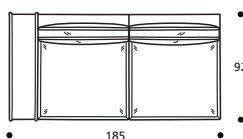

■ Piede invisibile in ABS nero h. 4 cm.

■ Cuscini seduta in "POLIDAC"

■ Cuscini schienale in "MOLLA PIUMA"

DISPONIBILE IN ECOPELLE

**Art. 1885 DIVANO 188 3POSTI RIDOTTO**  
 DIMENSIONI: 188 x 92 x H.84  
 Mt. TESSUTO H. 140 per confezione: 10,00

● Cuscini seduta versione "ALTA DENSITÀ"

**Art. 1888 ELEMENTO 165 DX/SX**  
 DIMENSIONI: 165 x 92 x H.84  
 Mt. TESSUTO H. 140 per confezione: 8,90

● Cuscini seduta versione "ALTA DENSITÀ"

**Art. 1886 DIVANO 208 3POSTI**  
 DIMENSIONI: 208 x 92 x H.84  
 Mt. TESSUTO H. 140 per confezione: 10,50

● Cuscini seduta versione "ALTA DENSITÀ"

**Art. 1889 ELEMENTO 185 DX/SX**  
 DIMENSIONI: 185 x 92 x H.84  
 Mt. TESSUTO H. 140 per confezione: 9,60

● Cuscini seduta versione "ALTA DENSITÀ"

**Art. 1887 DIVANO 228 3POSTI GRANDE**  
 DIMENSIONI: 228 x 92 x H.84  
 Mt. TESSUTO H. 140 per confezione: 11,40

● Cuscini seduta versione "ALTA DENSITÀ"

**Art. 1890 ELEMENTO 205DX/SX**  
 DIMENSIONI: 205 x 92 x H.84  
 Mt. TESSUTO H. 140 per confezione: 10,30

● Cuscini seduta versione "ALTA DENSITÀ"

**Art. 1893 TERMINALE CON BRACCIOLO 153 DX/SX**  
 DIMENSIONI: 105 X 153 X H. 84  
 Mt. TESSUTO H. 140 per confezione: 8,50