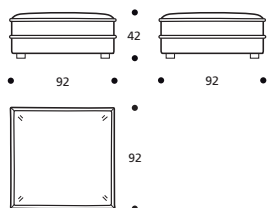

● Cuscini seduta versione "ALTA DENSITÀ"

**Art. 1890 ELEMENTO 205DX/SX**  
 DIMENSIONI: 205 x 92 x H.84  
 Mt. TESSUTO H. 140 per confezione: 10,30

● Cuscini seduta versione "ALTA DENSITÀ"

**Art. 1893 TERMINALE CON BRACCIOLO 153 DX/SX**  
 DIMENSIONI: 105 X 153 X H. 84  
 Mt. TESSUTO H. 140 per confezione: 8,50

● Cuscini seduta versione "ALTA DENSITÀ"

**Art. 1891 ANGOLO 92X92**  
 DIMENSIONI: 92 x 92 x H.84  
 Mt. TESSUTO H. 140 per confezione: 6,60

● Cuscini seduta versione "ALTA DENSITÀ"

**Art. 1892 POUFF 92X92**  
 DIMENSIONI: 92 x 92 x H.42  
 Mt. TESSUTO H. 140 per confezione: 4,60

● Cuscini seduta versione "ALTA DENSITÀ"

**Art. 1894 TERMINALE AD ANGOLO 204 DX/SX**  
 DIMENSIONI: 92 X 204 X H. 84  
 Mt. TESSUTO H. 140 per confezione: 11,40

● Cuscini seduta versione "ALTA DENSITÀ"