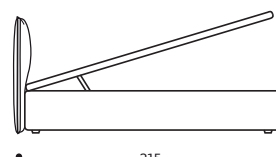

steve classic

VERSIONE STANDARD

- Rete ortopedica con doghe di legno
- Testata e fasce perimetrali imbottite in "POLIDAC" e rivestite in vellutino di cotone
- Altezza piede standard ABS nero cm. 21

TABELLA ALTEZZE

HP	cm. 21
HT	cm. 8
HF	cm. 19
HI	cm. 3
HS	cm. 95

Attenzione: le altezze riportate si riferiscono alla versione con piede standard H. cm.21

DISPONIBILE IN ECOPELLE

Art. 8232/166 STEVE CLASSIC

LETTO MATRIMONIALE
DIMENSIONI: 166 x 208 x H.95
Mt. TESSUTO h.140 per confezione: 5,50
■ Materasso consigliato cm.160x200

Art. 8231/126 STEVE CLASSIC

LETTO FRANCESE
DIMENSIONI: 126 x 208 x H.95
Mt. TESSUTO h.140 per confezione: 4,90
■ Materasso consigliato cm.120x200

Art. 8230/90 STEVE CLASSIC

LETTO SINGOLO
DIMENSIONI: 90 x 203 x H.95
Mt. TESSUTO h.140 per confezione: 4,30
■ Materasso consigliato cm. 84x195

PIEDI OPTIONALS

* Le altezze del letto variano con l'altezza del piede (vedi tabella).

steve cargo

VERSIONE STANDARD

- Rete ortopedica con doghe di legno
- Testata e fasce perimetrali imbottite in "POLIDAC" e rivestite in vellutino di cotone
- Altezza piede standard ABS nero cm. 5

TABELLA ALTEZZE

HP	cm. 5
HC	cm. 20
HF	cm. 29
HI	cm. 1,5
HS	cm. 99

Attenzione: le altezze riportate si riferiscono alla versione con piede standard H. cm.5

DISPONIBILE IN ECOPELLE

Art. 8235/171 STEVE CARGO

LETTO MATRIMONIALE
DIMENSIONI: 171 x 215 x H.99
Mt. TESSUTO h.140 per confezione: 7,20
■ Materasso consigliato cm.160x200
● Nessuna possibilità di realizzazione su misura

Art. 8234/131 STEVE CARGO

LETTO FRANCESE
DIMENSIONI: 131 x 215 x H.99
Mt. TESSUTO h.140 per confezione: 5,80
■ Materasso consigliato cm.120x200
● Nessuna possibilità di realizzazione su misura

Art. 8233/91 STEVE CARGO