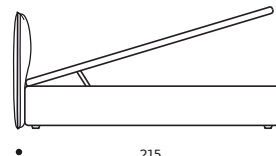

Art. 8233/91 STEVE CARGO

LETTO SINGOLO
DIMENSIONI: 91 x 215 x H.99
Mt. TESSUTO h.140 per confezione: 4,60
■ Materasso consigliato cm. 80x200
● Nessuna possibilità di realizzazione su misura