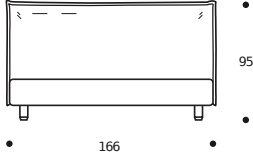

## VERSIONE STANDARD

- Rete ortopedica con doghe di legno
- Testata e fasce perimetrali imbottite in "POLIDAC" e rivestite in vellutino di cotone
- Altezza piede standard ABS nero cm. 21

## TABELLA ALTEZZE

HP	cm. 21
HT	cm. 8
HF	cm. 19
HI	cm. 3
HS	cm. 95

Attenzione: le altezze riportate si riferiscono alla versione con piede standard H. cm.21

DISPONIBILE IN ECOPELLE

### Art. 8232/166 STEVE CLASSIC

LETTO MATRIMONIALE  
DIMENSIONI: 166 x 208 x H.95  
Mt. TESSUTO h.140 per confezione: 5,50  
■ Materasso consigliato cm.160x200