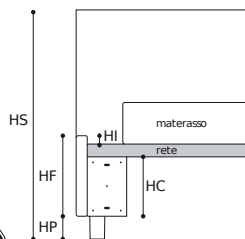

steve serie 3

VERSIONE STANDARD

- Rete ortopedica con doghe di legno
- Testata e fasce perimetrali imbottite in "POLIDAC" e rivestite in vellutino di cotone
- Altezza piede in legno tinta wengè cm. 10