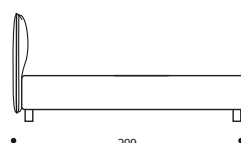

Art. 8236/95 STEVE SERIE 3

LETTO SINGOLO
DIMENSIONI: 95 x 204 x H.104
Mt. TESSUTO h.140 per confezione: 4,20
■ Materasso consigliato cm.84x195