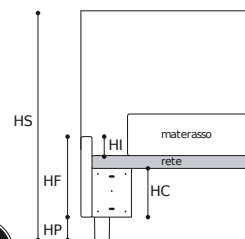

steve serie 7

VERSIONE STANDARD

- Rete ortopedica con doghe di legno
- Testata e fasce perimetrali imbottite in "POLIDAC" e rivestite in vellutino di cotone
- Altezza piede in legno tinta wengè cm. 10