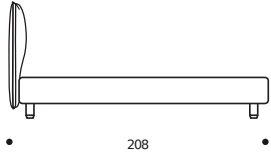

## VERSIONE STANDARD

- Rete ortopedica con doghe di legno
- Testata e fasce perimetrali imbottite in "POLIDAC" e rivestite in vellutino di cotone
- Altezza piede standard ABS nero cm. 21

## TABELLA ALTEZZE

HP	cm. 21
HT	cm. 8
HF	cm. 19
HI	cm. 3
HS	cm. 95

Attenzione: le altezze riportate si riferiscono alla versione con piede standard H. cm.21

DISPONIBILE IN ECOPELLE

### Art. 8232/166 STEVE CLASSIC

LETTO MATRIMONIALE  
DIMENSIONI: 166 x 208 x H.95  
Mt. TESSUTO h.140 per confezione: 5,50  
■ Materasso consigliato cm.160x200