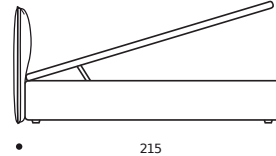

## VERSIONE STANDARD

- Rete ortopedica con doghe di legno
- Testata e fasce perimetrali imbottite in "POLIDAC" e rivestite in vellutino di cotone
- Altezza piede standard ABS nero cm. 5

## TABELLA ALTEZZE

HP	cm. 5
HC	cm. 20
HF	cm. 29
HI	cm. 1,5
HS	cm. 99

Attenzione: le altezze riportate si riferiscono alla versione con piede standard H. cm.5

DISPONIBILE IN ECOPELLE

### Art. 8235/171 STEVE CARGO

LETTO MATRIMONIALE  
DIMENSIONI: 171 x 215 x H.99  
Mt. TESSUTO h.140 per confezione: 7,20  
■ Materasso consigliato cm.160x200  
● Nessuna possibilità di realizzazione su misura