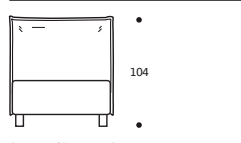

Art. 8236/95 STEVE SERIE 3

LETTO SINGOLO
DIMENSIONI: 95 x 204 x H.104
Mt. TESSUTO h.140 per confezione: 4,20
■ Materasso consigliato cm.84x195