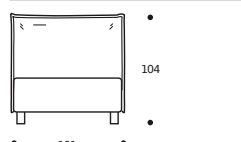

Art. 8237/101 STEVE SERIE 3

LETTO SINGOLO GRANDE
DIMENSIONI: 101 x 209 x H.104
Mt. TESSUTO h.140 per confezione: 4,30
■ Materasso consigliato cm.90x200