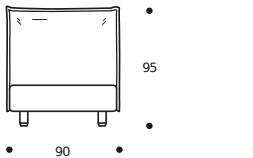

steve classic

VERSIONE STANDARD

- Rete ortopedica con doghe di legno
- Testata e fasce perimetrali imbottite in "POLIDAC" e rivestite in vellutino di cotone
- Altezza piede standard ABS nero cm. 21

TABELLA ALTEZZE

HP	cm. 21
HT	cm. 8
HF	cm. 19
HI	cm. 3
HS	cm. 95

Attenzione: le altezze riportate si riferiscono alla versione con piede standard H. cm.21

DISPONIBILE IN ECOPELLE

Art. 8232/166 STEVE CLASSIC

LETTO MATRIMONIALE
DIMENSIONI: 166 x 208 x H.95
Mt. TESSUTO h.140 per confezione: 5,50
■ Materasso consigliato cm.160x200

Art. 8231/126 STEVE CLASSIC

LETTO FRANCESE
DIMENSIONI: 126 x 208 x H.95
Mt. TESSUTO h.140 per confezione: 4,90
■ Materasso consigliato cm.120x200

Art. 8230/90 STEVE CLASSIC

LETTO SINGOLO
DIMENSIONI: 90 x 203 x H.95
Mt. TESSUTO h.140 per confezione: 4,30
■ Materasso consigliato cm. 84x195

PIEDI OPTIONALS

* Le altezze del letto variano con l'altezza del piede (vedi tabella).

steve cargo

VERSIONE STANDARD

- Rete ortopedica con doghe di legno
- Testata e fasce perimetrali imbottite in "POLIDAC" e rivestite in vellutino di cotone
- Altezza piede standard ABS nero cm. 5

TABELLA ALTEZZE

HP	cm. 5
HC	cm. 20
HF	cm. 29
HI	cm. 1,5
HS	cm. 99

Attenzione: le altezze riportate si riferiscono alla versione con piede standard H. cm.5

DISPONIBILE IN ECOPELLE

Art. 8235/171 STEVE CARGO

LETTO MATRIMONIALE
DIMENSIONI: 171 x 215 x H.99
Mt. TESSUTO h.140 per confezione: 7,20
■ Materasso consigliato cm.160x200
● Nessuna possibilità di realizzazione su misura

Art. 8234/131 STEVE CARGO

LETTO FRANCESE
DIMENSIONI: 131 x 215 x H.99
Mt. TESSUTO h.140 per confezione: 5,80
■ Materasso consigliato cm.120x200
● Nessuna possibilità di realizzazione su misura

Art. 8233/91 STEVE CARGO