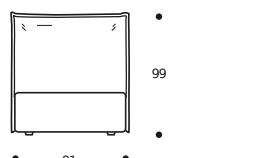

steve classic

VERSIONE STANDARD

- Rete ortopedica con doghe di legno
- Testata e fasce perimetrali imbottite in "POLIDAC" e rivestite in vellutino di cotone
- Altezza piede standard ABS nero cm. 21

TABELLA ALTEZZE

HP	cm. 21
HT	cm. 8
HF	cm. 19
HI	cm. 3
HS	cm. 95

Attenzione: le altezze riportate si riferiscono alla versione con piede standard H. cm.21

DISPONIBILE IN ECOPELLE

Art. 8232/166 STEVE CLASSIC

LETTO MATRIMONIALE
DIMENSIONI: 166 x 208 x H.95
Mt. TESSUTO h.140 per confezione: 5,50
■ Materasso consigliato cm.160x200

Art. 8231/126 STEVE CLASSIC

LETTO FRANCESE
DIMENSIONI: 126 x 208 x H.95
Mt. TESSUTO h.140 per confezione: 4,90
■ Materasso consigliato cm.120x200

Art. 8230/90 STEVE CLASSIC

LETTO SINGOLO
DIMENSIONI: 90 x 203 x H.95
Mt. TESSUTO h.140 per confezione: 4,30
■ Materasso consigliato cm. 84x195

PIEDI OPTIONALS

* Le altezze del letto variano con l'altezza del piede (vedi tabella).

steve cargo

VERSIONE STANDARD

- Rete ortopedica con doghe di legno
- Testata e fasce perimetrali imbottite in "POLIDAC" e rivestite in vellutino di cotone
- Altezza piede standard ABS nero cm. 5

TABELLA ALTEZZE

HP	cm. 5
HC	cm. 20
HF	cm. 29
HI	cm. 1,5
HS	cm. 99

Attenzione: le altezze riportate si riferiscono alla versione con piede standard H. cm.5

DISPONIBILE IN ECOPELLE

Art. 8235/171 STEVE CARGO

LETTO MATRIMONIALE
DIMENSIONI: 171 x 215 x H.99
Mt. TESSUTO h.140 per confezione: 7,20
■ Materasso consigliato cm.160x200
● Nessuna possibilità di realizzazione su misura

Art. 8234/131 STEVE CARGO

LETTO FRANCESE
DIMENSIONI: 131 x 215 x H.99
Mt. TESSUTO h.140 per confezione: 5,80
■ Materasso consigliato cm.120x200
● Nessuna possibilità di realizzazione su misura

Art. 8233/91 STEVE CARGO