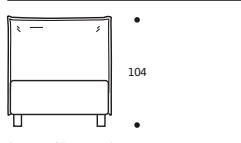

Art. 8241/95 STEVE SERIE 7

LETTO SINGOLO
DIMENSIONI: 95 x 204 x H.104
Mt. TESSUTO h.140 per confezione: 4,20
■ Materasso consigliato cm.84x195