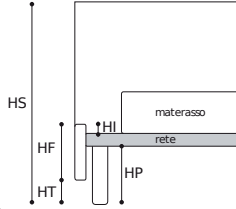

## VERSIONE STANDARD

- Rete ortopedica con doghe di legno
- Testata e fasce perimetrali imbottite in "POLIDAC" e rivestite in vellutino di cotone
- Altezza piede standard ABS nero cm. 21