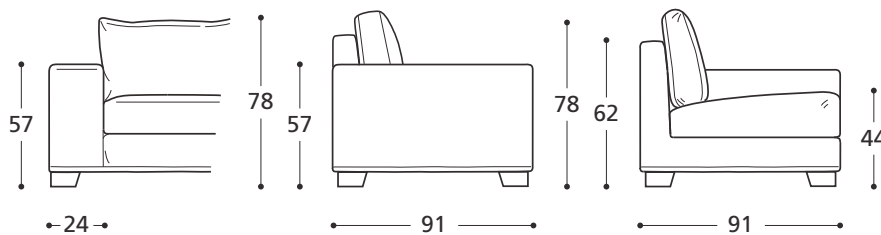

st. andrew caratteristiche

st. andrew versione standard

- Cuscini schienale in "MOLLA PIUMA"
- Cuscini seduta in "POLIDAC"

- **ATTENZIONE!**
le misure sono assolutamente indicative perchè riferite ad elementi imbottiti e sagomati.