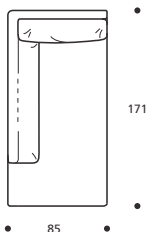

- Cuscino schienale versione "POLIDAC"
- Cuscino seduta versione "POLIPIUMA"

PIEDI OPTIONALS

- In faggio naturale tinta bianco

Art. 9622 TERMINALE AD ANGOLO 171 DX/SX
 DIMENSIONI: 85 x 171 x H. 78
 Mt. TESSUTO h.140 per confezione: 8,80

- Cuscino schienale versione "POLIDAC"
- Cuscino seduta versione "POLIPIUMA"

ATTENZIONE!
 ORDINARE
 A PARTE I CUSCINI
 PER SCHIENALE
 ART. 1526

PIEDI OPTIONALS

- In faggio naturale tinta bianco

Art. 9623 TERMINALE AD ANGOLO 185 DX/SX
 DIMENSIONI: 100 x 185 x H. 78
 Mt. TESSUTO h.140 per confezione: 10,60