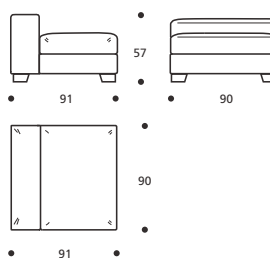

PIEDI OPTIONALS

- In faggio naturale tinta bianco

Art. 9617 ELEMENTO 66 POUFF
CON BRACCIOLO
 DIMENSIONI: 91 x 66 x H. 57
 Mt. TESSUTO h.140 per confezione: 3,90

- Cuscino seduta versione "POLIPIUMA"

PIEDI OPTIONALS

- In faggio naturale tinta bianco

Art. 9618 ELEMENTO 90 POUFF
CON BRACCIOLO
 DIMENSIONI: 91 x 90 x H. 57
 Mt. TESSUTO h.140 per confezione: 4,50

- Cuscino seduta versione "POLIPIUMA"

PIEDI OPTIONALS

- In faggio naturale tinta bianco