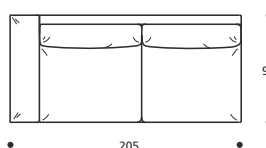

PIEDI OPTIONALS

- In faggio naturale tinta bianco