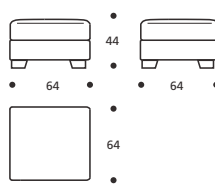

- Cuscino schienale versione "POLIDAC"
- Cuscino seduta versione "POLIPIUMA"

PIEDI OPTIONALS

- In faggio naturale tinta bianco

Art. 0150 POGGIATESTA 56
 DIMENSIONI: 56 X H. 71
 Mt. TESSUTO H. 140 per confezione: 0,90

■ Imbottitura: "POLIDAC"

Art. 1466 POGGIATESTA 54
 DIMENSIONI: 54 x H. 67 x Ø12
 Mt. TESSUTO H. 140 per confezione: 0,80

■ Imbottitura: "POLIDAC"

Art. 9614 POUFF 64x64
 DIMENSIONI: 64 X 64 X H. 44
 Mt. TESSUTO H.140 per confezione: 2,70

- Cuscino seduta versione "POLIPIUMA"

PIEDI OPTIONALS

- In faggio naturale tinta bianco

Art. 9613 POUFF 120x70
 DIMENSIONI: 120 X 70 X H. 44
 Mt. TESSUTO H.140 per confezione: 5,10

- Cuscino seduta versione "POLIPIUMA"