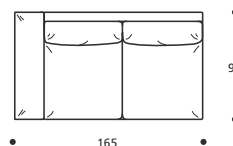

- Cuscino schienale versione "POLIDAC"
- Cuscino seduta versione "POLIPIUMA"

PIEDI OPTIONALS

- In faggio naturale tinta bianco

Art. 9606 ELEMENTO 145 DX/SX
 DIMENSIONI: 145 x 91 x H. 78
 Mt. TESSUTO h.140 per confezione: 8,50

- Cuscini schienale versione "POLIDAC"
- Cuscino seduta versione "POLIPIUMA"

PIEDI OPTIONALS

- In faggio naturale tinta bianco

Art. 9607 ELEMENTO 165 DX/SX
 DIMENSIONI: 165 x 91 x H. 78
 Mt. TESSUTO h.140 per confezione: 9,80

- Cuscini schienale versione "POLIDAC"
- Cuscini seduta versione "POLIPIUMA"

PIEDI OPTIONALS

- In faggio naturale tinta bianco

Art. 9608 ELEMENTO 185 DX/SX
 DIMENSIONI: 185 x 91 x H. 78
 Mt. TESSUTO h.140 per confezione: 10,50