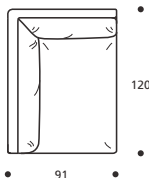

PIEDI OPTIONALS

- In faggio naturale tinta bianco

Art. 9621 ANGOLO 91x120 DX/SX
DIMENSIONI: 91 x 120 x H. 78
Mt. TESSUTO h.140 per confezione: 8,50

- Cuscini schienale versione "POLIDAC"
- Cuscino seduta versione "POLIPIUMA"

PIEDI OPTIONALS

- In faggio naturale tinta bianco

Art. 9620 ANGOLO 91x106 DX/SX
DIMENSIONI: 91 x 106 x H. 78
Mt. TESSUTO h.140 per confezione: 7,80

- Cuscini schienale versione "POLIDAC"
- Cuscino seduta versione "POLIPIUMA"