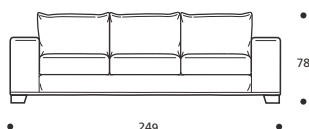

- Cuscini schienale versione "POLIDAC"
- Cuscini seduta versione "POLIPIUMA"

PIEDI OPTIONALS

- In faggio naturale tinta bianco

Art. 9602 DIVANO 229 3POSTI
 DIMENSIONI: 229 x 91 x H. 78
 Mt. TESSUTO h.140 per confezione: 12,50

- Cuscini schienale versione "POLIDAC"
- Cuscini seduta versione "POLIPIUMA"

PIEDI OPTIONALS

- In faggio naturale tinta bianco

Art. 9603 DIVANO 249 3POSTI GRANDE
 DIMENSIONI: 249 x 91 x H. 78
 Mt. TESSUTO h.140 per confezione: 14,00

- Cuscini schienale versione "POLIDAC"
- Cuscini seduta versione "POLIPIUMA"

PIEDI OPTIONALS

- In faggio naturale tinta bianco

Art. 9604 DIVANO 269 3POSTI GRANDE
 DIMENSIONI: 269 x 91 x H. 78
 Mt. TESSUTO h.140 per confezione: 15,00