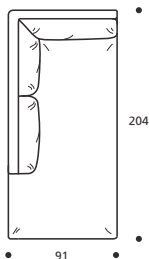

- In faggio naturale tinta bianco

Art. 9618 ELEMENTO 90 POUFF
CON BRACCIOLO
 DIMENSIONI: 91 x 90 x H. 57
 Mt. TESSUTO h.140 per confezione: 4,50

- Cuscino seduta versione "POLIPIUMA"

PIEDI OPTIONALS

- In faggio naturale tinta bianco

Art. 0139 CUSCINO A GIRO 60x45
CON RULLO BASSO
 DIMENSIONI: 60 X 45 X H. 7/16
 Mt. TESSUTO h.140 per confezione: 1,50

- Imbottitura: "MOLLA PIUMA"
- Nessuna possibilità di imbottitura diversa da "MOLLA PIUMA"

- Piede in faggio naturale tinta moka

- Cuscini schienale in "MOLLA PIUMA"

- Cuscini seduta in "POLIDAC"

NON DISPONIBILE IN ECOPELLE

Art. 9626 TERMINALE AD ANGOLO 204 DX/SX
 DIMENSIONI: 91 x 204 x H. 78
 Mt. TESSUTO h.140 per confezione: 12,50