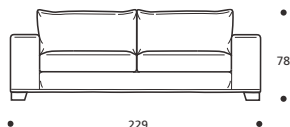

■ Piede in faggio naturale tinta moka

■ Cuscini schienale in "MOLLA PIUMA"

■ Cuscini seduta in "POLIDAC"

NON DISPONIBILE IN ECOPELLE

Art. 9600 DIVANO 189 2POSTI
 DIMENSIONI: 189 x 91 x H. 78
 Mt. TESSUTO h.140 per confezione: 11,00

- Cuscini schienale versione "POLIDAC"
- Cuscini seduta versione "POLIPIUMA"

PIEDI OPTIONALS

- In faggio naturale tinta bianco

Art. 9601 DIVANO 209 3POSTI RIDOTTO
 DIMENSIONI: 209 x 91 x H. 78
 Mt. TESSUTO h.140 per confezione: 11,50

- Cuscini schienale versione "POLIDAC"
- Cuscini seduta versione "POLIPIUMA"

PIEDI OPTIONALS

- In faggio naturale tinta bianco

Art. 9602 DIVANO 229 3POSTI
 DIMENSIONI: 229 x 91 x H. 78
 Mt. TESSUTO h.140 per confezione: 12,50

- Cuscini schienale versione "POLIDAC"
- Cuscini seduta versione "POLIPIUMA"

PIEDI OPTIONALS

- In faggio naturale tinta bianco

Art. 9603 DIVANO 249 3POSTI GRANDE
 DIMENSIONI: 249 x 91 x H. 78
 Mt. TESSUTO h.140 per confezione: 14,00