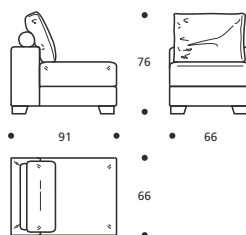

PIEDI OPTIONALS

- In faggio naturale tinta bianco

Art. 9616 ELEMENTO 90 POUFF CON BRACCIOLO
N°1 CUSCINO CON RULLO 60x45
DIMENSIONI: 91 x 90 x H. 76
Mt. TESSUTO h.140 per confezione: 5,50

- Cuscino seduta versione "POLIPIUMA"