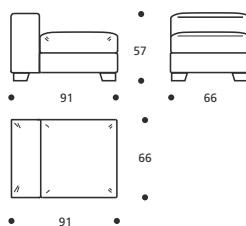

PIEDI OPTIONALS

- In faggio naturale tinta bianco

Art. 9615 ELEMENTO 66 POUFF CON BRACCIOLO
N°1 CUSCINO CON RULLO 60x45
 DIMENSIONI: 91 x 66 x H. 76
 Mt. TESSUTO h.140 per confezione: 4,90

- Cuscino seduta versione "POLIPIUMA"

PIEDI OPTIONALS

- In faggio naturale tinta bianco

Art. 9616 ELEMENTO 90 POUFF CON BRACCIOLO
N°1 CUSCINO CON RULLO 60x45
 DIMENSIONI: 91 x 90 x H. 76
 Mt. TESSUTO h.140 per confezione: 5,50

- Cuscino seduta versione "POLIPIUMA"

PIEDI OPTIONALS

- In faggio naturale tinta bianco

Art. 9617 ELEMENTO 66 POUFF
CON BRACCIOLO
 DIMENSIONI: 91 x 66 x H. 57
 Mt. TESSUTO h.140 per confezione: 3,90

- Cuscino seduta versione "POLIPIUMA"

PIEDI OPTIONALS