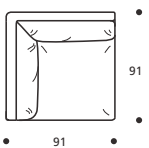

PIEDI OPTIONALS

- In faggio naturale tinta bianco

Art. 9624 TERMINALE AD ANGOLO 171 DX/SX
N°3 CUSCINI 50x45
DIMENSIONI: 85 x 171 x H. 78
Mt. TESSUTO h.140 per confezione: 10,30

- Cuscino schienale versione "POLIDAC"
- Cuscino seduta versione "POLIPIUMA"