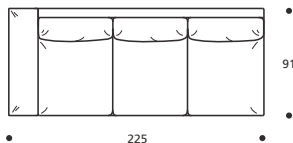

- Cuscini schienale versione "POLIDAC"
- Cuscini seduta versione "POLIPIUMA"

PIEDI OPTIONALS

- In faggio naturale tinta bianco

Art. 9609 ELEMENTO 205 DX/SX
 DIMENSIONI: 205 x 91 x H. 78
 Mt. TESSUTO h.140 per confezione: 11,50

NON DISPONIBILE IN ECOPELLE

Art. 9610 ELEMENTO 225 DX/SX
 DIMENSIONI: 225 x 91 x H. 78
 Mt. TESSUTO h.140 per confezione: 13,00

- Cuscini schienale versione "POLIDAC"
- Cuscini seduta versione "POLIPIUMA"