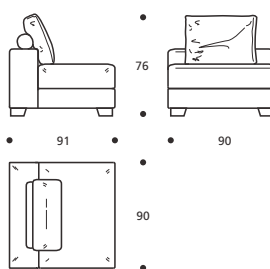

PIEDI OPTIONALS

- In faggio naturale tinta bianco

Art. 9617 ELEMENTO 66 POUFF
CON BRACCIOLO
DIMENSIONI: 91 x 66 x H. 57
Mt. TESSUTO h.140 per confezione: 3,90

- Cuscino seduta versione "POLIPIUMA"