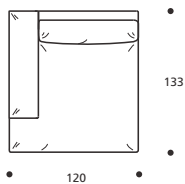

■ Piede in faggio naturale tinta moka

■ Cuscini schienale in "MOLLA PIUMA"

■ Cuscini seduta in "POLIDAC"

Art. 9627 TERMINALE 133 DX/SX
DIMENSIONI: 120 X 133 X H. 78
Mt. TESSUTO H.140 per confezione: 8,80

- Cuscino schienale versione "POLIDAC"
- Cuscino seduta versione "POLIPIUMA"

PIEDI OPTIONALS

- In faggio naturale tinta bianco

Art. 9628 TERMINALE 173 DX/SX
DIMENSIONI: 105 X 173 X H. 78
Mt. TESSUTO H.140 per confezione: 9,50

- Cuscino schienale versione "POLIDAC"
- Cuscino seduta versione "POLIPIUMA"