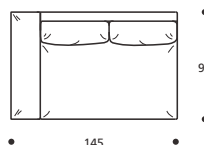

- Cuscini schienale versione "POLIDAC"
- Cuscini seduta versione "POLIPIUMA"

PIEDI OPTIONALS

- In faggio naturale tinta bianco

Art. 9605 ELEMENTO 108 DX/SX
 DIMENSIONI: 108 x 91 x H. 78
 Mt. TESSUTO h.140 per confezione: 6,50

- Cuscino schienale versione "POLIDAC"
- Cuscino seduta versione "POLIPIUMA"

PIEDI OPTIONALS

- In faggio naturale tinta bianco

Art. 9606 ELEMENTO 145 DX/SX
 DIMENSIONI: 145 x 91 x H. 78
 Mt. TESSUTO h.140 per confezione: 8,50

- Cuscini schienale versione "POLIDAC"
- Cuscino seduta versione "POLIPIUMA"

PIEDI OPTIONALS

- In faggio naturale tinta bianco

Art. 9607 ELEMENTO 165 DX/SX
 DIMENSIONI: 165 x 91 x H. 78
 Mt. TESSUTO h.140 per confezione: 9,80