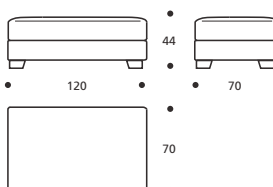

■ Imbottitura: "POLIDAC"

Art. 1466 POGGIATESTA 54
 DIMENSIONI: 54 x H. 67 x Ø12
 Mt. TESSUTO H. 140 per confezione: 0,80

■ Imbottitura: "POLIDAC"

Art. 9614 POUFF 64x64
 DIMENSIONI: 64 X 64 X H. 44
 Mt. TESSUTO H.140 per confezione: 2,70

- Cuscino seduta versione "POLIPIUMA"

PIEDI OPTIONALS

- In faggio naturale tinta bianco

Art. 9613 POUFF 120x70
 DIMENSIONI: 120 X 70 X H. 44
 Mt. TESSUTO H.140 per confezione: 5,10

- Cuscino seduta versione "POLIPIUMA"