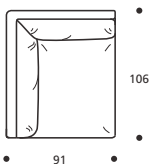

- Cuscini schienale versione "POLIDAC"
- Cuscino seduta versione "POLIPIUMA"

PIEDI OPTIONALS

- In faggio naturale tinta bianco

Art. 9621 ANGOLO 91x120 DX/SX
 DIMENSIONI: 91 x 120 x H. 78
 Mt. TESSUTO h.140 per confezione: 8,50

- Cuscini schienale versione "POLIDAC"
- Cuscino seduta versione "POLIPIUMA"

PIEDI OPTIONALS

- In faggio naturale tinta bianco

Art. 9620 ANGOLO 91x106 DX/SX
 DIMENSIONI: 91 x 106 x H. 78
 Mt. TESSUTO h.140 per confezione: 7,80

- Cuscini schienale versione "POLIDAC"
- Cuscino seduta versione "POLIPIUMA"

PIEDI OPTIONALS

- In faggio naturale tinta bianco

Art. 9619 ANGOLO 91x91
 DIMENSIONI: 91 x 91 x H. 78
 Mt. TESSUTO h.140 per confezione: 7,50