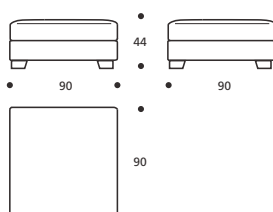

PIEDI OPTIONALS

- In faggio naturale tinta bianco

Art. 0133 CUSCINO A GIRO 40x40
DIMENSIONI: 40 x 40 x H. 5/13
Mt. TESSUTO h.140 per confezione: 0,60

■ Imbottitura: "MOLLA PIUMA"

- Nessuna possibilità di imbottitura diversa da "MOLLA PIUMA"