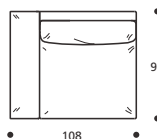

- Cuscini schienale versione "POLIDAC"
- Cuscini seduta versione "POLIPIUMA"

PIEDI OPTIONALS

- In faggio naturale tinta bianco

Art. 9604 DIVANO 269 3POSTI GRANDE
 DIMENSIONI: 269 x 91 x H. 78
 Mt. TESSUTO h.140 per confezione: 15,00

- Cuscini schienale versione "POLIDAC"
- Cuscini seduta versione "POLIPIUMA"

PIEDI OPTIONALS

- In faggio naturale tinta bianco

Art. 9605 ELEMENTO 108 DX/SX
 DIMENSIONI: 108 x 91 x H. 78
 Mt. TESSUTO h.140 per confezione: 6,50

- Cuscino schienale versione "POLIDAC"
- Cuscino seduta versione "POLIPIUMA"

PIEDI OPTIONALS

- In faggio naturale tinta bianco

Art. 9606 ELEMENTO 145 DX/SX
 DIMENSIONI: 145 x 91 x H. 78
 Mt. TESSUTO h.140 per confezione: 8,50

- Cuscini schienale versione "POLIDAC"
- Cuscino seduta versione "POLIPIUMA"

PIEDI OPTIONALS

- In faggio naturale tinta bianco

Art. 9607 ELEMENTO 165 DX/SX
 DIMENSIONI: 165 x 91 x H. 78
 Mt. TESSUTO h.140 per confezione: 9,80