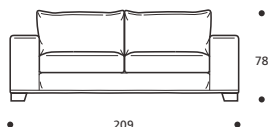

■ Piede in faggio naturale tinta moka

■ Cuscini schienale in "MOLLA PIUMA"

■ Cuscini seduta in "POLIDAC"

NON DISPONIBILE IN ECOPELLE

Art. 9600 DIVANO 189 2POSTI
 DIMENSIONI: 189 x 91 x H. 78
 Mt. TESSUTO h.140 per confezione: 11,00

- Cuscini schienale versione "POLIDAC"
- Cuscini seduta versione "POLIPIUMA"

PIEDI OPTIONALS

- In faggio naturale tinta bianco

Art. 9601 DIVANO 209 3POSTI RIDOTTO
 DIMENSIONI: 209 x 91 x H. 78
 Mt. TESSUTO h.140 per confezione: 11,50

- Cuscini schienale versione "POLIDAC"
- Cuscini seduta versione "POLIPIUMA"

PIEDI OPTIONALS

- In faggio naturale tinta bianco

Art. 9602 DIVANO 229 3POSTI
 DIMENSIONI: 229 x 91 x H. 78
 Mt. TESSUTO h.140 per confezione: 12,50

- Cuscini schienale versione "POLIDAC"
- Cuscini seduta versione "POLIPIUMA"

PIEDI OPTIONALS

- In faggio naturale tinta bianco

Art. 9603 DIVANO 249 3POSTI GRANDE
 DIMENSIONI: 249 x 91 x H. 78
 Mt. TESSUTO h.140 per confezione: 14,00