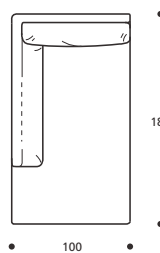

ATTENZIONE!
ORDINARE
A PARTE I CUSCINI
PER SCHIENALE
ART. 1526

PIEDI OPTIONALS

- In faggio naturale tinta bianco

Art. 1526 CUSCINO SCHIENALE 50x45 PER TERMINALE AD ANGOLO Art.9622/Art.9623
DIMENSIONI: 50 x 45 x H. 7/15
Mt. TESSUTO H. 140 per confezione: 0,90

- Imbottitura: "MOLLA PIUMA"