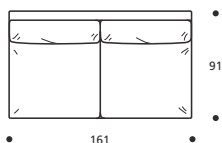

NON DISPONIBILE IN ECOPELLE

Art. 9610 ELEMENTO 225 DX/SX
 DIMENSIONI: 225 x 91 x H. 78
 Mt. TESSUTO h.140 per confezione: 13,00

- Cuscini schienale versione "POLIDAC"
- Cuscini seduta versione "POLIPIUMA"

PIEDI OPTIONALS

- In faggio naturale tinta bianco

Art. 9629 ELEMENTO CENTRALE 121
 DIMENSIONI: 121 x 91 x H. 78
 Mt. TESSUTO h.140 per confezione: 7,60

- Cuscini schienale versione "POLIDAC"
- Cuscino seduta versione "POLIPIUMA"

PIEDI OPTIONALS

- In faggio naturale tinta bianco

Art. 9630 ELEMENTO CENTRALE 141
 DIMENSIONI: 141 x 91 x H. 78
 Mt. TESSUTO h.140 per confezione: 8,60

- Cuscini schienale versione "POLIDAC"
- Cuscini seduta versione "POLIPIUMA"

PIEDI OPTIONALS

- In faggio naturale tinta bianco

Art. 9631 ELEMENTO CENTRALE 161
 DIMENSIONI: 161 x 91 x H. 78
 Mt. TESSUTO h.140 per confezione: 9,60

- Cuscini schienale versione "POLIDAC"
- Cuscini seduta versione "POLIPIUMA"