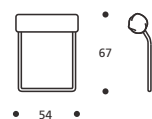

- Cuscino schienale versione "POLIDAC"
- Cuscino seduta versione "POLIPIUMA"

PIEDI OPTIONALS

- In faggio naturale tinta bianco

Art. 0150 POGGIATESTA 56
 DIMENSIONI: 56 X H. 71
 Mt. TESSUTO H. 140 per confezione: 0,90

■ Imbottitura: "POLIDAC"

Art. 1466 POGGIATESTA 54
 DIMENSIONI: 54 x H. 67 x Ø12
 Mt. TESSUTO H. 140 per confezione: 0,80

■ Imbottitura: "POLIDAC"

Art. 9614 POUFF 64x64
 DIMENSIONI: 64 X 64 X H. 44
 Mt. TESSUTO H.140 per confezione: 2,70