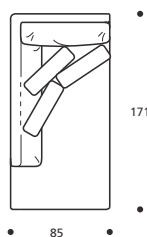

PIEDI OPTIONALS

- In faggio naturale tinta bianco

Art. 9625 TERMINALE AD ANGOLO 185 DX/SX
N°3 CUSCINI 50x45
DIMENSIONI: 100 x 185 x H. 78
Mt. TESSUTO h.140 per confezione: 11,80

- Cuscino schienale versione "POLIDAC"
- Cuscino seduta versione "POLIPIUMA"