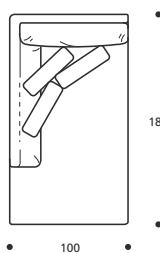

PIEDI OPTIONALS

- In faggio naturale tinta bianco

Art. 9622 TERMINALE AD ANGOLO 171 DX/SX
DIMENSIONI: 85 x 171 x H. 78
Mt. TESSUTO h.140 per confezione: 8,80

- Cuscino schienale versione "POLIDAC"
- Cuscino seduta versione "POLIPIUMA"