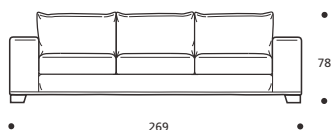

- Cuscini schienale versione "POLIDAC"
- Cuscini seduta versione "POLIPIUMA"

PIEDI OPTIONALS

- In faggio naturale tinta bianco

Art. 9603 DIVANO 249 3POSTI GRANDE
 DIMENSIONI: 249 x 91 x H. 78
 Mt. TESSUTO h.140 per confezione: 14,00

- Cuscini schienale versione "POLIDAC"
- Cuscini seduta versione "POLIPIUMA"

PIEDI OPTIONALS

- In faggio naturale tinta bianco

Art. 9604 DIVANO 269 3POSTI GRANDE
 DIMENSIONI: 269 x 91 x H. 78
 Mt. TESSUTO h.140 per confezione: 15,00

- Cuscini schienale versione "POLIDAC"
- Cuscini seduta versione "POLIPIUMA"

PIEDI OPTIONALS

- In faggio naturale tinta bianco

Art. 9605 ELEMENTO 108 DX/SX
 DIMENSIONI: 108 x 91 x H. 78
 Mt. TESSUTO h.140 per confezione: 6,50