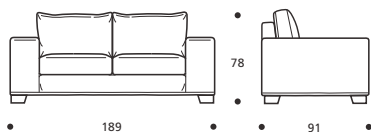

■ Piede in faggio naturale tinta moka

■ Cuscini schienale in "MOLLA PIUMA"

■ Cuscini seduta in "POLIDAC"

NON DISPONIBILE IN ECOPELLE

Art. 9600 DIVANO 189 2POSTI
 DIMENSIONI: 189 x 91 x H. 78
 Mt. TESSUTO h.140 per confezione: 11,00

- Cuscini schienale versione "POLIDAC"
- Cuscini seduta versione "POLIPIUMA"

PIEDI OPTIONALS

- In faggio naturale tinta bianco

Art. 9601 DIVANO 209 3POSTI RIDOTTO
 DIMENSIONI: 209 x 91 x H. 78
 Mt. TESSUTO h.140 per confezione: 11,50

- Cuscini schienale versione "POLIDAC"
- Cuscini seduta versione "POLIPIUMA"

PIEDI OPTIONALS

- In faggio naturale tinta bianco

Art. 9602 DIVANO 229 3POSTI
 DIMENSIONI: 229 x 91 x H. 78
 Mt. TESSUTO h.140 per confezione: 12,50