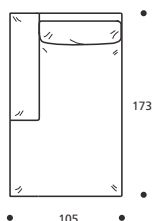

- Imbottitura: "MOLLA PIUMA"

■ Piede in faggio naturale tinta moka

■ Cuscini schienale in "MOLLA PIUMA"

■ Cuscini seduta in "POLIDAC"

Art. 9627 TERMINALE 133 DX/SX
 DIMENSIONI: 120 X 133 X H. 78
 Mt. TESSUTO H.140 per confezione: 8,80

- Cuscino schienale versione "POLIDAC"
- Cuscino seduta versione "POLIPIUMA"

PIEDI OPTIONALS

- In faggio naturale tinta bianco

Art. 9628 TERMINALE 173 DX/SX
 DIMENSIONI: 105 X 173 X H. 78
 Mt. TESSUTO H.140 per confezione: 9,50

- Cuscino schienale versione "POLIDAC"
- Cuscino seduta versione "POLIPIUMA"

PIEDI OPTIONALS

- In faggio naturale tinta bianco

Art. 0150 POGGIATESTA 56
 DIMENSIONI: 56 X H. 71
 Mt. TESSUTO H. 140 per confezione: 0,90

■ Imbottitura: "POLIDAC"

Art. 1466 POGGIATESTA 54
 DIMENSIONI: 54 x H. 67 x Ø12
 Mt. TESSUTO H. 140 per confezione: 0,80

■ Imbottitura: "POLIDAC"

Art. 9614 POUFF 64x64
 DIMENSIONI: 64 X 64 X H. 44
 Mt. TESSUTO H.140 per confezione: 2,70