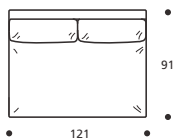

NON DISPONIBILE IN ECOPELLE

Art. 9610 ELEMENTO 225 DX/SX
 DIMENSIONI: 225 x 91 x H. 78
 Mt. TESSUTO h.140 per confezione: 13,00

- Cuscini schienale versione "POLIDAC"
- Cuscini seduta versione "POLIPIUMA"

PIEDI OPTIONALS

- In faggio naturale tinta bianco

Art. 9611 ELEMENTO 245 DX/SX
 DIMENSIONI: 245 x 91 x H. 78
 Mt. TESSUTO h.140 per confezione: 14,00

- Cuscini schienale versione "POLIDAC"
- Cuscini seduta versione "POLIPIUMA"

PIEDI OPTIONALS

- In faggio naturale tinta bianco

Art. 9629 ELEMENTO CENTRALE 121
 DIMENSIONI: 121 x 91 x H. 78
 Mt. TESSUTO h.140 per confezione: 7,60

- Cuscini schienale versione "POLIDAC"
- Cuscino seduta versione "POLIPIUMA"