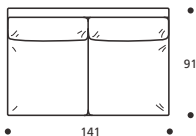

NON DISPONIBILE IN ECOPELLE

Art. 9610 ELEMENTO 225 DX/SX
 DIMENSIONI: 225 x 91 x H. 78
 Mt. TESSUTO h.140 per confezione: 13,00

- Cuscini schienale versione "POLIDAC"
- Cuscini seduta versione "POLIPIUMA"

PIEDI OPTIONALS

- In faggio naturale tinta bianco

Art. 9611 ELEMENTO 245 DX/SX
 DIMENSIONI: 245 x 91 x H. 78
 Mt. TESSUTO h.140 per confezione: 14,00

- Cuscini schienale versione "POLIDAC"
- Cuscini seduta versione "POLIPIUMA"

PIEDI OPTIONALS

- In faggio naturale tinta bianco

Art. 9629 ELEMENTO CENTRALE 121
 DIMENSIONI: 121 x 91 x H. 78
 Mt. TESSUTO h.140 per confezione: 7,60

- Cuscini schienale versione "POLIDAC"
- Cuscino seduta versione "POLIPIUMA"

PIEDI OPTIONALS

- In faggio naturale tinta bianco

Art. 9630 ELEMENTO CENTRALE 141
 DIMENSIONI: 141 x 91 x H. 78
 Mt. TESSUTO h.140 per confezione: 8,60

- Cuscini schienale versione "POLIDAC"
- Cuscini seduta versione "POLIPIUMA"