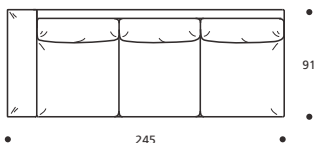

NON DISPONIBILE IN ECOPELLE

Art. 9610 ELEMENTO 225 DX/SX
 DIMENSIONI: 225 x 91 x H. 78
 Mt. TESSUTO h.140 per confezione: 13,00

- Cuscini schienale versione "POLIDAC"
- Cuscini seduta versione "POLIPIUMA"

PIEDI OPTIONALS

- In faggio naturale tinta bianco

Art. 9611 ELEMENTO 245 DX/SX
 DIMENSIONI: 245 x 91 x H. 78
 Mt. TESSUTO h.140 per confezione: 14,00

- Cuscini schienale versione "POLIDAC"
- Cuscini seduta versione "POLIPIUMA"