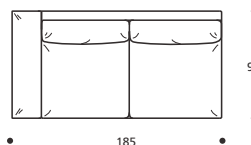

- Cuscini schienale versione "POLIDAC"
- Cuscino seduta versione "POLIPIUMA"

PIEDI OPTIONALS

- In faggio naturale tinta bianco

Art. 9607 ELEMENTO 165 DX/SX
 DIMENSIONI: 165 x 91 x H. 78
 Mt. TESSUTO h.140 per confezione: 9,80

- Cuscini schienale versione "POLIDAC"
- Cuscini seduta versione "POLIPIUMA"

PIEDI OPTIONALS

- In faggio naturale tinta bianco

Art. 9608 ELEMENTO 185 DX/SX
 DIMENSIONI: 185 x 91 x H. 78
 Mt. TESSUTO h.140 per confezione: 10,50

- Cuscini schienale versione "POLIDAC"
- Cuscini seduta versione "POLIPIUMA"

PIEDI OPTIONALS

- In faggio naturale tinta bianco

Art. 9609 ELEMENTO 205 DX/SX
 DIMENSIONI: 205 x 91 x H. 78
 Mt. TESSUTO h.140 per confezione: 11,50

NON DISPONIBILE IN ECOPELLE

Art. 9610 ELEMENTO 225 DX/SX
 DIMENSIONI: 225 x 91 x H. 78
 Mt. TESSUTO h.140 per confezione: 13,00

- Cuscini schienale versione "POLIDAC"
- Cuscini seduta versione "POLIPIUMA"