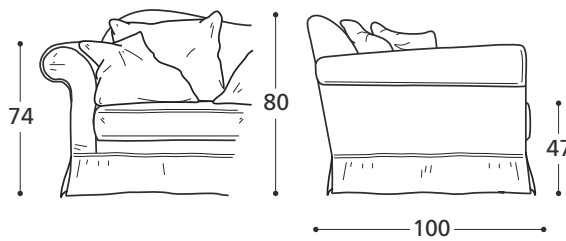

st. kitts

caratteristiche

st. kitts versione standard

- Cuscini schienale
in "MOLLA PIUMA"
- Cuscini seduta
in "POLIDAC"

- **ATTENZIONE!**
le misure sono
assolutamente indicative
perchè riferite ad elementi
imbottiti e sagomati.