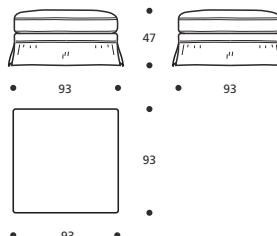

- Cuscini seduta versione "POLIPIUMA"

**Art. 9533 POUFF 60x60**  
 DIMENSIONI: 60 x 60 x H. 47  
 Mt. TESSUTO h.140 per confezione: 3,80

- Cuscino seduta versione "POLIPIUMA"

**Art. 9504 DIVANO 228 3POSTI**  
**N°4 CUSCINI 55 - N°2 CUSCINI 45**  
 DIMENSIONI: 228 x 100 x H. 80  
 Mt. TESSUTO h.140 per confezione: 19,50

- Cuscini seduta versione "POLIPIUMA"

**Art. 9518 POUFF 75x75**  
 DIMENSIONI: 75 x 75 x H. 47  
 Mt. TESSUTO h.140 per confezione: 4,90

- Cuscino seduta versione "POLIPIUMA"

**Art. 9525 DIVANO 258 3POSTI GRANDE**  
**N°5 CUSCINI 55 - N°2 CUSCINI 45**  
 DIMENSIONI: 258 x 100 x H. 80  
 Mt. TESSUTO h.140 per confezione: 21,50

- Cuscini seduta versione "POLIPIUMA"

**Art. 9534 POUFF 93x93**  
 DIMENSIONI: 93 x 93 x H. 47  
 Mt. TESSUTO h.140 per confezione: 5,90

- Cuscino seduta versione "POLIPIUMA"

**Art. 0118 CUSCINO CORDONATO 45x45**  
 DIMENSIONI: 45/48 x 45/48 x H.1/15  
 Mt. TESSUTO h.140 per confezione: 0,70

- Imbottitura: "MOLLA PIUMA"
- Nessuna possibilità di imbottitura diversa da "MOLLA PIUMA"

**Art. 0120 CUSCINO CORDONATO 55x55**  
 DIMENSIONI: 52/56 x 52/56 x H.1/19  
 Mt. TESSUTO h.140 per confezione: 1,30