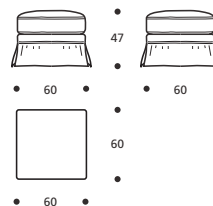

- Piede in legno
- Cuscini schienale in "MOLLA PIUMA"
- Cuscini seduta in "POLIDAC"

NON DISPONIBILE IN ECOPELLE

**Art. 9503 DIVANO 208 2POSTI**  
**N°3 CUSCINI 55 - N°2 CUSCINI 45**  
 DIMENSIONI: 208 x 100 x H. 80  
 Mt. TESSUTO h.140 per confezione: 17,50

- Cuscini seduta versione "POLIPIUMA"

**Art. 9533 POUFF 60x60**  
 DIMENSIONI: 60 x 60 x H. 47  
 Mt. TESSUTO h.140 per confezione: 3,80

- Cuscino seduta versione "POLIPIUMA"

**Art. 9504 DIVANO 228 3POSTI**  
**N°4 CUSCINI 55 - N°2 CUSCINI 45**  
 DIMENSIONI: 228 x 100 x H. 80  
 Mt. TESSUTO h.140 per confezione: 19,50

- Cuscini seduta versione "POLIPIUMA"

**Art. 9518 POUFF 75x75**  
 DIMENSIONI: 75 x 75 x H. 47  
 Mt. TESSUTO h.140 per confezione: 4,90

- Cuscino seduta versione "POLIPIUMA"

**Art. 9525 DIVANO 258 3POSTI GRANDE**  
**N°5 CUSCINI 55 - N°2 CUSCINI 45**  
 DIMENSIONI: 258 x 100 x H. 80  
 Mt. TESSUTO h.140 per confezione: 21,50

- Imbottitura: "MOLLA PIUMA"
- Nessuna possibilità di imbottitura diversa da "MOLLA PIUMA"

**Art. 0120 CUSCINO CORDONATO 55x55**  
 DIMENSIONI: 52/56 x 52/56 x H.1/19  
 Mt. TESSUTO h.140 per confezione: 1,30