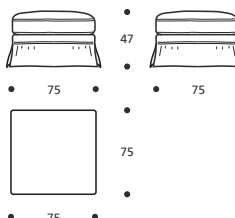

- Piede in legno
- Cuscini schienale in "MOLLA PIUMA"
- Cuscini seduta in "POLIDAC"

NON DISPONIBILE IN ECOPELLE

**Art. 9503 DIVANO 208 2POSTI**  
**N°3 CUSCINI 55 - N°2 CUSCINI 45**  
 DIMENSIONI: 208 x 100 x H. 80  
 Mt. TESSUTO h.140 per confezione: 17,50

- Cuscini seduta versione "POLIPIUMA"

**Art. 9533 POUFF 60x60**  
 DIMENSIONI: 60 x 60 x H. 47  
 Mt. TESSUTO h.140 per confezione: 3,80

- Cuscino seduta versione "POLIPIUMA"

**Art. 9504 DIVANO 228 3POSTI**  
**N°4 CUSCINI 55 - N°2 CUSCINI 45**  
 DIMENSIONI: 228 x 100 x H. 80  
 Mt. TESSUTO h.140 per confezione: 19,50

- Cuscini seduta versione "POLIPIUMA"

**Art. 9518 POUFF 75x75**  
 DIMENSIONI: 75 x 75 x H. 47  
 Mt. TESSUTO h.140 per confezione: 4,90

- Cuscino seduta versione "POLIPIUMA"

**Art. 9525 DIVANO 258 3POSTI GRANDE**  
**N°5 CUSCINI 55 - N°2 CUSCINI 45**  
 DIMENSIONI: 258 x 100 x H. 80  
 Mt. TESSUTO h.140 per confezione: 21,50

- Cuscini seduta versione "POLIPIUMA"

**Art. 9534 POUFF 93x93**  
 DIMENSIONI: 93 x 93 x H. 47  
 Mt. TESSUTO h.140 per confezione: 5,90

- Cuscino seduta versione "POLIPIUMA"

**Art. 0118 CUSCINO CORDONATO 45x45**  
 DIMENSIONI: 45/48 x 45/48 x H.1/15  
 Mt. TESSUTO h.140 per confezione: 0,70