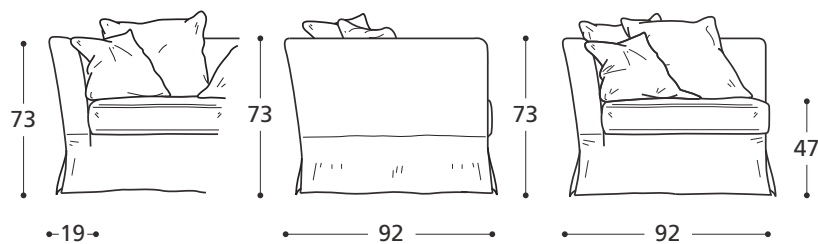

st. martin caratteristiche

st. martin versione standard

- Cuscini schienale in "MOLLA PIUMA"
- Cuscini seduta in "POLIDAC"

- **ATTENZIONE!**
le misure sono assolutamente indicative perchè riferite ad elementi imbottiti e sagomati.