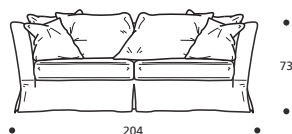

- Piede in legno

---

- Cuscini schienale in "MOLLA PIUMA"

---

- Cuscini seduta in "POLIDAC"

NON DISPONIBILE IN ECOPELLE

**Art. 9505 DIVANO 184 2POSTI**  
**N°3 CUSCINI 55 - N°2 CUSCINI 45**  
 DIMENSIONI: 184 x 92 x H. 73  
 Mt. TESSUTO h.140 per confezione: 17,00

- Cuscini seduta versione "POLIPIUMA"

**Art. 9506 DIVANO 204 3POSTI**  
**N°4 CUSCINI 55 - N°2 CUSCINI 45**  
 DIMENSIONI: 204 x 92 x H. 73  
 Mt. TESSUTO h.140 per confezione: 18,50

- Cuscini seduta versione "POLIPIUMA"

**Art. 9558 DIVANO 224 3POSTI GRANDE**  
**N°5 CUSCINI 55 - N°2 CUSCINI 45**  
 DIMENSIONI: 224 x 92 x H. 73  
 Mt. TESSUTO h.140 per confezione: 20,50

- Cuscini seduta versione "POLIPIUMA"

**Art. 9515 ELEMENTO 165 2POSTI DX/SX**  
**N°3 CUSCINI 55 - N°2 CUSCINI 45**  
 DIMENSIONI: 165 x 92 x H. 73  
 Mt. TESSUTO h.140 per confezione: 16,50

- Cuscini seduta versione "POLIPIUMA"

**Art. 9516 ELEMENTO 185 3POSTI DX/SX**  
**N°4 CUSCINI 55 - N°2 CUSCINI 45**  
 DIMENSIONI: 185 x 92 x H. 73  
 Mt. TESSUTO h.140 per confezione: 18,00

- Cuscini seduta versione "POLIPIUMA"