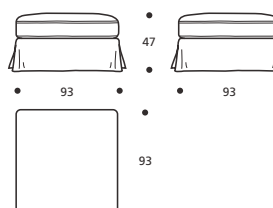

Art. 9548 POUFF 93x93
DIMENSIONI: 93 x 93 x H. 47
Mt. TESSUTO h.140 per confezione: 5,90

- Cuscino seduta versione "POLIPIUMA"