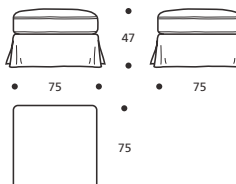

**Art. 9517 ELEMENTO ANGOLO 92**  
**N°2 CUSCINI 55 - N°1 CUSCINO 45**  
 DIMENSIONI: 92 x 92 x H. 73  
 Mt. TESSUTO h.140 per confezione: 10,00

- Cuscino seduta versione "POLIPIUMA"

**Art. 9544 ELEMENTO CENTRALE 73**  
**N°1 CUSCINO 55 - N°1 CUSCINO 45**  
 DIMENSIONI: 73 x 92 x H. 73  
 Mt. TESSUTO h.140 per confezione: 7,00

- Cuscino seduta versione "POLIPIUMA"

**Art. 9545 ELEMENTO CENTRALE 83**  
**N°1 CUSCINO 55 - N°1 CUSCINO 45**  
 DIMENSIONI: 83 x 92 x H. 73  
 Mt. TESSUTO h.140 per confezione: 8,00

- Cuscino seduta versione "POLIPIUMA"

**Art. 9546 POUFF 60x60**  
 DIMENSIONI: 60 x 60 x H. 47  
 Mt. TESSUTO h.140 per confezione: 3,80

- Cuscino seduta versione "POLIPIUMA"

**Art. 9547 POUFF 75x75**  
 DIMENSIONI: 75 x 75 x H. 47  
 Mt. TESSUTO h.140 per confezione: 4,90

- Cuscino seduta versione "POLIPIUMA"

**Art. 9548 POUFF 93x93**  
 DIMENSIONI: 93 x 93 x H. 47  
 Mt. TESSUTO h.140 per confezione: 5,90

- Cuscino seduta versione "POLIPIUMA"