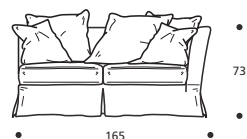

- Piede in legno

---

- Cuscini schienale in "MOLLA PIUMA"

---

- Cuscini seduta in "POLIDAC"

NON DISPONIBILE IN ECOPELLE

**Art. 9505 DIVANO 184 2POSTI**  
**N°3 CUSCINI 55 - N°2 CUSCINI 45**  
 DIMENSIONI: 184 x 92 x H. 73  
 Mt. TESSUTO h.140 per confezione: 17,00

- Cuscini seduta versione "POLIPIUMA"

**Art. 9506 DIVANO 204 3POSTI**  
**N°4 CUSCINI 55 - N°2 CUSCINI 45**  
 DIMENSIONI: 204 x 92 x H. 73  
 Mt. TESSUTO h.140 per confezione: 18,50

- Cuscini seduta versione "POLIPIUMA"

**Art. 9558 DIVANO 224 3POSTI GRANDE**  
**N°5 CUSCINI 55 - N°2 CUSCINI 45**  
 DIMENSIONI: 224 x 92 x H. 73  
 Mt. TESSUTO h.140 per confezione: 20,50

- Cuscini seduta versione "POLIPIUMA"

**Art. 9515 ELEMENTO 165 2POSTI DX/SX**  
**N°3 CUSCINI 55 - N°2 CUSCINI 45**  
 DIMENSIONI: 165 x 92 x H. 73  
 Mt. TESSUTO h.140 per confezione: 16,50

- Cuscini seduta versione "POLIPIUMA"

**Art. 9516 ELEMENTO 185 3POSTI DX/SX**  
**N°4 CUSCINI 55 - N°2 CUSCINI 45**  
 DIMENSIONI: 185 x 92 x H. 73  
 Mt. TESSUTO h.140 per confezione: 18,00

- Cuscini seduta versione "POLIPIUMA"