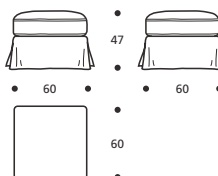

**Art. 9558 DIVANO 224 3POSTI GRANDE**  
**N°5 CUSCINI 55 - N°2 CUSCINI 45**  
 DIMENSIONI: 224 x 92 x H. 73  
 Mt. TESSUTO h.140 per confezione: 20,50

- Cuscini seduta versione "POLIPIUMA"

**Art. 9515 ELEMENTO 165 2POSTI DX/SX**  
**N°3 CUSCINI 55 - N°2 CUSCINI 45**  
 DIMENSIONI: 165 x 92 x H. 73  
 Mt. TESSUTO h.140 per confezione: 16,50

- Cuscini seduta versione "POLIPIUMA"

**Art. 9516 ELEMENTO 185 3POSTI DX/SX**  
**N°4 CUSCINI 55 - N°2 CUSCINI 45**  
 DIMENSIONI: 185 x 92 x H. 73  
 Mt. TESSUTO h.140 per confezione: 18,00

- Cuscini seduta versione "POLIPIUMA"

**Art. 9517 ELEMENTO ANGOLO 92**  
**N°2 CUSCINI 55 - N°1 CUSCINO 45**  
 DIMENSIONI: 92 x 92 x H. 73  
 Mt. TESSUTO h.140 per confezione: 10,00

- Cuscino seduta versione "POLIPIUMA"

**Art. 9544 ELEMENTO CENTRALE 73**  
**N°1 CUSCINO 55 - N°1 CUSCINO 45**  
 DIMENSIONI: 73 x 92 x H. 73  
 Mt. TESSUTO h.140 per confezione: 7,00

- Cuscino seduta versione "POLIPIUMA"

**Art. 9545 ELEMENTO CENTRALE 83**  
**N°1 CUSCINO 55 - N°1 CUSCINO 45**  
 DIMENSIONI: 83 x 92 x H. 73  
 Mt. TESSUTO h.140 per confezione: 8,00

- Cuscino seduta versione "POLIPIUMA"