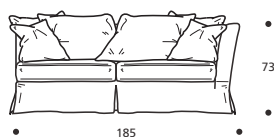

- Piede in legno

---

- Cuscini schienale in "MOLLA PIUMA"

---

- Cuscini seduta in "POLIDAC"

NON DISPONIBILE IN ECOPELLE

**Art. 9505 DIVANO 184 2POSTI**  
**N°3 CUSCINI 55 - N°2 CUSCINI 45**  
 DIMENSIONI: 184 x 92 x H. 73  
 Mt. TESSUTO h.140 per confezione: 17,00

- Cuscini seduta versione "POLIPIUMA"

**Art. 9506 DIVANO 204 3POSTI**  
**N°4 CUSCINI 55 - N°2 CUSCINI 45**  
 DIMENSIONI: 204 x 92 x H. 73  
 Mt. TESSUTO h.140 per confezione: 18,50

- Cuscini seduta versione "POLIPIUMA"

**Art. 9558 DIVANO 224 3POSTI GRANDE**  
**N°5 CUSCINI 55 - N°2 CUSCINI 45**  
 DIMENSIONI: 224 x 92 x H. 73  
 Mt. TESSUTO h.140 per confezione: 20,50

- Cuscini seduta versione "POLIPIUMA"

**Art. 9515 ELEMENTO 165 2POSTI DX/SX**  
**N°3 CUSCINI 55 - N°2 CUSCINI 45**  
 DIMENSIONI: 165 x 92 x H. 73  
 Mt. TESSUTO h.140 per confezione: 16,50

- Cuscini seduta versione "POLIPIUMA"

**Art. 9516 ELEMENTO 185 3POSTI DX/SX**  
**N°4 CUSCINI 55 - N°2 CUSCINI 45**  
 DIMENSIONI: 185 x 92 x H. 73  
 Mt. TESSUTO h.140 per confezione: 18,00

- Cuscini seduta versione "POLIPIUMA"